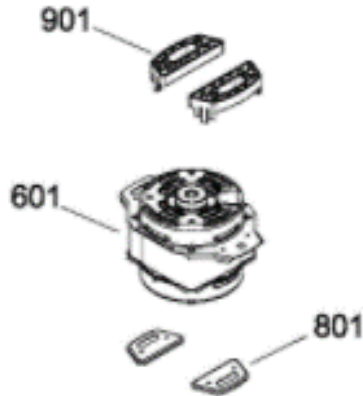

LAVADORA LAE1030PB1(TNT)

LAVADORA LAE1030PB1(TNT)

PARTES PARA TINA / TUB, BASKET & AGITATOR

LAE1030PB1
 LAE1030PL1

LAVADORA LAE1030PB1(TNT)

LAVADORA LAE1030PB1(TNT)

Guía	Refacción	Descripción
3	WW01A00085	BUJE BISAGRA
6	WW01F00113	CABLE TOMACORRIENTE
9	WW01A00105	PROTECTOR TAPA
12	WW01F00321	ENS. VALVULA DE AGUA
15	WW01L00359	ENTRADA DE AGUA
18	WW01A00002	ABRAZADERA
21	189D3813G013F	COPETE Y GRAFICOS ENS
27	WW01F00260	PRESOSTATO
30	WW01F00811	ARNES GABINETE
33	WW01L00479	MANGUERA
36	WW01L00180	ENS. PERILLA ROTATORIA
39	WW01L00176	ENS. PERILLA CONTROL
45	WW01L01033	MANGUERA LLENADO
51	WW01F00346	ACTUADOR
63	WW01L00251	PROTECTOR CUBIERTA TARJETA
66	WW01L00269	BASE PROTECTOR TARJETA
69	WW01F01030	TARJETA TNT
72	WW01F00064	BOTON SELECTOR
72	WW01F01503	BOTON SELECTOR
75	189D3830G011	ARNES CUBIERTA 10 KG TNT
81	WW01F00171	ARNES SELECTOR
84	WW01F00341	SELECTOR PROGRAMA
87	WW01F00339	SELECTOR PROGRAMA
93	WW01L00060	ENS. GABINETE
93	WW01L00062	ENS. GABINETE
96	WW01L01040	PATA
96	WW01L00468	PATA
99	WW01L00469	ENS. BLOCAPUERTAS
99	WW01F01553	ENS. BLOCAPUERTAS
102	WW01L00335	TAPON BISAGRA
105	WW01L00001	BISAGRA
108	WW01L00079	TAPA MANGUERA
111	WW01L00470	MANGUERA
114	WW01L00106	CUBIERTA ECO 9KG FABRICADA
117	WW01L00979	ENS. TAPA
120	WW01L00002	BISAGRA
173	WW01L00102	ENS. TINA