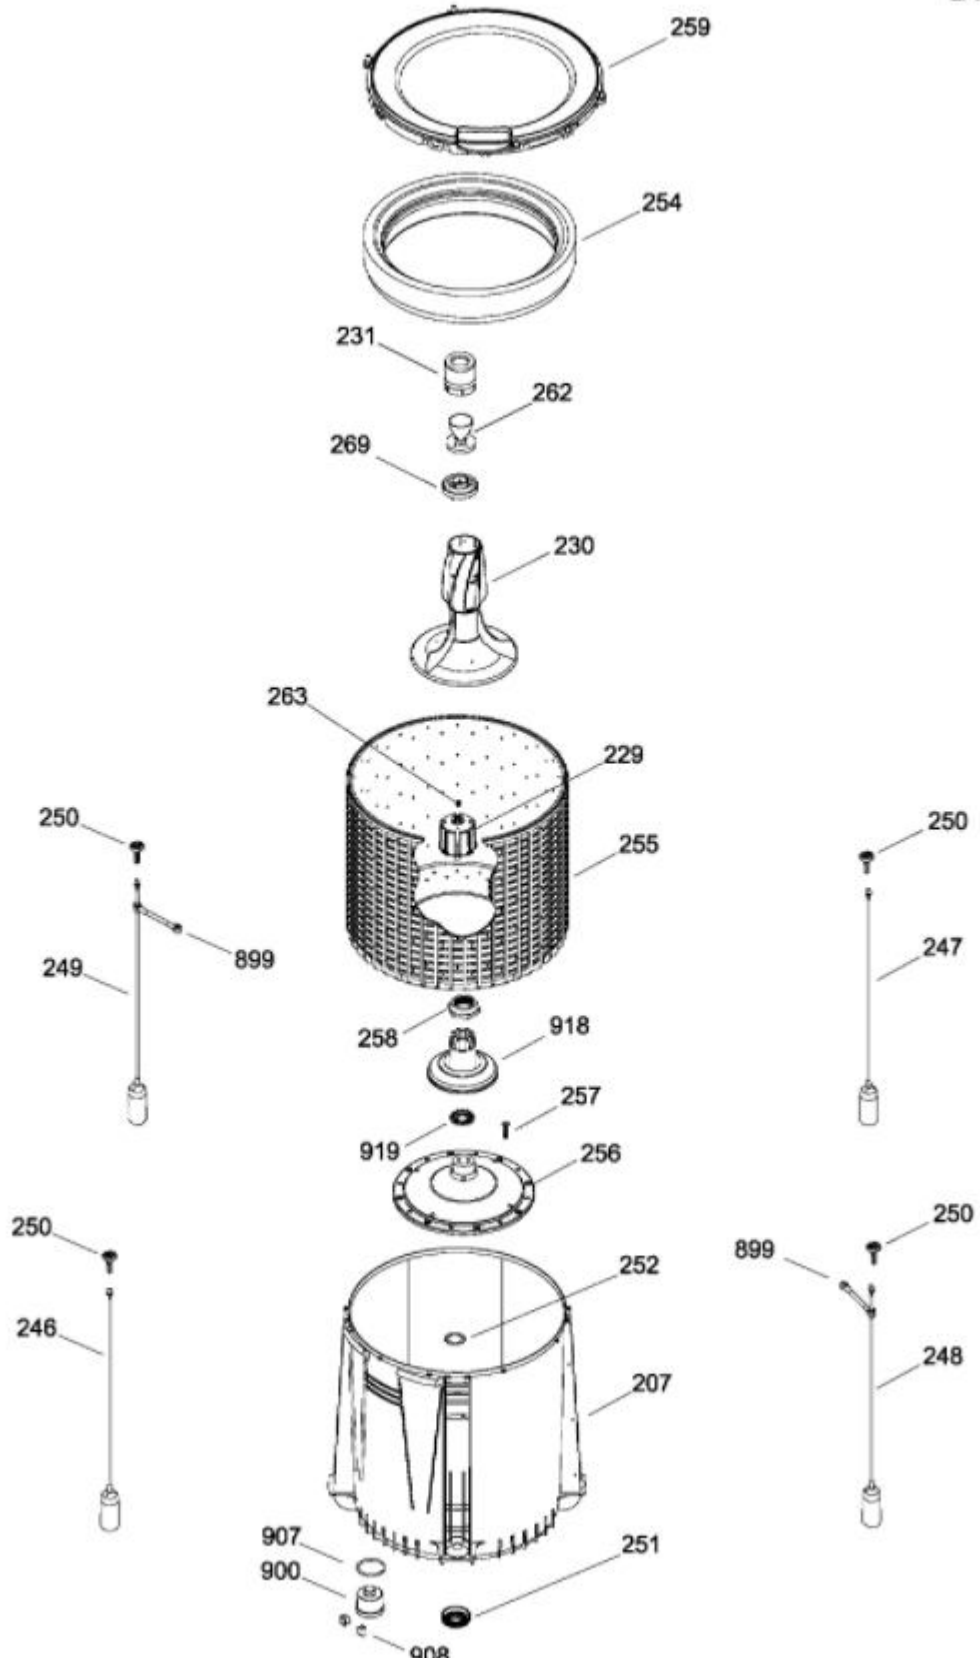

LAVADORA LAE1030PB1(TNT)

PARTES PARA TINA / TUB, BASKET & AGITATOR

LAE1030PB1
LAE1030PL1