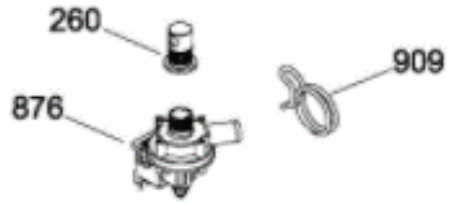

LAVADORA LAE1030PB1(TNT)

LAVADORA LAE1030PB1(TNT)

PARTES PARA TINA / TUB, BASKET & AGITATOR

LAE1030PB1
 LAE1030PL1

LAVADORA LAE1030PB1(TNT)

LAVADORA LAE1030PB1(TNT)

Guía	Refacción	Descripción
3	WW01A00085	BUJE BISAGRA
6	WW01F00113	CABLE TOMACORRIENTE
9	WW01A00105	PROTECTOR TAPA
12	WW01F00321	ENS. VALVULA DE AGUA
15	WW01L00359	ENTRADA DE AGUA
18	WW01A00002	ABRAZADERA
21	189D3813G013F	COPETE Y GRAFICOS ENS
27	WW01F00260	PRESOSTATO
30	WW01F00811	ARNES GABINETE
33	WW01L00479	MANGUERA
36	WW01L00180	ENS. PERILLA ROTATORIA
39	WW01L00176	ENS. PERILLA CONTROL
45	WW01L01033	MANGUERA LLENADO
51	WW01F00346	ACTUADOR
63	WW01L00251	PROTECTOR CUBIERTA TARJETA
66	WW01L00269	BASE PROTECTOR TARJETA
69	WW01F01030	TARJETA TNT
72	WW01F00064	BOTON SELECTOR
72	WW01F01503	BOTON SELECTOR
75	189D3830G011	ARNES CUBIERTA 10 KG TNT
81	WW01F00171	ARNES SELECTOR
84	WW01F00341	SELECTOR PROGRAMA
87	WW01F00339	SELECTOR PROGRAMA
93	WW01L00060	ENS. GABINETE
93	WW01L00062	ENS. GABINETE
96	WW01L01040	PATA
96	WW01L00468	PATA
99	WW01L00469	ENS. BLOCAPUERTAS
99	WW01F01553	ENS. BLOCAPUERTAS
102	WW01L00335	TAPON BISAGRA
105	WW01L00001	BISAGRA
108	WW01L00079	TAPA MANGUERA
111	WW01L00470	MANGUERA
114	WW01L00106	CUBIERTA ECO 9KG FABRICADA
117	WW01L00979	ENS. TAPA
120	WW01L00002	BISAGRA
173	WW01L00102	ENS. TINA