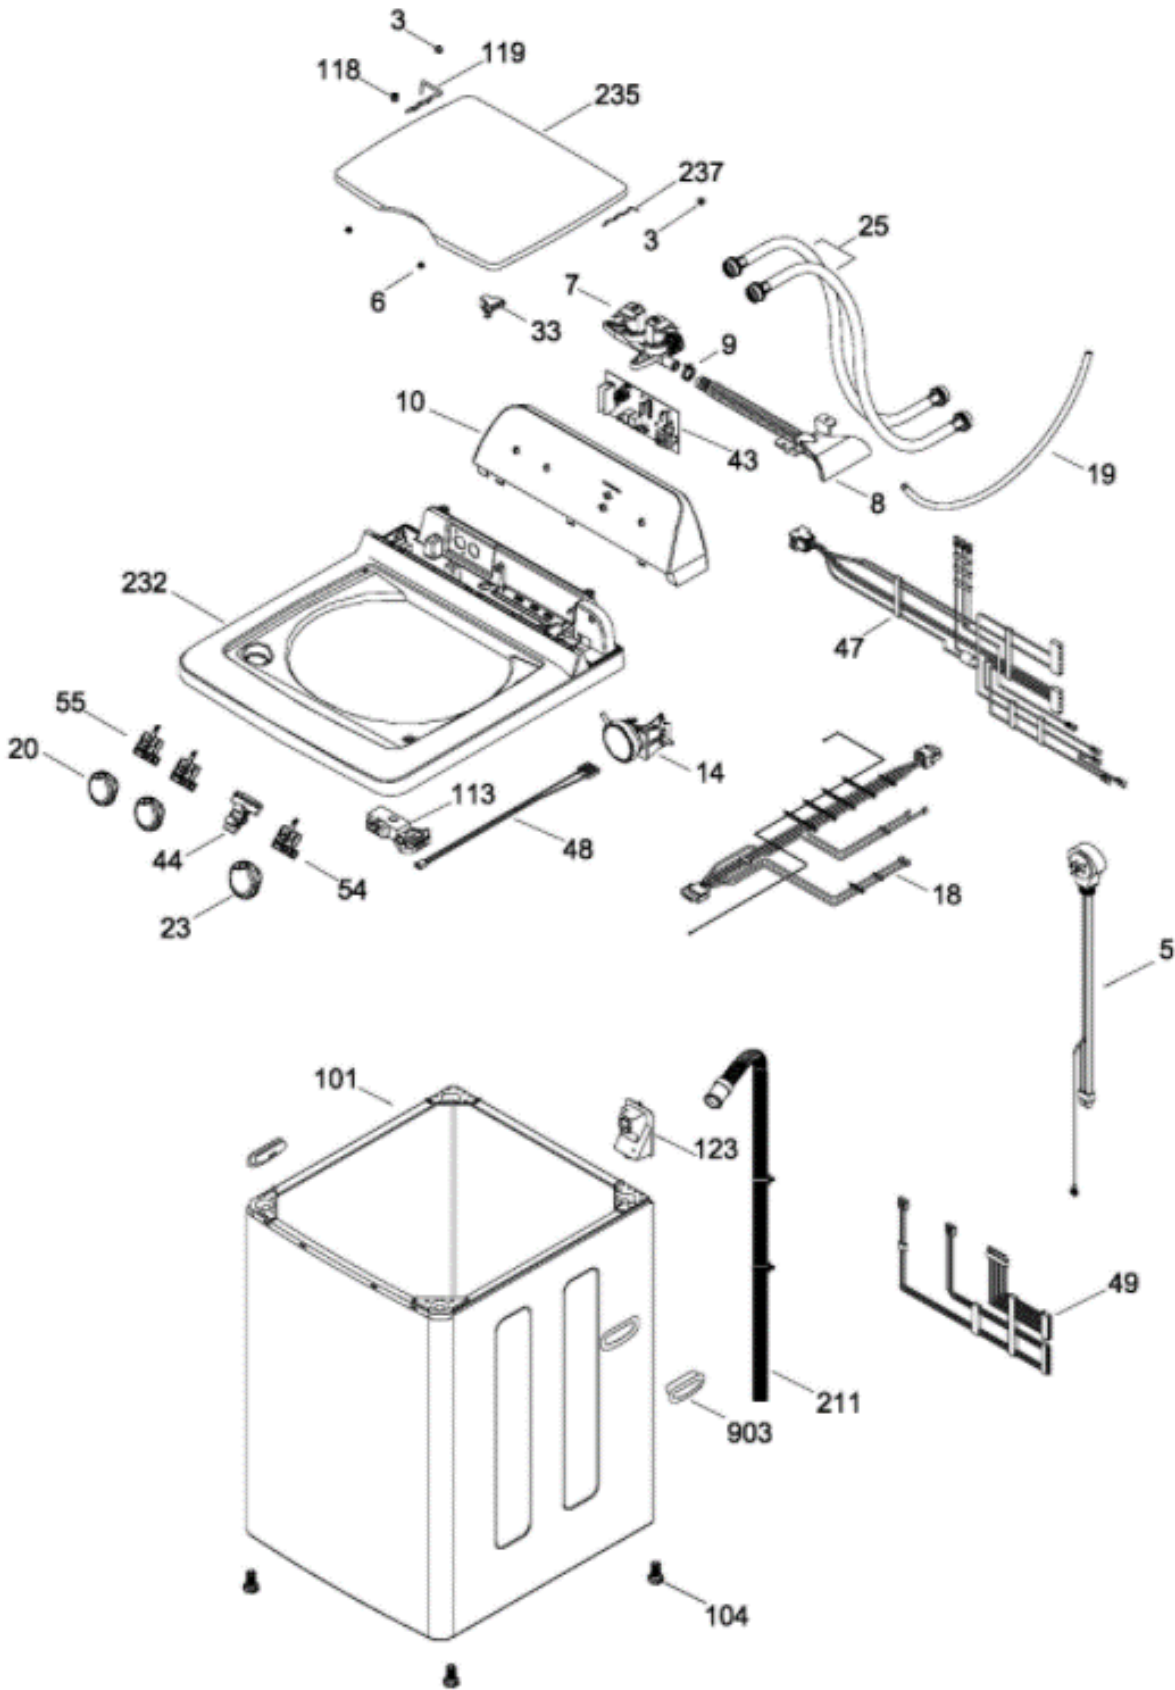

LAVADORA LAE1030PB1(TNT)

LAVADORA LAE1030PB1(TNT)

PARTES PARA TINA / TUB, BASKET & AGITATOR

LAE1030PB1
 LAE1030PL1

LAVADORA LAE1030PB1(TNT)

LAVADORA LAE1030PB1(TNT)

Guía	Refacción	Descripción
3	WW01A00085	BUJE BISAGRA
6	WW01F00113	CABLE TOMACORRIENTE
9	WW01A00105	PROTECTOR TAPA
12	WW01F00321	ENS. VALVULA DE AGUA
15	WW01L00359	ENTRADA DE AGUA
18	WW01A00002	ABRAZADERA
21	189D3813G013F	COPETE Y GRAFICOS ENS
27	WW01F00260	PRESOSTATO
30	WW01F00811	ARNES GABINETE
33	WW01L00479	MANGUERA
36	WW01L00180	ENS. PERILLA ROTATORIA
39	WW01L00176	ENS. PERILLA CONTROL
45	WW01L01033	MANGUERA LLENADO
51	WW01F00346	ACTUADOR
63	WW01L00251	PROTECTOR CUBIERTA TARJETA
66	WW01L00269	BASE PROTECTOR TARJETA
69	WW01F01030	TARJETA TNT
72	WW01F00064	BOTON SELECTOR
72	WW01F01503	BOTON SELECTOR
75	189D3830G011	ARNES CUBIERTA 10 KG TNT
81	WW01F00171	ARNES SELECTOR
84	WW01F00341	SELECTOR PROGRAMA
87	WW01F00339	SELECTOR PROGRAMA
93	WW01L00060	ENS. GABINETE
93	WW01L00062	ENS. GABINETE
96	WW01L01040	PATA
96	WW01L00468	PATA
99	WW01L00469	ENS. BLOCAPUERTAS
99	WW01F01553	ENS. BLOCAPUERTAS
102	WW01L00335	TAPON BISAGRA
105	WW01L00001	BISAGRA
108	WW01L00079	TAPA MANGUERA
111	WW01L00470	MANGUERA
114	WW01L00106	CUBIERTA ECO 9KG FABRICADA
117	WW01L00979	ENS. TAPA
120	WW01L00002	BISAGRA
173	WW01L00102	ENS. TINA