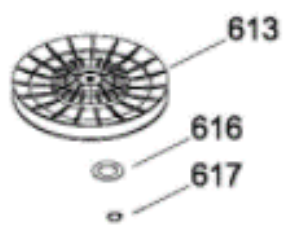

LAVADORA LAE1030PB1(TNT)

LAVADORA LAE1030PB1(TNT)

PARTES PARA TINA / TUB, BASKET & AGITATOR

LAE1030PB1
 LAE1030PL1

LAVADORA LAE1030PB1(TNT)

LAVADORA LAE1030PB1(TNT)

Guía	Refacción	Descripción
3	WW01A00085	BUJE BISAGRA
6	WW01F00113	CABLE TOMACORRIENTE
9	WW01A00105	PROTECTOR TAPA
12	WW01F00321	ENS. VALVULA DE AGUA
15	WW01L00359	ENTRADA DE AGUA
18	WW01A00002	ABRAZADERA
21	189D3813G013F	COPETE Y GRAFICOS ENS
27	WW01F00260	PRESOSTATO
30	WW01F00811	ARNES GABINETE
33	WW01L00479	MANGUERA
36	WW01L00180	ENS. PERILLA ROTATORIA
39	WW01L00176	ENS. PERILLA CONTROL
45	WW01L01033	MANGUERA LLENADO
51	WW01F00346	ACTUADOR
63	WW01L00251	PROTECTOR CUBIERTA TARJETA
66	WW01L00269	BASE PROTECTOR TARJETA
69	WW01F01030	TARJETA TNT
72	WW01F00064	BOTON SELECTOR
72	WW01F01503	BOTON SELECTOR
75	189D3830G011	ARNES CUBIERTA 10 KG TNT
81	WW01F00171	ARNES SELECTOR
84	WW01F00341	SELECTOR PROGRAMA
87	WW01F00339	SELECTOR PROGRAMA
93	WW01L00060	ENS. GABINETE
93	WW01L00062	ENS. GABINETE
96	WW01L01040	PATA
96	WW01L00468	PATA
99	WW01L00469	ENS. BLOCAPUERTAS
99	WW01F01553	ENS. BLOCAPUERTAS
102	WW01L00335	TAPON BISAGRA
105	WW01L00001	BISAGRA
108	WW01L00079	TAPA MANGUERA
111	WW01L00470	MANGUERA
114	WW01L00106	CUBIERTA ECO 9KG FABRICADA
117	WW01L00979	ENS. TAPA
120	WW01L00002	BISAGRA
173	WW01L00102	ENS. TINA