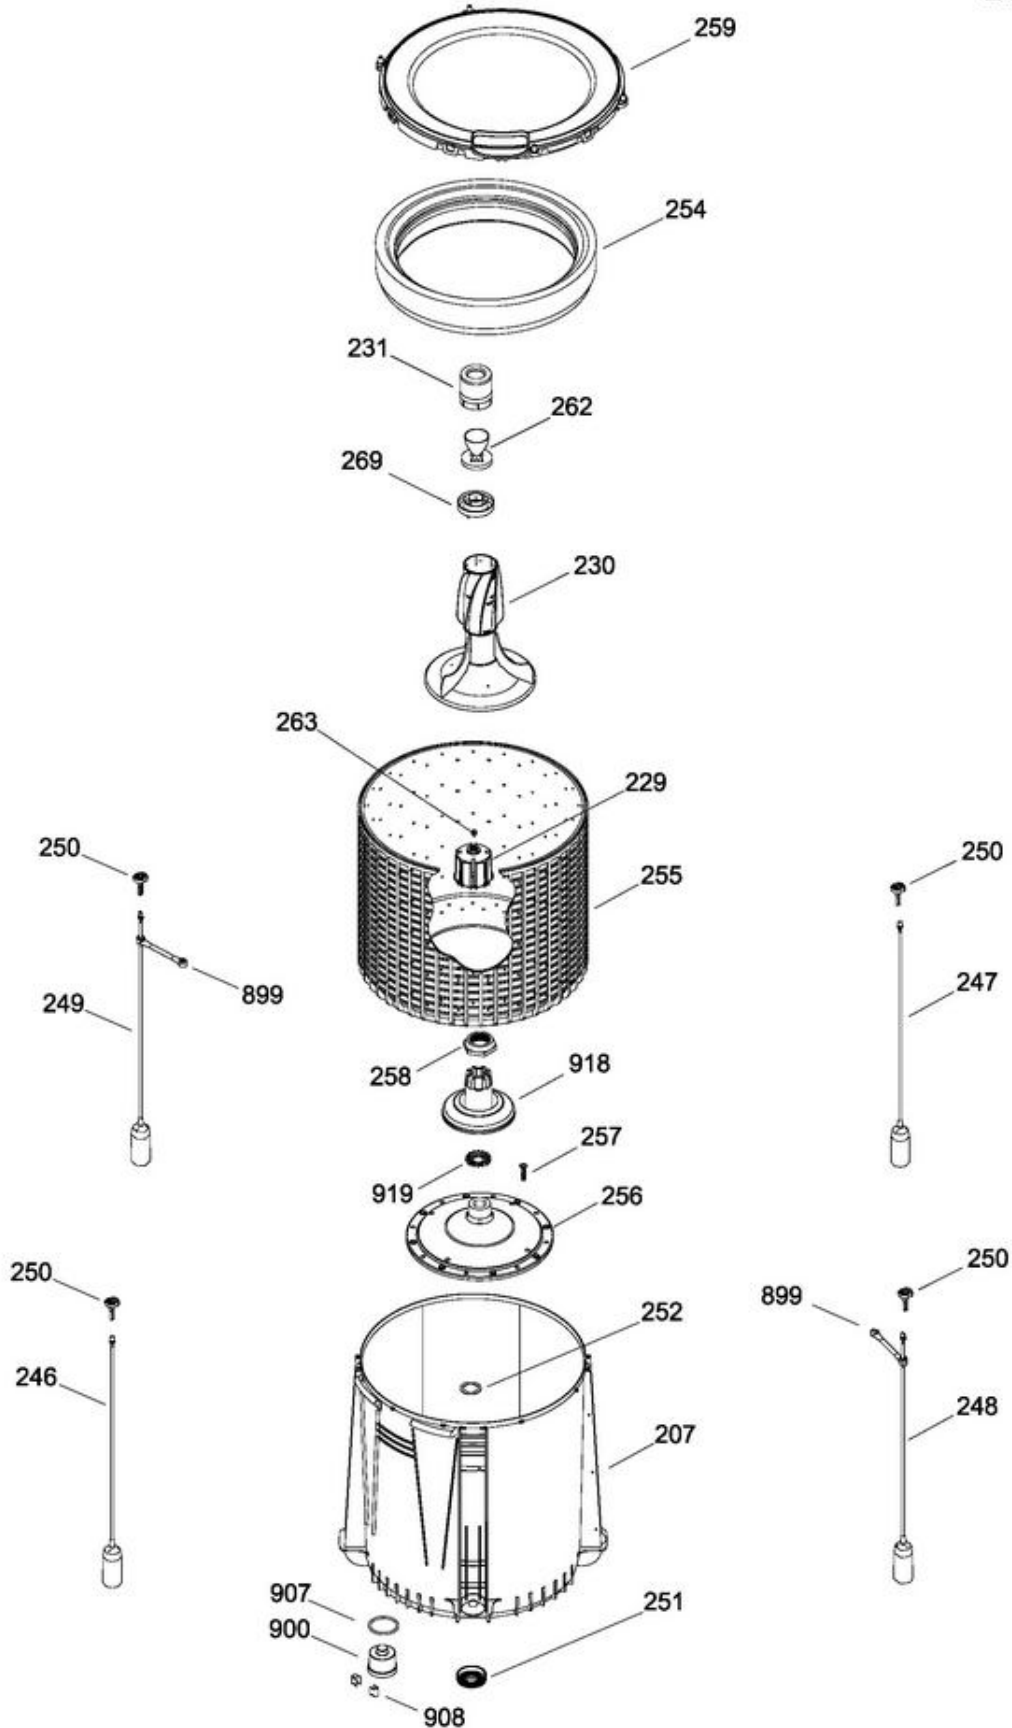

LAVADORA LAE1030PB1

COPETE / BACKSPLASH
 GABINETE Y CUBIERTA / CABINET & COVER

LAE1030PB1
 LAE1030PL1

LAVADORA LAE1030PB1

PARTES PARA TINA / TUB, BASKET & AGITATOR

LAE1030PB1
 LAE1030PL1

LAVADORA LAE1030PB1

SISTEMA MOTRIZ / PUMP & DRIVE COMPONENTS

LAE1030PB1
 LAE1030PL1

LAVADORA LAE1030PB1

Guía	Refacción	Descripción
3	WW01A00085	BUJE BISAGRA
5	WW01F00113	CABLE TOMACORRIENTE
6	WW01A00105	PROTECTOR TAPA
7	WW01F00321	ENS. VALVULA DE AGUA
8	WW01L00359	ENTRADA DE AGUA
9	WW01A00002	ABRAZADERA
10	WW01L00184	COPETE H.T. LAE1030PB1
14	WW01F00260	PRESOSTATO
18	189D3636G002	ARNES GABINETE LOW COST
19	WW01L00479	MANGUERA
20	WW01L00180	ENS. PERILLA ROTATORIA
23	WW01L00176	ENS. PERILLA CONTROL
25	228C1203G001	MANGUERA DE LLENADO HO
33	WW01F00346	ACTUADOR
43	WW01F00148	TARJETA CONTROL PERILLAS
44	WW01F00064	BOTON SELECTOR
44	WW01F01503	BOTON SELECTOR
47	189D3642G008	ARNES CUBIERTA 10,12,13KG 3,4P
48	WW01F00165	ARNES PRESOSTATO
49	WW01F00181	ARNES SELECTOR
54	WS01A01627	SELECTOR
55	WW01F00926	SELECTOR
55	WW01F00339	SELECTOR
101	WW01L00060	ENS. GABINETE
101	WW01L00062	ENS. GABINETE
104	WW01L01040	PATA
104	WW01L00468	PATA
110	WW01A00041	ABRAZADERA
110	WW01F00342	ABRAZADERA
111	WW01F00238	CAPACITOR
111	WW01F00342	CAPACITOR
113	WW01A00427	ENS. BLOCAPUERTAS
118	WW01L00335	TAPON BISAGRA
119	WW01L00001	BISAGRA
123	WW01L00079	TAPA MANGUERA
207	WW01L00102	ENS. TINA
207	WW01A00233	ENS. TINA