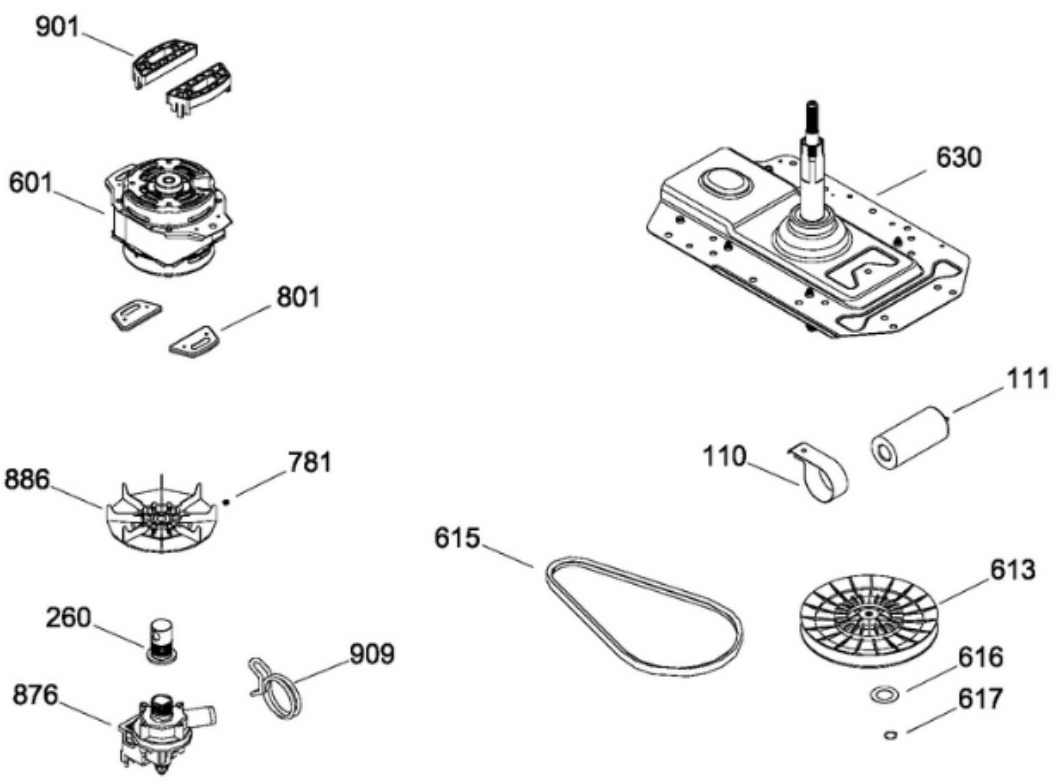

LAVADORA LAE1030PB1

COPETE / BACKSPLASH
 GABINETE Y CUBIERTA / CABINET & COVER

LAE1030PB1
 LAE1030PL1

LAVADORA LAE1030PB1

PARTES PARA TINA / TUB, BASKET & AGITATOR

LAE1030PB1
 LAE1030PL1

LAVADORA LAE1030PB1

SISTEMA MOTRIZ / PUMP & DRIVE COMPONENTS

LAE1030PB1
 LAE1030PL1

LAVADORA LAE1030PB1

Guía	Refacción	Descripción
3	WW01A00085	BUJE BISAGRA
5	WW01F00113	CABLE TOMACORRIENTE
6	WW01A00105	PROTECTOR TAPA
7	WW01F00321	ENS. VALVULA DE AGUA
8	WW01L00359	ENTRADA DE AGUA
9	WW01A00002	ABRAZADERA
10	WW01L00184	COPETE H.T. LAE1030PB1
14	WW01F00260	PRESOSTATO
18	189D3636G002	ARNES GABINETE LOW COST
19	WW01L00479	MANGUERA
20	WW01L00180	ENS. PERILLA ROTATORIA
23	WW01L00176	ENS. PERILLA CONTROL
25	228C1203G001	MANGUERA DE LLENADO HO
33	WW01F00346	ACTUADOR
43	WW01F00148	TARJETA CONTROL PERILLAS
44	WW01F00064	BOTON SELECTOR
44	WW01F01503	BOTON SELECTOR
47	189D3642G008	ARNES CUBIERTA 10,12,13KG 3,4P
48	WW01F00165	ARNES PRESOSTATO
49	WW01F00181	ARNES SELECTOR
54	WS01A01627	SELECTOR
55	WW01F00926	SELECTOR
55	WW01F00339	SELECTOR
101	WW01L00060	ENS. GABINETE
101	WW01L00062	ENS. GABINETE
104	WW01L01040	PATA
104	WW01L00468	PATA
110	WW01A00041	ABRAZADERA
110	WW01F00342	ABRAZADERA
111	WW01F00238	CAPACITOR
111	WW01F00342	CAPACITOR
113	WW01A00427	ENS. BLOCAPUERTAS
118	WW01L00335	TAPON BISAGRA
119	WW01L00001	BISAGRA
123	WW01L00079	TAPA MANGUERA
207	WW01L00102	ENS. TINA
207	WW01A00233	ENS. TINA