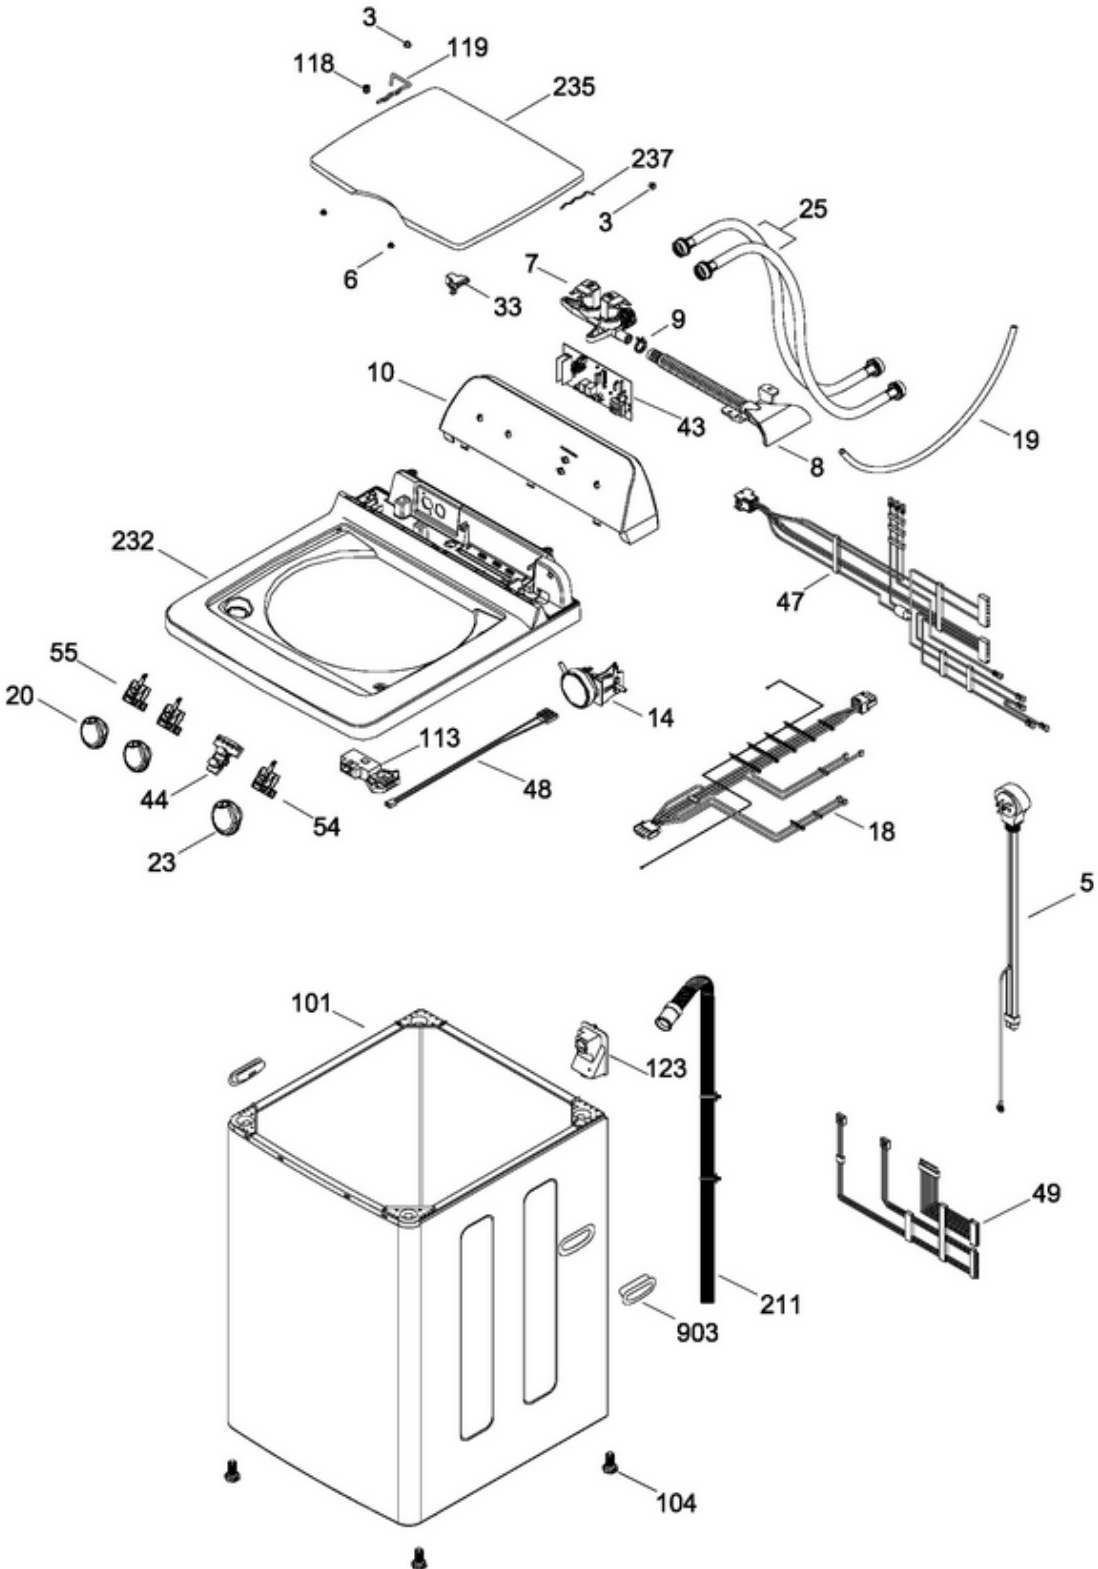

LAVADORA LAE1030PB1

COPETE / BACKSPLASH
 GABINETE Y CUBIERTA / CABINET & COVER

LAE1030PB1
 LAE1030PL1

LAVADORA LAE1030PB1

PARTES PARA TINA / TUB, BASKET & AGITATOR

LAE1030PB1
 LAE1030PL1

LAVADORA LAE1030PB1

SISTEMA MOTRIZ / PUMP & DRIVE COMPONENTS

LAE1030PB1
 LAE1030PL1

LAVADORA LAE1030PB1

Guía	Refacción	Descripción
3	WW01A00085	BUJE BISAGRA
5	WW01F00113	CABLE TOMACORRIENTE
6	WW01A00105	PROTECTOR TAPA
7	WW01F00321	ENS. VALVULA DE AGUA
8	WW01L00359	ENTRADA DE AGUA
9	WW01A00002	ABRAZADERA
10	WW01L00184	COPETE H.T. LAE1030PB1
14	WW01F00260	PRESOSTATO
18	189D3636G002	ARNES GABINETE LOW COST
19	WW01L00479	MANGUERA
20	WW01L00180	ENS. PERILLA ROTATORIA
23	WW01L00176	ENS. PERILLA CONTROL
25	228C1203G001	MANGUERA DE LLENADO HO
33	WW01F00346	ACTUADOR
43	WW01F00148	TARJETA CONTROL PERILLAS
44	WW01F00064	BOTON SELECTOR
44	WW01F01503	BOTON SELECTOR
47	189D3642G008	ARNES CUBIERTA 10,12,13KG 3,4P
48	WW01F00165	ARNES PRESOSTATO
49	WW01F00181	ARNES SELECTOR
54	WS01A01627	SELECTOR
55	WW01F00926	SELECTOR
55	WW01F00339	SELECTOR
101	WW01L00060	ENS. GABINETE
101	WW01L00062	ENS. GABINETE
104	WW01L01040	PATA
104	WW01L00468	PATA
110	WW01A00041	ABRAZADERA
110	WW01F00342	ABRAZADERA
111	WW01F00238	CAPACITOR
111	WW01F00342	CAPACITOR
113	WW01A00427	ENS. BLOCAPUERTAS
118	WW01L00335	TAPON BISAGRA
119	WW01L00001	BISAGRA
123	WW01L00079	TAPA MANGUERA
207	WW01L00102	ENS. TINA
207	WW01A00233	ENS. TINA