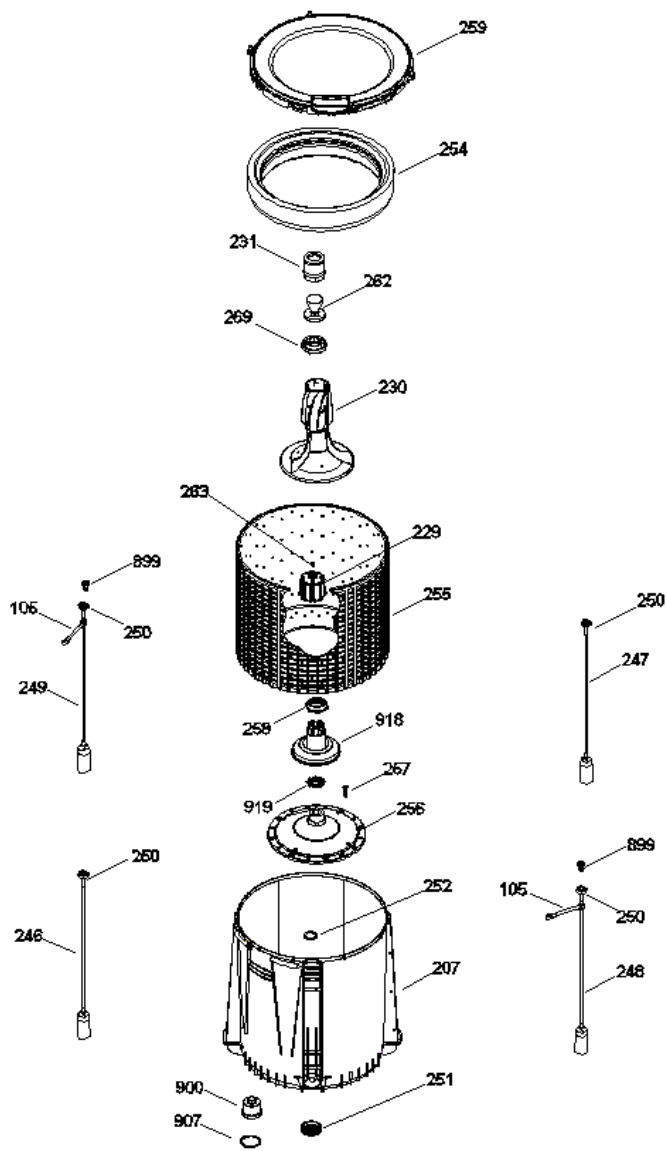

LAE1030PLO

LAE1030PL0

LAE1030PLO

8	323B2198P006	MANGUERA ENTRADA DE AGUA (S/P)
9	109B8787P014	ABRAZADERA ENTRADA DE AGUA (S/P)
14	8102324	PRESOSTATO (SELECTOR)
18	189D3636G001	ARNES GABINETE 10,12,13KG SIS (S/P)
19	323B1277P001	MANGUERA PRESOSTATO CORTA IMP (S/P)
20	189D3778G003	ENS. PERILLA ROTATORIA COPETE. (S/P)
23	189D3777G003	ENS. PERILLA CONTROL COPETE E. (S/P)
25	141A6384G058	MANGUERA LLENADO AGUA CALIENTE (S/P)
27	189D3813G004	ENS. COPETE-HT 2P BCO 10KG ECO (S/P)
33	228C2201P001	ACTUADOR TAPA CURVA (S/P)
43	8183634	TARJETA PERILLAS 2P 9KG LOW CO
44	8102762	TARJETA BOTONES
47	189D3642G002	ARNES CUBIERTA SIS 10Y12KG 2P (S/P)
48	189D3652G001	ARNES PRESOSTATO 4 NIVELES (S/P)
49	189D3820G001	ARNES SEL. 10,12KG 2P SIS LOW (S/P)
54	8102140	SELECTOR 8 POSICIONES
55	228C2139G004	SELECTOR 4 POSICIONES LOW COST (S/P)
101	189D2564G001	GABINETE ENSAMBLE (S/P)
104	228C2081P001	PATA NIVELADORA (S/P)
105	228C2119P002	LIGA DE SUSPENSION (S/P)
110	228C1155P001	ABRAZADERA CAPACITOR WEG 15,4 (S/P)
111	7201121	CAPACITOR WEG 45 MF
113	7122107	BLOCAPUERTAS C/SLIDER A 90 NVO
118	323B1294P001	TAPON BISAGRA (S/P)
119	7011037	BISAGRA DE ALAMBRE (LARGA)
123	189D2637P001	TAPA MANGUERRA DE SALIDA (S/P)
207	189D2917G001	ENS TINA VS SELLOS 8KG AMAZONA (S/P)
211	228C2206G001	MANGUERA DE DRENADO (S/P)
229	189D3624P001	COPELE AGITADOR (S/P)
230	189D3745G001	ENSAMBLE AGITADOR 9 KG. (S/P)
231	7431004	TAPA AGITADOR F.S.D.
232	189D2963P001	CUBIERTA ECO 9 KG. (S/P)
235	189D4112G001	ENSAMBLE TAPA BLANCA SUBLIMADO (S/P)