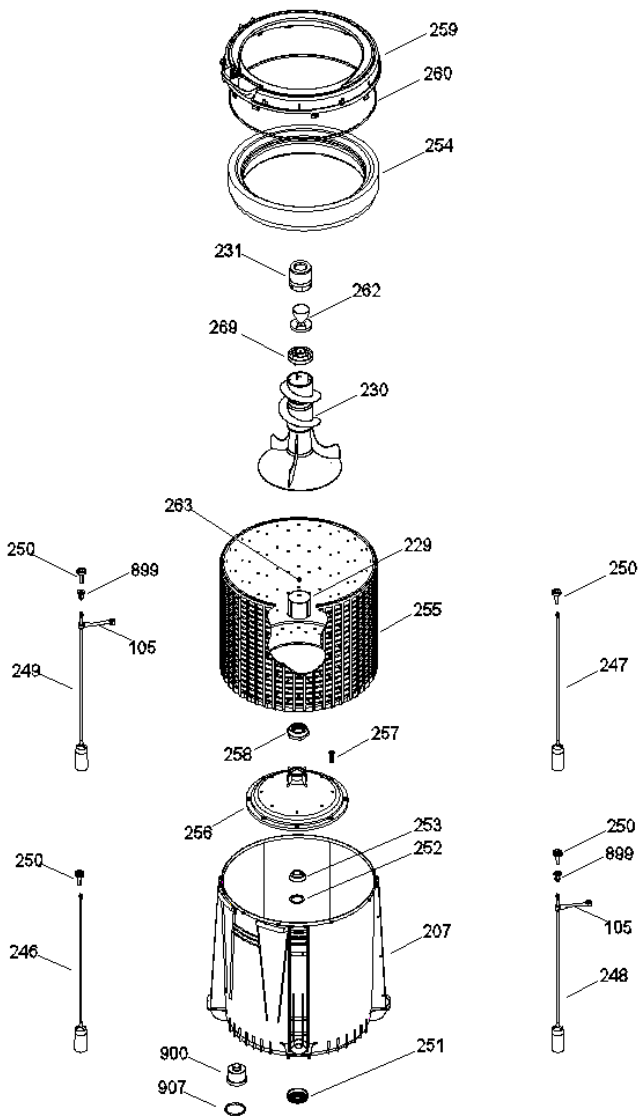

LAE11030PB1

LAE11030PB1

LAE11030PB1

LAE11030PB1

| | | |
|-----|---------------|--------------------------------|
| 2 | 323B1409P002 | LOGO LETTERING EASY AZUL GRAND |
| 3 | 323B2194P001 | BUJE BISAGRA |
| 5 | 189D3208P002 | TOMACORRIENTE AMAZ. NUEVO |
| 6 | 323B2152P002 | PROTECTOR TAPA AMAZONA |
| 7 | 189D1664G001 | VALVULA DE AGUA (127 V) |
| 8 | 323B2198P005 | MANGUERA ENTRADA DE AGUA |
| 9 | 109B8787P014 | ABRAZADERA ENTRADA DE AGUA |
| 10 | 189D2994G006 | COPETE HEAT TRANSFER ENS |
| 14 | 228C2084P006 | PRESOSTATO MECANICO AMAZONA |
| 18 | 189D2557G001 | ARNES GABINETE 9 KG |
| 20 | 323B2369G005 | ENS. PERILLA ROT. BCA IND AZUL |
| 23 | 323B2370G005 | ENS. PERILLA CTRL BCA IND AZUL |
| 25 | 141A6384G058 | MANGUERA LLENADO AGUA CALIENTE |
| 33 | 228C2201P001 | ACTUADOR TAPA CURVA |
| 42 | 228C2110P001 | SOPORTE TARJETA SENSOR MOTOR |
| 42 | 228C2110P001 | SOPORTE TARJETA SENSOR MOTOR |
| 43 | 189D2754G014 | TARJETA PERILLAS 11 KG ECO |
| 44 | 189D2762G001 | TARJETA BOTONES |
| 47 | 189D3179G002 | ARNES CUBIERTA 9 Y 11 KG |
| 48 | 189D2624P003 | ARNES PRESOSTATO 4 NIVELES |
| 49 | 189D2883G001 | ARNES SELECTORES 3 PERILLAS B |
| 54 | 228C2139G002 | SELECTOR 8 POSICIONES |
| 55 | 228C2139G001 | SELECTOR DE PROGRAMA 5 POSICI |
| 101 | 189D2655G001 | GABINETE CURVO ENSAMBLE BCO |
| 101 | 189D2655G001 | GABINETE CURVO ENSAMBLE BCO |
| 104 | 228C2081P001 | PATA NIVELADORA |
| 105 | 228C2119P003 | LIGA SUSPENSION |
| 110 | 228C1155P001 | ABRAZADERA CAPACITOR WEG 15,4 |
| 111 | 228C1147P001 | CAPACITOR WEG 45 MF |
| 113 | 228C2107P002N | BLOCAPUERTAS C/SLIDER |
| 118 | 323B1294P001 | TAPON BISAGRA |
| 119 | 123C8025P005 | BISAGRA DE ALAMBRE (LARGA) |
| 123 | 189D2637P001 | TAPA MANGUERRA DE SALIDA |