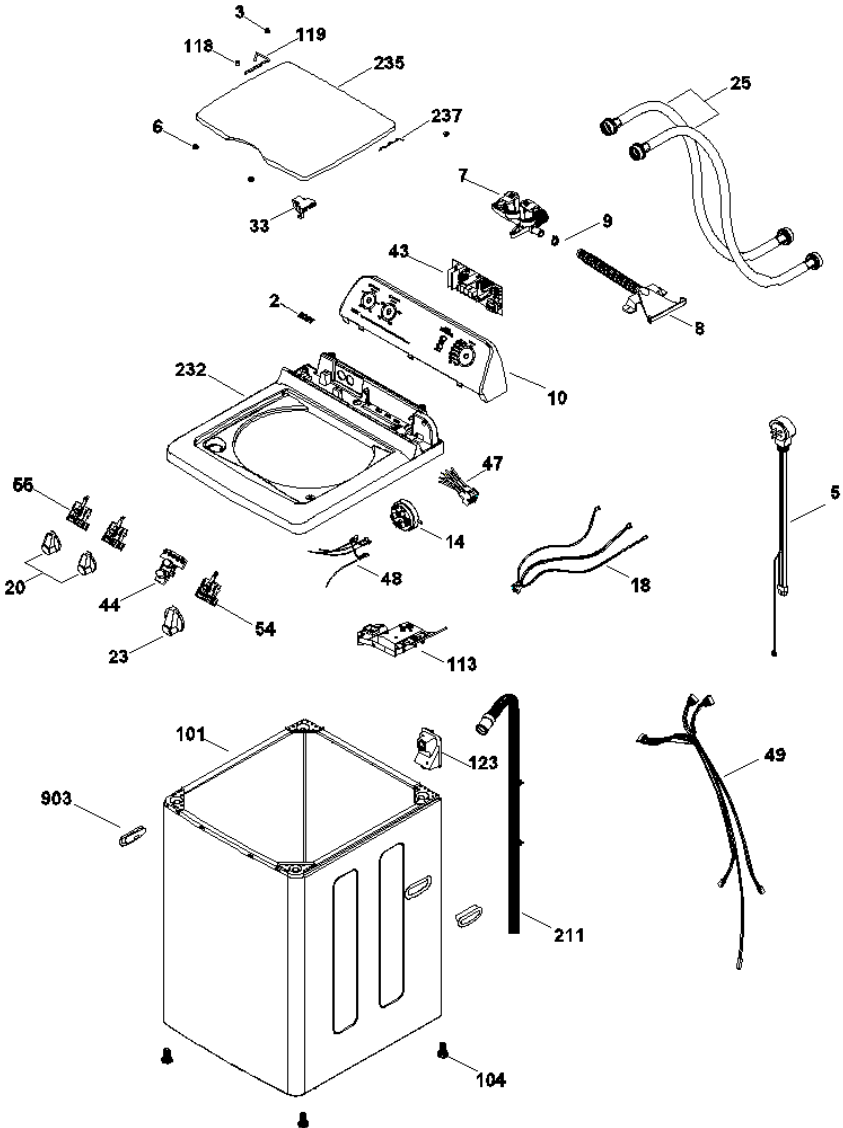

LAE11030PB1

LAE11030PB1

LAE11030PB1

LAE11030PB1

| | | |
|-----|---------------|--------------------------------|
| 2 | 323B1409P002 | LOGO LETTERING EASY AZUL GRAND |
| 3 | 323B2194P001 | BUJE BISAGRA |
| 5 | 189D3208P002 | TOMACORRIENTE AMAZ. NUEVO |
| 6 | 323B2152P002 | PROTECTOR TAPA AMAZONA |
| 7 | 189D1664G001 | VALVULA DE AGUA (127 V) |
| 8 | 323B2198P005 | MANGUERA ENTRADA DE AGUA |
| 9 | 109B8787P014 | ABRAZADERA ENTRADA DE AGUA |
| 10 | 189D2994G006 | COPETE HEAT TRANSFER ENS |
| 14 | 228C2084P006 | PRESOSTATO MECANICO AMAZONA |
| 18 | 189D2557G001 | ARNES GABINETE 9 KG |
| 20 | 323B2369G005 | ENS. PERILLA ROT. BCA IND AZUL |
| 23 | 323B2370G005 | ENS. PERILLA CTRL BCA IND AZUL |
| 25 | 141A6384G058 | MANGUERA LLENADO AGUA CALIENTE |
| 33 | 228C2201P001 | ACTUADOR TAPA CURVA |
| 42 | 228C2110P001 | SOPORTE TARJETA SENSOR MOTOR |
| 42 | 228C2110P001 | SOPORTE TARJETA SENSOR MOTOR |
| 43 | 189D2754G014 | TARJETA PERILLAS 11 KG ECO |
| 44 | 189D2762G001 | TARJETA BOTONES |
| 47 | 189D3179G002 | ARNES CUBIERTA 9 Y 11 KG |
| 48 | 189D2624P003 | ARNES PRESOSTATO 4 NIVELES |
| 49 | 189D2883G001 | ARNES SELECTORES 3 PERILLAS B |
| 54 | 228C2139G002 | SELECTOR 8 POSICIONES |
| 55 | 228C2139G001 | SELECTOR DE PROGRAMA 5 POSICI |
| 101 | 189D2655G001 | GABINETE CURVO ENSAMBLE BCO |
| 101 | 189D2655G001 | GABINETE CURVO ENSAMBLE BCO |
| 104 | 228C2081P001 | PATA NIVELADORA |
| 105 | 228C2119P003 | LIGA SUSPENSION |
| 110 | 228C1155P001 | ABRAZADERA CAPACITOR WEG 15,4 |
| 111 | 228C1147P001 | CAPACITOR WEG 45 MF |
| 113 | 228C2107P002N | BLOCAPUERTAS C/SLIDER |
| 118 | 323B1294P001 | TAPON BISAGRA |
| 119 | 123C8025P005 | BISAGRA DE ALAMBRE (LARGA) |
| 123 | 189D2637P001 | TAPA MANGUERRA DE SALIDA |