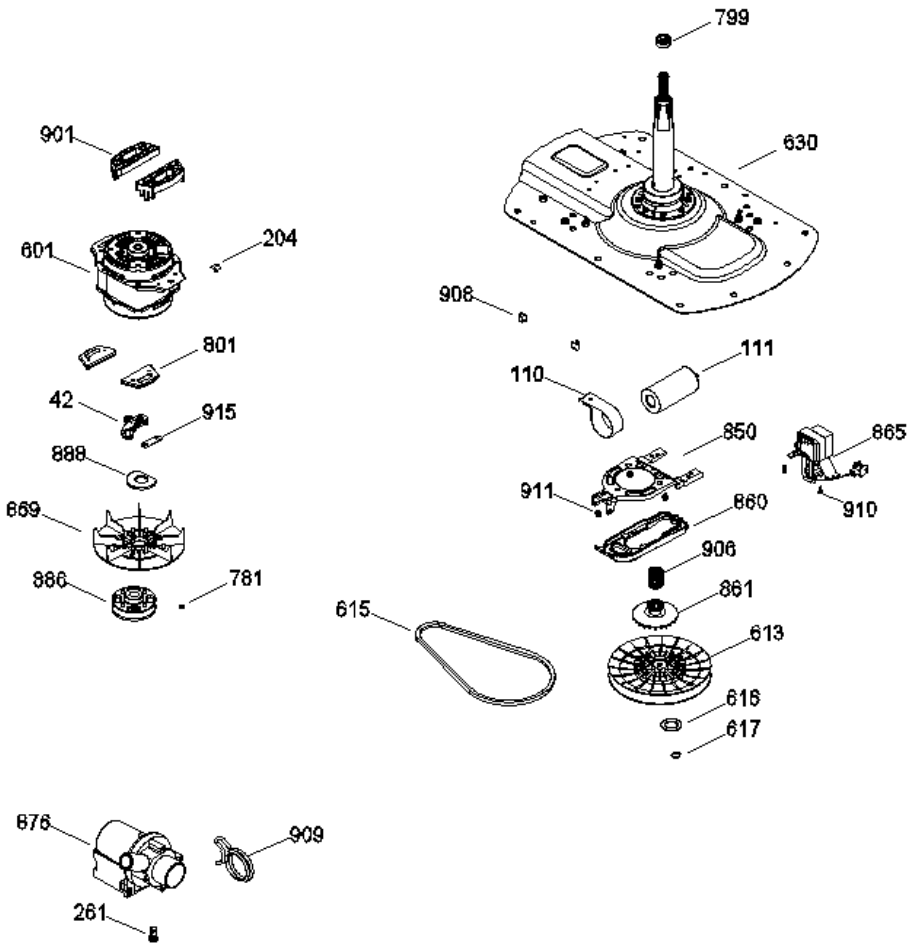

LAE11030PB1