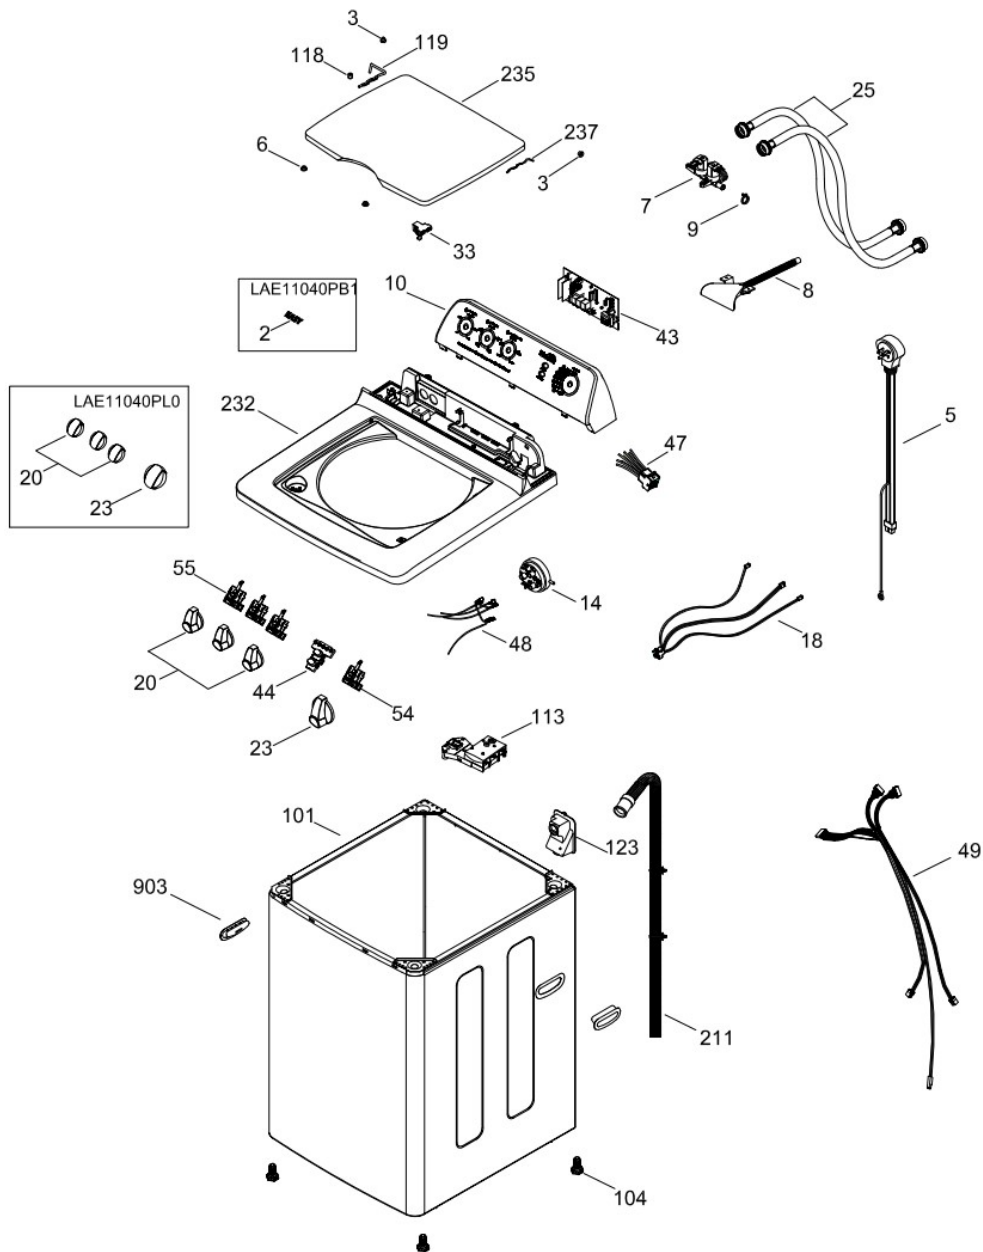

Distribuidor Autorizado

SurteRápido.com

Venta de Refacciones
Electrodomesticas

Lavadora Mabe LAE11040PB1