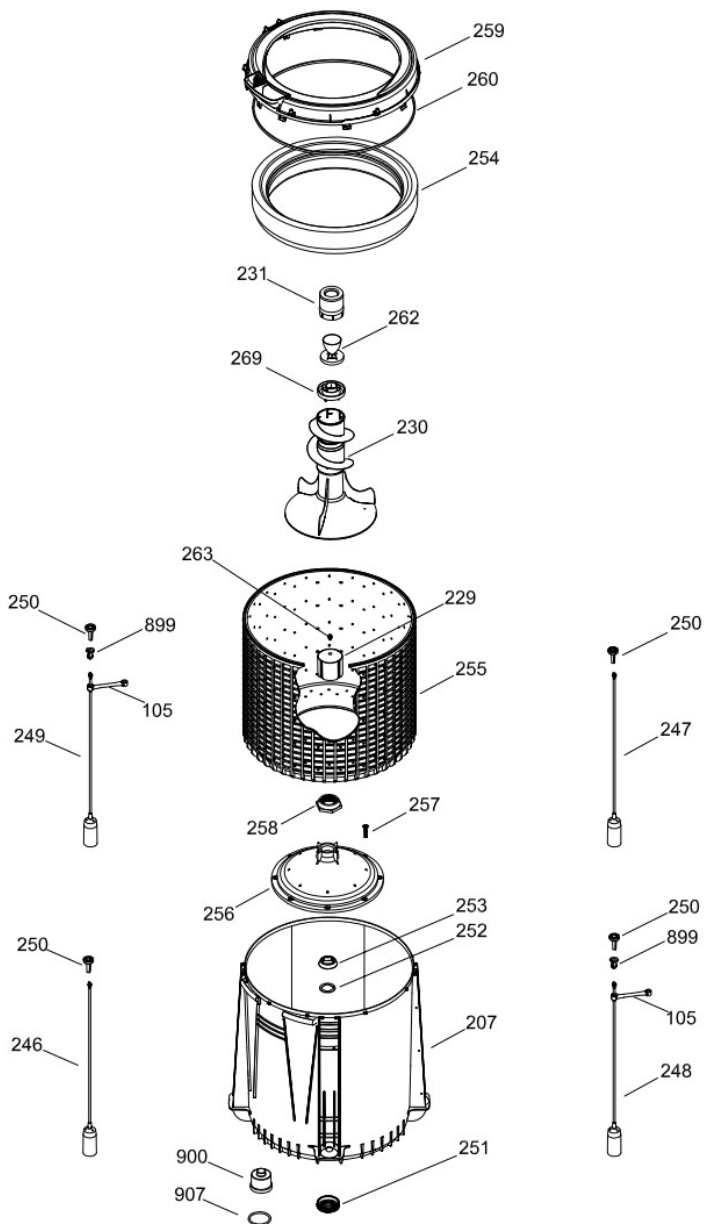

Distribuidor Autorizado

SurteRápido.com

Venta de Refacciones
Electrodomesticas

Lavadora Mabe LAE11040PB1