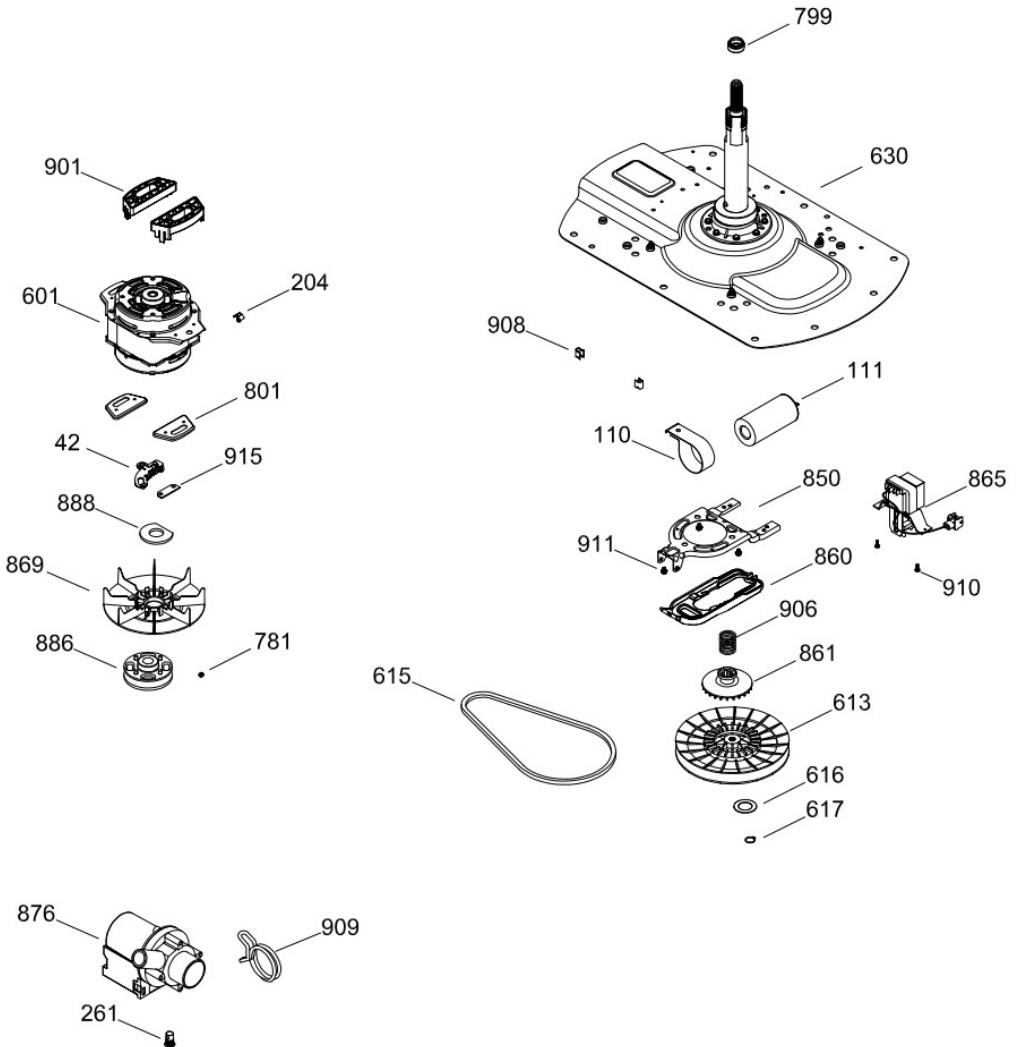

Distribuidor Autorizado

SurteRápido.com

Venta de Refacciones
Electrodomesticas

Lavadora Mabe LAE11040PB1

Distribuidor Autorizado

SurteRápido.com

Venta de Refacciones
Electrodomesticas

Lavadora Mabe LAE11040PB1

Guía	Componente	Descripción
2	323B1409P002	LOGO LETTERING EASY AZUL GRAND
3	323B2194P001	BUJE BISAGRA
5	189D3208P002	CABLE TOMACORRIENTE
6	323B2152P002	PROTECTOR TAPA AMAZONA
7	189D1664G001	ENS. VALVULA DE AGUA
8	323B2198P005	ENTRADA DE AGUA
9	109B8787P014	ABRAZADERA
10	189D4035G003	COPETE HEAT TRANSFER ENS
14	228C2084P006	PRESOSTATO
18	189D2557G001	ARNES GABINETE
20	323B2369G005	ENS. PERILLA ROT. BCA IND AZUL
23	323B2370G005	ENS. PERILLA CTRL BCA IND AZUL
25	141A6384G058	MANGUERA LLENADO NEGRA
33	228C2201P001	ACTUADOR
33	228C2243P001	ACTUADOR
42	228C2110P001	SOPORTE TARJETA
42	253C1058P001	SOPORTE TARJETA
42	253C1142P003	SOPORTE TARJETA
43	189D2754G014	TARJETA CONTROL PERILLAS
44	189D2762G001	BOTON SELECTOR
44	189D2762G016	BOTON SELECTOR
47	189D3179G002	ARNES CUBIERTA
48	189D2624P003	ARNES PRESOSTATO
49	189D2883G003	ARNES SELECTOR
54	228C2139G002	SELECTOR
55	228C2139G001	SELECTOR
55	228C1256G002	SELECTOR
101	189D2655G001	ENS. GABINETE 10KG CURVO