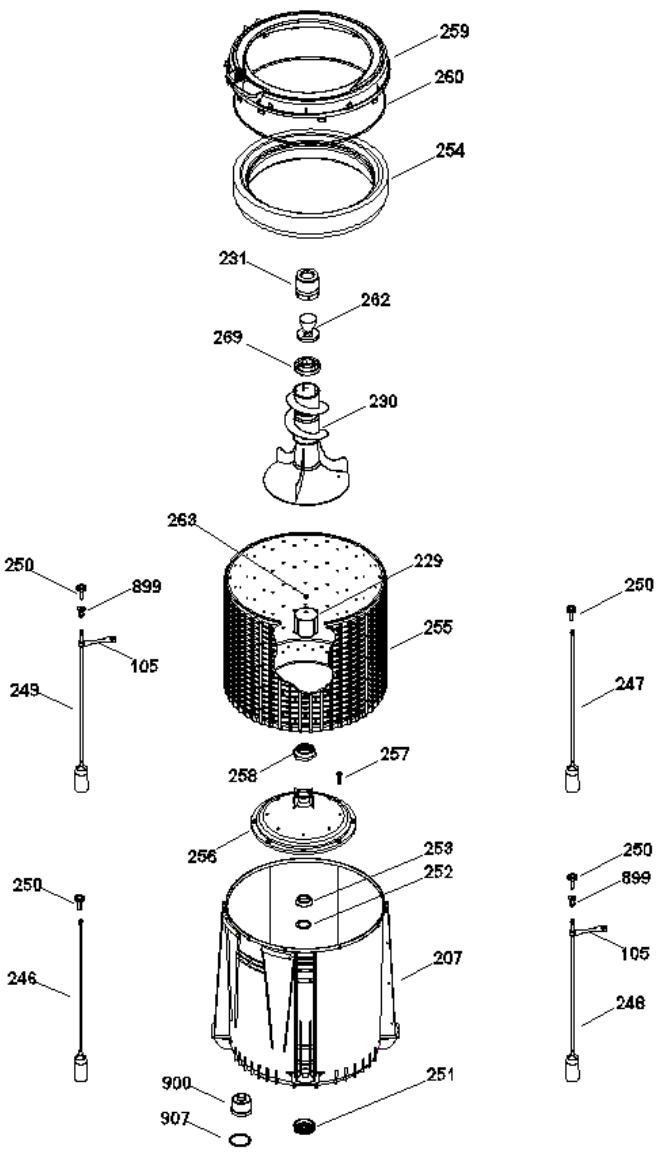

LAE11040PLO

LAE11040PLO

LAE11040PLO

LAE11040PLO

3	323B2194P001	BUJE BISAGRA
5	189D3208P002	TOMACORRIENTE AMAZ. NUEVO
6	323B2152P002	PROTECTOR TAPA AMAZONA
7	189D1664G001	VALVULA DE AGUA (127 V)
8	323B2198P005	MANGUERA ENTRADA DE AGUA
9	109B8787P014	ABRAZADERA ENTRADA DE AGUA
10	189D4035G006	COPETE HEAT TRANFER ENS.
14	228C2084P006	PRESOSTATO MECANICO AMAZONA
18	189D2557G001	ARNES GABINETE 9 KG
20	323B2065G011	PERILLA ROTATOR.EASY BISQ ENS
23	323B2064G011	PERILLA CONTROL EASY BISQ ENS
25	141A6384G058	MANGUERA LLENADO AGUA CALIENTE
33	228C2201P001	ACTUADOR TAPA CURVA
42	228C2110P001	SOPORTE TARJETA SENSOR MOTOR
42	228C2110P001	SOPORTE TARJETA SENSOR MOTOR
43	189D2754G014	TARJETA PERILLAS 11 KG ECO
44	189D2762G002	TARJETA BOTONES
47	189D3179G002	ARNES CUBIERTA 9 Y 11 KG
48	189D2624P003	ARNES PRESOSTATO 4 NIVELES
49	189D2883G003	ARNES SELECTORES 4 PERILLAS A
54	228C2139G002	SELECTOR 8 POSICIONES
55	228C2139G001	SELECTOR DE PROGRAMA 5 POSICI
101	189D2655G002	GABINETE CURVO ENSAMBLE BISQE
104	228C2081P001	PATA NIVELADORA
105	228C2119P003	LIGA SUSPENSION
110	228C1155P001	ABRAZADERA CAPACITOR WEG 15,4
111	228C1147P001	CAPACITOR WEG 45 MF
113	228C2107P002N	BLOCAPUERTAS C/SLIDER
118	323B1294P001	TAPON BISAGRA
119	123C8025P005	BISAGRA DE ALAMBRE (LARGA)
123	189D2637P001	TAPA MANGUERRA DE SALIDA
204	323B1365P001	BOTON DE MONTAJE ARNES MOTOR
207	189D2668P001	TINA 10 Y 12 KG AMAZ