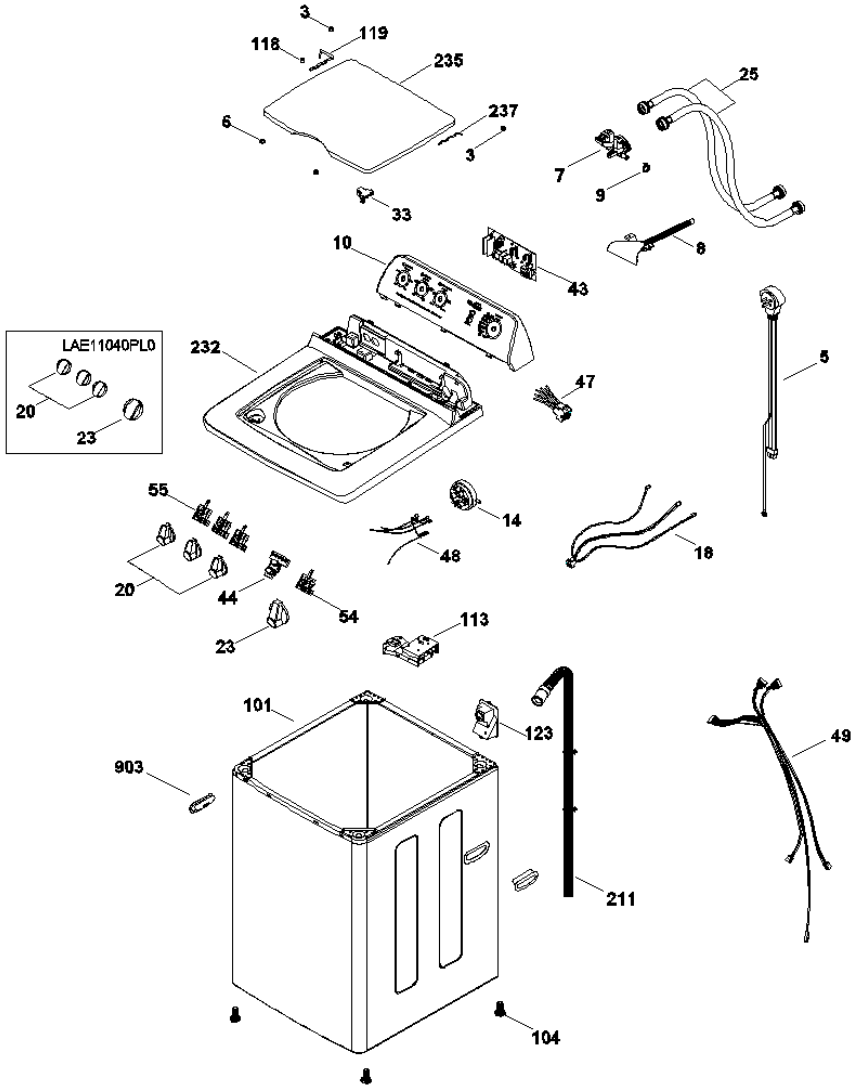

LAE11040PLO

LAE11040PLO

LAE11040PLO

LAE11040PLO

3	323B2194P001	BUJE BISAGRA
5	189D3208P002	TOMACORRIENTE AMAZ. NUEVO
6	323B2152P002	PROTECTOR TAPA AMAZONA
7	189D1664G001	VALVULA DE AGUA (127 V)
8	323B2198P005	MANGUERA ENTRADA DE AGUA
9	109B8787P014	ABRAZADERA ENTRADA DE AGUA
10	189D4035G006	COPETE HEAT TRANFER ENS.
14	228C2084P006	PRESOSTATO MECANICO AMAZONA
18	189D2557G001	ARNES GABINETE 9 KG
20	323B2065G011	PERILLA ROTATOR.EASY BISQ ENS
23	323B2064G011	PERILLA CONTROL EASY BISQ ENS
25	141A6384G058	MANGUERA LLENADO AGUA CALIENTE
33	228C2201P001	ACTUADOR TAPA CURVA
42	228C2110P001	SOPORTE TARJETA SENSOR MOTOR
42	228C2110P001	SOPORTE TARJETA SENSOR MOTOR
43	189D2754G014	TARJETA PERILLAS 11 KG ECO
44	189D2762G002	TARJETA BOTONES
47	189D3179G002	ARNES CUBIERTA 9 Y 11 KG
48	189D2624P003	ARNES PRESOSTATO 4 NIVELES
49	189D2883G003	ARNES SELECTORES 4 PERILLAS A
54	228C2139G002	SELECTOR 8 POSICIONES
55	228C2139G001	SELECTOR DE PROGRAMA 5 POSICI
101	189D2655G002	GABINETE CURVO ENSAMBLE BISQE
104	228C2081P001	PATA NIVELADORA
105	228C2119P003	LIGA SUSPENSION
110	228C1155P001	ABRAZADERA CAPACITOR WEG 15,4
111	228C1147P001	CAPACITOR WEG 45 MF
113	228C2107P002N	BLOCAPUERTAS C/SLIDER
118	323B1294P001	TAPON BISAGRA
119	123C8025P005	BISAGRA DE ALAMBRE (LARGA)
123	189D2637P001	TAPA MANGUERRA DE SALIDA
204	323B1365P001	BOTON DE MONTAJE ARNES MOTOR
207	189D2668P001	TINA 10 Y 12 KG AMAZ