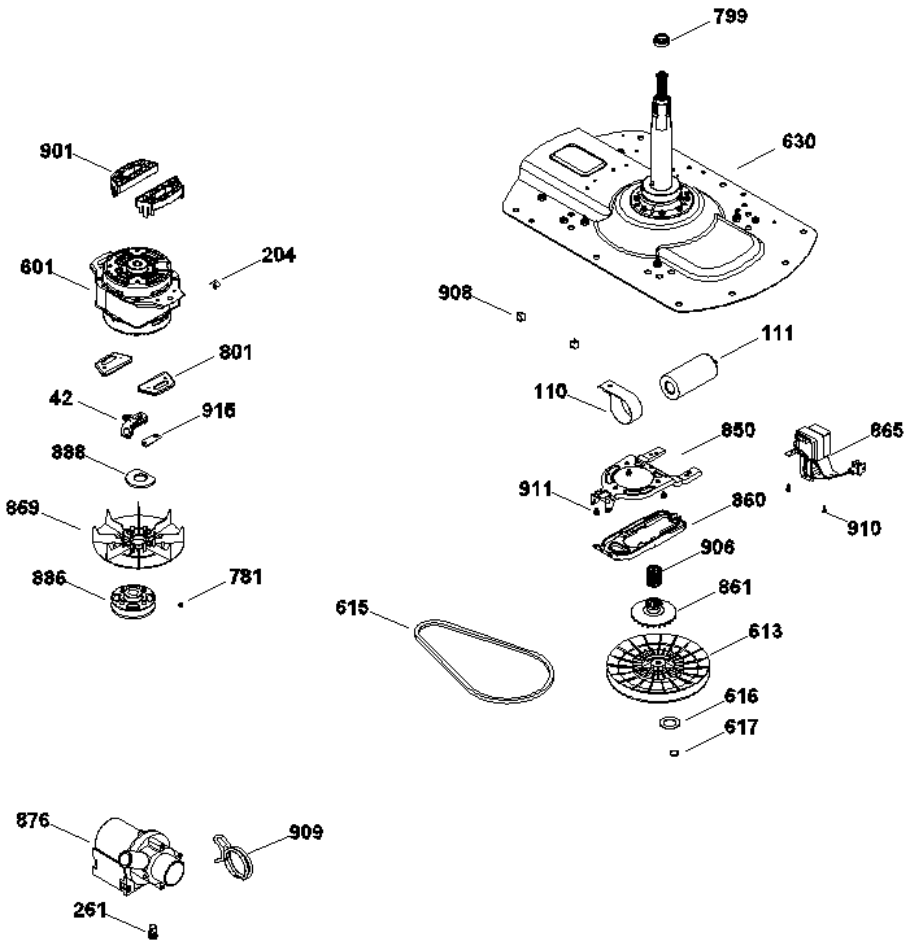

LAE11040PLO

LAE11040PLO

LAE11040PLO

LAE11040PLO

3	323B2194P001	BUJE BISAGRA
5	189D3208P002	TOMACORRIENTE AMAZ. NUEVO
6	323B2152P002	PROTECTOR TAPA AMAZONA
7	189D1664G001	VALVULA DE AGUA (127 V)
8	323B2198P005	MANGUERA ENTRADA DE AGUA
9	109B8787P014	ABRAZADERA ENTRADA DE AGUA
10	189D4035G006	COPETE HEAT TRANFER ENS.
14	228C2084P006	PRESOSTATO MECANICO AMAZONA
18	189D2557G001	ARNES GABINETE 9 KG
20	323B2065G011	PERILLA ROTATOR.EASY BISQ ENS
23	323B2064G011	PERILLA CONTROL EASY BISQ ENS
25	141A6384G058	MANGUERA LLENADO AGUA CALIENTE
33	228C2201P001	ACTUADOR TAPA CURVA
42	228C2110P001	SOPORTE TARJETA SENSOR MOTOR
42	228C2110P001	SOPORTE TARJETA SENSOR MOTOR
43	189D2754G014	TARJETA PERILLAS 11 KG ECO
44	189D2762G002	TARJETA BOTONES
47	189D3179G002	ARNES CUBIERTA 9 Y 11 KG
48	189D2624P003	ARNES PRESOSTATO 4 NIVELES
49	189D2883G003	ARNES SELECTORES 4 PERILLAS A
54	228C2139G002	SELECTOR 8 POSICIONES
55	228C2139G001	SELECTOR DE PROGRAMA 5 POSICI
101	189D2655G002	GABINETE CURVO ENSAMBLE BISQE
104	228C2081P001	PATA NIVELADORA
105	228C2119P003	LIGA SUSPENSION
110	228C1155P001	ABRAZADERA CAPACITOR WEG 15,4
111	228C1147P001	CAPACITOR WEG 45 MF
113	228C2107P002N	BLOCAPUERTAS C/SLIDER
118	323B1294P001	TAPON BISAGRA
119	123C8025P005	BISAGRA DE ALAMBRE (LARGA)
123	189D2637P001	TAPA MANGUERRA DE SALIDA
204	323B1365P001	BOTON DE MONTAJE ARNES MOTOR
207	189D2668P001	TINA 10 Y 12 KG AMAZ