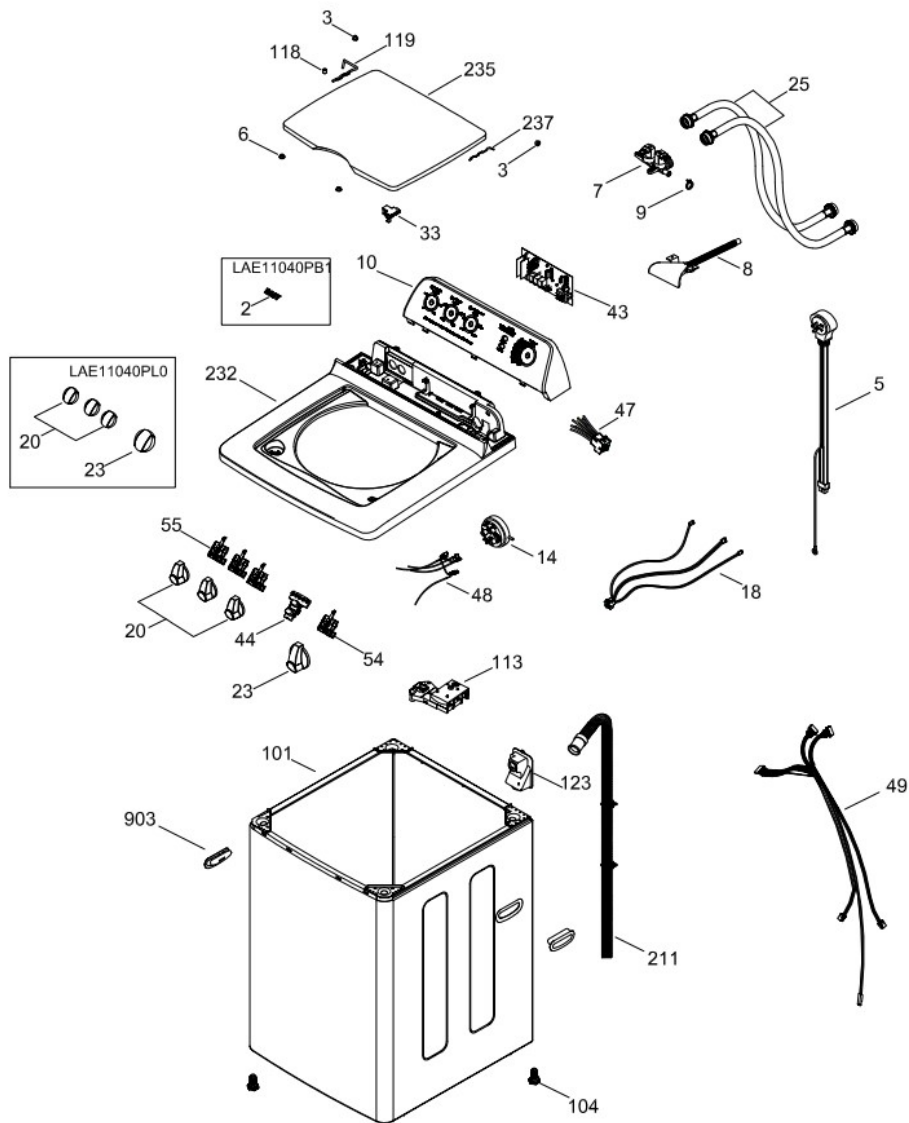

Distribuidor Autorizado

SurteRápido.com

Venta de Refacciones
Electrodomesticas

Lavadora Mabe LAE11040PL1

COPETE / BACKSPLASH
GABINETE Y CUBIERTA / CABINET & COVER

LAE11040PB1
LAE11040PL0
LAE11040PL1