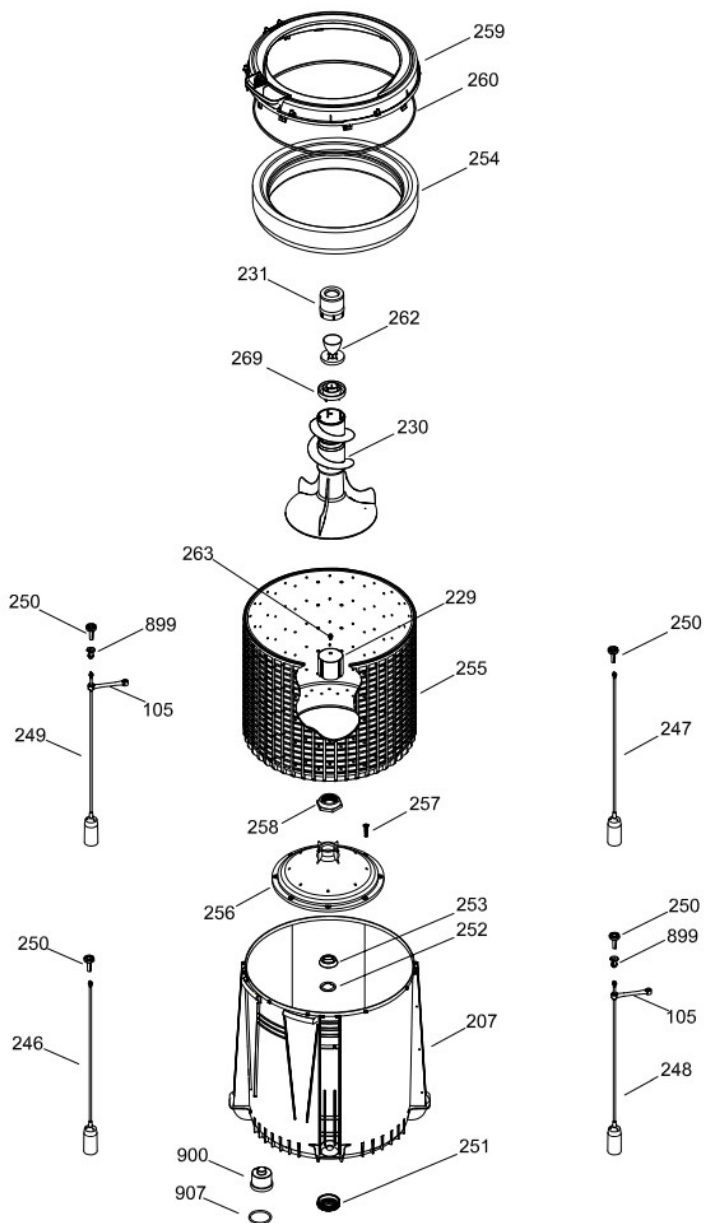

Distribuidor Autorizado

SurteRápido.com

Venta de Refacciones
Electrodomesticas

Lavadora Mabe LAE11040PL1

PARTES PARA TINA / TUB, BASKET & AGITATOR

LAE11040PB1
LAE11040PL0
LAE11040PL1