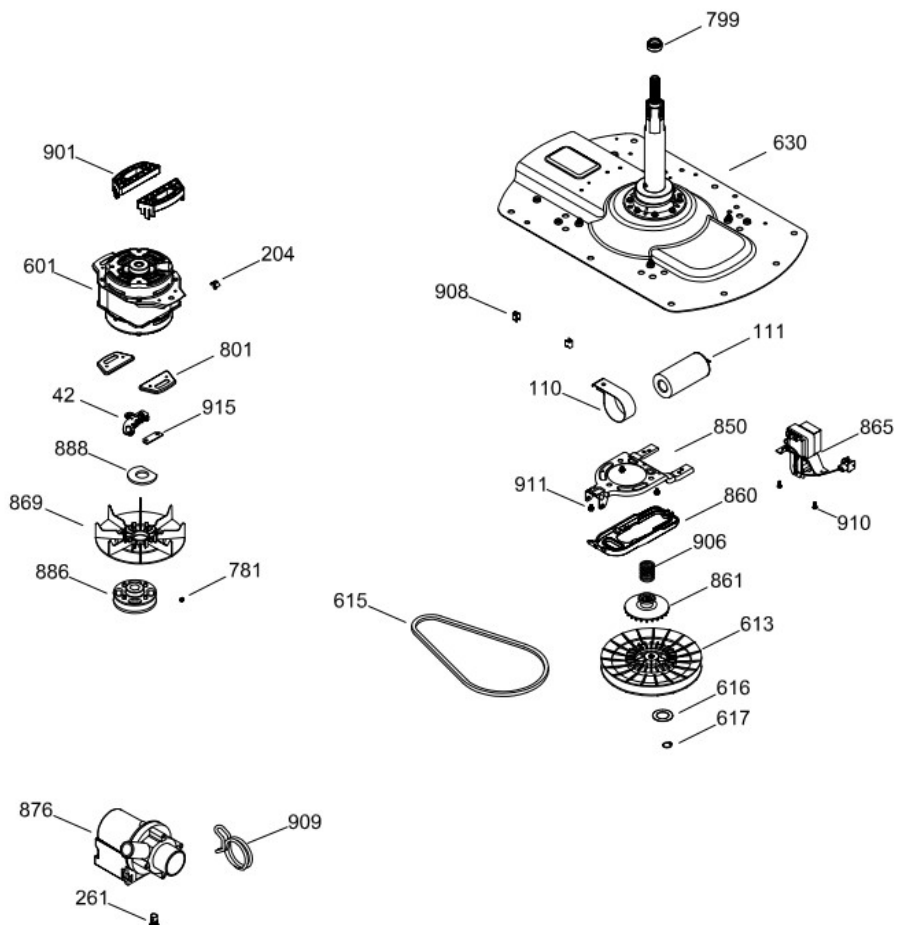

Distribuidor Autorizado

SurteRápido.com

Venta de Refacciones
Electrodomesticas

Lavadora Mabe LAE1104PL1

SISTEMA MOTRIZ / PUMP & DRIVE COMPONENTS

LAE11040PB1

LAE11040PL0

LAE11040PL1

Distribuidor Autorizado

SurteRápido.com

Venta de Refacciones
Electrodomesticas

Lavadora Mabe LAE11040PL1

Guía	Componente	Descripción
3	323B2194P001	BUJE BISAGRA
5	189D3208P002	CABLE TOMACORRIENTE
6	323B2152P002	PROTECTOR TAPA AMAZONA
7	189D1664G001	ENS. VALVULA DE AGUA
8	323B2198P005	ENTRADA DE AGUA
9	109B8787P014	ABRAZADERA
10	189D4035G006	COPETE HEAT TRANFER ENS.
14	228C2084P006	PRESOSTATO
18	189D2557G001	ARNES GABINETE
20	323B2369G006	ENS. PERILLA ROT. BIS IND AZUL
23	323B2370G006	ENS. PERILLA CTRL BIS IND AZUL
25	141A6384G058	MANGUERA LLENADO NEGRA
33	228C2201P001	ACTUADOR
33	228C2243P001	ACTUADOR
42	228C2110P001	SOPORTE TARJETA
42	253C1058P001	SOPORTE TARJETA
42	253C1142P003	SOPORTE TARJETA
43	189D2754G014	TARJETA CONTROL PERILLAS
44	189D2762G002	BOTON SELECTOR
44	189D2762G016	BOTON SELECTOR
47	189D3179G002	ARNES CUBIERTA
48	189D2624P003	ARNES PRESOSTATO
49	189D2883G003	ARNES SELECTOR
54	228C2139G002	SELECTOR
55	228C2139G001	SELECTOR
55	228C1256G002	SELECTOR
101	189D2655G002	ENS. GABINETE 10KG CURVO
104	228C2081P001	PATA