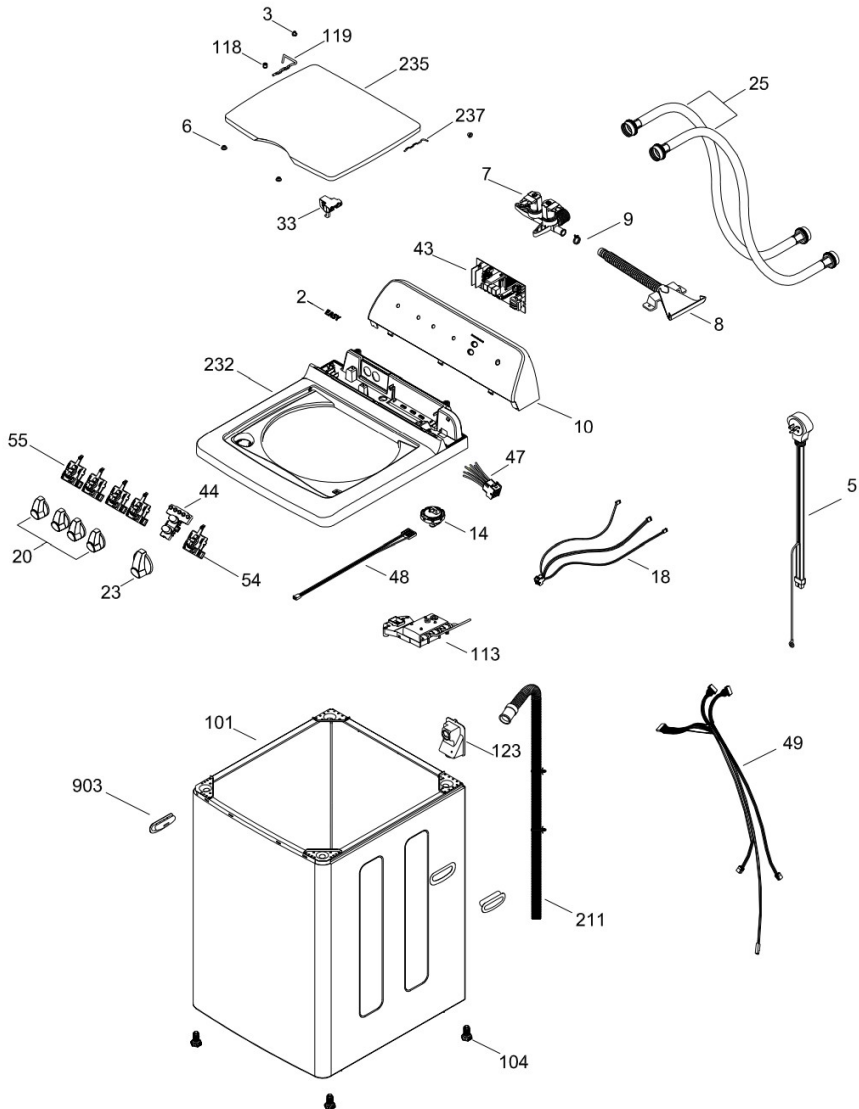

Distribuidor Autorizado

SurteRápido.com

Venta de Refacciones
Electrodomesticas

Lavadora Mabe LAE11050PB1

LAE11050PB1
LAE11050PL1

COPETE / BACKSPLASH
GABINETE Y CUBIERTA / CABINET & COVER