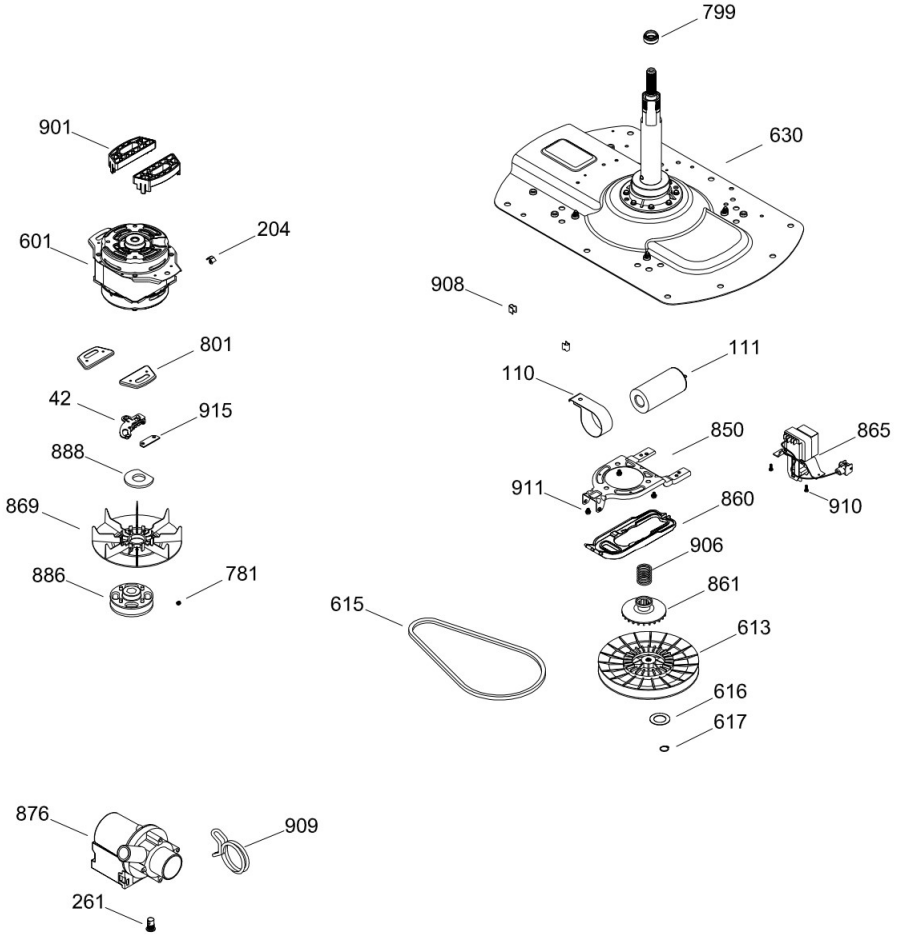

# Lavadora Mabe LAE11050PB1

PARTES PARA TINA / TUB, BASKET & AGITATOR

LAE11050PB1  
LAE11050PL1

SISTEMA MOTRIZ / PUMP & DRIVE COMPONENTS

LAE11050PB1  
 LAE11050PL1

Distribuidor Autorizado

**SurteRápido.com**

## Lavadora Mabe LAE11050PB1

Guía	Componente	Descripción
2	323B2344P002	LOGO LETTERING EASY AZUL
3	323B2194P001	BUJE BISAGRA
5	189D3208P002	CABLE TOMACORRIENTE
6	323B2152P002	PROTECTOR TAPA AMAZONA
7	189D1664G001	ENS. VALVULA DE AGUA
8	323B2198P005	ENTRADA DE AGUA
9	109B8787P014	ABRAZADERA
10	189D4033G001	COPETE HEAT TRANSFER ENS
14	228C1175P001	PRESOSTATO ELEC.
14	228C1175P002	PRESOSTATO ELEC.
18	189D2557G001	ARNES GABINETE
20	323B2369G005	ENS. PERILLA ROT. BCA IND AZUL
23	323B2370G005	ENS. PERILLA CTRL BCA IND AZUL
25	141A6384G058	MANGUERA LLENADO NEGRA
33	228C2201P001	ACTUADOR
33	228C2243P001	ACTUADOR
42	228C2110P001	SOPORTE TARJETA
42	253C1058P001	SOPORTE TARJETA
42	253C1142P003	SOPORTE TARJETA
43	189D3197G003	TARJETA 5 PERILLAS
44	189D2762G001	BOTON SELECTOR
44	189D2762G016	BOTON SELECTOR
47	189D3179G010	ARNES CUBIERTA
48	189D2101G004	ARNES PRESOSTATO
49	189D2883G013	ARNES SELECTOR
54	228C2139G002	SELECTOR
55	228C2139G001	SELECTOR
55	228C1256G002	SELECTOR