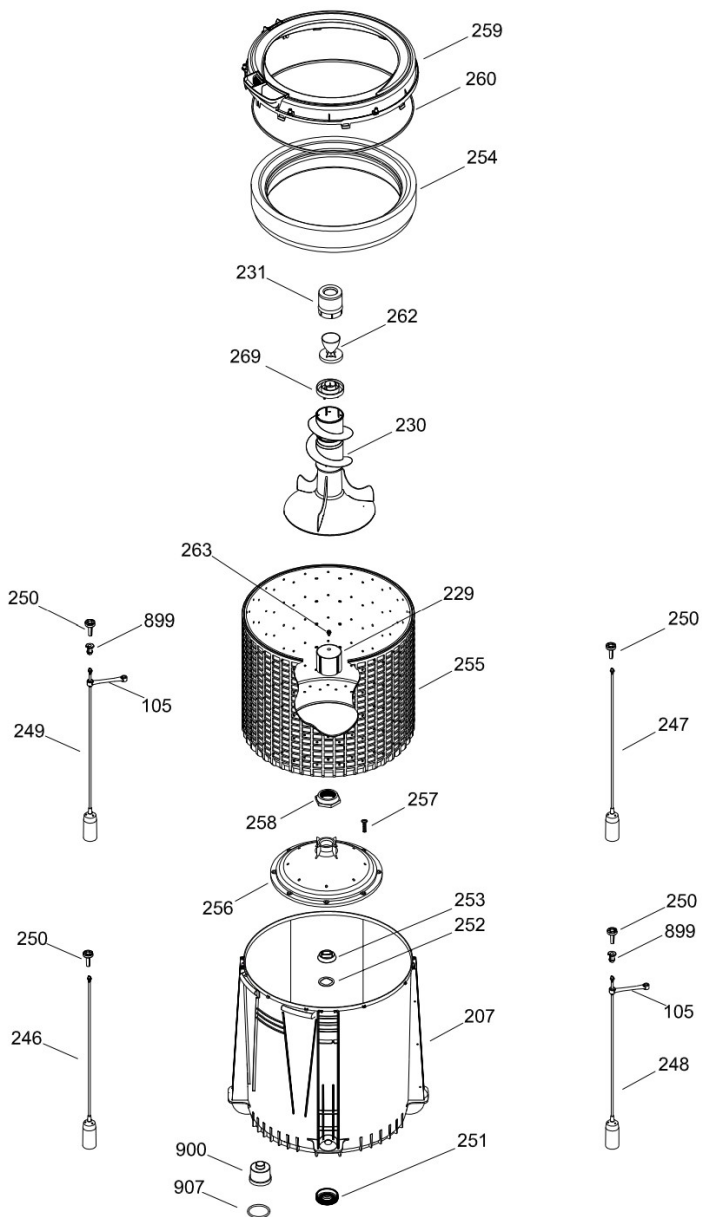

# Lavadora Mabe LAE11050PB1

PARTES PARA TINA / TUB, BASKET & AGITATOR

LAE11050PB1  
LAE11050PL1

SISTEMA MOTRIZ / PUMP & DRIVE COMPONENTS

LAE11050PB1  
 LAE11050PL1

Distribuidor Autorizado

**SurteRápido.com**

## Lavadora Mabe LAE11050PB1

Guía	Componente	Descripción
2	323B2344P002	LOGO LETTERING EASY AZUL
3	323B2194P001	BUJE BISAGRA
5	189D3208P002	CABLE TOMACORRIENTE
6	323B2152P002	PROTECTOR TAPA AMAZONA
7	189D1664G001	ENS. VALVULA DE AGUA
8	323B2198P005	ENTRADA DE AGUA
9	109B8787P014	ABRAZADERA
10	189D4033G001	COPETE HEAT TRANSFER ENS
14	228C1175P001	PRESOSTATO ELEC.
14	228C1175P002	PRESOSTATO ELEC.
18	189D2557G001	ARNES GABINETE
20	323B2369G005	ENS. PERILLA ROT. BCA IND AZUL
23	323B2370G005	ENS. PERILLA CTRL BCA IND AZUL
25	141A6384G058	MANGUERA LLENADO NEGRA
33	228C2201P001	ACTUADOR
33	228C2243P001	ACTUADOR
42	228C2110P001	SOPORTE TARJETA
42	253C1058P001	SOPORTE TARJETA
42	253C1142P003	SOPORTE TARJETA
43	189D3197G003	TARJETA 5 PERILLAS
44	189D2762G001	BOTON SELECTOR
44	189D2762G016	BOTON SELECTOR
47	189D3179G010	ARNES CUBIERTA
48	189D2101G004	ARNES PRESOSTATO
49	189D2883G013	ARNES SELECTOR
54	228C2139G002	SELECTOR
55	228C2139G001	SELECTOR
55	228C1256G002	SELECTOR