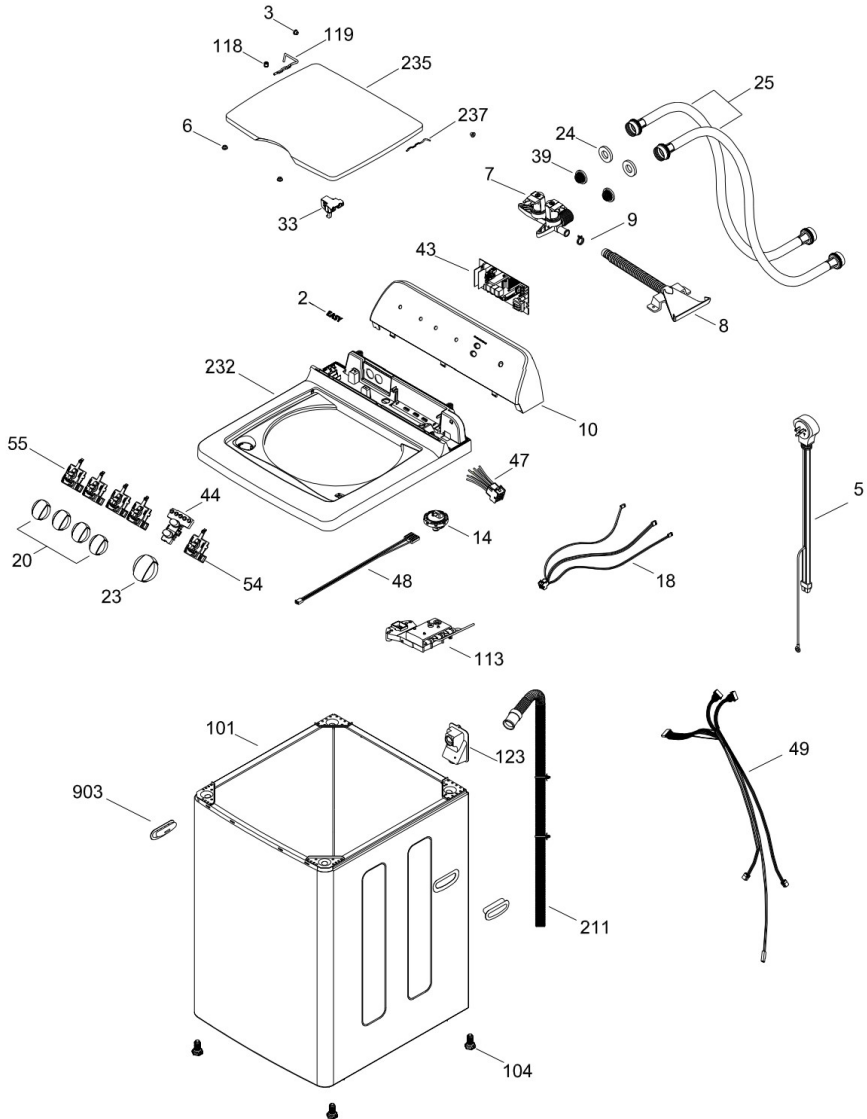

Distribuidor Autorizado

SurteRápido.com

Venta de Refacciones
Electrodomesticas

Lavadora Mabe LAE11050PLO

LAE11050PLO

COPETE / BACKSPLASH
GABINETE Y CUBIERTA / CABINET & COVER