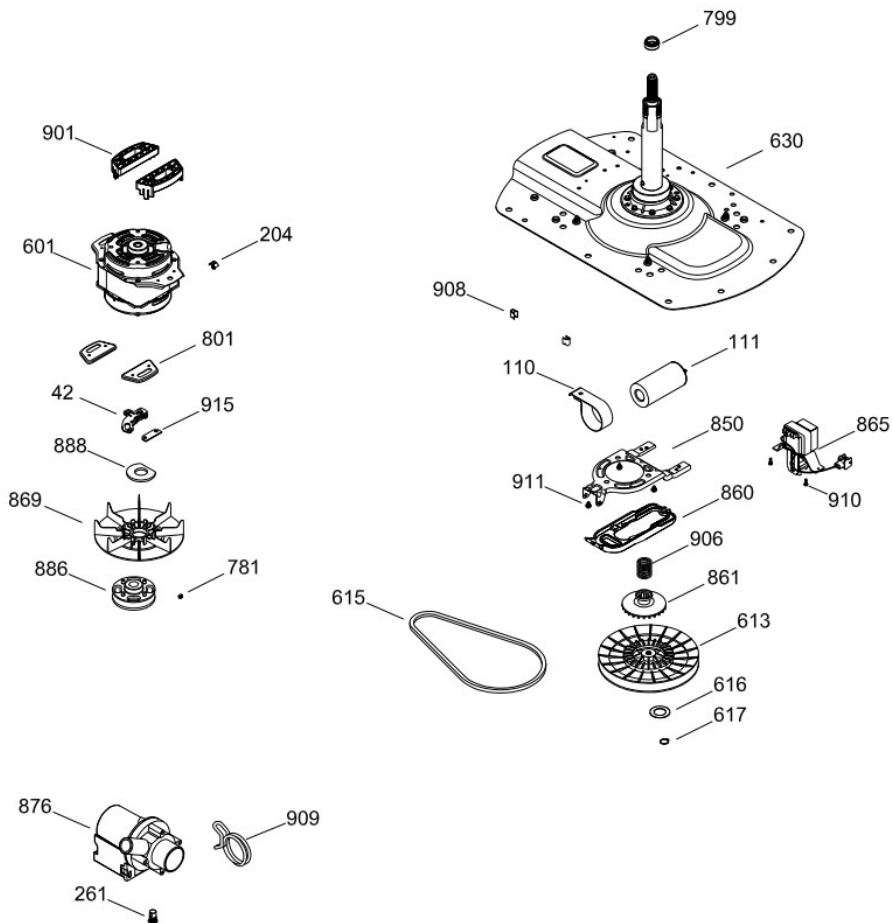

SISTEMA MOTRIZ / PUMP & DRIVE COMPONENTS

LAE11050PLO

Distribuidor Autorizado

SurteRápido.com

Venta de Refacciones
Electrodomesticas

Lavadora Mabe LAE11050PLO

Guía	Componente	Descripción
2	323B1409P002	LOGO LETTERING EASY AZUL GRAND
3	323B2194P001	BUJE BISAGRA
5	189D3208P002	CABLE TOMACORRIENTE
6	323B2152P002	PROTECTOR TAPA AMAZONA
7	189D1664G001	ENS. VALVULA DE AGUA
8	323B2198P005	ENTRADA DE AGUA
9	109B8787P014	ABRAZADERA
10	189D4033G002	COPETE HEAT TRANSFER ENS
14	228C1175P001	PRESOSTATO ELEC.
14	228C1175P002	PRESOSTATO ELEC.
18	189D2557G001	ARNES GABINETE
20	323B2065G011	PERILLA ROTATORIA EASY BISQ.AM
23	323B2064G011	PERILLA CONTROL EASY BIS.AMAZO
24	323B1298P001	EMPAQUE MANGUERA
25	141A6384G058	MANGUERA LLENADO NEGRA
33	228C2201P001	ACTUADOR
33	228C2243P001	ACTUADOR
39	323B1290P001	FILTRO MANGUERA
42	228C2110P001	SOPORTE TARJETA
42	253C1058P001	SOPORTE TARJETA
42	253C1142P003	SOPORTE TARJETA
43	189D3197G003	TARJETA 5 PERILLAS
44	189D2762G002	BOTON SELECTOR
44	189D2762G016	BOTON SELECTOR
47	189D3179G010	ARNES CUBIERTA
48	189D2101G004	ARNES PRESOSTATO
49	189D2883G013	ARNES SELECTOR
54	228C2139G002	SELECTOR