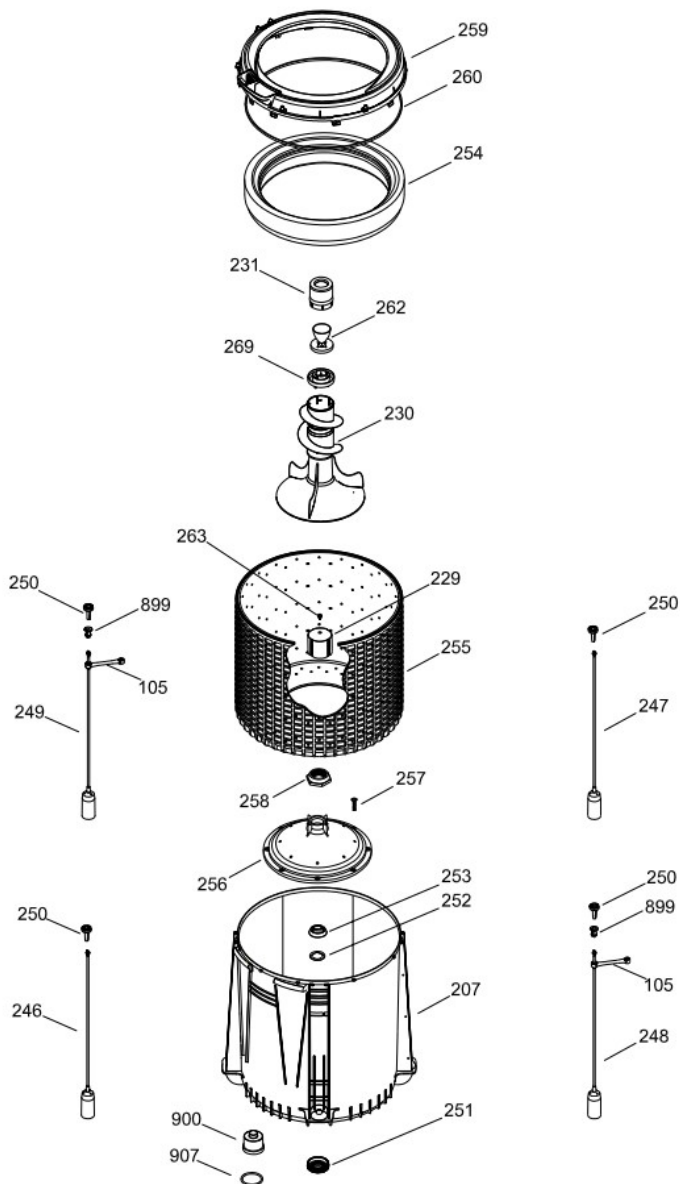

Distribuidor Autorizado

SurteRápido.com

Venta de Refacciones
Electrodomesticas

Lavadora Mabe LAE11050PLO

PARTES PARA TINA / TUB, BASKET & AGITATOR

LAE11050PLO