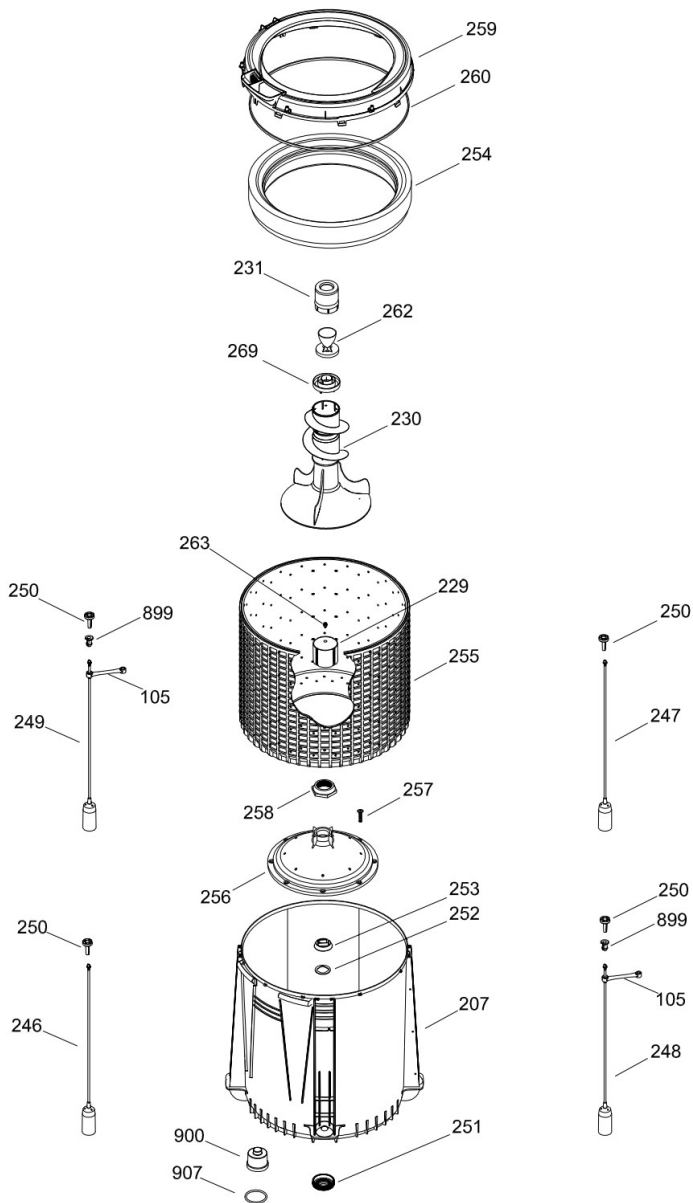

# Lavadora Mabe LAE11050PL1

PARTES PARA TINA / TUB, BASKET & AGITATOR

LAE11050PB1  
LAE11050PL1

Distribuidor Autorizado

**SurteRápido.com**

Venta de Refacciones  
Electrodomesticas

## Lavadora Mabe LAE11050PL1

Guía	Componente	Descripción
2	323B1409P002	LOGO LETTERING EASY AZUL GRAND
3	323B2194P001	BUJE BISAGRA
5	189D3208P002	CABLE TOMACORRIENTE
6	323B2152P002	PROTECTOR TAPA AMAZONA
7	189D1664G001	ENS. VALVULA DE AGUA
8	323B2198P005	ENTRADA DE AGUA
9	109B8787P014	ABRAZADERA
10	189D4033G002	COPETE HEAT TRANSFER ENS
14	228C1175P001	PRESOSTATO ELEC.
14	228C1175P002	PRESOSTATO ELEC.
18	189D2557G001	ARNES GABINETE
20	323B2369G006	ENS. PERILLA ROT. BIS IND AZUL
23	323B2370G006	ENS. PERILLA CTRL BIS IND AZUL
25	141A6384G058	MANGUERA LLENADO NEGRA
33	228C2201P001	ACTUADOR
33	228C2243P001	ACTUADOR
42	228C2110P001	SOPORTE TARJETA
42	253C1058P001	SOPORTE TARJETA
42	253C1142P003	SOPORTE TARJETA
43	189D3197G003	TARJETA 5 PERILLAS
44	189D2762G002	BOTON SELECTOR
44	189D2762G016	BOTON SELECTOR
47	189D3179G010	ARNES CUBIERTA
48	189D2101G004	ARNES PRESOSTATO
49	189D2883G013	ARNES SELECTOR
54	228C2139G002	SELECTOR
55	228C2139G001	SELECTOR
55	228C1256G002	SELECTOR