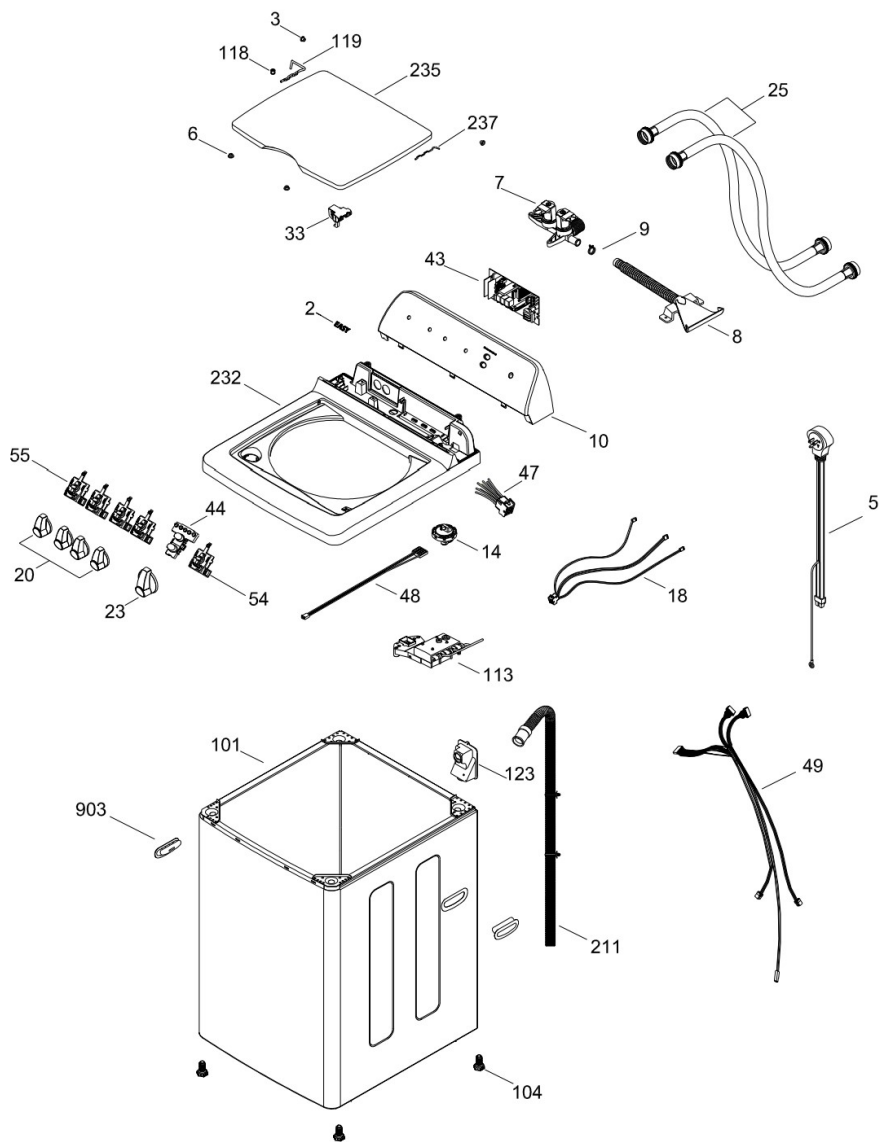

Distribuidor Autorizado

SurteRápido.com

Venta de Refacciones
Electrodomesticas

Lavadora Mabe LAE11050PL1

COPETE / BACKSPLASH
GABINETE Y CUBIERTA / CABINET & COVER

LAE11050PB1
LAE11050PL1