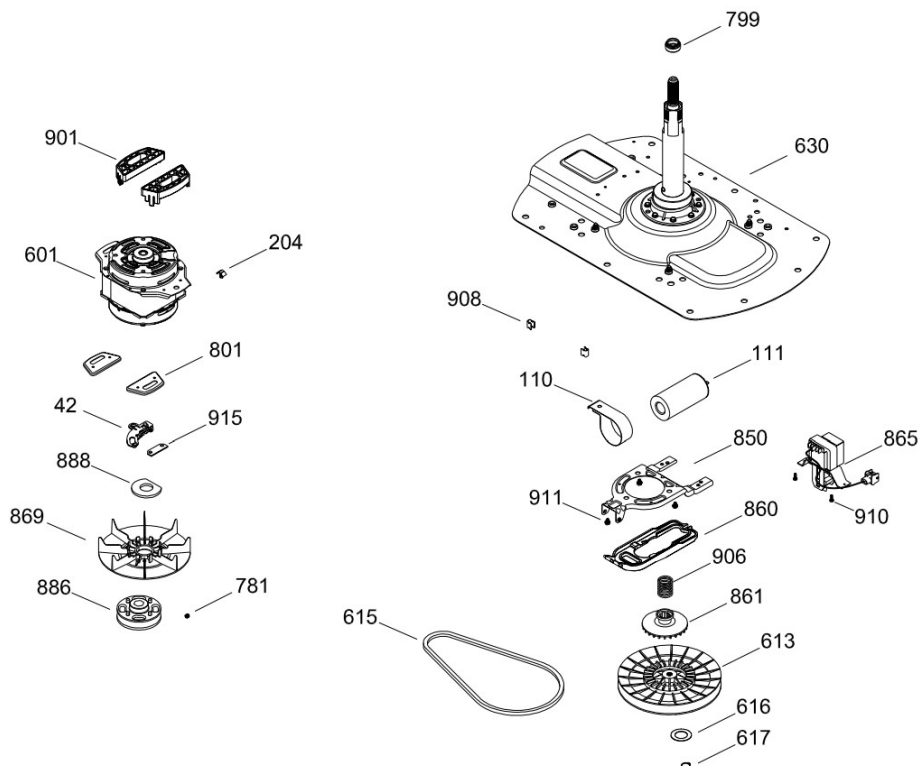

Distribuidor Autorizado

SurteRápido.com

Venta de Refacciones
Electrodomesticas

Lavadora Mabe LAE11050PL1

SISTEMA MOTRIZ / PUMP & DRIVE COMPONENTS

LAE11050PB1

LAE11050PL1

Distribuidor Autorizado

SurteRápido.com

Venta de Refacciones
Electrodomesticas

Lavadora Mabe LAE11050PL1

Guía	Componente	Descripción
2	323B1409P002	LOGO LETTERING EASY AZUL GRAND
3	323B2194P001	BUJE BISAGRA
5	189D3208P002	CABLE TOMACORRIENTE
6	323B2152P002	PROTECTOR TAPA AMAZONA
7	189D1664G001	ENS. VALVULA DE AGUA
8	323B2198P005	ENTRADA DE AGUA
9	109B8787P014	ABRAZADERA
10	189D4033G002	COPETE HEAT TRANSFER ENS
14	228C1175P001	PRESOSTATO ELEC.
14	228C1175P002	PRESOSTATO ELEC.
18	189D2557G001	ARNES GABINETE
20	323B2369G006	ENS. PERILLA ROT. BIS IND AZUL
23	323B2370G006	ENS. PERILLA CTRL BIS IND AZUL
25	141A6384G058	MANGUERA LLENADO NEGRA
33	228C2201P001	ACTUADOR
33	228C2243P001	ACTUADOR
42	228C2110P001	SOPORTE TARJETA
42	253C1058P001	SOPORTE TARJETA
42	253C1142P003	SOPORTE TARJETA
43	189D3197G003	TARJETA 5 PERILLAS
44	189D2762G002	BOTON SELECTOR
44	189D2762G016	BOTON SELECTOR
47	189D3179G010	ARNES CUBIERTA
48	189D2101G004	ARNES PRESOSTATO
49	189D2883G013	ARNES SELECTOR
54	228C2139G002	SELECTOR
55	228C2139G001	SELECTOR
55	228C1256G002	SELECTOR