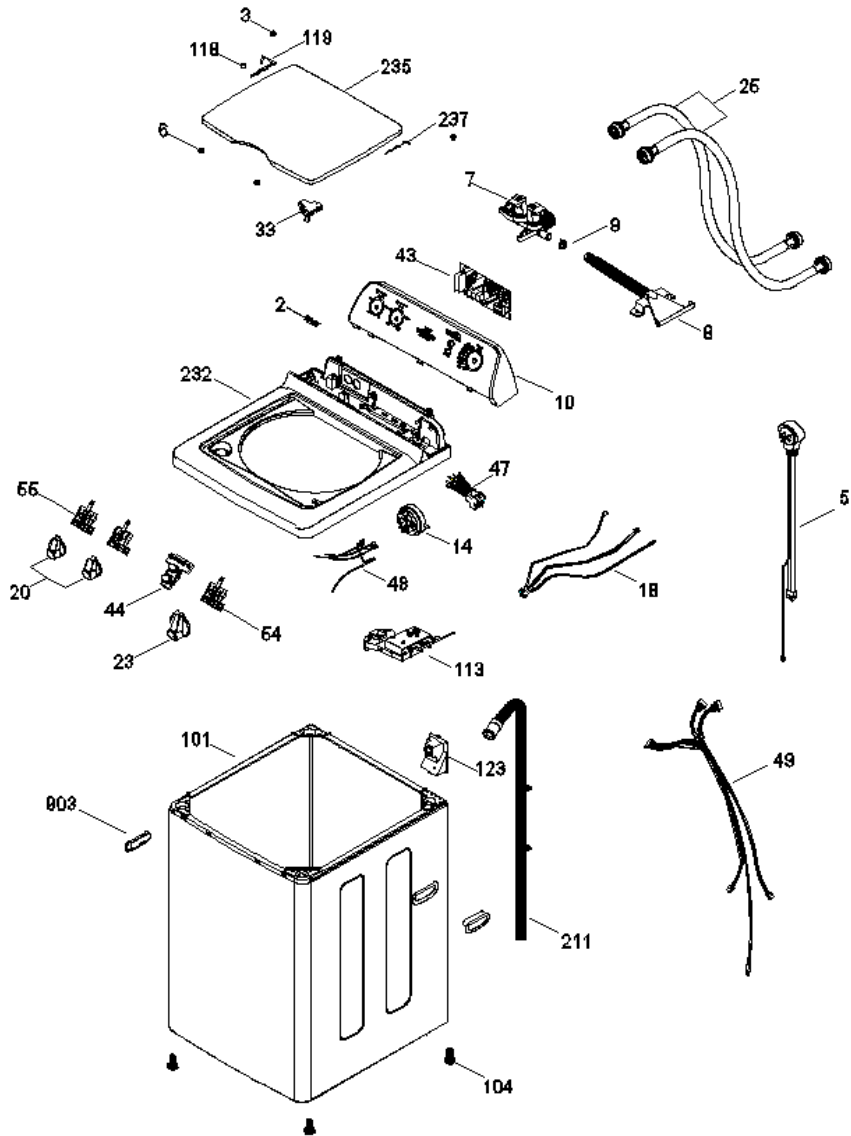

LAE11300PB1

LAE11300PB1

LAE11300PB1

LAE11300PB1

2	323B1409P002	LOGO LETTERING EASY AZUL GRAND
3	323B2194P001	BUJE BISAGRA
5	189D3208P002	TOMACORRIENTE AMAZ. NUEVO
6	323B2152P002	PROTECTOR TAPA AMAZONA
7	189D1664G001	VALVULA DE AGUA (127 V)
8	323B2198P005	MANGUERA ENTRADA DE AGUA
9	109B8787P014	ABRAZADERA ENTRADA DE AGUA
10	189D2994G008	COPETE HEAT TRANSFER LAE11300P
14	228C2084P006	PRESOSTATO MECANICO AMAZONA
18	189D2557G001	ARNES GABINETE 9 KG
20	323B2369G005	ENS. PERILLA ROT. BCA IND AZUL
23	323B2370G005	ENS. PERILLA CTRL BCA IND AZUL
25	141A6384G058	MANGUERA LLENADO AGUA CALIENTE
33	228C2201P001	ACTUADOR TAPA CURVA
42	228C2110P001	SOPORTE TARJETA SENSOR MOTOR
42	228C2110P001	SOPORTE TARJETA SENSOR MOTOR
43	189D2754G014	TARJETA PERILLAS 11 KG ECO
44	189D2762G001	TARJETA BOTONES
47	189D3179G002	ARNES CUBIERTA 9 Y 11 KG
48	189D2624P003	ARNES PRESOSTATO 4 NIVELES
49	189D2883G001	ARNES SELECTORES 3 PERILLAS B
54	228C2139G002	SELECTOR 8 POSICIONES
55	228C2139G001	SELECTOR DE PROGRAMA 5 POSICI
101	189D2655G001	GABINETE CURVO ENSAMBLE BCO
101	189D2655G001	GABINETE CURVO ENSAMBLE BCO
104	228C2081P001	PATA NIVELADORA
105	228C2119P003	LIGA SUSPENSION
110	228C1155P001	ABRAZADERA CAPACITOR WEG 15,4
111	228C1147P001	CAPACITOR WEG 45 MF
113	228C2107P002N	BLOCAPUERTAS C/SLIDER
118	323B1294P001	TAPON BISAGRA
119	123C8025P005	BISAGRA DE ALAMBRE (LARGA)
123	189D2637P001	TAPA MANGUERRA DE SALIDA