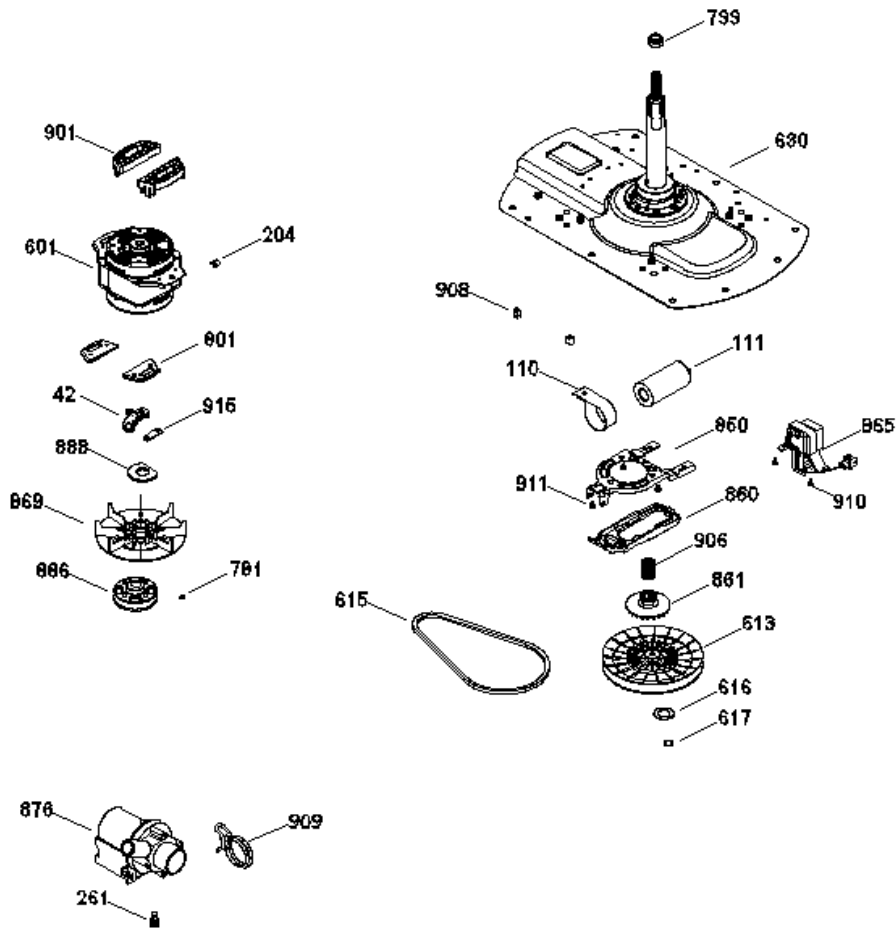

LAE11300PB1

LAE11300PB1

LAE11300PB1

LAE11300PB1

2	323B1409P002	LOGO LETTERING EASY AZUL GRAND
3	323B2194P001	BUJE BISAGRA
5	189D3208P002	TOMACORRIENTE AMAZ. NUEVO
6	323B2152P002	PROTECTOR TAPA AMAZONA
7	189D1664G001	VALVULA DE AGUA (127 V)
8	323B2198P005	MANGUERA ENTRADA DE AGUA
9	109B8787P014	ABRAZADERA ENTRADA DE AGUA
10	189D2994G008	COPETE HEAT TRANSFER LAE11300P
14	228C2084P006	PRESOSTATO MECANICO AMAZONA
18	189D2557G001	ARNES GABINETE 9 KG
20	323B2369G005	ENS. PERILLA ROT. BCA IND AZUL
23	323B2370G005	ENS. PERILLA CTRL BCA IND AZUL
25	141A6384G058	MANGUERA LLENADO AGUA CALIENTE
33	228C2201P001	ACTUADOR TAPA CURVA
42	228C2110P001	SOPORTE TARJETA SENSOR MOTOR
42	228C2110P001	SOPORTE TARJETA SENSOR MOTOR
43	189D2754G014	TARJETA PERILLAS 11 KG ECO
44	189D2762G001	TARJETA BOTONES
47	189D3179G002	ARNES CUBIERTA 9 Y 11 KG
48	189D2624P003	ARNES PRESOSTATO 4 NIVELES
49	189D2883G001	ARNES SELECTORES 3 PERILLAS B
54	228C2139G002	SELECTOR 8 POSICIONES
55	228C2139G001	SELECTOR DE PROGRAMA 5 POSICI
101	189D2655G001	GABINETE CURVO ENSAMBLE BCO
101	189D2655G001	GABINETE CURVO ENSAMBLE BCO
104	228C2081P001	PATA NIVELADORA
105	228C2119P003	LIGA SUSPENSION
110	228C1155P001	ABRAZADERA CAPACITOR WEG 15,4
111	228C1147P001	CAPACITOR WEG 45 MF
113	228C2107P002N	BLOCAPUERTAS C/SLIDER
118	323B1294P001	TAPON BISAGRA
119	123C8025P005	BISAGRA DE ALAMBRE (LARGA)
123	189D2637P001	TAPA MANGUERRA DE SALIDA