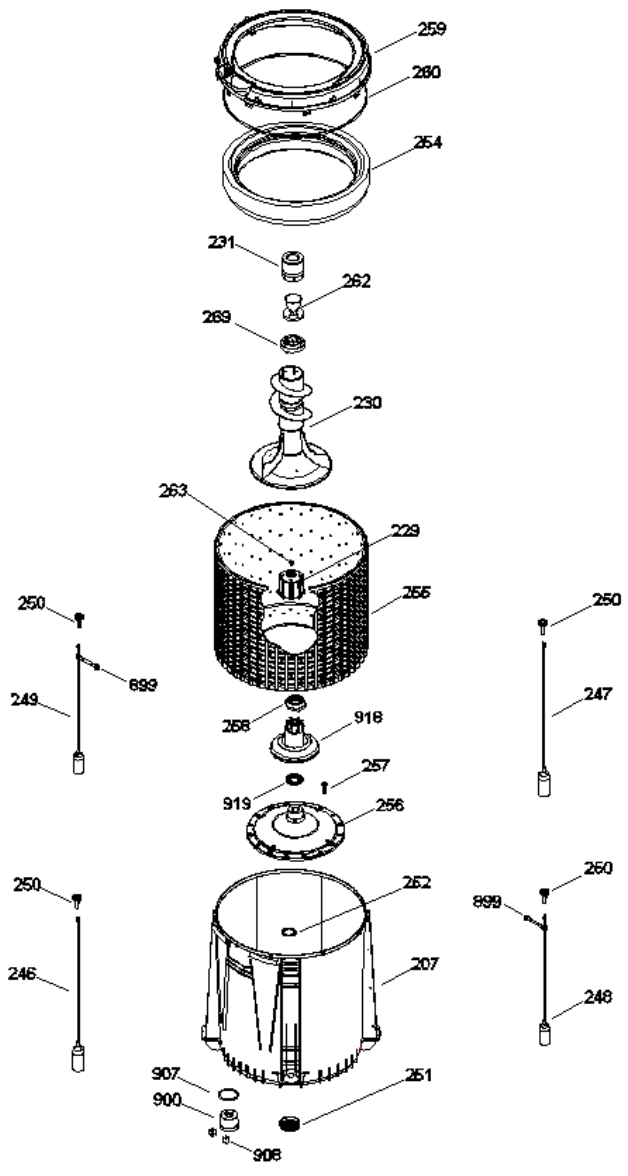

LAE12020PB1

LAE12020PB1

LAE12020PB1

LAE12020PB1

3	323B2194P001	BUJE BISAGRA
5	189D3208P002	TOMACORRIENTE AMAZ. NUEVO
6	323B1416P001	BUMPER (TAPA METALICA)
7	228C2085P001	VALVULA ENTRADA DE AGUA
8	323B2198P006	MANGUERA ENTRADA DE AGUA
9	109B8787P014	ABRAZADERA ENTRADA DE AGUA
10	189D3761G015	COPETE HT LAE12020PB1
14	228C2324G003	PRESOSTATO PARA COPETE SPLASH
18	189D3636G004	ARNES GABINETE 27" B. ASKOLL S
19	323B1277P009	NVA. MANGUERA PRESOSTATO
20	189D3778G001	ENS. PERILLA ROTATOR SPLASH B
23	189D3777G001	ENS. PERILLA CONTROL SPLASH B.
25	228C1203G001	MANGUERA DE LLENADO HO
33	228C2243P001	ACTUADOR TAPA UL
43	189D3632G007	TARJETA CONTROL 11KG 2P SIS LO
44	189D2762G012	TARJETA BOTONES ECO BCO AURA S
47	189D3642G009	ARNES CUBIERTA SIS 10 Y 12KG P
48	189D3652G001	ARNES PRESOSTATO 4 NIVELES
49	189D3820G001	ARNES SEL. 10,12KG 2P SIS LOW
54	228C2139G002	SELECTOR 8 POSICIONES
101	189D2655G001	GABINETE CURVO ENSAMBLE BCO
101	189D2655G001	GABINETE CURVO ENSAMBLE BCO
104	228C2081P001	PATA NIVELADORA
110	228C1155P001	ABRAZADERA CAPACITOR WEG 15,4
111	228C1147P001	CAPACITOR WEG 45 MF
113	189D4123P001	BLOCAPUERTAS ENS
118	323B1294P001	TAPON BISAGRA
119	123C8025P005	BISAGRA DE ALAMBRE (LARGA)
123	189D2637P001	TAPA MANGUERRA DE SALIDA
207	189D2668P001	TINA 10 Y 12 KG AMAZ
211	228C2206G001	MANGUERA DE DRENADO
229	189D3624P001	COPELE AGITADOR
230	189D3746G001	AGITADOR ENS