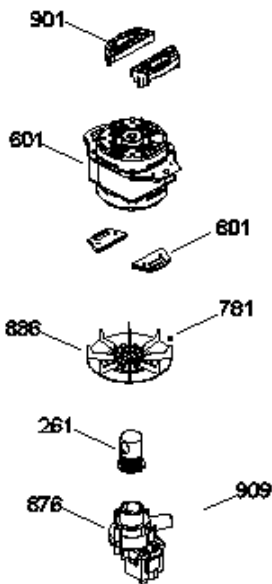

LAE12020PB1

LAE12020PB1

LAE12020PB1

LAE12020PB1

3	323B2194P001	BUJE BISAGRA
5	189D3208P002	TOMACORRIENTE AMAZ. NUEVO
6	323B1416P001	BUMPER (TAPA METALICA)
7	228C2085P001	VALVULA ENTRADA DE AGUA
8	323B2198P006	MANGUERA ENTRADA DE AGUA
9	109B8787P014	ABRAZADERA ENTRADA DE AGUA
10	189D3761G015	COPETE HT LAE12020PB1
14	228C2324G003	PRESOSTATO PARA COPETE SPLASH
18	189D3636G004	ARNES GABINETE 27" B. ASKOLL S
19	323B1277P009	NVA. MANGUERA PRESOSTATO
20	189D3778G001	ENS. PERILLA ROTATOR SPLASH B
23	189D3777G001	ENS. PERILLA CONTROL SPLASH B.
25	228C1203G001	MANGUERA DE LLENADO HO
33	228C2243P001	ACTUADOR TAPA UL
43	189D3632G007	TARJETA CONTROL 11KG 2P SIS LO
44	189D2762G012	TARJETA BOTONES ECO BCO AURA S
47	189D3642G009	ARNES CUBIERTA SIS 10 Y 12KG P
48	189D3652G001	ARNES PRESOSTATO 4 NIVELES
49	189D3820G001	ARNES SEL. 10,12KG 2P SIS LOW
54	228C2139G002	SELECTOR 8 POSICIONES
101	189D2655G001	GABINETE CURVO ENSAMBLE BCO
101	189D2655G001	GABINETE CURVO ENSAMBLE BCO
104	228C2081P001	PATA NIVELADORA
110	228C1155P001	ABRAZADERA CAPACITOR WEG 15,4
111	228C1147P001	CAPACITOR WEG 45 MF
113	189D4123P001	BLOCAPUERTAS ENS
118	323B1294P001	TAPON BISAGRA
119	123C8025P005	BISAGRA DE ALAMBRE (LARGA)
123	189D2637P001	TAPA MANGUERRA DE SALIDA
207	189D2668P001	TINA 10 Y 12 KG AMAZ
211	228C2206G001	MANGUERA DE DRENADO
229	189D3624P001	COPELE AGITADOR
230	189D3746G001	AGITADOR ENS