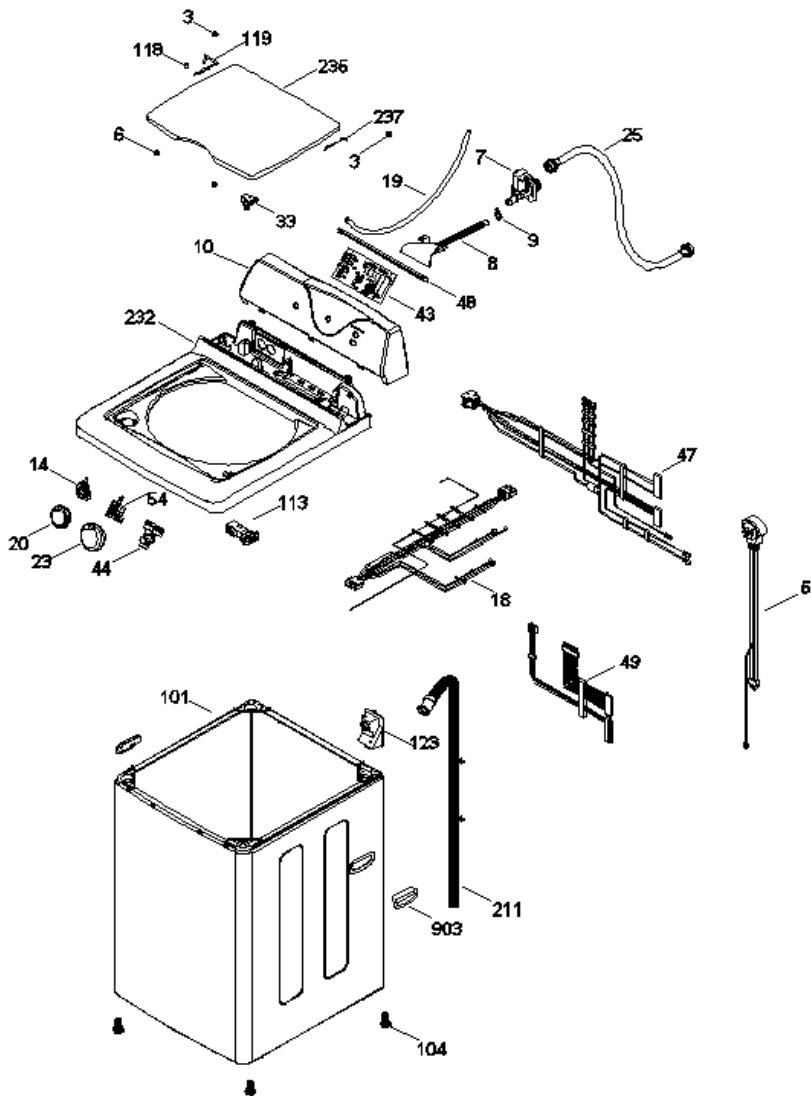

LAE12020PB1

LAE12020PB1

LAE12020PB1

LAE12020PB1

3	323B2194P001	BUJE BISAGRA
5	189D3208P002	TOMACORRIENTE AMAZ. NUEVO
6	323B1416P001	BUMPER (TAPA METALICA)
7	228C2085P001	VALVULA ENTRADA DE AGUA
8	323B2198P006	MANGUERA ENTRADA DE AGUA
9	109B8787P014	ABRAZADERA ENTRADA DE AGUA
10	189D3761G015	COPETE HT LAE12020PB1
14	228C2324G003	PRESOSTATO PARA COPETE SPLASH
18	189D3636G004	ARNES GABINETE 27" B. ASKOLL S
19	323B1277P009	NVA. MANGUERA PRESOSTATO
20	189D3778G001	ENS. PERILLA ROTATOR SPLASH B
23	189D3777G001	ENS. PERILLA CONTROL SPLASH B.
25	228C1203G001	MANGUERA DE LLENADO HO
33	228C2243P001	ACTUADOR TAPA UL
43	189D3632G007	TARJETA CONTROL 11KG 2P SIS LO
44	189D2762G012	TARJETA BOTONES ECO BCO AURA S
47	189D3642G009	ARNES CUBIERTA SIS 10 Y 12KG P
48	189D3652G001	ARNES PRESOSTATO 4 NIVELES
49	189D3820G001	ARNES SEL. 10,12KG 2P SIS LOW
54	228C2139G002	SELECTOR 8 POSICIONES
101	189D2655G001	GABINETE CURVO ENSAMBLE BCO
101	189D2655G001	GABINETE CURVO ENSAMBLE BCO
104	228C2081P001	PATA NIVELADORA
110	228C1155P001	ABRAZADERA CAPACITOR WEG 15,4
111	228C1147P001	CAPACITOR WEG 45 MF
113	189D4123P001	BLOCAPUERTAS ENS
118	323B1294P001	TAPON BISAGRA
119	123C8025P005	BISAGRA DE ALAMBRE (LARGA)
123	189D2637P001	TAPA MANGUERRA DE SALIDA
207	189D2668P001	TINA 10 Y 12 KG AMAZ
211	228C2206G001	MANGUERA DE DRENADO
229	189D3624P001	COPELE AGITADOR
230	189D3746G001	AGITADOR ENS