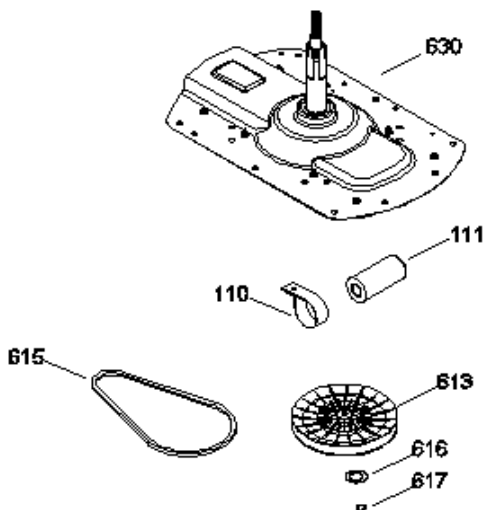

LAE12020PB1

LAE12020PB1

LAE12020PB1

LAE12020PB1

3	323B2194P001	BUJE BISAGRA
5	189D3208P002	TOMACORRIENTE AMAZ. NUEVO
6	323B1416P001	BUMPER (TAPA METALICA)
7	228C2085P001	VALVULA ENTRADA DE AGUA
8	323B2198P006	MANGUERA ENTRADA DE AGUA
9	109B8787P014	ABRAZADERA ENTRADA DE AGUA
10	189D3761G015	COPETE HT LAE12020PB1
14	228C2324G003	PRESOSTATO PARA COPETE SPLASH
18	189D3636G004	ARNES GABINETE 27" B. ASKOLL S
19	323B1277P009	NVA. MANGUERA PRESOSTATO
20	189D3778G001	ENS. PERILLA ROTATOR SPLASH B
23	189D3777G001	ENS. PERILLA CONTROL SPLASH B.
25	228C1203G001	MANGUERA DE LLENADO HO
33	228C2243P001	ACTUADOR TAPA UL
43	189D3632G007	TARJETA CONTROL 11KG 2P SIS LO
44	189D2762G012	TARJETA BOTONES ECO BCO AURA S
47	189D3642G009	ARNES CUBIERTA SIS 10 Y 12KG P
48	189D3652G001	ARNES PRESOSTATO 4 NIVELES
49	189D3820G001	ARNES SEL. 10,12KG 2P SIS LOW
54	228C2139G002	SELECTOR 8 POSICIONES
101	189D2655G001	GABINETE CURVO ENSAMBLE BCO
101	189D2655G001	GABINETE CURVO ENSAMBLE BCO
104	228C2081P001	PATA NIVELADORA
110	228C1155P001	ABRAZADERA CAPACITOR WEG 15,4
111	228C1147P001	CAPACITOR WEG 45 MF
113	189D4123P001	BLOCAPUERTAS ENS
118	323B1294P001	TAPON BISAGRA
119	123C8025P005	BISAGRA DE ALAMBRE (LARGA)
123	189D2637P001	TAPA MANGUERRA DE SALIDA
207	189D2668P001	TINA 10 Y 12 KG AMAZ
211	228C2206G001	MANGUERA DE DRENADO
229	189D3624P001	COPELE AGITADOR
230	189D3746G001	AGITADOR ENS