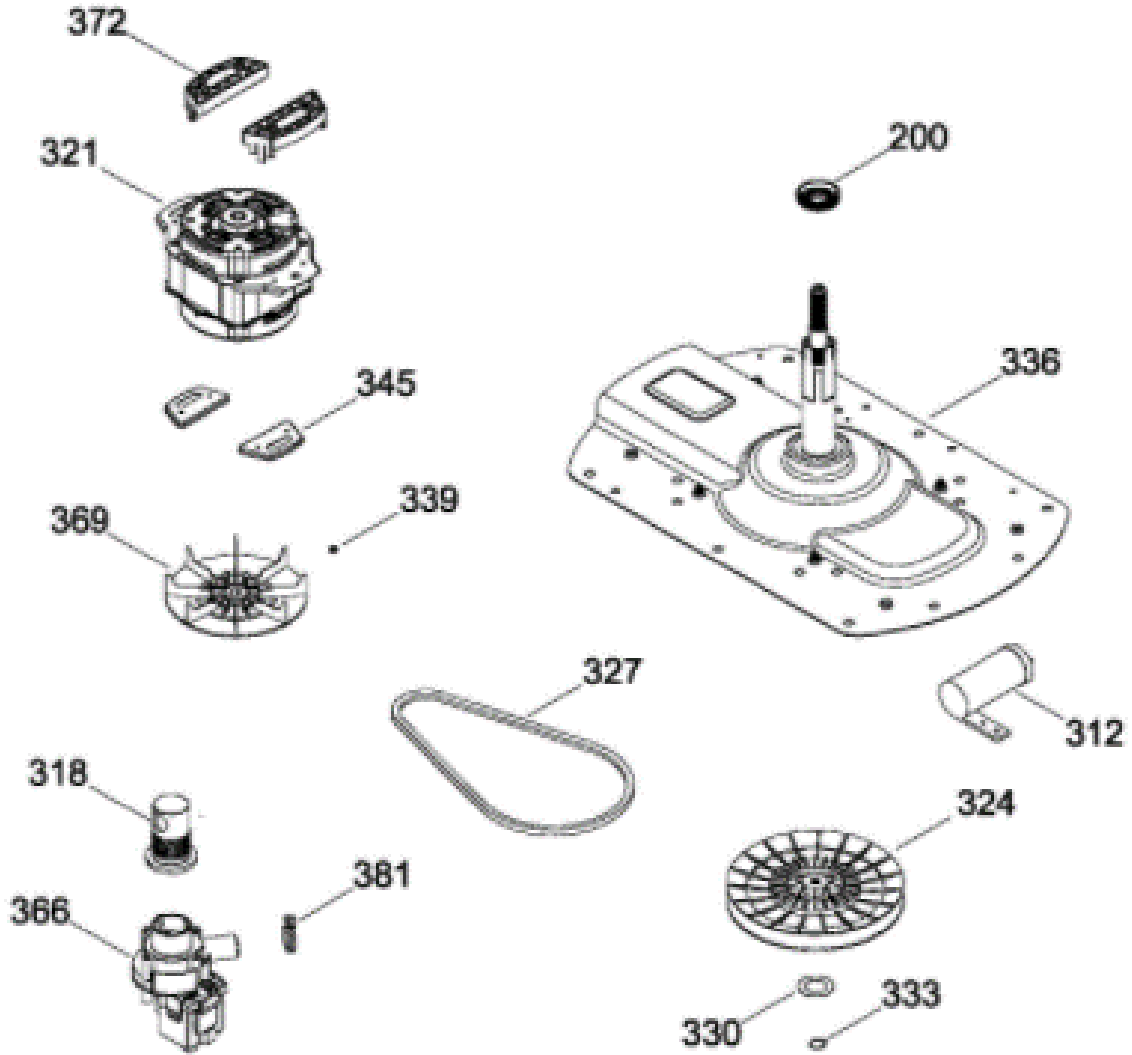

LAVADORA LAE12030PL0

LAVADORA LAE12030PL0

Guía	Refacción	Descripción
3	WW01A00085	BUJE BISAGRA
6	WW01F00113	CABLE TOMACORRIENTE
9	WW01A00105	PROTECTOR TAPA
12	WW01F00321	ENS. VALVULA DE AGUA
15	WW01L00359	ENTRADA DE AGUA
18	WW01A00002	ABRAZADERA
21	189D3761G023F	ENS. COPETE HEAT TRANSFER
27	WW01F00262	PRESOSTATO
30	WW01F00157	ARNES GABINETE
33	WW01L00332	MANGUERA
36	WW01L00179	ENS. PERILLA ROTATORIA
39	WW01L00175	ENS. PERILLA CONTROL
45	WW01L01033	MANGUERA LLENADO
51	WW01F00346	ACTUADOR
61	WW01F00275	MINIARNES
69	WW01F00147	TARJETA CONTROL PERILLAS
72	WW01F00368	BOTON SELECTOR
72	WW01F01503	BOTON SELECTOR
75	WW01F00162	ARNES CUBIERTA
78	WW01F00165	ARNES PRESOSTATO
81	WW01F00181	ARNES SELECTOR
84	WW01F00240	SELECTOR PROGRAMA
87	WW01F00926	SELECTOR
87	WW01F00339	SELECTOR
93	WW01L00084	ENS. GABINETE 10KG CURVO
96	WW01L01040	PATA
96	WW01L00468	PATA
99	WW01L00469	ENS. BLOCAPUERTAS
99	WW01F01553	ENS. BLOCAPUERTAS
102	WW01L00335	TAPON BISAGRA
105	WW01L00001	BISAGRA
108	WW01L00079	TAPA MANGUERA
111	WW01L00470	MANGUERA
114	WW01L00100	CUBIERTA ECO. BIS. 11KG. FAB.
117	WW01L00980	ENS. TAPA
120	WW01L00002	BISAGRA
173	WW01L00915	TINA 11 Y 13 KGS.AMAZONAS

LAVADORA LAE12030PL0

Guia	Refacción	Descripción
333	WW01A00069	ANILLO DE RETENCION
336	WW01F00134	SOPORTE LOW CO
339	WW01F00272	OPRESOR POLEA
345	WW01L00355	REFUERZO MOTOR
366	WW01F00200	BOMBA DE DESAGUE
369	189D2645G005	ENS. POLEA MOTOR 11KG LOW COST
372	WW01F00256	ESPACIADOR MOTOR
372	WW01F00256	ESPACIADOR MOTOR
381	WW01A00104	ABRAZADERA BOMBA
456	WW01A00099	TORNILLO FONDO CANASTA
492	WW01A00064	TORNILLO C/GROMET COPLE
492	WW01A00064	TORNILLO C/GROMET COPLE
1141	WW01A00063	TORNILLO