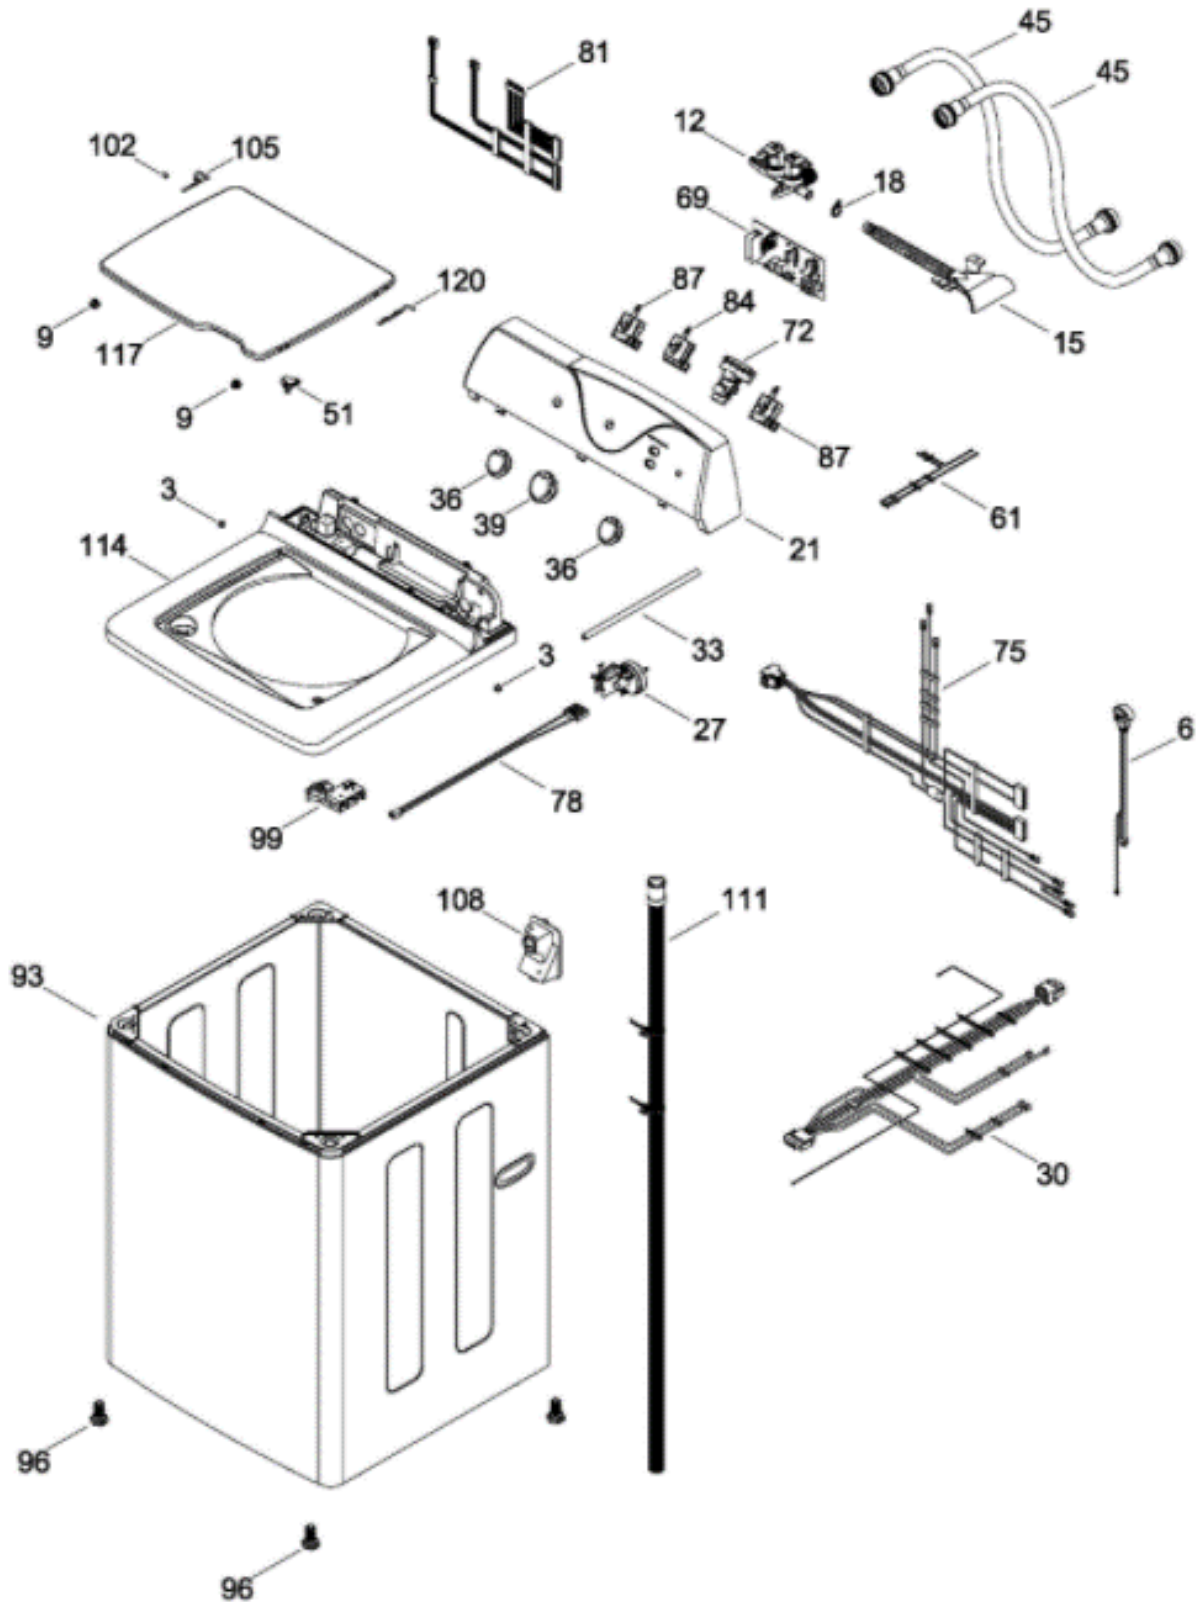

Distribuidor Autorizado

SurteRápido.com

Venta de Refacciones
Electrodomesticas

LAVADORA LAE12030PL0