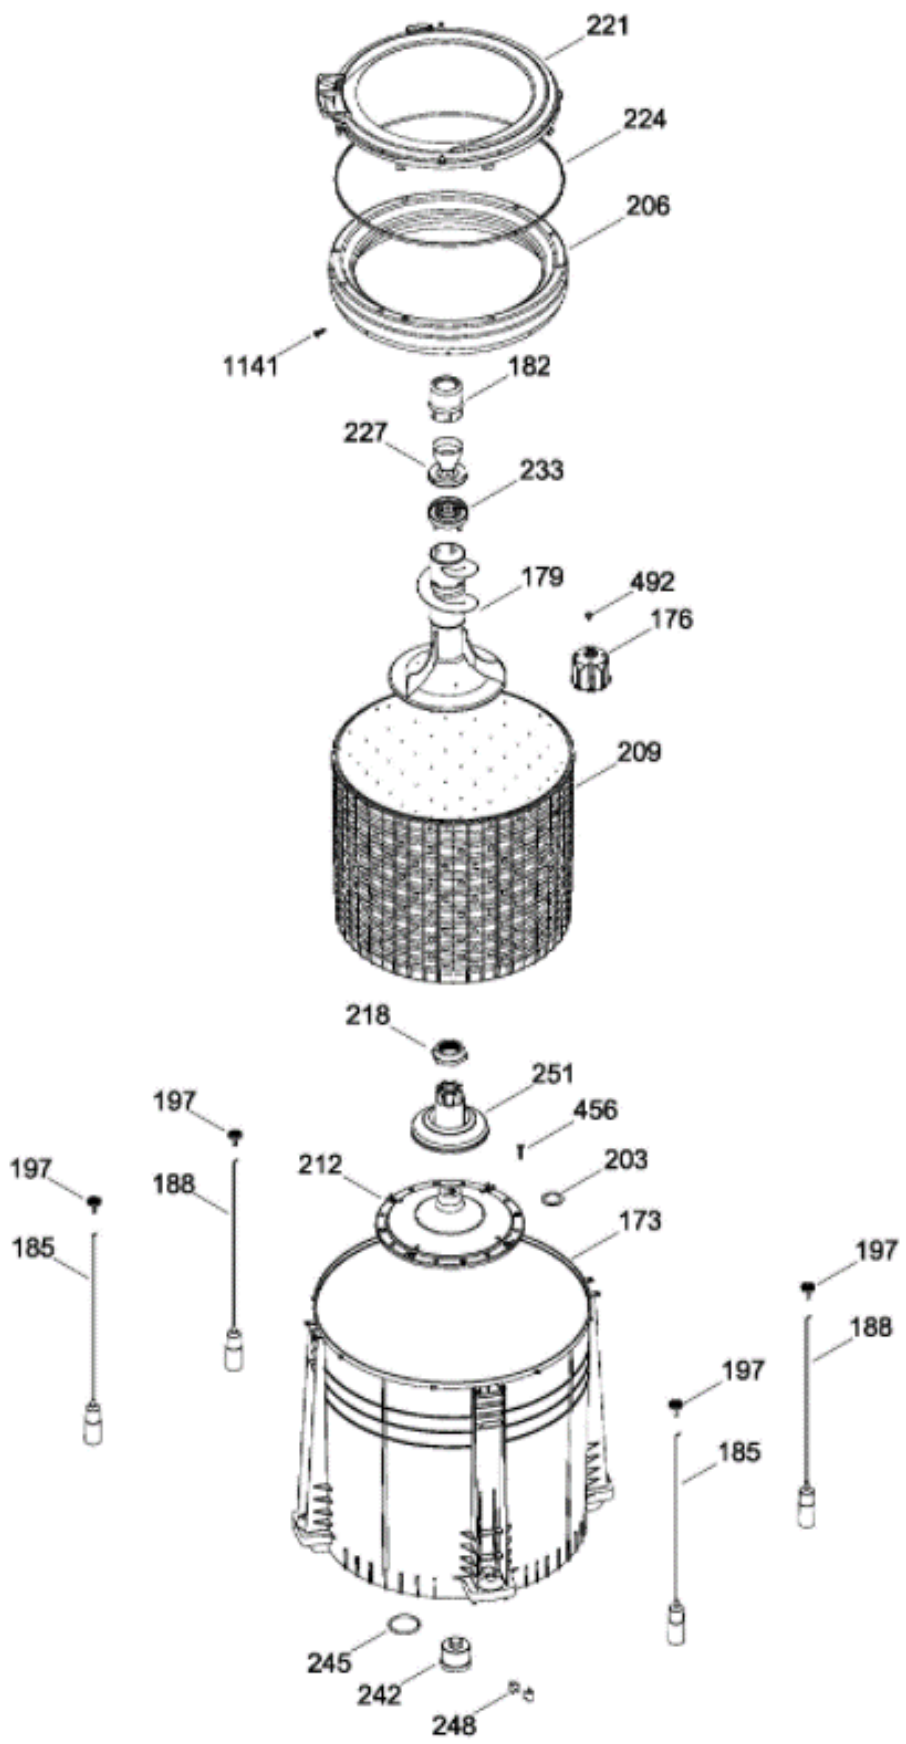

LAVADORA LAE12030PL0