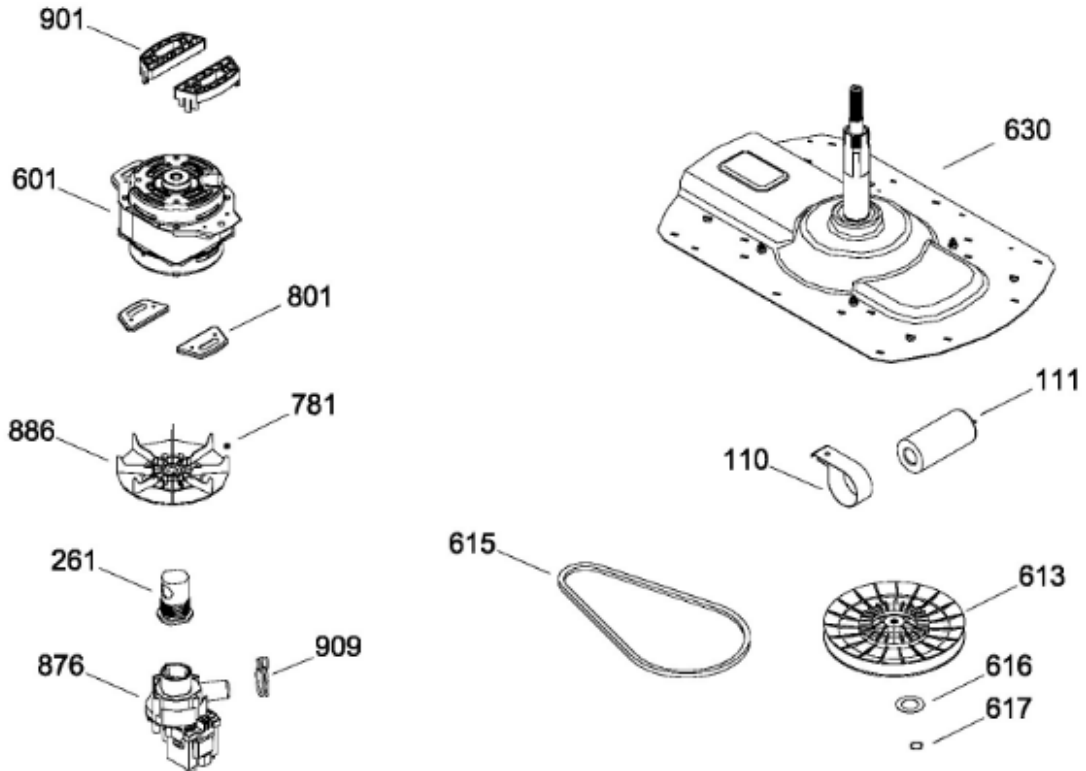

# LAVADORA LAE12040PB1

COPETE / BACKSLASH  
 GABINETE Y CUBIERTA / CABINET & COVER

LAE12040PB1  
 LAE12040PL1

# LAVADORA LAE12040PB1

PARTES PARA TINA / TUB, BASKET & AGITATOR

LAE12040PB1  
 LAE12040PL1

# LAVADORA LAE12040PB1

SISTEMA MOTRIZ / PUMP & DRIVE COMPONENTS

LAE12040PB1  
 LAE12040PL1

# LAVADORA LAE12040PB1

Guía	Refacción	Descripción
3	WW01A00085	BUJE BISAGRA
5	WW01F00113	CABLE TOMACORRIENTE
6	WW01A00105	PROTECTOR TAPA
7	WW01F00321	ENS. VALVULA DE AGUA
8	WW01L00359	ENTRADA DE AGUA
9	WW01A00002	ABRAZADERA
10	WW01L00453	COPETE H.T. LAE12040PB1
14	WW01F00262	PRESOSTATO
18	WW01F00157	ARNES GABINETE
19	WW01L00332	MANGUERA
20	WW01L00178	ENS. PERILLA ROTATORIA SPLASH
23	WW01L00174	ENS. PERILLA CONTROL SPLASH B.
25	228C1203G001	MANGUERA DE LLENADO HO
33	WW01F00346	ACTUADOR
43	WW01F00147	TARJETA CONTROL PERILLAS
44	WW01F00064	BOTON SELECTOR
44	WW01F01503	BOTON SELECTOR
47	189D3642G008	ARNES CUBIERTA 10,12,13KG 3,4P
48	WW01F00165	ARNES PRESOSTATO
49	WW01F00183	ARNES SEL. 12KG 4P SIS SPLASH
54	WS01A01627	SELECTOR
55	WW01F00926	SELECTOR
55	WW01F00339	SELECTOR
101	WW01L00989	ENS. GABINETE 10KG CURVO
101	WW01L00498	ENS. GABINETE 10KG CURVO
104	WW01L01040	PATA
104	WW01L00468	PATA
110	WW01A00041	ABRAZADERA
110	WW01F00342	ABRAZADERA
111	WW01F00238	CAPACITOR
111	WW01F00342	CAPACITOR
113	WW01A00427	ENS. BLOCAPUERTAS
118	WW01L00335	TAPON BISAGRA
119	WW01L00001	BISAGRA
123	WW01L00079	TAPA MANGUERA
207	WW01L00915	TINA 11 Y 13 KGS.AMAZONAS
207	WW01L01119	TINA 11 Y 13 KGS.AMAZONAS