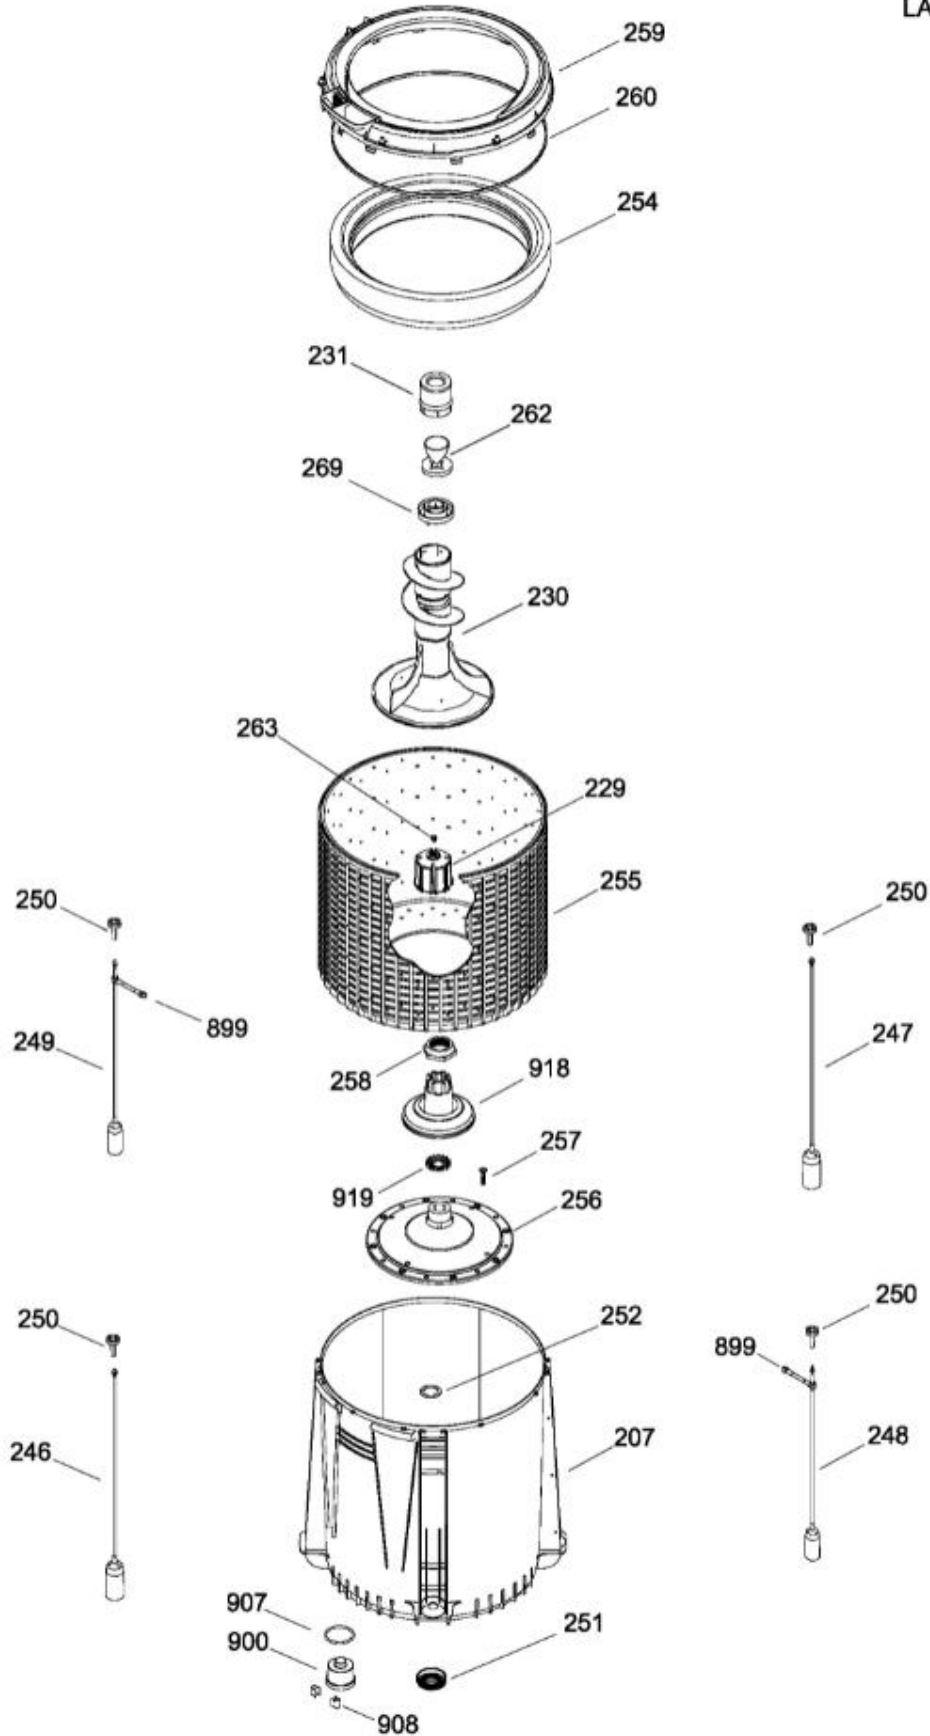

# LAVADORA LAE12040PB1

COPETE / BACKSLASH  
 GABINETE Y CUBIERTA / CABINET & COVER

LAE12040PB1  
 LAE12040PL1

# LAVADORA LAE12040PB1

PARTES PARA TINA / TUB, BASKET & AGITATOR

LAE12040PB1  
 LAE12040PL1

# LAVADORA LAE12040PB1

SISTEMA MOTRIZ / PUMP & DRIVE COMPONENTS

LAE12040PB1  
 LAE12040PL1

# LAVADORA LAE12040PB1

Guía	Refacción	Descripción
601	WW01F00331	MOTOR 127V/60HZ
601	WW01F01173	ENS. MOTOR
601	WW01F00331	MOTOR 127V/60HZ
601	WW01F01173	ENS. MOTOR
613	WW01F00043	POLEA TRANSMISION
615	WW01F00345	BANDA UNIFICADA
615	WW01F00345	BANDA UNIFICADA
616	WW01A00071	ARANDELA DE FRICCION
617	WW01A00069	ANILLO DE RETENCION
630	WW01F00134	SOPORTE LOW CO
781	WW01F00272	OPRESOR POLEA
801	WW01L00355	REFUERZO MOTOR
876	WW01F00200	BOMBA DE DESAGUE
886	189D2645G005	ENS. POLEA MOTOR 11KG LOW COST
899	WW01A00102	BUJE-LIGA
900	WW01L00287	TAPON CAJA PRESOSTATO
901	WW01F00256	ESPACIADOR MOTOR
901	WW01F00256	ESPACIADOR MOTOR
903	WW01L00291	JALADERA
907	WW01F00277	O-RING
908	WW01A00079	CLIP TAPON PRESOSTATO
909	WW01A00104	ABRAZADERA BOMBA
918	WW01L00157	ENS. FLOTADOR
919	WW01A00353	EMBRAGUE FIJO