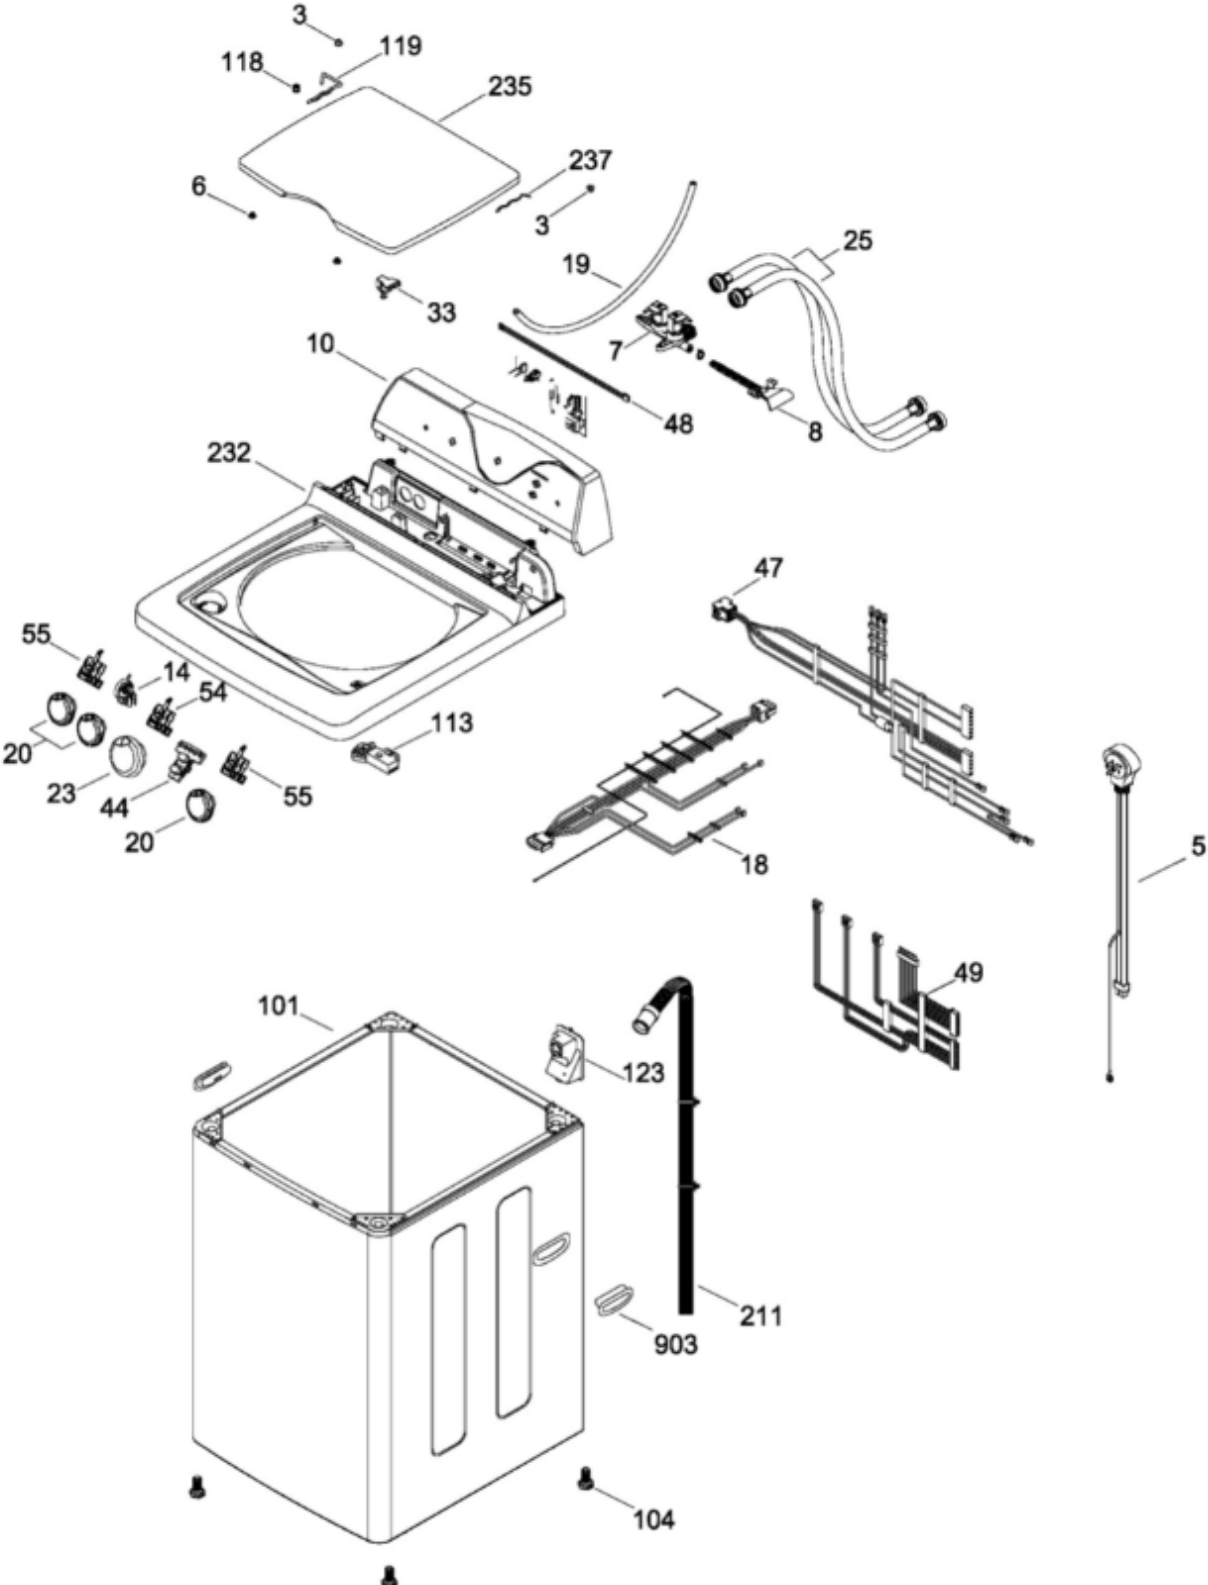

# LAVADORA LAE12040PB1

COPETE / BACKSLASH  
 GABINETE Y CUBIERTA / CABINET & COVER

LAE12040PB1  
 LAE12040PL1

# LAVADORA LAE12040PB1

PARTES PARA TINA / TUB, BASKET & AGITATOR

LAE12040PB1  
 LAE12040PL1

# LAVADORA LAE12040PB1

SISTEMA MOTRIZ / PUMP & DRIVE COMPONENTS

LAE12040PB1  
 LAE12040PL1

# LAVADORA LAE12040PB1

Guía	Refacción	Descripción
3	WW01A00085	BUJE BISAGRA
5	WW01F00113	CABLE TOMACORRIENTE
6	WW01A00105	PROTECTOR TAPA
7	WW01F00321	ENS. VALVULA DE AGUA
8	WW01L00359	ENTRADA DE AGUA
9	WW01A00002	ABRAZADERA
10	WW01L00453	COPETE H.T. LAE12040PB1
14	WW01F00262	PRESOSTATO
18	WW01F00157	ARNES GABINETE
19	WW01L00332	MANGUERA
20	WW01L00178	ENS. PERILLA ROTATORIA SPLASH
23	WW01L00174	ENS. PERILLA CONTROL SPLASH B.
25	228C1203G001	MANGUERA DE LLENADO HO
33	WW01F00346	ACTUADOR
43	WW01F00147	TARJETA CONTROL PERILLAS
44	WW01F00064	BOTON SELECTOR
44	WW01F01503	BOTON SELECTOR
47	189D3642G008	ARNES CUBIERTA 10,12,13KG 3,4P
48	WW01F00165	ARNES PRESOSTATO
49	WW01F00183	ARNES SEL. 12KG 4P SIS SPLASH
54	WS01A01627	SELECTOR
55	WW01F00926	SELECTOR
55	WW01F00339	SELECTOR
101	WW01L00989	ENS. GABINETE 10KG CURVO
101	WW01L00498	ENS. GABINETE 10KG CURVO
104	WW01L01040	PATA
104	WW01L00468	PATA
110	WW01A00041	ABRAZADERA
110	WW01F00342	ABRAZADERA
111	WW01F00238	CAPACITOR
111	WW01F00342	CAPACITOR
113	WW01A00427	ENS. BLOCAPUERTAS
118	WW01L00335	TAPON BISAGRA
119	WW01L00001	BISAGRA
123	WW01L00079	TAPA MANGUERA
207	WW01L00915	TINA 11 Y 13 KGS.AMAZONAS
207	WW01L01119	TINA 11 Y 13 KGS.AMAZONAS