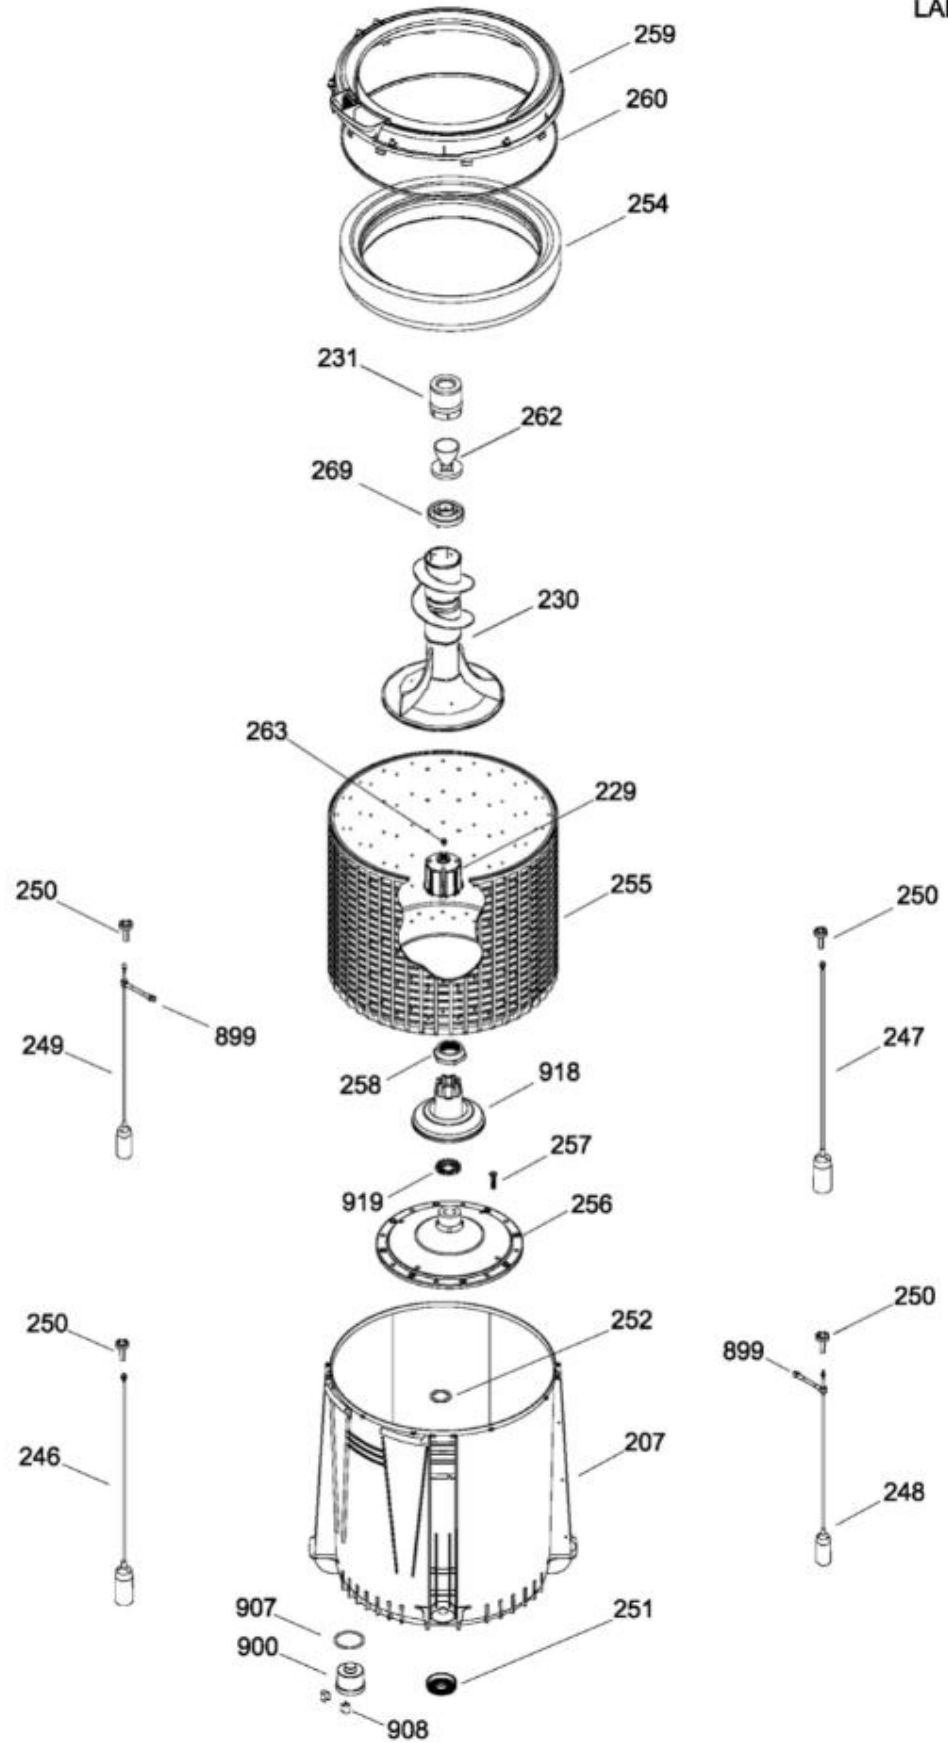

# LAVADORA LAE12050PB1

COPETE / BACKSPLASH  
 GABINETE Y CUBIERTA / CABINET & COVER

LAE12050PB1  
 LAE12050PL1

# LAVADORA LAE12050PB1

PARTES PARA TINA / TUB, BASKET & AGITATOR

LAE12050PB1  
 LAE12050PL1

# LAVADORA LAE12050PB1

SISTEMA MOTRIZ / PUMP & DRIVE COMPONENTS

LAE12050PB1  
 LAE12050PL1

# LAVADORA LAE12050PB1

Guía	Refacción	Descripción
3	WW01A00085	BUJE BISAGRA
5	WW01F00113	CABLE TOMACORRIENTE
6	WW01A00105	PROTECTOR TAPA
7	WW01F00321	ENS. VALVULA DE AGUA
8	WW01L00359	ENTRADA DE AGUA
9	WW01A00002	ABRAZADERA
10	WW01L00452	COPETE H.T. LAE12050PB1
14	WW01F00262	PRESOSTATO
18	WW01F00157	ARNES GABINETE
19	WW01L00332	MANGUERA
20	WW01L00178	ENS. PERILLA ROTATORIA SPLASH
23	WW01L00174	ENS. PERILLA CONTROL SPLASH B.
25	228C1203G001	MANGUERA DE LLENADO HO
33	WW01F00346	ACTUADOR
43	WW01F00150	TARJETA CONTROL PERILLAS
44	WW01F00064	BOTON SELECTOR
44	WW01F01503	BOTON SELECTOR
47	189D3642G008	ARNES CUBIERTA 10,12,13KG 3,4P
48	WW01F00165	ARNES PRESOSTATO
49	WW01F00184	ARNES SELECTOR
54	WS01A01627	SELECTOR
55	WW01F00926	SELECTOR
55	WW01F00339	SELECTOR
101	WW01L00989	ENS. GABINETE 10KG CURVO
101	WW01L00498	ENS. GABINETE 10KG CURVO
104	WW01L01040	PATA
104	WW01L00468	PATA
110	WW01A00041	ABRAZADERA
110	WW01F00342	ABRAZADERA
111	WW01F00238	CAPACITOR
111	WW01F00342	CAPACITOR
113	WW01A00427	ENS. BLOCAPUERTAS
118	WW01L00335	TAPON BISAGRA
119	WW01L00001	BISAGRA
123	WW01L00079	TAPA MANGUERA
207	WW01L00915	TINA 11 Y 13 KGS.AMAZONAS
207	WW01L01119	TINA 11 Y 13 KGS.AMAZONAS