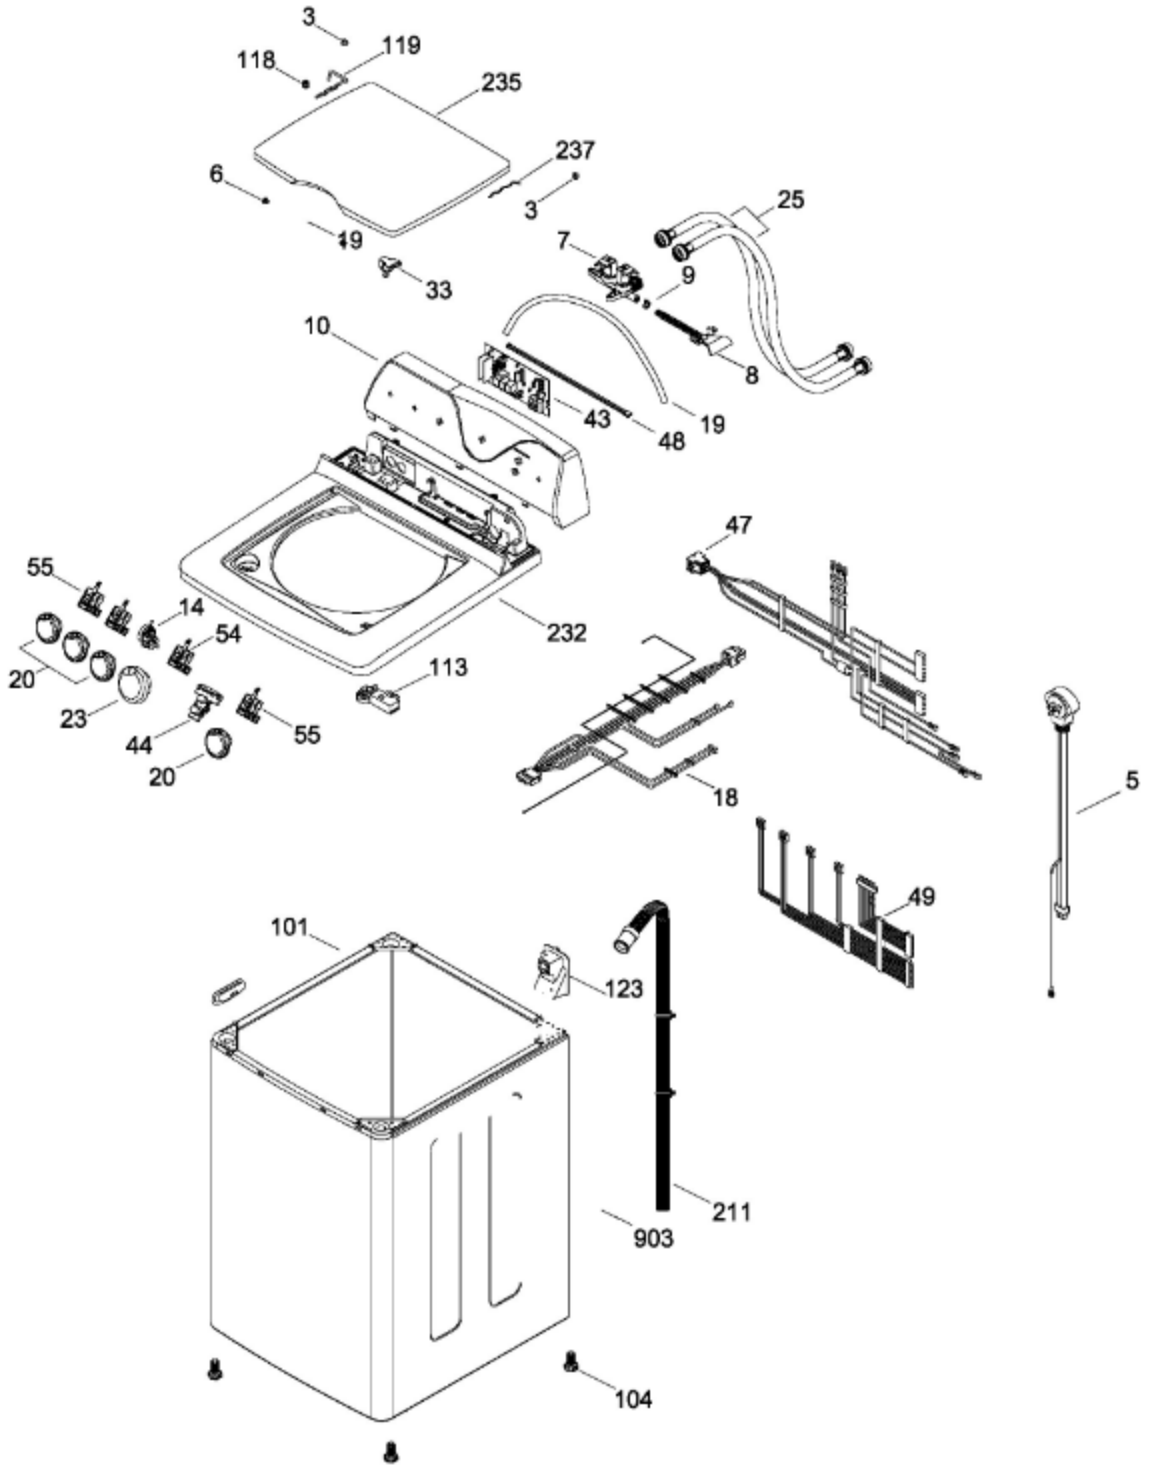

# LAVADORA LAE12050PB1

COPETE / BACKSPLASH  
 GABINETE Y CUBIERTA / CABINET & COVER

LAE12050PB1  
 LAE12050PL1

# LAVADORA LAE12050PB1

PARTES PARA TINA / TUB, BASKET & AGITATOR

LAE12050PB1  
 LAE12050PL1

# LAVADORA LAE12050PB1

SISTEMA MOTRIZ / PUMP & DRIVE COMPONENTS

LAE12050PB1  
 LAE12050PL1

# LAVADORA LAE12050PB1

Guía	Refacción	Descripción
3	WW01A00085	BUJE BISAGRA
5	WW01F00113	CABLE TOMACORRIENTE
6	WW01A00105	PROTECTOR TAPA
7	WW01F00321	ENS. VALVULA DE AGUA
8	WW01L00359	ENTRADA DE AGUA
9	WW01A00002	ABRAZADERA
10	WW01L00452	COPETE H.T. LAE12050PB1
14	WW01F00262	PRESOSTATO
18	WW01F00157	ARNES GABINETE
19	WW01L00332	MANGUERA
20	WW01L00178	ENS. PERILLA ROTATORIA SPLASH
23	WW01L00174	ENS. PERILLA CONTROL SPLASH B.
25	228C1203G001	MANGUERA DE LLENADO HO
33	WW01F00346	ACTUADOR
43	WW01F00150	TARJETA CONTROL PERILLAS
44	WW01F00064	BOTON SELECTOR
44	WW01F01503	BOTON SELECTOR
47	189D3642G008	ARNES CUBIERTA 10,12,13KG 3,4P
48	WW01F00165	ARNES PRESOSTATO
49	WW01F00184	ARNES SELECTOR
54	WS01A01627	SELECTOR
55	WW01F00926	SELECTOR
55	WW01F00339	SELECTOR
101	WW01L00989	ENS. GABINETE 10KG CURVO
101	WW01L00498	ENS. GABINETE 10KG CURVO
104	WW01L01040	PATA
104	WW01L00468	PATA
110	WW01A00041	ABRAZADERA
110	WW01F00342	ABRAZADERA
111	WW01F00238	CAPACITOR
111	WW01F00342	CAPACITOR
113	WW01A00427	ENS. BLOCAPUERTAS
118	WW01L00335	TAPON BISAGRA
119	WW01L00001	BISAGRA
123	WW01L00079	TAPA MANGUERA
207	WW01L00915	TINA 11 Y 13 KGS.AMAZONAS
207	WW01L01119	TINA 11 Y 13 KGS.AMAZONAS