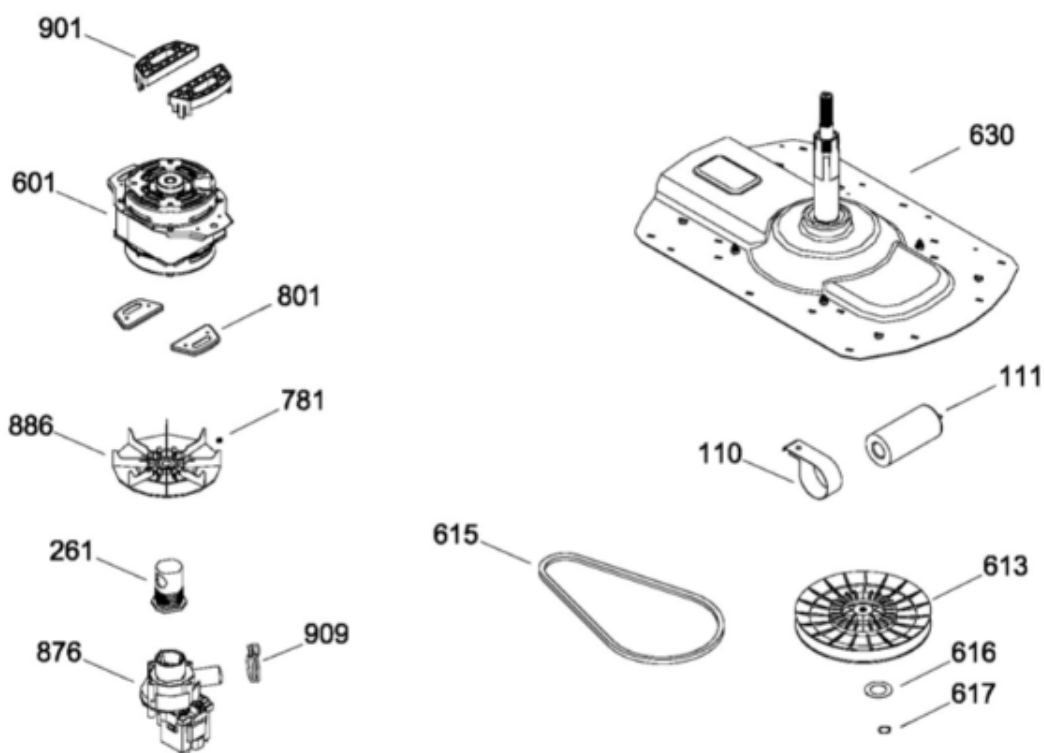

# LAVADORA LAE12050PB1

PARTES PARA TINA / TUB, BASKET & AGITATOR

LAE12050PB1  
 LAE12050PL1

# LAVADORA LAE12050PB1

SISTEMA MOTRIZ / PUMP & DRIVE COMPONENTS

LAE12050PB1  
 LAE12050PL1

# LAVADORA LAE12050PB1

Guía	Refacción	Descripción
3	WW01A00085	BUJE BISAGRA
5	WW01F00113	CABLE TOMACORRIENTE
6	WW01A00105	PROTECTOR TAPA
7	WW01F00321	ENS. VALVULA DE AGUA
8	WW01L00359	ENTRADA DE AGUA
9	WW01A00002	ABRAZADERA
10	WW01L00452	COPETE H.T. LAE12050PB1
14	WW01F00262	PRESOSTATO
18	WW01F00157	ARNES GABINETE
19	WW01L00332	MANGUERA
20	WW01L00178	ENS. PERILLA ROTATORIA SPLASH
23	WW01L00174	ENS. PERILLA CONTROL SPLASH B.
25	228C1203G001	MANGUERA DE LLENADO HO
33	WW01F00346	ACTUADOR
43	WW01F00150	TARJETA CONTROL PERILLAS
44	WW01F00064	BOTON SELECTOR
44	WW01F01503	BOTON SELECTOR
47	189D3642G008	ARNES CUBIERTA 10,12,13KG 3,4P
48	WW01F00165	ARNES PRESOSTATO
49	WW01F00184	ARNES SELECTOR
54	WS01A01627	SELECTOR
55	WW01F00926	SELECTOR
55	WW01F00339	SELECTOR
101	WW01L00989	ENS. GABINETE 10KG CURVO
101	WW01L00498	ENS. GABINETE 10KG CURVO
104	WW01L01040	PATA
104	WW01L00468	PATA
110	WW01A00041	ABRAZADERA
110	WW01F00342	ABRAZADERA
111	WW01F00238	CAPACITOR
111	WW01F00342	CAPACITOR
113	WW01A00427	ENS. BLOCAPUERTAS
118	WW01L00335	TAPON BISAGRA
119	WW01L00001	BISAGRA
123	WW01L00079	TAPA MANGUERA
207	WW01L00915	TINA 11 Y 13 KGS.AMAZONAS
207	WW01L01119	TINA 11 Y 13 KGS.AMAZONAS