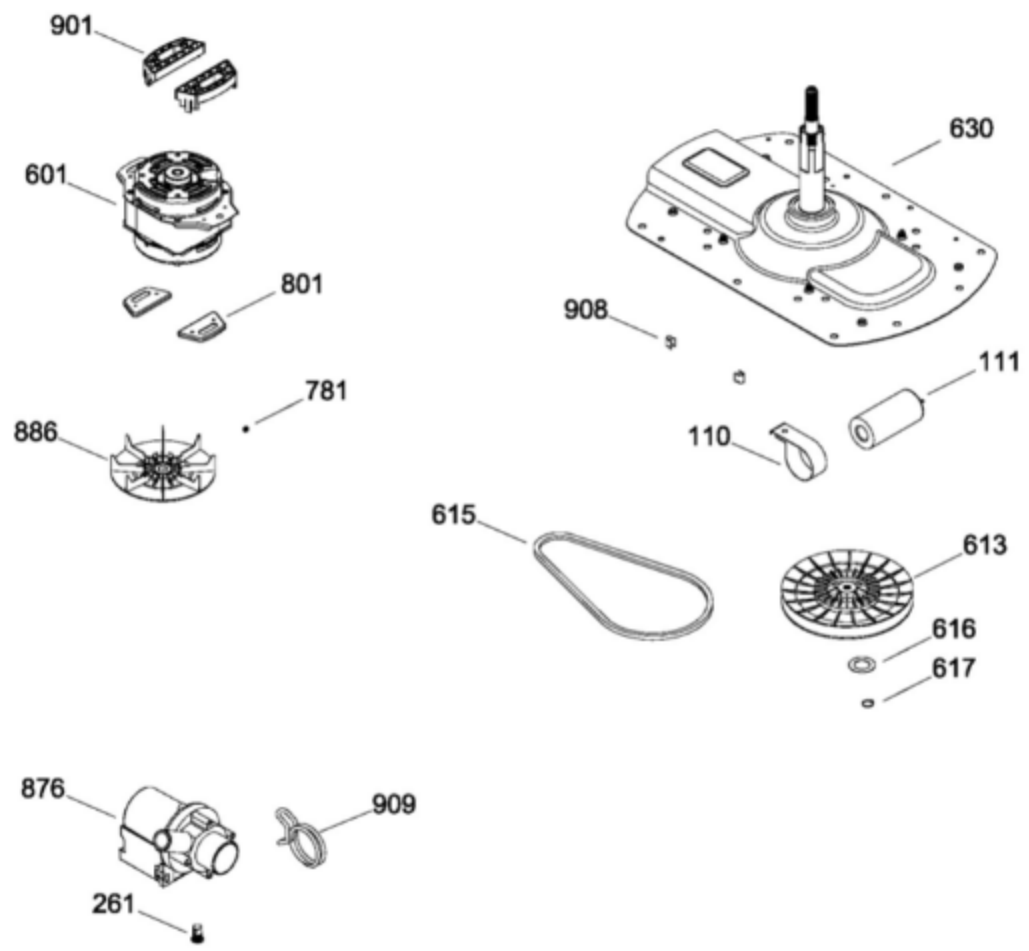

LAVADORA LAE12050PL0

SISTEMA MOTRIZ / PUMP & DRIVE COMPONENTS

LEA12050PL0