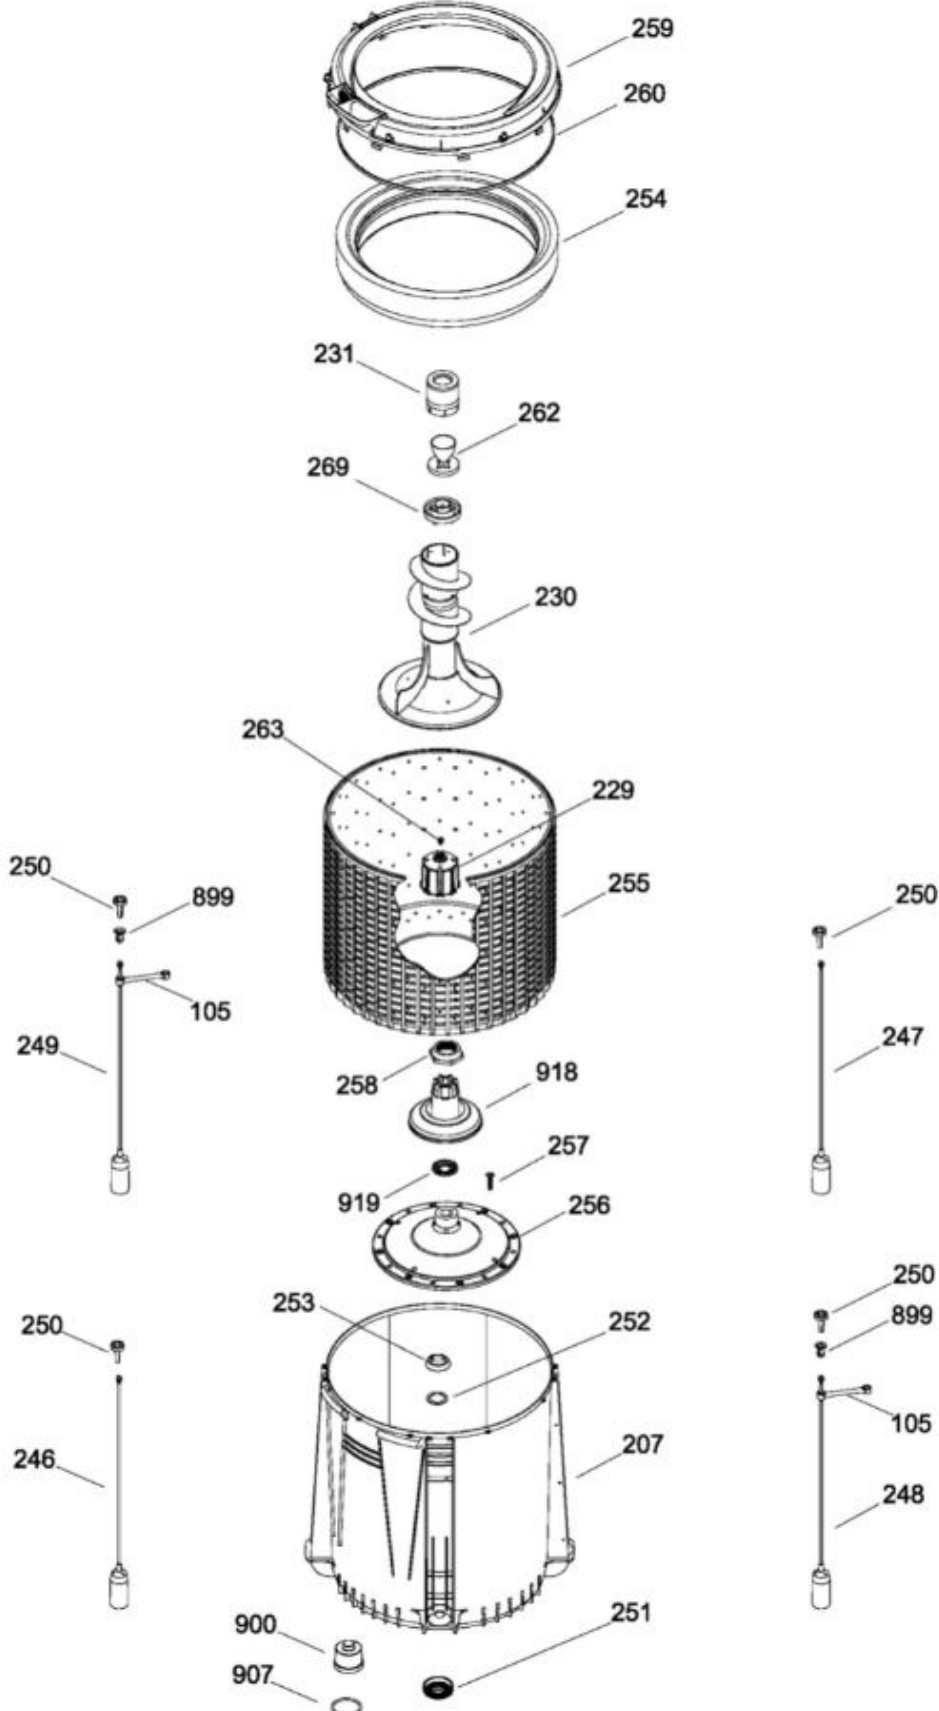

LAVADORA LAE12050PLO

COPETE / BACKSPLASH
 GABINETE Y CUBIERTA / CABINET & COVER

LAE12050PLO

LAVADORA LAE12050PLO

PARTES PARA TINA / TUB, BASKET & AGITATOR

LEA12050PLO

LAVADORA LAE12050PL0

SISTEMA MOTRIZ / PUMP & DRIVE COMPONENTS

LEA12050PL0

LAVADORA LAE12050PL0

Guía	Refacción	Descripción
3	WW01A00085	BUJE BISAGRA
5	WW01F00113	CABLE TOMACORRIENTE
6	WR01F03137	PROTECTOR TAPA AMAZONA
7	WW01F00321	ENS. VALVULA DE AGUA
8	WW01L00359	ENTRADA DE AGUA
9	WW01A00002	ABRAZADERA
14	WW01F00262	PRESOSTATO
18	WW01F00156	ARNES GABINETE
19	WW01L00330	MANGUERA PRESOSTATO P/SEMI.IM.
20	WW01L00179	ENS. PERILLA ROTATORIA
23	WW01L00175	ENS. PERILLA CONTROL
25	WW01L01036	MANGUERA LLENADO NEGRA CON MET
27	189D3761G007	ENS. COPETE-HT 5P BIS SPLASH
33	WW01L00921	ACTUADOR
33	WW01F00346	ACTUADOR
43	WW01F00150	TARJETA CONTROL PERILLAS
44	WW01F00968	BOTON SELECTOR
44	WW01F01503	BOTON SELECTOR
47	WW01F00162	ARNES CUBIERTA
48	WW01F00165	ARNES PRESOSTATO
49	WW01F00184	ARNES SELECTOR
54	WS01A01627	SELECTOR
55	WW01F00926	SELECTOR
55	WW01F00339	SELECTOR
99	WW01L00405	REFUERZO GABINETE
101	WW01L00084	ENS. GABINETE 10KG CURVO
104	WW01L01040	PATA
104	WW01L00468	PATA
105	WW01A00361	LIGA
110	WW01A00041	ABRAZADERA
110	WW01F00342	ABRAZADERA
111	WW01F00238	CAPACITOR
111	WW01F00342	CAPACITOR
113	WW01L00469	ENS. BLOCAPUERTAS
113	WW01F01553	ENS. BLOCAPUERTAS
118	WW01L00335	TAPON BISAGRA
119	WW01L00001	BISAGRA