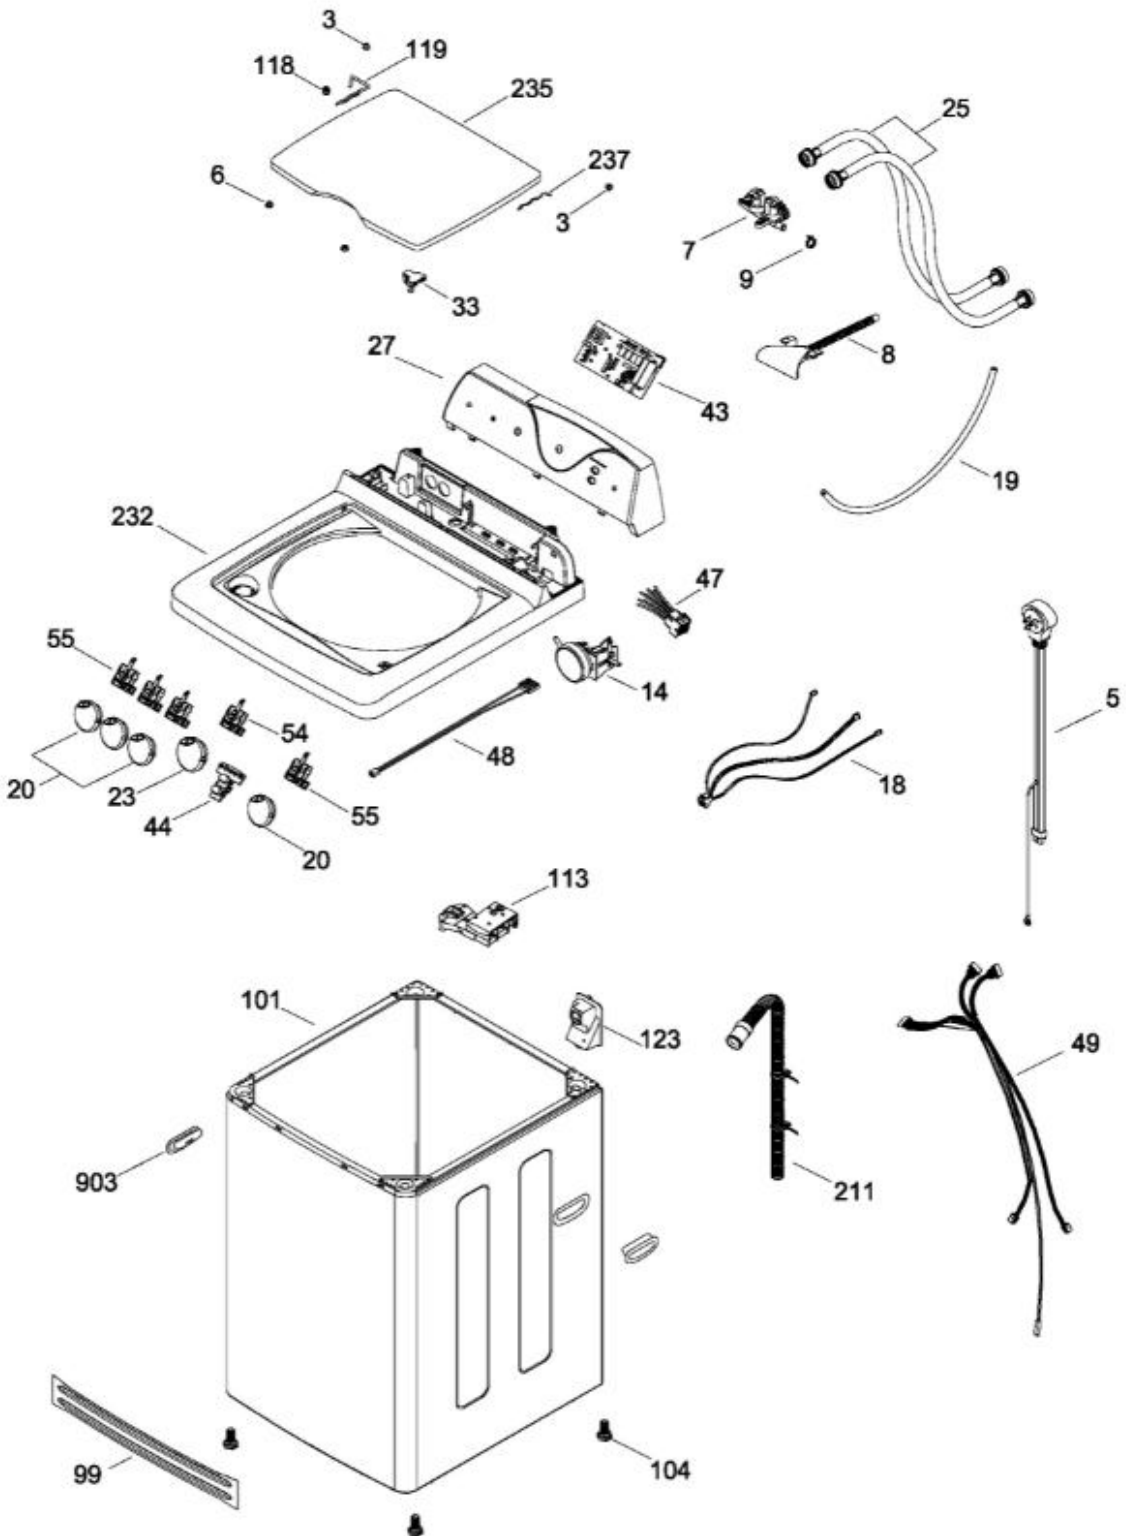

LAVADORA LAE12050PLO

COPETE / BACKSPLASH
 GABINETE Y CUBIERTA / CABINET & COVER

LAE12050PLO

LAVADORA LAE12050PLO

PARTES PARA TINA / TUB, BASKET & AGITATOR

LEA12050PLO

LAVADORA LAE12050PL0

SISTEMA MOTRIZ / PUMP & DRIVE COMPONENTS

LEA12050PL0

LAVADORA LAE12050PL0

Guía	Refacción	Descripción
3	WW01A00085	BUJE BISAGRA
5	WW01F00113	CABLE TOMACORRIENTE
6	WR01F03137	PROTECTOR TAPA AMAZONA
7	WW01F00321	ENS. VALVULA DE AGUA
8	WW01L00359	ENTRADA DE AGUA
9	WW01A00002	ABRAZADERA
14	WW01F00262	PRESOSTATO
18	WW01F00156	ARNES GABINETE
19	WW01L00330	MANGUERA PRESOSTATO P/SEMI.IM.
20	WW01L00179	ENS. PERILLA ROTATORIA
23	WW01L00175	ENS. PERILLA CONTROL
25	WW01L01036	MANGUERA LLENADO NEGRA CON MET
27	189D3761G007	ENS. COPETE-HT 5P BIS SPLASH
33	WW01L00921	ACTUADOR
33	WW01F00346	ACTUADOR
43	WW01F00150	TARJETA CONTROL PERILLAS
44	WW01F00968	BOTON SELECTOR
44	WW01F01503	BOTON SELECTOR
47	WW01F00162	ARNES CUBIERTA
48	WW01F00165	ARNES PRESOSTATO
49	WW01F00184	ARNES SELECTOR
54	WS01A01627	SELECTOR
55	WW01F00926	SELECTOR
55	WW01F00339	SELECTOR
99	WW01L00405	REFUERZO GABINETE
101	WW01L00084	ENS. GABINETE 10KG CURVO
104	WW01L01040	PATA
104	WW01L00468	PATA
105	WW01A00361	LIGA
110	WW01A00041	ABRAZADERA
110	WW01F00342	ABRAZADERA
111	WW01F00238	CAPACITOR
111	WW01F00342	CAPACITOR
113	WW01L00469	ENS. BLOCAPUERTAS
113	WW01F01553	ENS. BLOCAPUERTAS
118	WW01L00335	TAPON BISAGRA
119	WW01L00001	BISAGRA