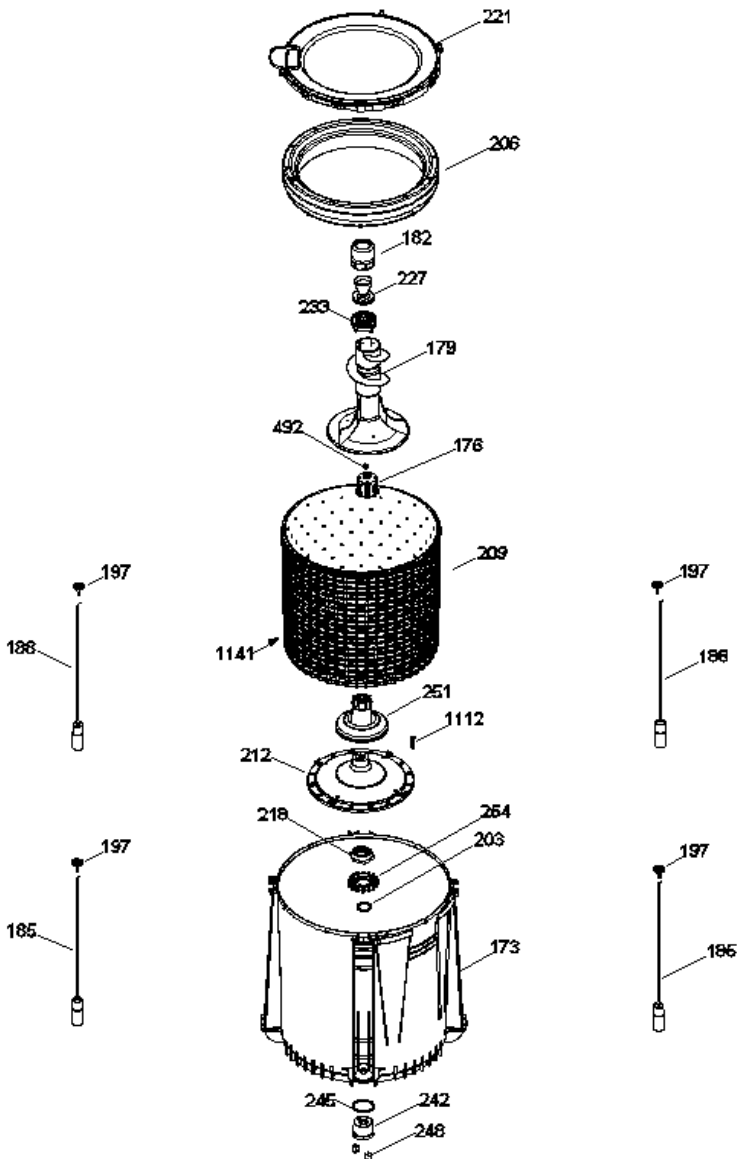

Distribuidor Autorizado

SurteRápido.com

Venta de Refacciones
Electrodomesticas

LAE1220PBB0

LAE1220PBB0

LAE1220PBB0

LAE1220PBB00

1	323B1443P001	LOGO GOTA EASY
3	323B2194P001	BUJE BISAGRA
4	277B1107P004	LOGO 12 KG COOL GRAY
6	189D3208P002	TOMACORRIENTE AMAZ. NUEVO
9	323B1416P001	BUMPER (TAPA METALICA)
12	189D1664G001	VALVULA DE AGUA (127 V)
15	323B2198P005	MANGUERA ENTRADA DE AGUA
21	233D1427G002	COPETE Y GRAFICOS ENS(BCO)
25	323B1408P001	ABRAZADERA MANGUERA PRESOSTATO
27	228C2084P003	PRESOSTATO 4 NIVELES
30	189D3983G006	ARNES GABINETE C/MANG PRESOSTA
36	323B2369G001	PERILLA ROTATOR 11 KG BCA ENS
39	323B2370G001	PERILLA CONTROL 11 KG BCA ENS
45	233D1368G001	MANGUERA LLENADO C/COPLES PLAS
46	277B1146P002	ABRAZADERA MANGUERA
51	228C2243P001	ACTUADOR TAPA UL
63	189D5009P001	PROTECTOR TARJETA (PARA TARJET
66	189D5319P001	BASE PROTECTOR TARJETA
69	T26G10R09	TARJETA ELECTRONICA TNT
72	189D2762G012	TARJETA BOTONES ECO BCO AURA S
75	189D3830G012	ARNES CUBIERTA ID 12 KG
78	189D3652G002	ARNES PRESOSTATO
81	189D3653G017	ARNES SELECTOR
84	228C1256G005	SELECTOR 8 POSICIONES CERRADO
87	228C1256G003	SELECTOR 4 POSICIONES
93	189D2564G001	GABINETE ENSAMBLE
96	228C1202P001	PATA NIVELADORA AMAZONAS
99	228C2107P002N	BLOCAPUERTAS C/SLIDER
102	323B1294P001	TAPON BISAGRA
105	123C8025P005	BISAGRA DE ALAMBRE (LARGA)
108	323B2659P001	TAPA MANGUERA (BCO)
111	253C1066G002	MANGUERA DE DRENADO C/CINCHOS
114	189D2963P003F	CUBIERTA ECO 9KG FABRICADA