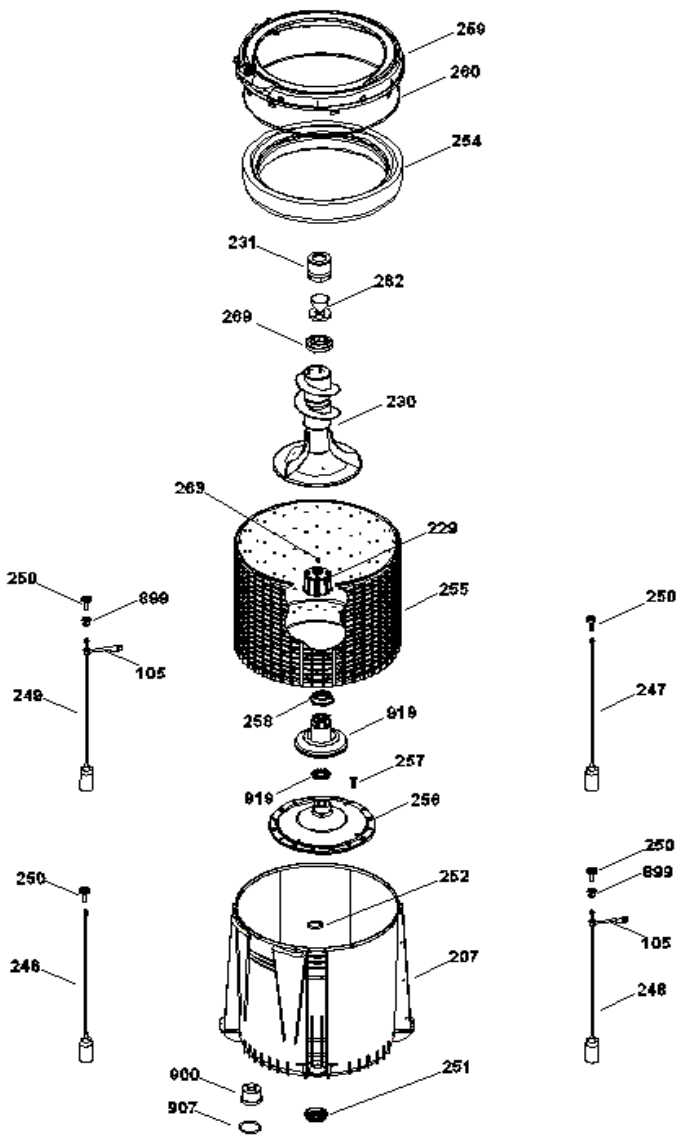

Distribuidor Autorizado

SurteRápido.com

Venta de Refacciones
Electrodomesticas

LAE12300PB0

LAE12300PB0

LAE12300PB0

LAE12300PB0

3	323B2194P001	BUJE BISAGRA (S/P)
5	189D3208P002	TOMACORRIENTE AMAZ. NUEVO (S/P)
6	323B2152P002	PROTECTOR TAPA AMAZONA (S/P)
7	189D1664G001	VALVULA DE AGUA (127 V) (S/P)
8	323B2198P005	MANGUERA ENTRADA DE AGUA (S/P)
9	109B8787P014	ABRAZADERA ENTRADA DE AGUA (S/P)
14	228C2324G003	PRESOSTATO PARA COPETE SPLASH (S/P)
18	189D3636G001	ARNES GABINETE 10,12,13KG SIS (S/P)
19	323B1277P003	MANGUERA PRESOSTATO P/SEMI.IMP (S/P)
20	189D3778G001	ENS. PERILLA ROTATOR SPLASH B (S/P)
23	189D3777G001	ENS. PERILLA CONTROL SPLASH B. (S/P)
25	141A6384G058	MANGUERA LLENADO AGUA CALIENTE (S/P)
27	189D3761G003	ENS. COPETE-HT 3P BCO SPLASH (S/P)
33	228C2201P001	ACTUADOR TAPA CURVA (S/P)
43	8183635	TARJETA PERILLAS 11KG SIS LOW
44	8102762	TARJETA BOTONES
47	189D3642G001	ARNES CUB. 10,12,13KG 3,4P SIS (S/P)
48	189D3652G001	ARNES PRESOSTATO 4 NIVELES (S/P)
49	189D3820G002	ARNES SEL. 10,12,13KG 3P SIS L (S/P)
54	8102140	SELECTOR 8 POSICIONES
55	228C2139G004	SELECTOR 4 POSICIONES LOW COST (S/P)
99	323B2464G001	REFUERZO GABINETE (S/P)
101	189D2655G001	GABINETE CURVO ENSAMBLE BCO (S/P)
104	228C2081P001	PATA NIVELADORA (S/P)
105	8102119	LIGA SUSPENSION
110	228C1155P001	ABRAZADERA CAPACITOR WEG 15,4 (S/P)
111	7201121	CAPACITOR WEG 45 MF
113	7122107	BLOCAPUERTAS C/SLIDER A 90 NVO
118	323B1294P001	TAPON BISAGRA (S/P)
119	123C8025P005	BISAGRA DE ALAMBRE (LARGA) (S/P)
123	189D2637P001	TAPA MANGUERRA DE SALIDA (S/P)
207	8102668	TINA 10 Y 12 KG AMAZ (S/P)
211	228C2206G001	MANGUERA DE DRENADO (S/P)

907	323B2098P001	SELLO TAPON TINA (S/P)
908	323B2099P001	CLIP TAPON PRESOSTATO (S/P)
909	323B1390P001	ABRAZADERA BOMBA DOBLE HILO (S/P)
918	189D3590G001	ENSAMBLE FLOTADOR
919	228C2315P001	EMBRAGUE FIJO (S/P)