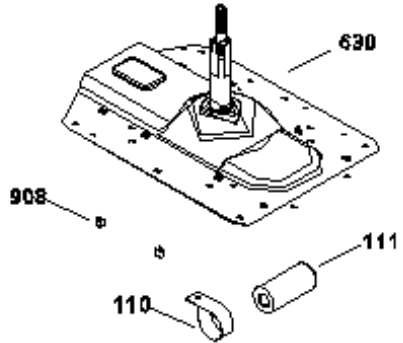

Distribuidor Autorizado

SurteRápido.com

Venta de Refacciones
Electrodomesticas

LAE12300PB0

LAE12300PB0

LAE12300PB0

LAE12300PB0

3	323B2194P001	BUJE BISAGRA (S/P)
5	189D3208P002	TOMACORRIENTE AMAZ. NUEVO (S/P)
6	323B2152P002	PROTECTOR TAPA AMAZONA (S/P)
7	189D1664G001	VALVULA DE AGUA (127 V) (S/P)
8	323B2198P005	MANGUERA ENTRADA DE AGUA (S/P)
9	109B8787P014	ABRAZADERA ENTRADA DE AGUA (S/P)
14	228C2324G003	PRESOSTATO PARA COPETE SPLASH (S/P)
18	189D3636G001	ARNES GABINETE 10,12,13KG SIS (S/P)
19	323B1277P003	MANGUERA PRESOSTATO P/SEMI.IMP (S/P)
20	189D3778G001	ENS. PERILLA ROTATOR SPLASH B (S/P)
23	189D3777G001	ENS. PERILLA CONTROL SPLASH B. (S/P)
25	141A6384G058	MANGUERA LLENADO AGUA CALIENTE (S/P)
27	189D3761G003	ENS. COPETE-HT 3P BCO SPLASH (S/P)
33	228C2201P001	ACTUADOR TAPA CURVA (S/P)
43	8183635	TARJETA PERILLAS 11KG SIS LOW
44	8102762	TARJETA BOTONES
47	189D3642G001	ARNES CUB. 10,12,13KG 3,4P SIS (S/P)
48	189D3652G001	ARNES PRESOSTATO 4 NIVELES (S/P)
49	189D3820G002	ARNES SEL. 10,12,13KG 3P SIS L (S/P)
54	8102140	SELECTOR 8 POSICIONES
55	228C2139G004	SELECTOR 4 POSICIONES LOW COST (S/P)
99	323B2464G001	REFUERZO GABINETE (S/P)
101	189D2655G001	GABINETE CURVO ENSAMBLE BCO (S/P)
104	228C2081P001	PATA NIVELADORA (S/P)
105	8102119	LIGA SUSPENSION
110	228C1155P001	ABRAZADERA CAPACITOR WEG 15,4 (S/P)
111	7201121	CAPACITOR WEG 45 MF
113	7122107	BLOCAPUERTAS C/SLIDER A 90 NVO
118	323B1294P001	TAPON BISAGRA (S/P)
119	123C8025P005	BISAGRA DE ALAMBRE (LARGA) (S/P)
123	189D2637P001	TAPA MANGUERRA DE SALIDA (S/P)
207	8102668	TINA 10 Y 12 KG AMAZ (S/P)
211	228C2206G001	MANGUERA DE DRENADO (S/P)

907	323B2098P001	SELLO TAPON TINA (S/P)
908	323B2099P001	CLIP TAPON PRESOSTATO (S/P)
909	323B1390P001	ABRAZADERA BOMBA DOBLE HILO (S/P)
918	189D3590G001	ENSAMBLE FLOTADOR
919	228C2315P001	EMBRAGUE FIJO (S/P)