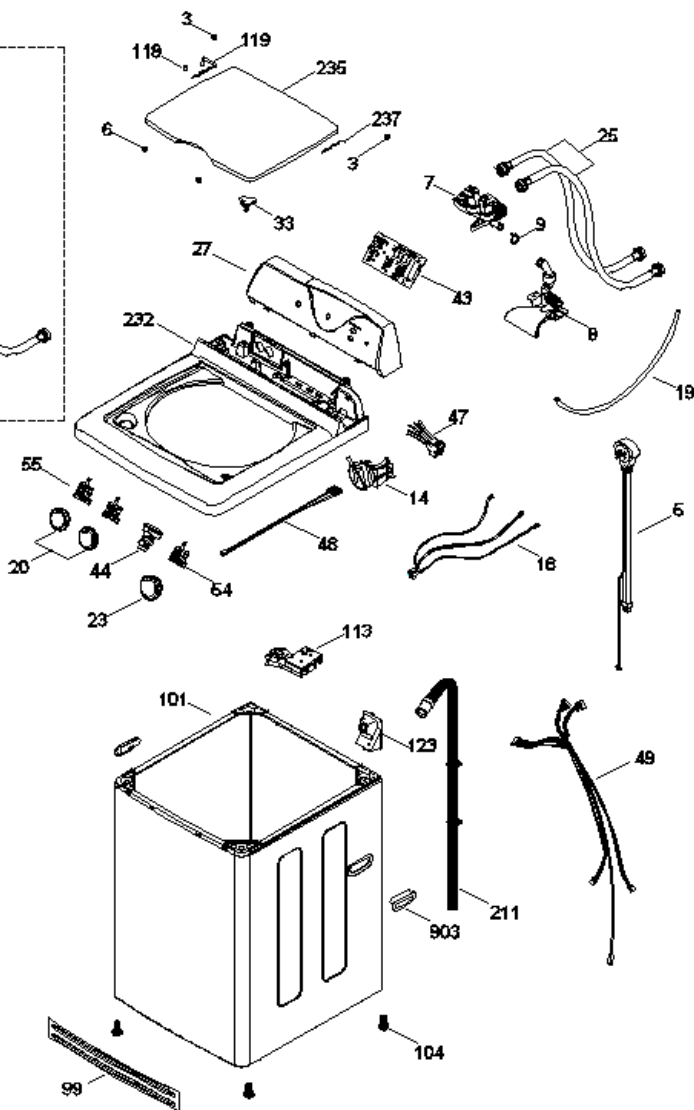

Distribuidor Autorizado

SurteRápido.com

Venta de Refacciones
Electrodomesticas

LAE12300PB0

LAE12300PB0

LAE12300PB0

LAE12300PB0

3	323B2194P001	BUJE BISAGRA (S/P)
5	189D3208P002	TOMACORRIENTE AMAZ. NUEVO (S/P)
6	323B2152P002	PROTECTOR TAPA AMAZONA (S/P)
7	189D1664G001	VALVULA DE AGUA (127 V) (S/P)
8	323B2198P005	MANGUERA ENTRADA DE AGUA (S/P)
9	109B8787P014	ABRAZADERA ENTRADA DE AGUA (S/P)
14	228C2324G003	PRESOSTATO PARA COPETE SPLASH (S/P)
18	189D3636G001	ARNES GABINETE 10,12,13KG SIS (S/P)
19	323B1277P003	MANGUERA PRESOSTATO P/SEMI.IMP (S/P)
20	189D3778G001	ENS. PERILLA ROTATOR SPLASH B (S/P)
23	189D3777G001	ENS. PERILLA CONTROL SPLASH B. (S/P)
25	141A6384G058	MANGUERA LLENADO AGUA CALIENTE (S/P)
27	189D3761G003	ENS. COPETE-HT 3P BCO SPLASH (S/P)
33	228C2201P001	ACTUADOR TAPA CURVA (S/P)
43	8183635	TARJETA PERILLAS 11KG SIS LOW
44	8102762	TARJETA BOTONES
47	189D3642G001	ARNES CUB. 10,12,13KG 3,4P SIS (S/P)
48	189D3652G001	ARNES PRESOSTATO 4 NIVELES (S/P)
49	189D3820G002	ARNES SEL. 10,12,13KG 3P SIS L (S/P)
54	8102140	SELECTOR 8 POSICIONES
55	228C2139G004	SELECTOR 4 POSICIONES LOW COST (S/P)
99	323B2464G001	REFUERZO GABINETE (S/P)
101	189D2655G001	GABINETE CURVO ENSAMBLE BCO (S/P)
104	228C2081P001	PATA NIVELADORA (S/P)
105	8102119	LIGA SUSPENSION
110	228C1155P001	ABRAZADERA CAPACITOR WEG 15,4 (S/P)
111	7201121	CAPACITOR WEG 45 MF
113	7122107	BLOCAPUERTAS C/SLIDER A 90 NVO
118	323B1294P001	TAPON BISAGRA (S/P)
119	123C8025P005	BISAGRA DE ALAMBRE (LARGA) (S/P)
123	189D2637P001	TAPA MANGUERRA DE SALIDA (S/P)
207	8102668	TINA 10 Y 12 KG AMAZ (S/P)
211	228C2206G001	MANGUERA DE DRENADO (S/P)