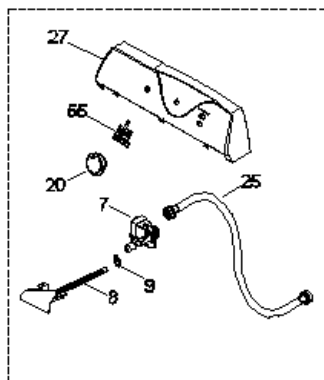

Distribuidor Autorizado

SurteRápido.com

Venta de Refacciones
Electrodomesticas

LAE12300PB0

LAE12300PB0

LAE12300PB0

LAE12300PB0

3	323B2194P001	BUJE BISAGRA (S/P)
5	189D3208P002	TOMACORRIENTE AMAZ. NUEVO (S/P)
6	323B2152P002	PROTECTOR TAPA AMAZONA (S/P)
7	189D1664G001	VALVULA DE AGUA (127 V) (S/P)
8	323B2198P005	MANGUERA ENTRADA DE AGUA (S/P)
9	109B8787P014	ABRAZADERA ENTRADA DE AGUA (S/P)
14	228C2324G003	PRESOSTATO PARA COPETE SPLASH (S/P)
18	189D3636G001	ARNES GABINETE 10,12,13KG SIS (S/P)
19	323B1277P003	MANGUERA PRESOSTATO P/SEMI.IMP (S/P)
20	189D3778G001	ENS. PERILLA ROTATOR SPLASH B (S/P)
23	189D3777G001	ENS. PERILLA CONTROL SPLASH B. (S/P)
25	141A6384G058	MANGUERA LLENADO AGUA CALIENTE (S/P)
27	189D3761G003	ENS. COPETE-HT 3P BCO SPLASH (S/P)
33	228C2201P001	ACTUADOR TAPA CURVA (S/P)
43	8183635	TARJETA PERILLAS 11KG SIS LOW
44	8102762	TARJETA BOTONES
47	189D3642G001	ARNES CUB. 10,12,13KG 3,4P SIS (S/P)
48	189D3652G001	ARNES PRESOSTATO 4 NIVELES (S/P)
49	189D3820G002	ARNES SEL. 10,12,13KG 3P SIS L (S/P)
54	8102140	SELECTOR 8 POSICIONES
55	228C2139G004	SELECTOR 4 POSICIONES LOW COST (S/P)
99	323B2464G001	REFUERZO GABINETE (S/P)
101	189D2655G001	GABINETE CURVO ENSAMBLE BCO (S/P)
104	228C2081P001	PATA NIVELADORA (S/P)
105	8102119	LIGA SUSPENSION
110	228C1155P001	ABRAZADERA CAPACITOR WEG 15,4 (S/P)
111	7201121	CAPACITOR WEG 45 MF
113	7122107	BLOCAPUERTAS C/SLIDER A 90 NVO
118	323B1294P001	TAPON BISAGRA (S/P)
119	123C8025P005	BISAGRA DE ALAMBRE (LARGA) (S/P)
123	189D2637P001	TAPA MANGUERRA DE SALIDA (S/P)
207	8102668	TINA 10 Y 12 KG AMAZ (S/P)
211	228C2206G001	MANGUERA DE DRENADO (S/P)

907	323B2098P001	SELLO TAPON TINA (S/P)
908	323B2099P001	CLIP TAPON PRESOSTATO (S/P)
909	323B1390P001	ABRAZADERA BOMBA DOBLE HILO (S/P)
918	189D3590G001	ENSAMBLE FLOTADOR
919	228C2315P001	EMBRAGUE FIJO (S/P)