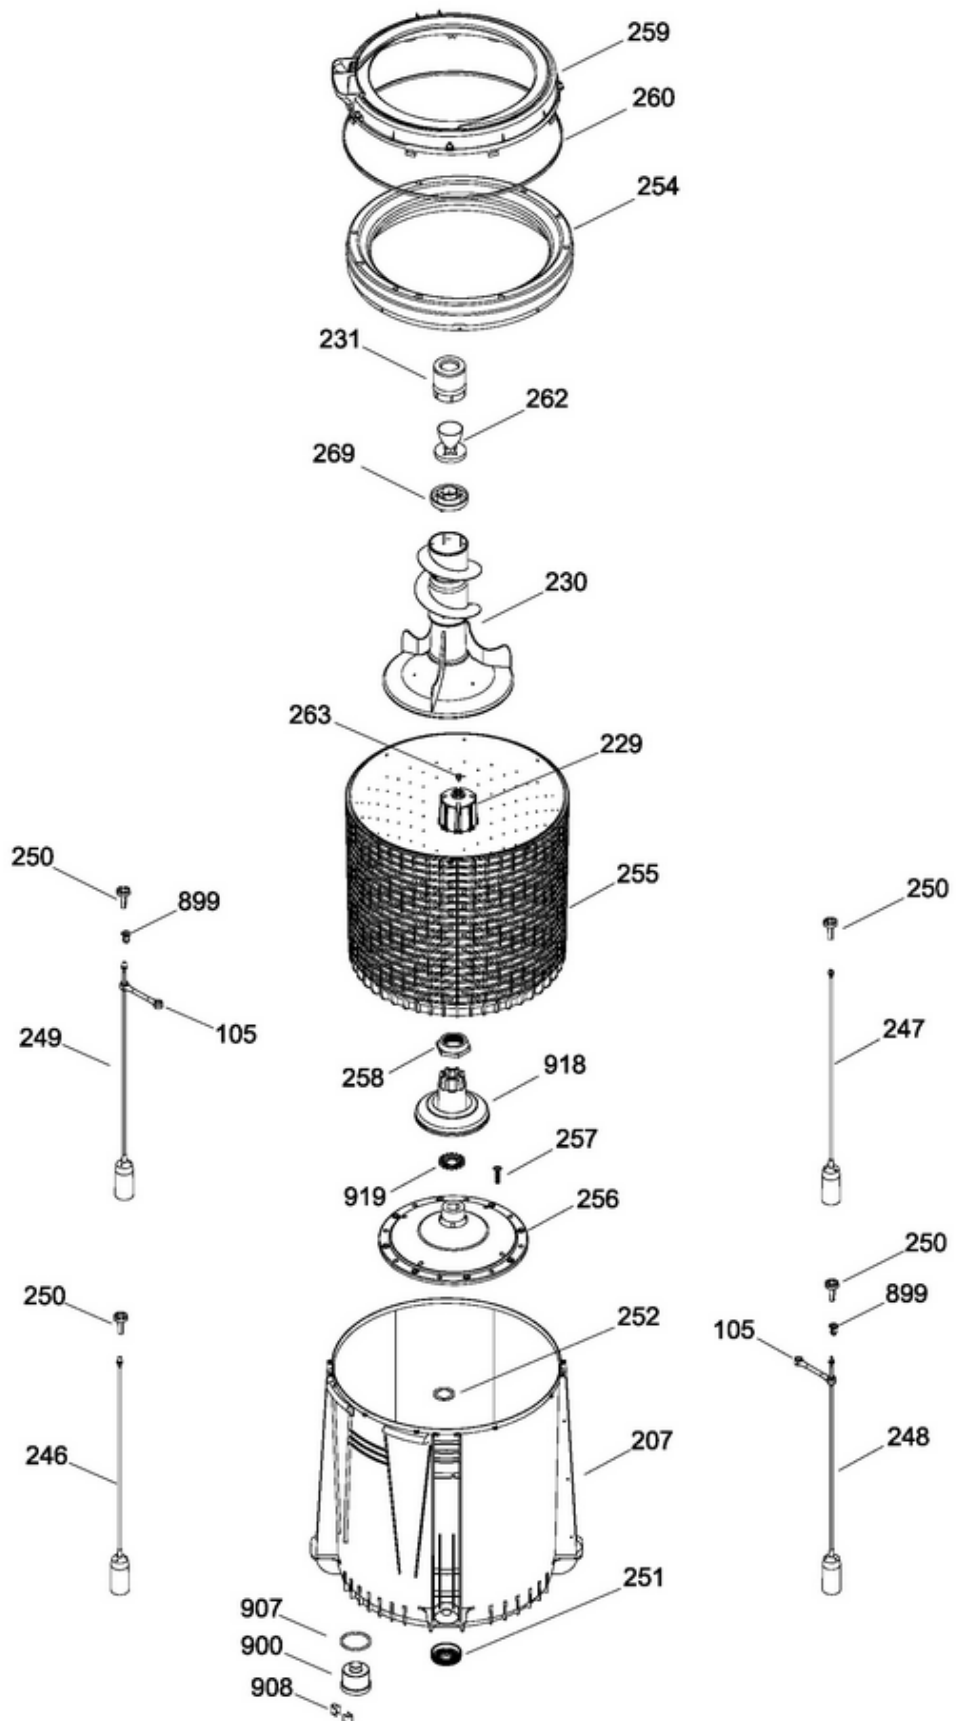

LAVADORA LAE13040PB0

COPETE / BACKSPLASH
 GABINETE Y CUBIERTA / CABINET & COVER

LAE13040PB0

LAVADORA LAE13040PB0

PARTES PARA TINA / TUB, BASKET & AGITATOR

LAE13040PB0

LAVADORA LAE13040PB0

SISTEMA MOTRIZ / PUMP & DRIVE COMPONENTS

LAVADORA LAE13040PB0

Guía	Refacción	Descripción
118	WW01L00335	TAPON BISAGRA
119	WW01L00001	BISAGRA
123	WW01L00079	TAPA MANGUERA
204	WW01L00338	BOTON MONTAJE
207	WW01L00915	TINA 11 Y 13 KGS.AMAZONAS
207	WW01L01119	TINA 11 Y 13 KGS.AMAZONAS
211	WW01L00470	MANGUERA
229	WW01F00836	COPLA AGITADOR
229	WW01F00360	COPLA AGITADOR
230	WW01L00451	ENS. AGITADOR
231	WW01L00431	TAPA FSD
232	WW01L00101	ENSAMBLE CUBIERTA ECONO. BCA
232	WW01L00101	ENSAMBLE CUBIERTA ECONO. BCA
235	WW01L00979	ENS. TAPA
237	WW01L00002	BISAGRA
246	WW01F00950	ENS. VARILLA
247	WW01F00951	ENS. VARILLA
248	WW01F00952	ENS. VARILLA
249	WW01F00953	ENS. VARILLA
250	WW01F00323	ROTULA SUPERIOR
251	WS01L09224	SELLO TINA
252	WW01A00080	ARANDELA
254	WW01L00430	ENS. ANILLO BALANCEO
254	WW01L01503	ENS. ANILLO BALANCEO
255	WW01L00044	CANASTA 12 KG
255	WW01L00044	CANASTA 12 KG
256	WW01L01015	FONDO CANASTA
256	WW01A00572	FONDO CANASTA
257	WW01A00099	TORNILLO FONDO CANASTA
258	WW01A00048	TUERCA AMAZ IZQ.
259	WW01F00068	CUBIERTA TINA
260	WW01L00467	SELLO CUBIERTA TINA
261	WW01L00295	SELLO BOMBA
262	189D1626P002	COPA DESP. SUAVIZANTE
262	WW01L00432	COPA DESP. SUAVIZANTE
262	WW01L00432	COPA SUAVIZANTE AZUL
263	WW01A00064	TORNILLO C/GROMET COPLA