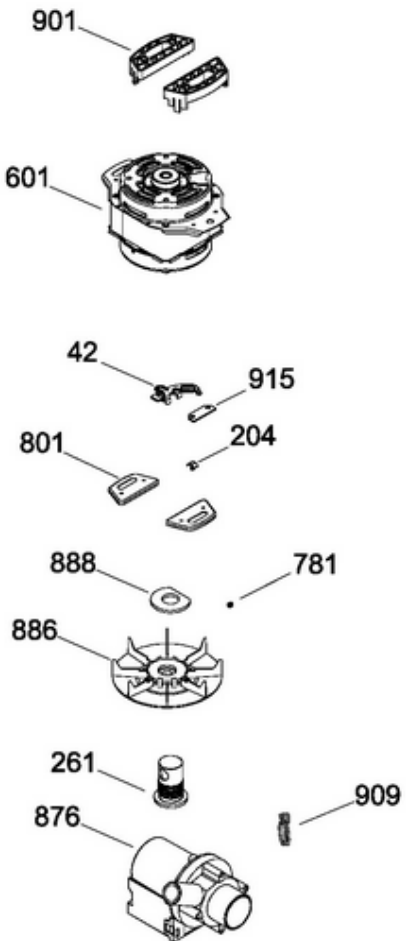

LAVADORA LAE13040PB0

COPETE / BACKSPLASH
 GABINETE Y CUBIERTA / CABINET & COVER

LAE13040PB0

LAVADORA LAE13040PB0

PARTES PARA TINA / TUB, BASKET & AGITATOR

LAE13040PB0

LAVADORA LAE13040PB0

SISTEMA MOTRIZ / PUMP & DRIVE COMPONENTS

LAE13040PB0

LAVADORA LAE13040PB0

Guía	Refacción	Descripción
3	WW01A00085	BUJE BISAGRA
5	WW01F00113	CABLE TOMACORRIENTE
6	WR01F03137	PROTECTOR TAPA AMAZONA
7	WW01F00321	ENS. VALVULA DE AGUA
8	WW01L00359	ENTRADA DE AGUA
9	WW01A00002	ABRAZADERA
10	189D3761G009	COPETE HEAT TRANSFER
14	WW01F00239	PRESOSTATO ELEC.
14	WW01F00337	PRESOSTATO ELEC.
18	WW01F00153	ARNES GABINETE
20	WW01L00178	ENS. PERILLA ROTATORIA SPLASH
23	WW01L00174	ENS. PERILLA CONTROL SPLASH B.
25	WW01L01036	MANGUERA LLENADO NEGRA CON MET
33	WW01F00346	ACTUADOR
42	WW01A00046	SOPORTE TARJETA
42	WW01F01172	SOPORTE TARJETA
42	WW02F00224	SOPORTE TARJETA
43	WW01F00144	TARJETA CONTROL PERILLAS
44	WW01F00058	BOTON SELECTOR
44	WW01F01503	BOTON SELECTOR
47	WW01F00327	ARNES CUB. ID 12 13 KG 4P
48	WW01F00022	ARNES PRESOSTATO
49	WW01F00185	ARNES SELECTORES LAE13040PB0
54	WS01A01627	SELECTOR
55	WW01F00926	SELECTOR
55	WW01F00339	SELECTOR
101	WW01L00989	ENS. GABINETE 10KG CURVO
101	WW01L00498	ENS. GABINETE 10KG CURVO
104	WW01L01040	PATA
104	WW01L00468	PATA
105	WW01A00361	LIGA
110	WW01A00041	ABRAZADERA
110	WW01F00342	ABRAZADERA
111	WW01F00238	CAPACITOR
111	WW01F00342	CAPACITOR
113	WW01A00103	BLOCAPUERTAS ENS C/SLIDER
113	WW01F01553	BLOCAPUERTAS ENS C/SLIDER