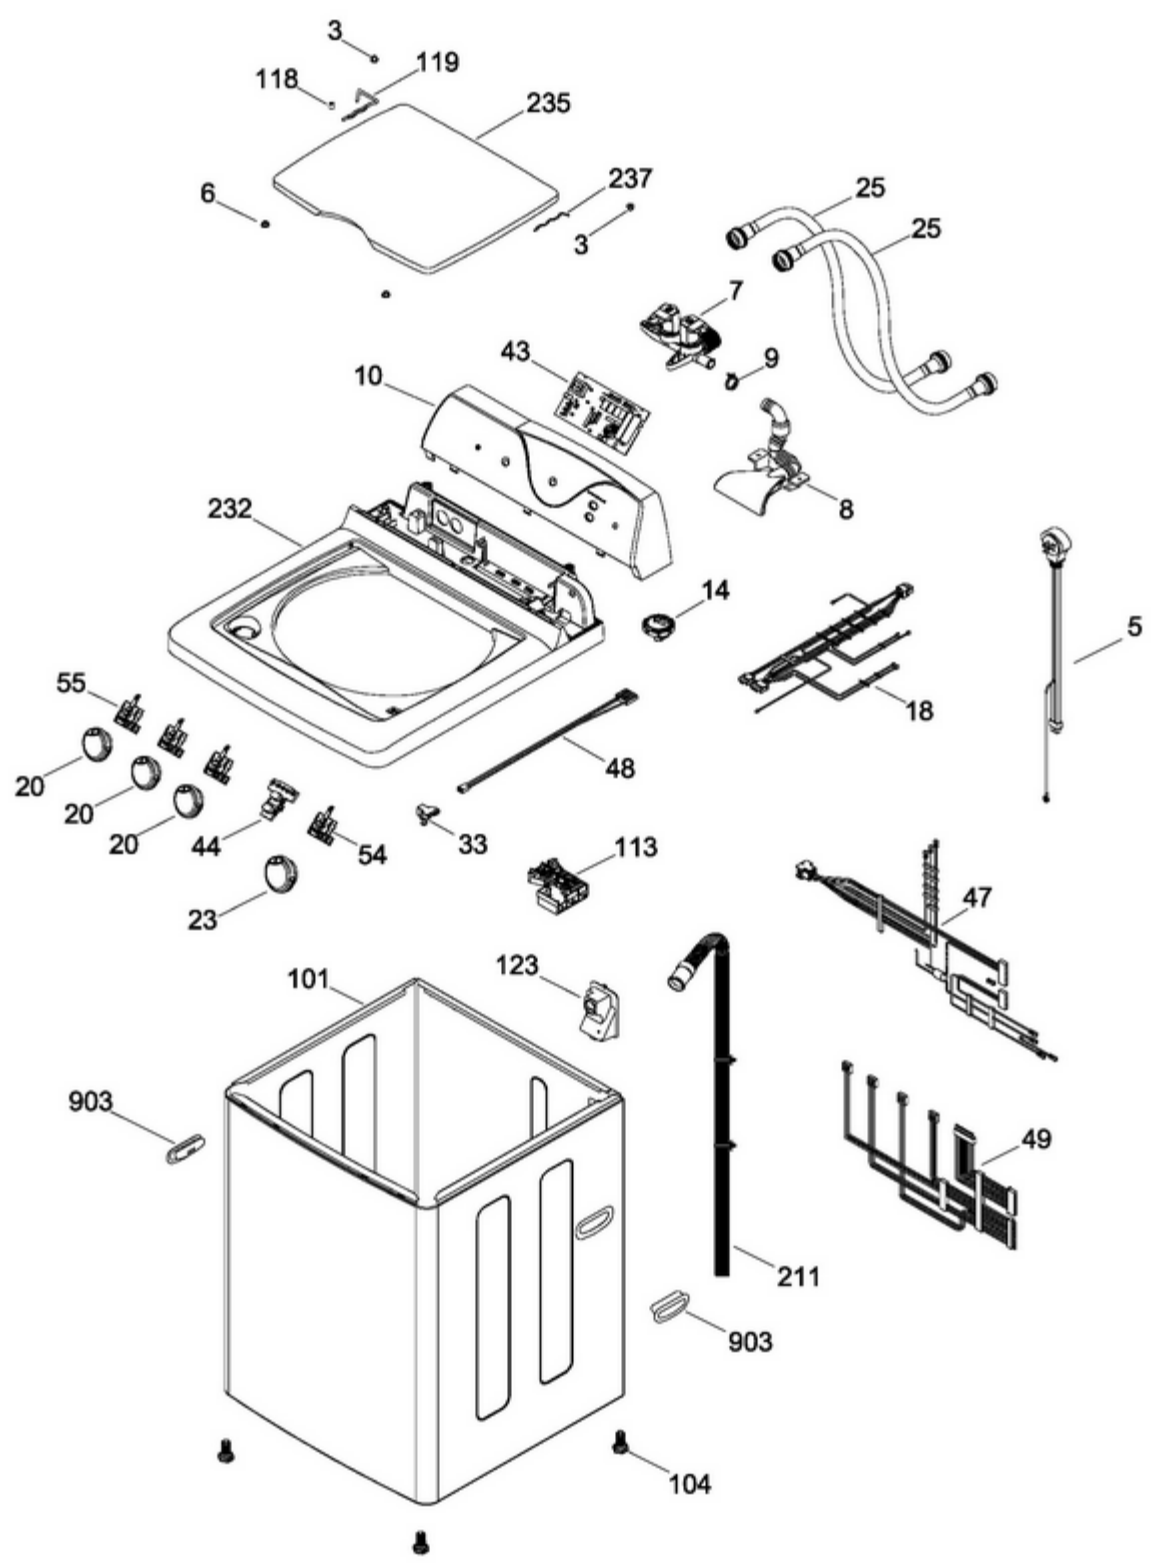

LAVADORA LAE13040PB0

COPETE / BACKSPLASH
 GABINETE Y CUBIERTA / CABINET & COVER

LAE13040PB0

LAVADORA LAE13040PB0

PARTES PARA TINA / TUB, BASKET & AGITATOR

LAE13040PB0

LAVADORA LAE13040PB0

SISTEMA MOTRIZ / PUMP & DRIVE COMPONENTS

LAVADORA LAE13040PB0

Guía	Refacción	Descripción
118	WW01L00335	TAPON BISAGRA
119	WW01L00001	BISAGRA
123	WW01L00079	TAPA MANGUERA
204	WW01L00338	BOTON MONTAJE
207	WW01L00915	TINA 11 Y 13 KGS.AMAZONAS
207	WW01L01119	TINA 11 Y 13 KGS.AMAZONAS
211	WW01L00470	MANGUERA
229	WW01F00836	COPLA AGITADOR
229	WW01F00360	COPLA AGITADOR
230	WW01L00451	ENS. AGITADOR
231	WW01L00431	TAPA FSD
232	WW01L00101	ENSAMBLE CUBIERTA ECONO. BCA
232	WW01L00101	ENSAMBLE CUBIERTA ECONO. BCA
235	WW01L00979	ENS. TAPA
237	WW01L00002	BISAGRA
246	WW01F00950	ENS. VARILLA
247	WW01F00951	ENS. VARILLA
248	WW01F00952	ENS. VARILLA
249	WW01F00953	ENS. VARILLA
250	WW01F00323	ROTULA SUPERIOR
251	WS01L09224	SELLO TINA
252	WW01A00080	ARANDELA
254	WW01L00430	ENS. ANILLO BALANCEO
254	WW01L01503	ENS. ANILLO BALANCEO
255	WW01L00044	CANASTA 12 KG
255	WW01L00044	CANASTA 12 KG
256	WW01L01015	FONDO CANASTA
256	WW01A00572	FONDO CANASTA
257	WW01A00099	TORNILLO FONDO CANASTA
258	WW01A00048	TUERCA AMAZ IZQ.
259	WW01F00068	CUBIERTA TINA
260	WW01L00467	SELLO CUBIERTA TINA
261	WW01L00295	SELLO BOMBA
262	189D1626P002	COPA DESP. SUAVIZANTE
262	WW01L00432	COPA DESP. SUAVIZANTE
262	WW01L00432	COPA SUAVIZANTE AZUL
263	WW01A00064	TORNILLO C/GROMET COPLA