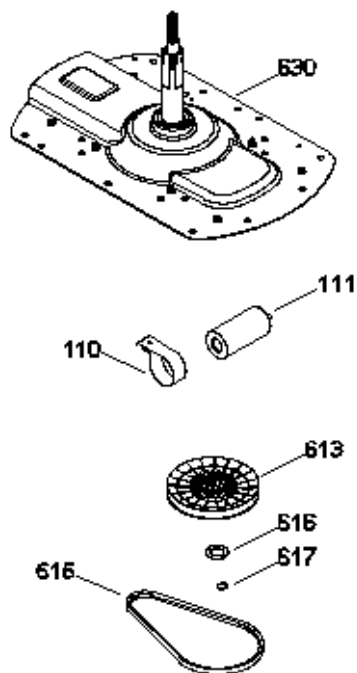

LAE13040PB1

LAE13040PB1

LAE13040PB1

3	323B2194P001	BUJE BISAGRA
5	189D3208P002	TOMACORRIENTE AMAZ. NUEVO
6	323B1416P001	BUMPER (TAPA METALICA)
7	189D1664G001	VALVULA DE AGUA (127 V)
8	323B2198P005	MANGUERA ENTRADA DE AGUA
9	109B8787P014	ABRAZADERA ENTRADA DE AGUA
10	189D3761G017	COPETE H.T. LAE13040PB1
14	228C1175P001	PRESOSTATO ELECTRONICO EMYCOL
18	189D3633G004	ARNES GABINETE 27" BOMBA ASKOL
20	189D3778G001	ENS. PERILLA ROTATOR SPLASH B
23	189D3777G001	ENS. PERILLA CONTROL SPLASH B.
25	175D4683G001	MANGUERA LLENADO
33	228C2243P001	ACTUADOR TAPA UL
42	228C2110P001	SOPORTE TARJETA SENSOR MOTOR
42	228C2110P001	SOPORTE TARJETA SENSOR MOTOR
43	189D3632G002	TARJETA CONTROL 13KG ID LOW CO
44	189D2762G012	TARJETA BOTONES ECO BCO AURA S
47	189D3639G002	ARNES CUBIERTA ID 12,13KG 4P
48	189D2101G004	ARNES PRESOSTATO
49	189D3820G007	ARNES SELECTORES LAE13040PB0
54	228C2139G002	SELECTOR 8 POSICIONES
55	228C2139G004	SELECTOR 4 POSICIONES LOW COST
99	323B2464G001	REFUERZO GABINETE
101	189D2655G001	GABINETE CURVO ENSAMBLE BCO
101	189D2655G001	GABINETE CURVO ENSAMBLE BCO
104	228C2081P001	PATA NIVELADORA
110	228C1155P001	ABRAZADERA CAPACITOR WEG 15,4
111	228C1147P001	CAPACITOR WEG 45 MF
113	228C2107P002	BLOCAPUERTAS ENS C/SLIDER
118	323B1294P001	TAPON BISAGRA
119	123C8025P005	BISAGRA DE ALAMBRE (LARGA)
123	189D2637P001	TAPA MANGUERRA DE SALIDA
204	323B1365P001	BOTON DE MONTAJE ARNES MOTOR

901	228C2112P001	ESPACIADOR MOTOR
907	323B2098P001	SELLO TAPON TINA
908	323B2099P001	CLIP TAPON PRESOSTATO
909	323B1390P001	ABRAZADERA BOMBA DOBLE HILO
909	323B1390P001	ABRAZADERA BOMBA DOBLE HILO
915	228C2076P003	TARJETA SENSOR MOTOR
918	189D3590G001	ENSAMBLE FLOTADOR
919	228C2315P001	EMBRAGUE FIJO