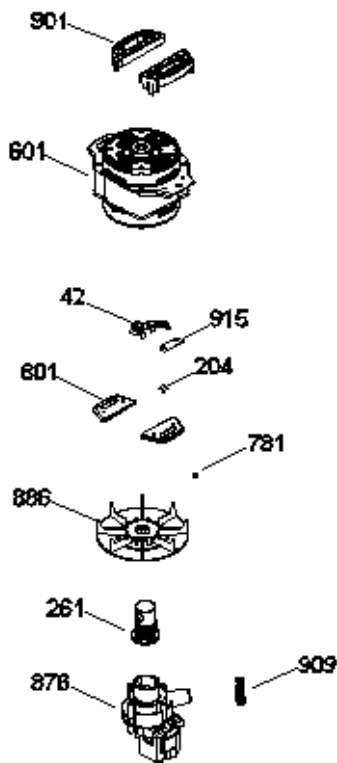

LAE13040PB1

LAE13040PB1

LAE13040PB1

3	323B2194P001	BUJE BISAGRA
5	189D3208P002	TOMACORRIENTE AMAZ. NUEVO
6	323B1416P001	BUMPER (TAPA METALICA)
7	189D1664G001	VALVULA DE AGUA (127 V)
8	323B2198P005	MANGUERA ENTRADA DE AGUA
9	109B8787P014	ABRAZADERA ENTRADA DE AGUA
10	189D3761G017	COPETE H.T. LAE13040PB1
14	228C1175P001	PRESOSTATO ELECTRONICO EMYCOL
18	189D3633G004	ARNES GABINETE 27" BOMBA ASKOL
20	189D3778G001	ENS. PERILLA ROTATOR SPLASH B
23	189D3777G001	ENS. PERILLA CONTROL SPLASH B.
25	175D4683G001	MANGUERA LLENADO
33	228C2243P001	ACTUADOR TAPA UL
42	228C2110P001	SOPORTE TARJETA SENSOR MOTOR
42	228C2110P001	SOPORTE TARJETA SENSOR MOTOR
43	189D3632G002	TARJETA CONTROL 13KG ID LOW CO
44	189D2762G012	TARJETA BOTONES ECO BCO AURA S
47	189D3639G002	ARNES CUBIERTA ID 12,13KG 4P
48	189D2101G004	ARNES PRESOSTATO
49	189D3820G007	ARNES SELECTORES LAE13040PB0
54	228C2139G002	SELECTOR 8 POSICIONES
55	228C2139G004	SELECTOR 4 POSICIONES LOW COST
99	323B2464G001	REFUERZO GABINETE
101	189D2655G001	GABINETE CURVO ENSAMBLE BCO
101	189D2655G001	GABINETE CURVO ENSAMBLE BCO
104	228C2081P001	PATA NIVELADORA
110	228C1155P001	ABRAZADERA CAPACITOR WEG 15,4
111	228C1147P001	CAPACITOR WEG 45 MF
113	228C2107P002	BLOCAPUERTAS ENS C/SLIDER
118	323B1294P001	TAPON BISAGRA
119	123C8025P005	BISAGRA DE ALAMBRE (LARGA)
123	189D2637P001	TAPA MANGUERRA DE SALIDA
204	323B1365P001	BOTON DE MONTAJE ARNES MOTOR

901	228C2112P001	ESPACIADOR MOTOR
907	323B2098P001	SELLO TAPON TINA
908	323B2099P001	CLIP TAPON PRESOSTATO
909	323B1390P001	ABRAZADERA BOMBA DOBLE HILO
909	323B1390P001	ABRAZADERA BOMBA DOBLE HILO
915	228C2076P003	TARJETA SENSOR MOTOR
918	189D3590G001	ENSAMBLE FLOTADOR
919	228C2315P001	EMBRAGUE FIJO