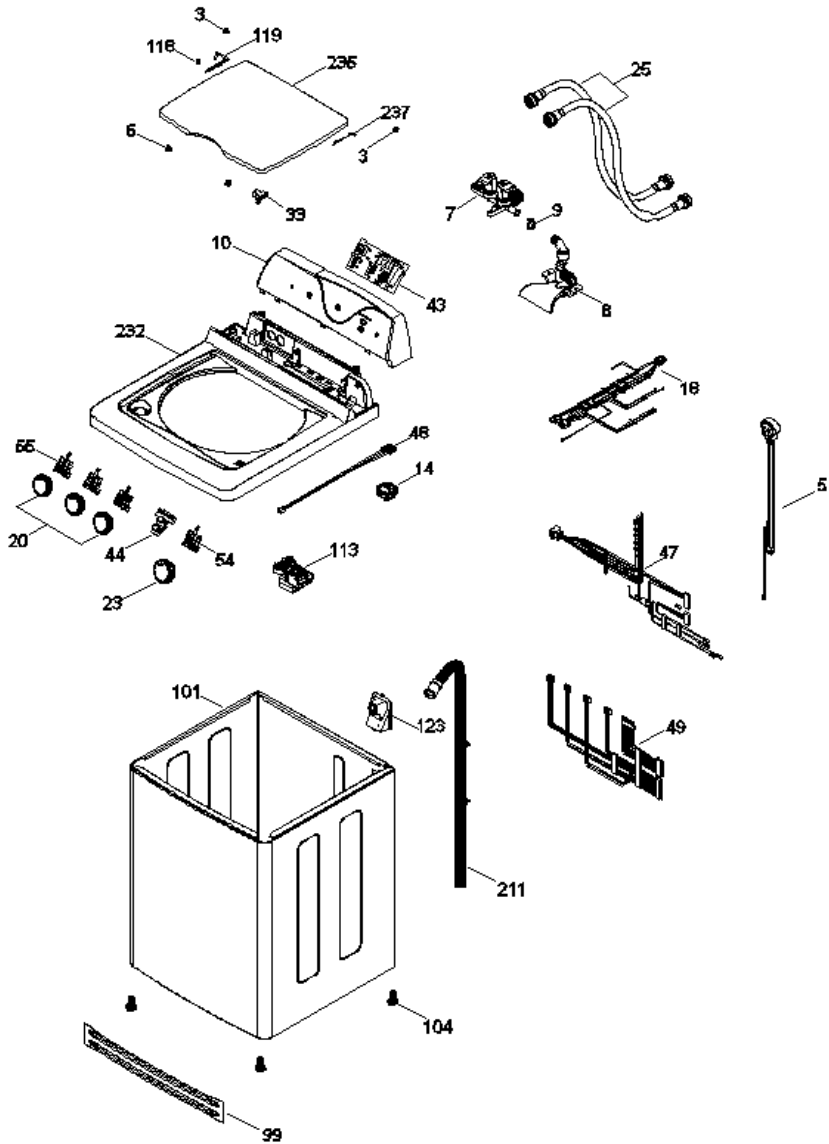

LAE13040PB1

LAE13040PB1

LAE13040PB1

3	323B2194P001	BUJE BISAGRA
5	189D3208P002	TOMACORRIENTE AMAZ. NUEVO
6	323B1416P001	BUMPER (TAPA METALICA)
7	189D1664G001	VALVULA DE AGUA (127 V)
8	323B2198P005	MANGUERA ENTRADA DE AGUA
9	109B8787P014	ABRAZADERA ENTRADA DE AGUA
10	189D3761G017	COPETE H.T. LAE13040PB1
14	228C1175P001	PRESOSTATO ELECTRONICO EMYCOL
18	189D3633G004	ARNES GABINETE 27" BOMBA ASKOL
20	189D3778G001	ENS. PERILLA ROTATOR SPLASH B
23	189D3777G001	ENS. PERILLA CONTROL SPLASH B.
25	175D4683G001	MANGUERA LLENADO
33	228C2243P001	ACTUADOR TAPA UL
42	228C2110P001	SOPORTE TARJETA SENSOR MOTOR
42	228C2110P001	SOPORTE TARJETA SENSOR MOTOR
43	189D3632G002	TARJETA CONTROL 13KG ID LOW CO
44	189D2762G012	TARJETA BOTONES ECO BCO AURA S
47	189D3639G002	ARNES CUBIERTA ID 12,13KG 4P
48	189D2101G004	ARNES PRESOSTATO
49	189D3820G007	ARNES SELECTORES LAE13040PB0
54	228C2139G002	SELECTOR 8 POSICIONES
55	228C2139G004	SELECTOR 4 POSICIONES LOW COST
99	323B2464G001	REFUERZO GABINETE
101	189D2655G001	GABINETE CURVO ENSAMBLE BCO
101	189D2655G001	GABINETE CURVO ENSAMBLE BCO
104	228C2081P001	PATA NIVELADORA
110	228C1155P001	ABRAZADERA CAPACITOR WEG 15,4
111	228C1147P001	CAPACITOR WEG 45 MF
113	228C2107P002	BLOCAPUERTAS ENS C/SLIDER
118	323B1294P001	TAPON BISAGRA
119	123C8025P005	BISAGRA DE ALAMBRE (LARGA)
123	189D2637P001	TAPA MANGUERRA DE SALIDA
204	323B1365P001	BOTON DE MONTAJE ARNES MOTOR

901	228C2112P001	ESPACIADOR MOTOR
907	323B2098P001	SELLO TAPON TINA
908	323B2099P001	CLIP TAPON PRESOSTATO
909	323B1390P001	ABRAZADERA BOMBA DOBLE HILO
909	323B1390P001	ABRAZADERA BOMBA DOBLE HILO
915	228C2076P003	TARJETA SENSOR MOTOR
918	189D3590G001	ENSAMBLE FLOTADOR
919	228C2315P001	EMBRAGUE FIJO