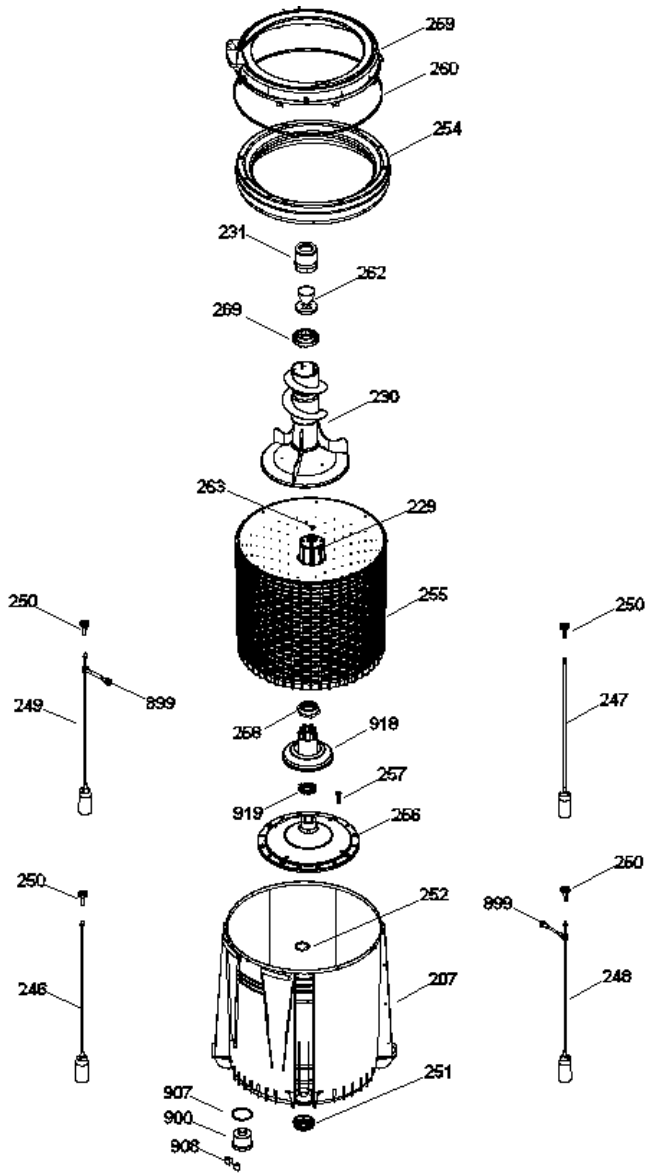

LAE13040PB1

LAE13040PB1

LAE13040PB1

3	323B2194P001	BUJE BISAGRA
5	189D3208P002	TOMACORRIENTE AMAZ. NUEVO
6	323B1416P001	BUMPER (TAPA METALICA)
7	189D1664G001	VALVULA DE AGUA (127 V)
8	323B2198P005	MANGUERA ENTRADA DE AGUA
9	109B8787P014	ABRAZADERA ENTRADA DE AGUA
10	189D3761G017	COPETE H.T. LAE13040PB1
14	228C1175P001	PRESOSTATO ELECTRONICO EMYCOL
18	189D3633G004	ARNES GABINETE 27" BOMBA ASKOL
20	189D3778G001	ENS. PERILLA ROTATOR SPLASH B
23	189D3777G001	ENS. PERILLA CONTROL SPLASH B.
25	175D4683G001	MANGUERA LLENADO
33	228C2243P001	ACTUADOR TAPA UL
42	228C2110P001	SOPORTE TARJETA SENSOR MOTOR
42	228C2110P001	SOPORTE TARJETA SENSOR MOTOR
43	189D3632G002	TARJETA CONTROL 13KG ID LOW CO
44	189D2762G012	TARJETA BOTONES ECO BCO AURA S
47	189D3639G002	ARNES CUBIERTA ID 12,13KG 4P
48	189D2101G004	ARNES PRESOSTATO
49	189D3820G007	ARNES SELECTORES LAE13040PB0
54	228C2139G002	SELECTOR 8 POSICIONES
55	228C2139G004	SELECTOR 4 POSICIONES LOW COST
99	323B2464G001	REFUERZO GABINETE
101	189D2655G001	GABINETE CURVO ENSAMBLE BCO
101	189D2655G001	GABINETE CURVO ENSAMBLE BCO
104	228C2081P001	PATA NIVELADORA
110	228C1155P001	ABRAZADERA CAPACITOR WEG 15,4
111	228C1147P001	CAPACITOR WEG 45 MF
113	228C2107P002	BLOCAPUERTAS ENS C/SLIDER
118	323B1294P001	TAPON BISAGRA
119	123C8025P005	BISAGRA DE ALAMBRE (LARGA)
123	189D2637P001	TAPA MANGUERRA DE SALIDA
204	323B1365P001	BOTON DE MONTAJE ARNES MOTOR

901	228C2112P001	ESPACIADOR MOTOR
907	323B2098P001	SELLO TAPON TINA
908	323B2099P001	CLIP TAPON PRESOSTATO
909	323B1390P001	ABRAZADERA BOMBA DOBLE HILO
909	323B1390P001	ABRAZADERA BOMBA DOBLE HILO
915	228C2076P003	TARJETA SENSOR MOTOR
918	189D3590G001	ENSAMBLE FLOTADOR
919	228C2315P001	EMBRAGUE FIJO