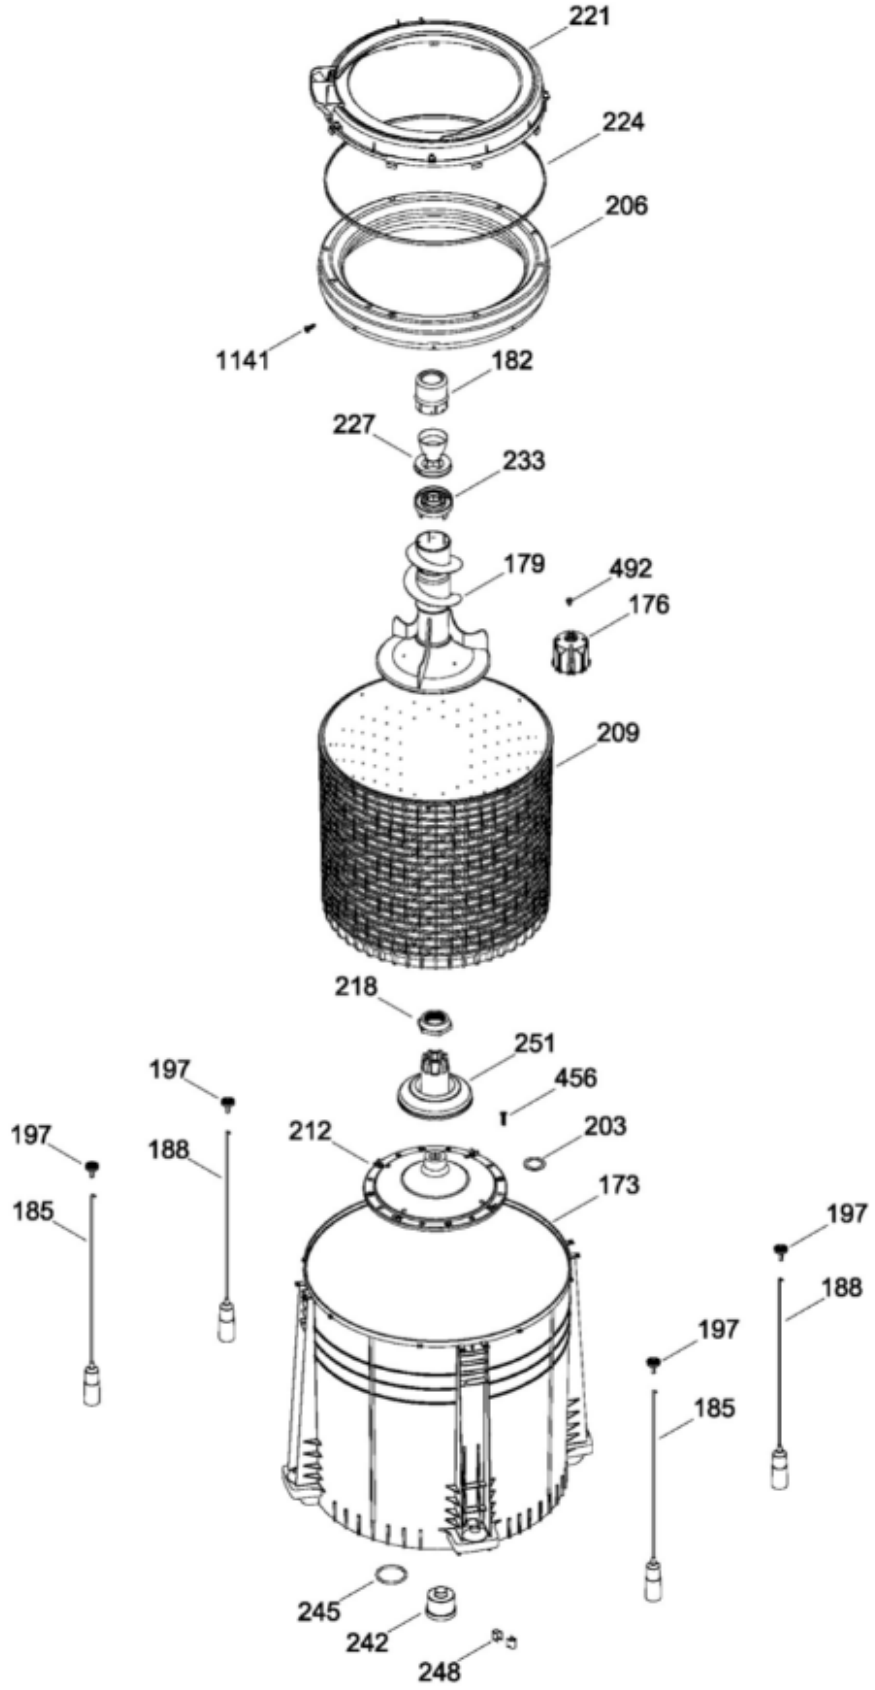

# LAVADORA LAE13040PL0

COPETE / BACKSPLASH  
 GABINETE Y CUBIERTA / CABINET & COVER

LAE13040PL0

# LAVADORA LAE13040PL0

PARTES PARA TINA / TUB, BASKET & AGITATOR

LAE13040PL0

# LAVADORA LAE13040PLO

PARTES PARA TINA / TUB, BASKET & AGITATOR

LAE13040PLO

# LAVADORA LAE13040PL0

Guía	Refacción	Descripción
333	WW01A00069	ANILLO DE RETENCION
336	WW01F00134	SOPORTE LOW CO
339	WW01F00272	OPRESOR POLEA
345	WW01L00355	REFUERZO MOTOR
366	WW01F00200	BOMBA DE DESAGUE
369	WW01F00039	ENS. POLEA MOTOR
369	WW01F00357	ENS. POLEA MOTOR
372	WW01F00256	ESPACIADOR MOTOR
372	WW01F00256	ESPACIADOR MOTOR
381	WW01A00104	ABRAZADERA BOMBA
384	WW01F00362	TARJETA SENSOR
384	WW01F01172	TARJETA SENSOR
384	WW02F00224	TARJETA SENSOR
456	WW01A00099	TORNILLO FONDO CANASTA
492	WW01A00064	TORNILLO C/GROMET COPLE
492	WW01A00064	TORNILLO C/GROMET COPLE
1141	WW01A00063	TORNILLO