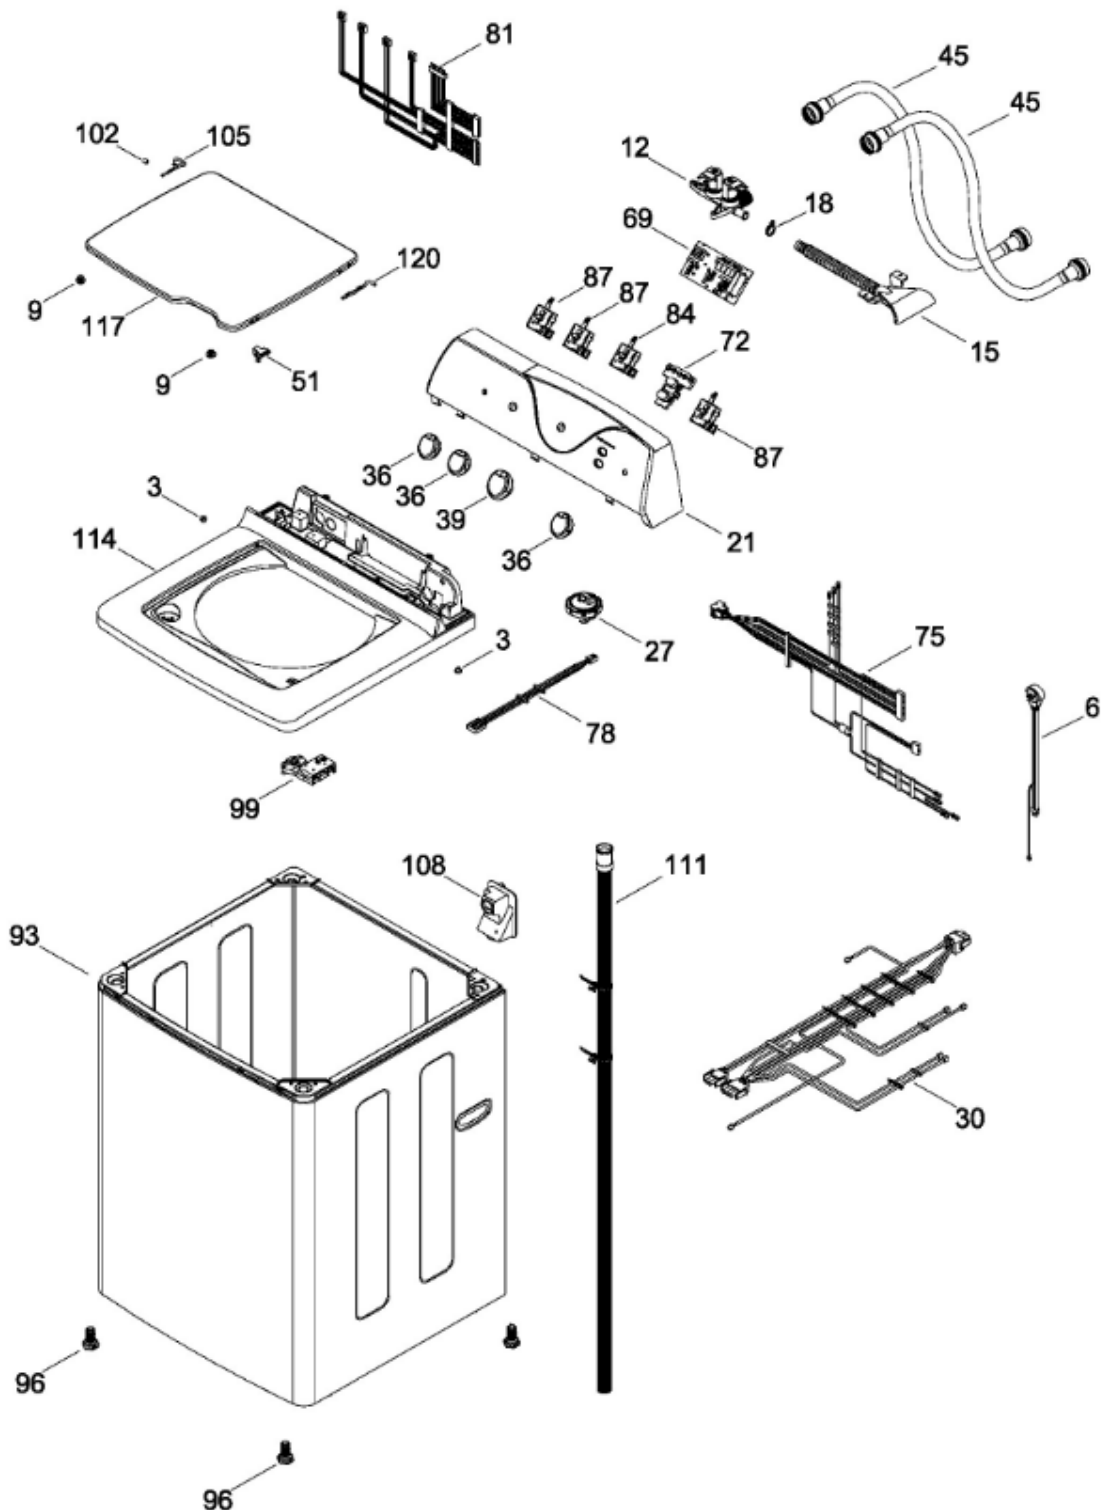

# LAVADORA LAE13040PL0

COPETE / BACKSPLASH  
 GABINETE Y CUBIERTA / CABINET & COVER

LAE13040PL0

# LAVADORA LAE13040PL0

PARTES PARA TINA / TUB, BASKET & AGITATOR

LAE13040PL0

# LAVADORA LAE13040PLO

PARTES PARA TINA / TUB, BASKET & AGITATOR

LAE13040PLO

# LAVADORA LAE13040PL0

Guía	Refacción	Descripción
333	WW01A00069	ANILLO DE RETENCION
336	WW01F00134	SOPORTE LOW CO
339	WW01F00272	OPRESOR POLEA
345	WW01L00355	REFUERZO MOTOR
366	WW01F00200	BOMBA DE DESAGUE
369	WW01F00039	ENS. POLEA MOTOR
369	WW01F00357	ENS. POLEA MOTOR
372	WW01F00256	ESPACIADOR MOTOR
372	WW01F00256	ESPACIADOR MOTOR
381	WW01A00104	ABRAZADERA BOMBA
384	WW01F00362	TARJETA SENSOR
384	WW01F01172	TARJETA SENSOR
384	WW02F00224	TARJETA SENSOR
456	WW01A00099	TORNILLO FONDO CANASTA
492	WW01A00064	TORNILLO C/GROMET COPLE
492	WW01A00064	TORNILLO C/GROMET COPLE
1141	WW01A00063	TORNILLO