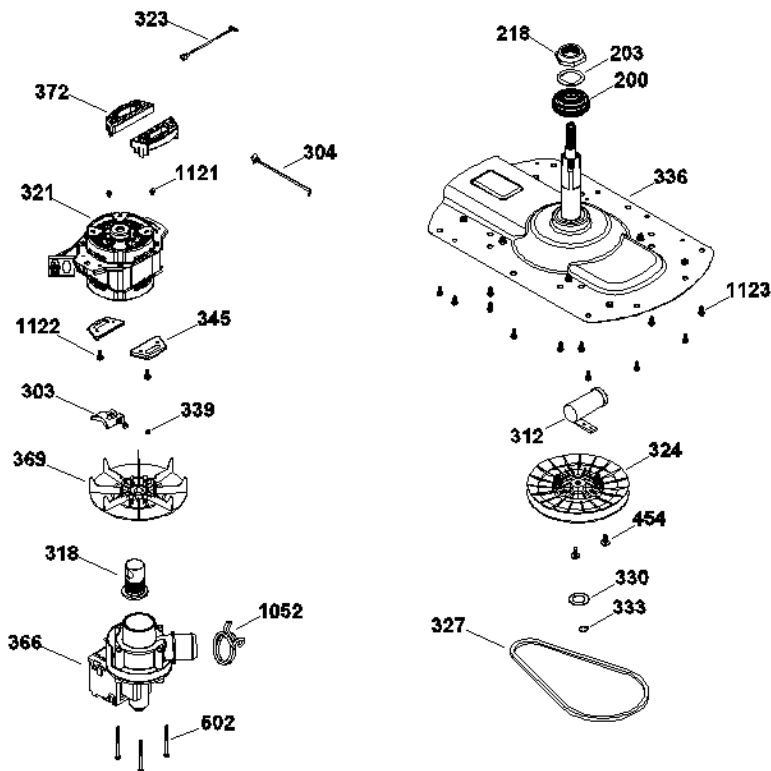

Distribuidor Autorizado

SurteRápido.com

Venta de Refacciones
Electrodomesticas

LAE15200PBB0

LAE15200PBB00

LAE15200PBB0

LAE15200PBB00

1	WW01L00497	LOGO GOTA EASY S/P
3	WW01A00085	BUJE BISAGRA S/P
4	WW03A00104	LOGO MICROMETAL 15 KG
6	WW01F00113	TOMACORRIENTE AMAZ. NUEVO
9	WW01A00105	BUMPER (TAPA METALICA)
12	WW01F00351	UNIVALVULA
15	WW01L00360	MANGUERA ENTRADA DE AGUA
21	WW03L00244	ENSAMBLE COPETE HEAT TRANSFER
25	WW01A00068	ABRAZADERA MANGUERA PRESOSTATO
27	WW01F00252	PRESOSTATO MECANICO AMAZONA
30	WW03F00116	ARNES GABINETE
36	WW01L00178	ENS. PERILLA ROTATOR SPLASH B
39	WW01L00174	ENS. PERILLA CONTROL SPLASH B.
45	WW01F00597	MANGUERA LLENADO C/COPLES PLAS
46	WW01A00113	ABRAZADERA MANGUERA
51	WW01F00346	ACTUADOR TAPA UL
63	WW01L00251	PROTECTOR TARJETA (PARA TARJET
66	WW01L00269	BASE PROTECTOR TARJETA
69	WW01F00372	TARJETA ELECTRONICA
72	WW01F00064	TARJETA BOTONES ECO BCO AURA S
75	WW01F00188	ARNES CUBIERTA 1 VALVULA
78	WW01F00166	ARNES PRESOSTATO
81	WW03F00331	ARNES SELECTOR SPLASH
84	WW01F00341	SELECTOR 8 POSICIONES CERRADO
87	WW01F00339	SELECTOR 4 POSICIONES
93	WW01L00942	GABINETE ENSAMBLE
96	WW01L00468	PATA NIVELADORA AMAZONAS
99	WW01L00469	BLOCAPUERTAS C/SLIDER
102	WW01L00335	TAPON BISAGRA
105	WW01L00001	BISAGRA DE ALAMBRE (LARGA)
108	WW01L00491	TAPA MANGUERA (BCO)
111	WW01L00316	MANGUERA DE DRENADO C/CINCHOS
114	WW01L00101	ENSAMBLE CUBIERTA ECONO. BCA
117	WW01L00428	TAPA METALICA CVA BLANCA AMAZ
120	WW01L00002	BISAGRA DE ALAMBRE (CORTA)
132	WW03A00164	BOLSA DE ACCESORIOS MANG. SENC