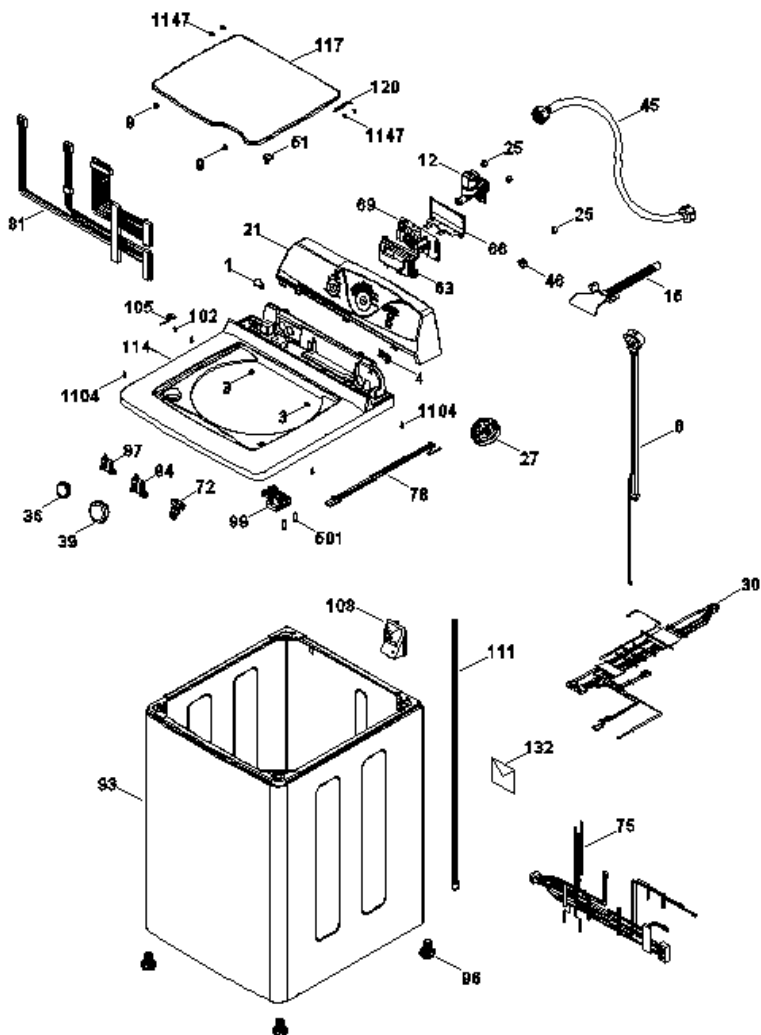

Distribuidor Autorizado

SurteRápido.com

Venta de Refacciones
Electrodomesticas

LAE15200PBB0

LAE15200PBB00

LAE15200PBB0

LAE15200PBB00

1	WW01L00497	LOGO GOTA EASY S/P
3	WW01A00085	BUJE BISAGRA S/P
4	WW03A00104	LOGO MICROMETAL 15 KG
6	WW01F00113	TOMACORRIENTE AMAZ. NUEVO
9	WW01A00105	BUMPER (TAPA METALICA)
12	WW01F00351	UNIVALVULA
15	WW01L00360	MANGUERA ENTRADA DE AGUA
21	WW03L00244	ENSAMBLE COPETE HEAT TRANSFER
25	WW01A00068	ABRAZADERA MANGUERA PRESOSTATO
27	WW01F00252	PRESOSTATO MECANICO AMAZONA
30	WW03F00116	ARNES GABINETE
36	WW01L00178	ENS. PERILLA ROTATOR SPLASH B
39	WW01L00174	ENS. PERILLA CONTROL SPLASH B.
45	WW01F00597	MANGUERA LLENADO C/COPLES PLAS
46	WW01A00113	ABRAZADERA MANGUERA
51	WW01F00346	ACTUADOR TAPA UL
63	WW01L00251	PROTECTOR TARJETA (PARA TARJET
66	WW01L00269	BASE PROTECTOR TARJETA
69	WW01F00372	TARJETA ELECTRONICA
72	WW01F00064	TARJETA BOTONES ECO BCO AURA S
75	WW01F00188	ARNES CUBIERTA 1 VALVULA
78	WW01F00166	ARNES PRESOSTATO
81	WW03F00331	ARNES SELECTOR SPLASH
84	WW01F00341	SELECTOR 8 POSICIONES CERRADO
87	WW01F00339	SELECTOR 4 POSICIONES
93	WW01L00942	GABINETE ENSAMBLE
96	WW01L00468	PATA NIVELADORA AMAZONAS
99	WW01L00469	BLOCAPUERTAS C/SLIDER
102	WW01L00335	TAPON BISAGRA
105	WW01L00001	BISAGRA DE ALAMBRE (LARGA)
108	WW01L00491	TAPA MANGUERA (BCO)
111	WW01L00316	MANGUERA DE DRENADO C/CINCHOS
114	WW01L00101	ENSAMBLE CUBIERTA ECONO. BCA
117	WW01L00428	TAPA METALICA CVA BLANCA AMAZ
120	WW01L00002	BISAGRA DE ALAMBRE (CORTA)
132	WW03A00164	BOLSA DE ACCESORIOS MANG. SENC