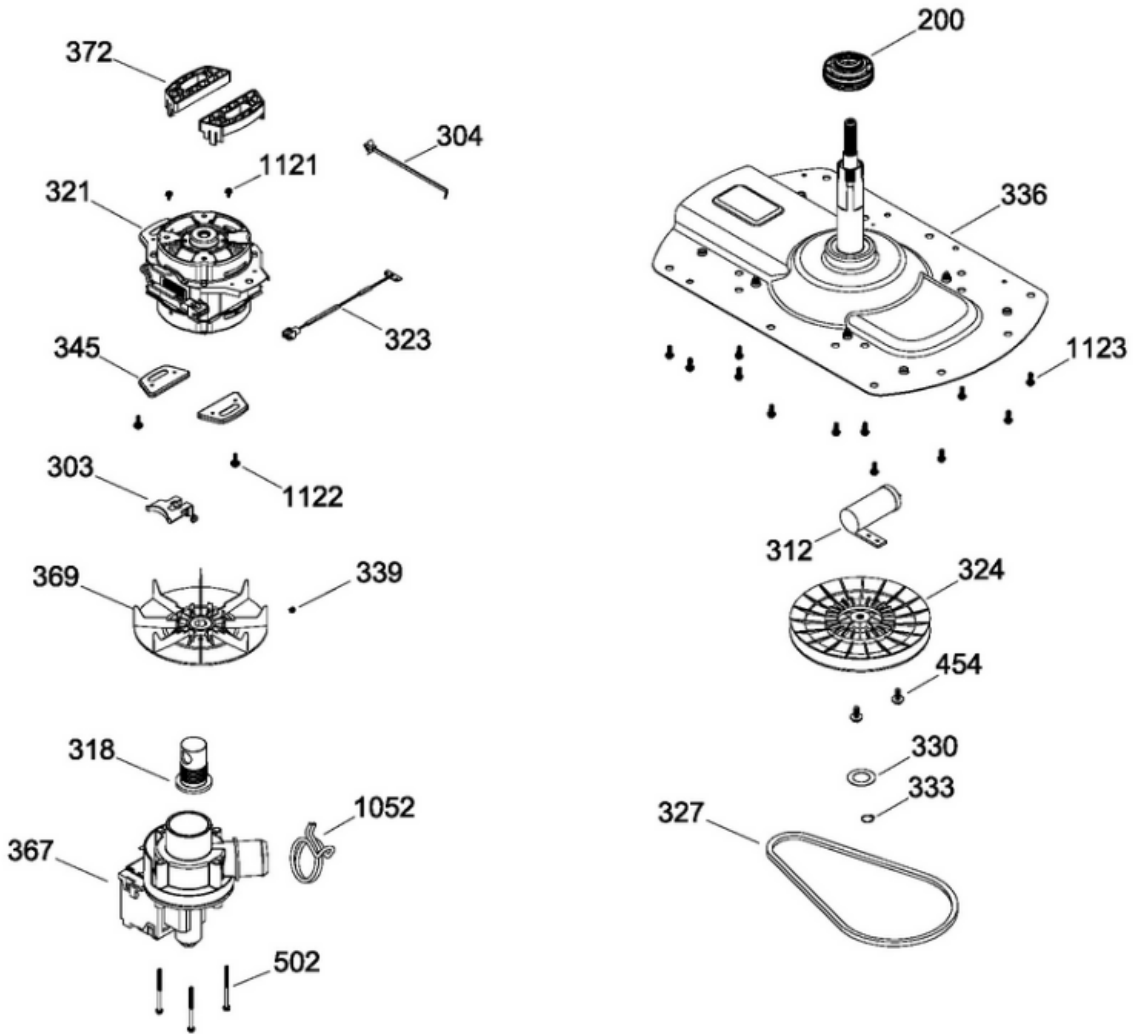

LAVADORA LAE15201PBB00

LAVADORA LAE15201PBB00

LAVADORA LAE15201PBB00

Guía	Componente	Descripción
1	323B1443P001	LOGO GOTA EASY
3	323B2194P001	BUJE BISAGRA
4	277B1241P004	LOGO MICROMETAL 15 KG
6	189D3208P002	CABLE TOMACORRIENTE
9	323B1416P001	PROTECTOR TAPA
12	323B1474P001	UNIVALVULA
15	323B2198P006	ENTRADA DE AGUA
21	233D1546G014	COPETE Y GRAFICOS ENS
25	323B1408P001	ABRAZADERA MANGUERA
27	228C2084P006	PRESOSTATO
30	189D3983G009	ARNES GABINETE
36	323B2369G001	ENS. PERILLA ROTATORIA
39	323B2370G009	PERILLA CONTROL
45	233D1368G001	MANGUERA
46	277B1146P002	ABRAZADERA MANGUERA
51	228C2243P001	ACTUADOR
63	189D5009P001	PROTECTOR CUBIERTA TARJETA
66	189D5319P001	BASE PROTECTOR TARJETA
69	PT04G01R00	TARJETA CONTROL
69	PT04G02R01	TARJETA CONTROL
72	189D2762G016	BOTON SELECTOR
75	189D3830G021	ARNES CUBIERTA
78	189D3652G002	ARNES PRESOSTATO
81	189D3653G014	ARNES SELECTOR SPLASH
84	228C1256G005	SELECTOR PROGRAMA
87	228C1256G003	SELECTOR PROGRAMA
93	189D2655G009	ENS. GABINETE 10KG CURVO
93	189D2655G011	ENS. GABINETE 10KG CURVO
96	228C1202P001	PATA NIVELADORA
99	228C2107P002N	ENS. BLOCAPUERTAS
99	253C1215P001	ENS. BLOCAPUERTAS
102	323B1294P001	TAPON BISAGRA
105	123C8025P005	BISAGRA
108	323B2659P001	TAPA MANGUERA
111	253C1066G002	MANGUERA
114	189D2868P003F	ENSAMBLE CUBIERTA ECONO. BCA