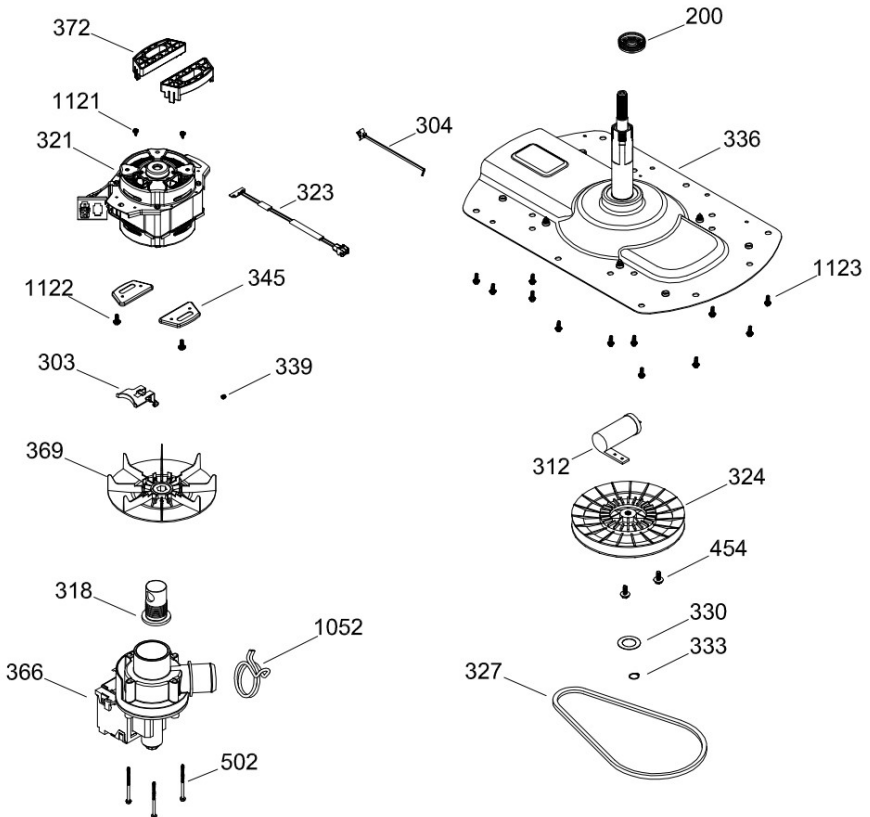

Distribuidor Autorizado

SurteRápido.com

Venta de Refacciones
Electrodomesticas

Lavadora Mabe LAE15300PBB00

Distribuidor Autorizado

SurteRápido.com

Venta de Refacciones
Electrodomesticas

Lavadora Mabe LAE15300PBB00

Guía	Componente	Descripción
1	323B1443P001	LOGO GOTA EASY
3	323B2194P001	BUJE BISAGRA
4	277B1241P004	LOGO MICROMETAL 15 KG
6	189D3208P002	CABLE TOMACORRIENTE
9	323B1416P001	PROTECTOR TAPA
12	189D1664G001	ENS. VALVULA DE AGUA
15	323B2198P005	ENTRADA DE AGUA
21	233D1546G008	COPETE Y GRAFICOS ENS(BCO)
25	323B1408P001	ABRAZADERA MANGUERA
27	228C2084P006	PRESOSTATO
30	189D3983G007	ARNES GABINETE
30	189D3983G009	ARNES GABINETE
36	189D3778G001	ENS. PERILLA ROTATORIA SPLASH
39	189D3777G001	ENS. PERILLA CONTROL SPLASH B.
45	233D1368G001	MANGUERA
45	233D2851G001	MANGUERA
46	277B1146P002	ABRAZADERA MANGUERA
51	228C2243P001	ACTUADOR
63	189D5009P001	PROTECTOR CUBIERTA TARJETA
66	189D5319P001	BASE PROTECTOR TARJETA
69	T26G12R13	TARJETA TNT
72	189D2762G012	BOTON SELECTOR
72	189D2762G016	BOTON SELECTOR
75	189D3830G022	ARNES CUBIERTA
78	189D3652G002	ARNES PRESOSTATO
81	189D3653G015	ARNES SELECTOR
84	228C1256G005	SELECTOR PROGRAMA
87	228C1256G003	SELECTOR PROGRAMA