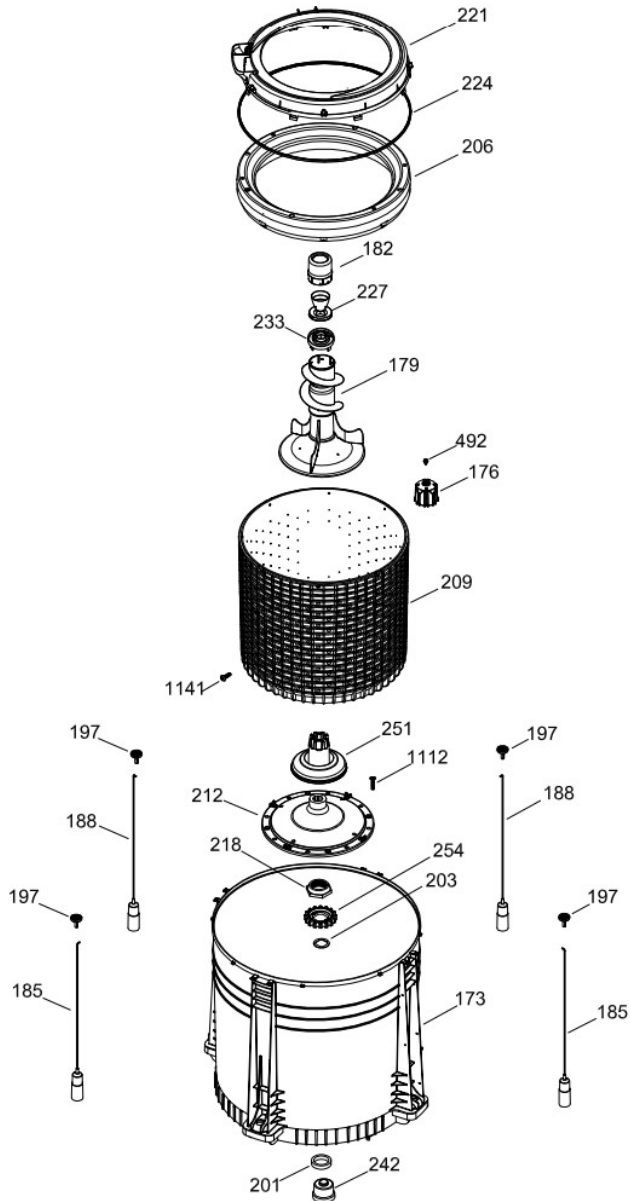

Distribuidor Autorizado

SurteRápido.com

Venta de Refacciones
Electrodomesticas

Lavadora Mabe LAE15300PBB00