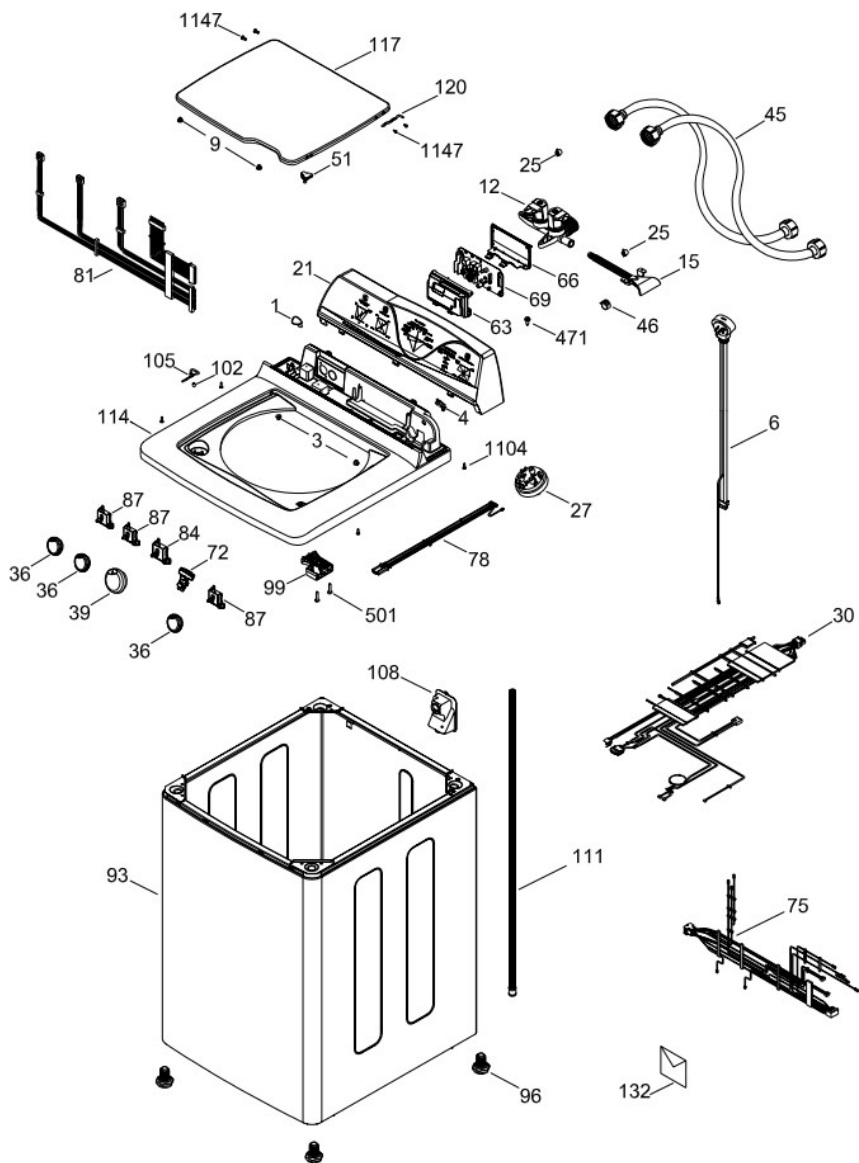

Distribuidor Autorizado

SurteRápido.com

Venta de Refacciones
Electrodomesticas

Lavadora Mabe LAE15300PBB00