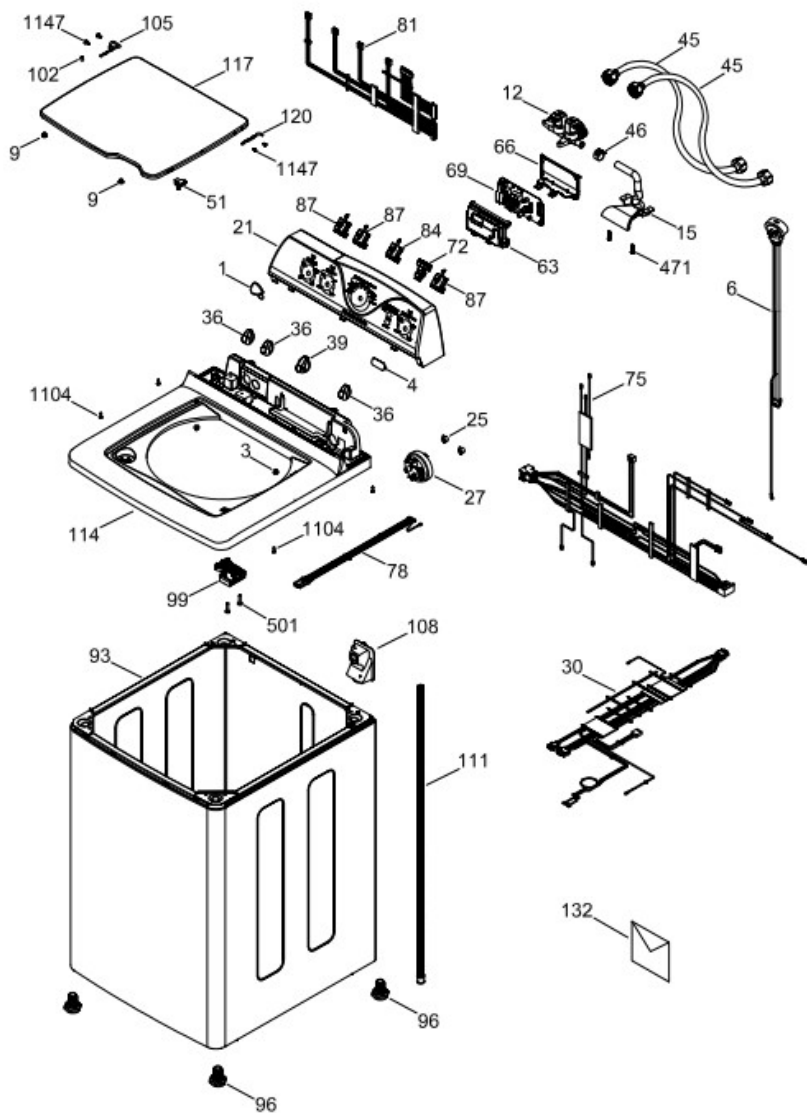

Distribuidor Autorizado

SurteRápido.com

Venta de Refacciones
Electrodomesticas

Lavadora Mabe LAE15400PBB00

COPETE / BACKSPLASH
GABINETE Y CUBIERTA / CABINET & COVER

LAE15400PBB00C