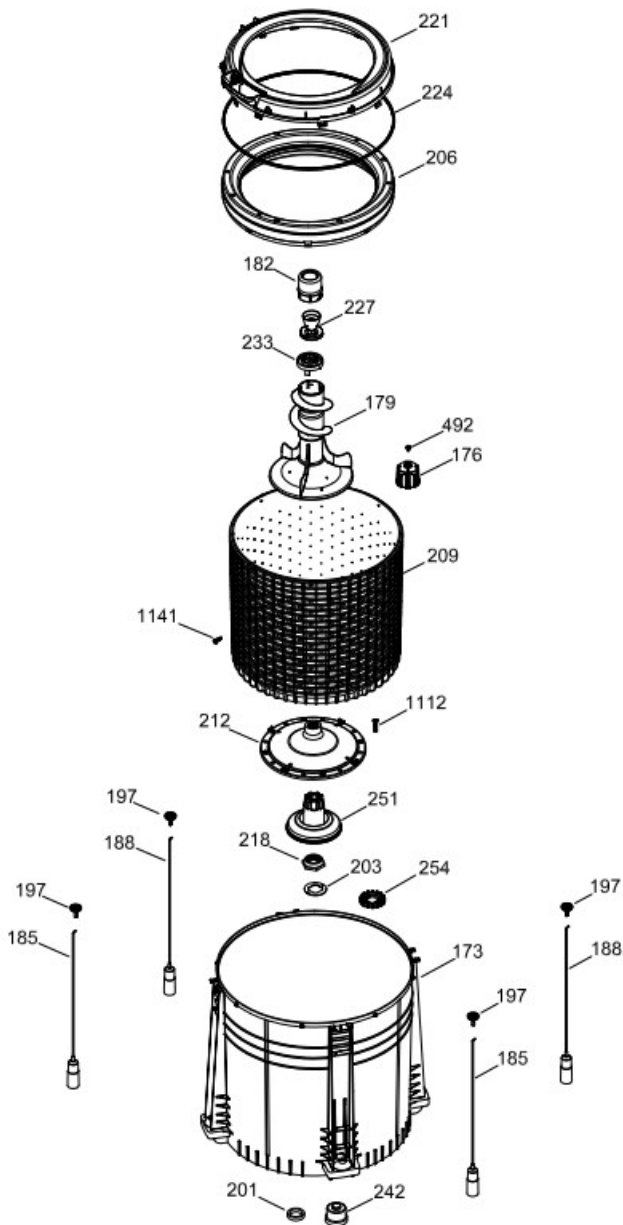

Lavadora Mabe LAE15400PBB00

PARTES PARA TINA / TUB, BASKET & AGITATOR

LAE15400PBB00