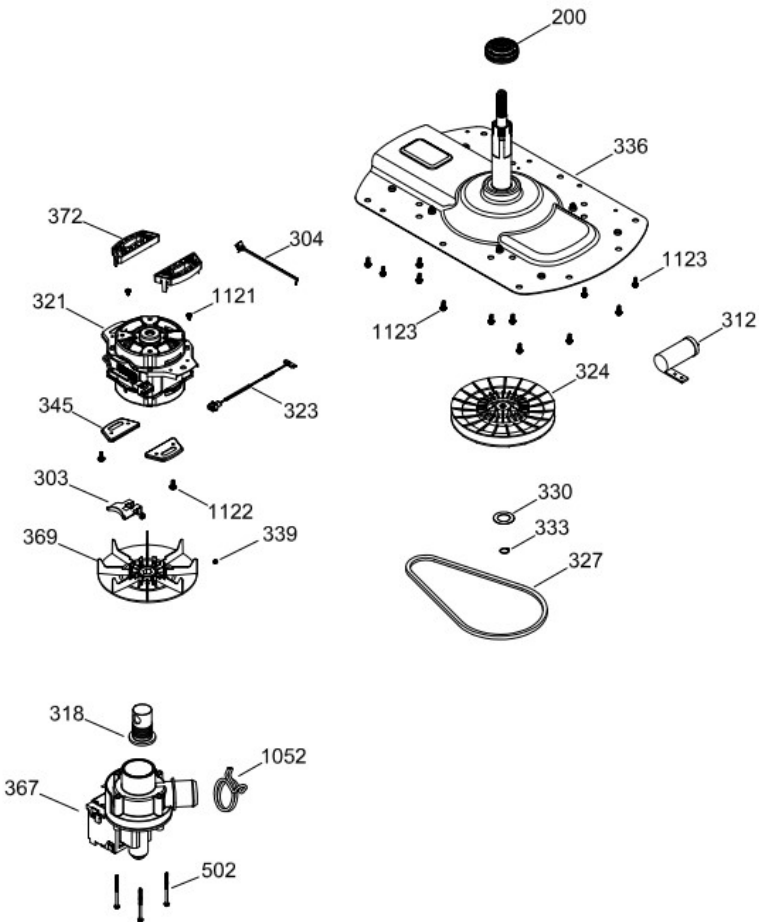

PARTES PARA TINA / TUB, BASKET & AGITATOR

LAE15400PBB00

SISTEMA MOTRIZ / PUMP & DRIVE COMPONENTS

LAE15400PBB00

Lavadora Mabe LAE15400PBB00

Guía	Componente	Descripción
1	323B1443P001	LOGO GOTA EASY
3	323B2194P001	BUJE BISAGRA
4	277B1105P001	LOGO CAPACIDAD
6	189D3208P002	CABLE TOMACORRIENTE
9	323B1416P001	PROTECTOR TAPA
12	189D1664G001	ENS. VALVULA DE AGUA
15	323B2198P005	ENTRADA DE AGUA
21	233D1546G002	COPETE Y GRAFICOS ENS
21	233D1546G005	COPETE Y GRAFICOS ENS
25	323B1408P001	ABRAZADERA MANGUERA
27	228C2084P006	PRESOSTATO
30	189D3983G009	ARNES GABINETE
36	323B2369G001	ENS. PERILLA ROTATORIA
39	323B2370G009	PERILLA CONTROL
45	233D1368G001	MANGUERA
45	233D2851G001	MANGUERA
46	277B1146P002	ABRAZADERA MANGUERA
51	228C2243P001	ACTUADOR
63	189D5009P001	PROTECTOR CUBIERTA TARJETA
66	189D5319P001	BASE PROTECTOR TARJETA
69	T26G12R13	TARJETA TNT
72	189D2762G016	BOTON SELECTOR
75	189D3830G017	ARNES CUBIERTA
78	189D3652G002	ARNES PRESOSTATO
81	189D3653G012	ARNES CAJA QUEMADORES
84	228C1256G005	SELECTOR PROGRAMA
87	228C1256G003	SELECTOR PROGRAMA
93	189D2655G011	ENS. GABINETE