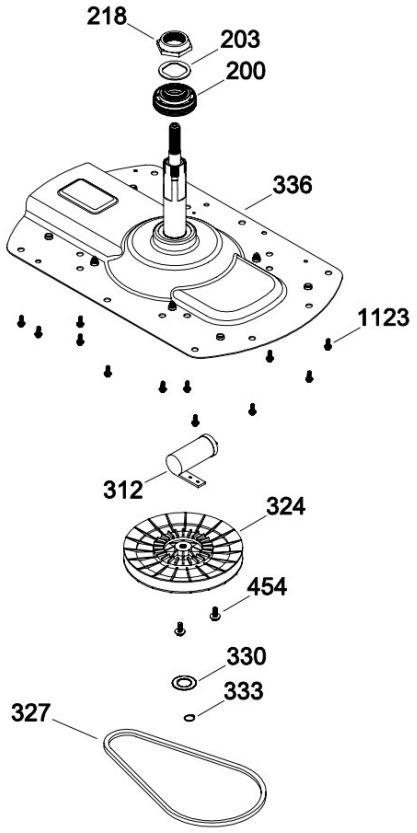

Lavadora Mabe LAE15400XBB0

Lavadora Mabe LAE15400XBB0

Lavadora Mabe LAE15400XBB00

Guía	Componente	Descripción
1	323B1443P001	LOGO GOTA EASY
2	277B1105P001	LOGO CAPACIDAD
3	323B2194P001	BUJE BISAGRA
6	189D3208P002	CABLE TOMACORRIENTE
9	323B1416P001	PROTECTOR TAPA
12	189D1664G001	ENS. VALVULA DE AGUA
15	323B2198P005	ENTRADA DE AGUA
21	233D1546G002	COPETE Y GRAFICOS ENS
21	233D1546G005	COPETE Y GRAFICOS ENS
25	323B1408P001	ABRAZADERA MANGUERA
27	228C2084P006	PRESOSTATO
30	189D3983G006	ARNES GABINETE
30	189D3983G009	ARNES GABINETE
36	189D3778G001	ENS. PERILLA ROTATORIA SPLASH
39	189D3777G001	ENS. PERILLA CONTROL SPLASH B.
45	233D1368G001	MANGUERA
45	233D2851G001	MANGUERA
46	277B1146P002	ABRAZADERA MANGUERA
51	228C2243P001	ACTUADOR
63	189D5009P001	PROTECTOR CUBIERTA TARJETA
66	189D5319P001	BASE PROTECTOR TARJETA
69	T26G10R09	TARJETA ELECTRONICA TNT
72	189D2762G012	BOTON SELECTOR
72	189D2762G016	BOTON SELECTOR
75	189D3830G012	ARNES CUBIERTA ID 12 KG
78	189D3652G002	ARNES PRESOSTATO
81	189D3653G012	ARNES CAJA QUEMADORES
84	228C1256G005	SELECTOR PROGRAMA