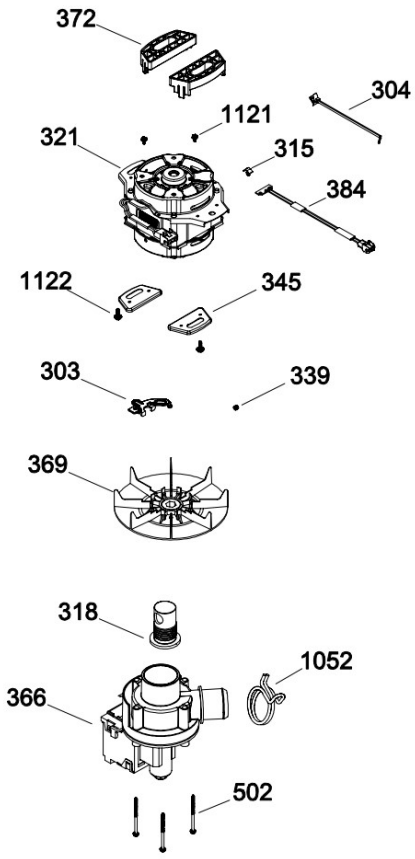

Lavadora Mabe LAE15400XBB0

Lavadora Mabe LAE15400XBB0

Lavadora Mabe LAE15400XBB00

Guía	Componente	Descripción
1	323B1443P001	LOGO GOTA EASY
2	277B1105P001	LOGO CAPACIDAD
3	323B2194P001	BUJE BISAGRA
6	189D3208P002	CABLE TOMACORRIENTE
9	323B1416P001	PROTECTOR TAPA
12	189D1664G001	ENS. VALVULA DE AGUA
15	323B2198P005	ENTRADA DE AGUA
21	233D1546G002	COPETE Y GRAFICOS ENS
21	233D1546G005	COPETE Y GRAFICOS ENS
25	323B1408P001	ABRAZADERA MANGUERA
27	228C2084P006	PRESOSTATO
30	189D3983G006	ARNES GABINETE
30	189D3983G009	ARNES GABINETE
36	189D3778G001	ENS. PERILLA ROTATORIA SPLASH
39	189D3777G001	ENS. PERILLA CONTROL SPLASH B.
45	233D1368G001	MANGUERA
45	233D2851G001	MANGUERA
46	277B1146P002	ABRAZADERA MANGUERA
51	228C2243P001	ACTUADOR
63	189D5009P001	PROTECTOR CUBIERTA TARJETA
66	189D5319P001	BASE PROTECTOR TARJETA
69	T26G10R09	TARJETA ELECTRONICA TNT
72	189D2762G012	BOTON SELECTOR
72	189D2762G016	BOTON SELECTOR
75	189D3830G012	ARNES CUBIERTA ID 12 KG
78	189D3652G002	ARNES PRESOSTATO
81	189D3653G012	ARNES CAJA QUEMADORES
84	228C1256G005	SELECTOR PROGRAMA