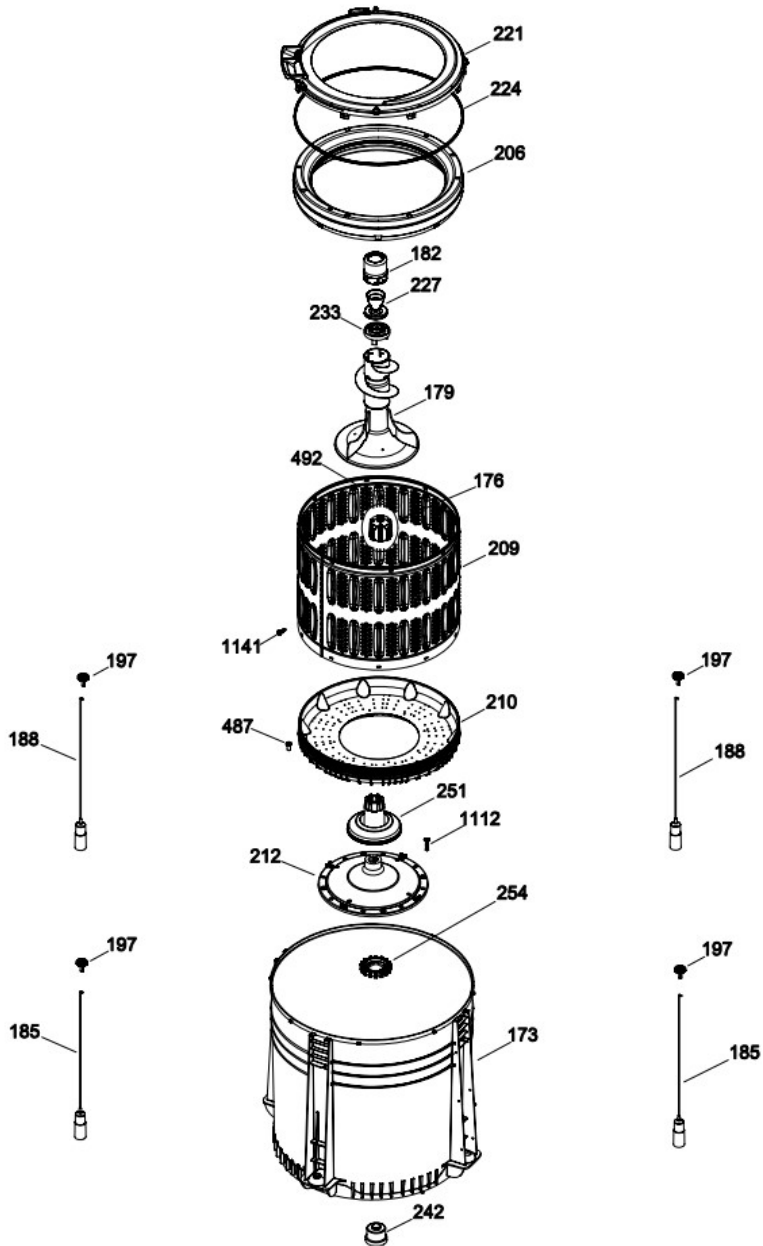

Lavadora Mabe LAE15400XBB0

Lavadora Mabe LAE15400XBB0

Lavadora Mabe LAE15400XBB00

Guía	Componente	Descripción
1	323B1443P001	LOGO GOTA EASY
2	277B1105P001	LOGO CAPACIDAD
3	323B2194P001	BUJE BISAGRA
6	189D3208P002	CABLE TOMACORRIENTE
9	323B1416P001	PROTECTOR TAPA
12	189D1664G001	ENS. VALVULA DE AGUA
15	323B2198P005	ENTRADA DE AGUA
21	233D1546G002	COPETE Y GRAFICOS ENS
21	233D1546G005	COPETE Y GRAFICOS ENS
25	323B1408P001	ABRAZADERA MANGUERA
27	228C2084P006	PRESOSTATO
30	189D3983G006	ARNES GABINETE
30	189D3983G009	ARNES GABINETE
36	189D3778G001	ENS. PERILLA ROTATORIA SPLASH
39	189D3777G001	ENS. PERILLA CONTROL SPLASH B.
45	233D1368G001	MANGUERA
45	233D2851G001	MANGUERA
46	277B1146P002	ABRAZADERA MANGUERA
51	228C2243P001	ACTUADOR
63	189D5009P001	PROTECTOR CUBIERTA TARJETA
66	189D5319P001	BASE PROTECTOR TARJETA
69	T26G10R09	TARJETA ELECTRONICA TNT
72	189D2762G012	BOTON SELECTOR
72	189D2762G016	BOTON SELECTOR
75	189D3830G012	ARNES CUBIERTA ID 12 KG
78	189D3652G002	ARNES PRESOSTATO
81	189D3653G012	ARNES CAJA QUEMADORES
84	228C1256G005	SELECTOR PROGRAMA