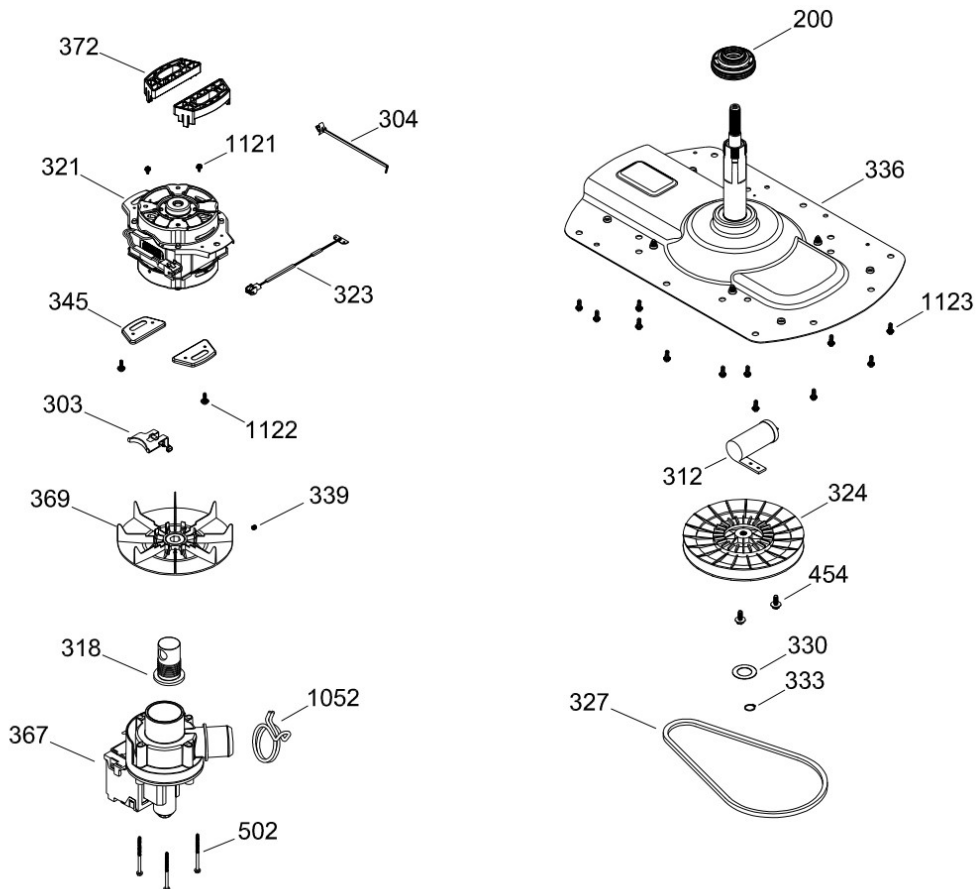

# Lavadora Mabe LAE16300PBB00

Distribuidor Autorizado

**SurteRápido.com**

Venta de Refacciones  
Electrodomesticas

Lavadora Mabe LAE16300PBB00

Guía	Componente	Descripción
1	323B1443P001	LOGO GOTA EASY
3	323B2194P001	BUJE BISAGRA
4	277B1241P005	LOGO CAPACIDAD 16KG
6	189D3208P002	CABLE TOMACORRIENTE
9	323B1416P001	PROTECTOR TAPA
12	189D1664G001	ENS. VALVULA DE AGUA
15	323B2198P005	ENTRADA DE AGUA
21	233D1546G015	COPETE Y GRAFICOS ENS
25	323B1408P001	ABRAZADERA MANGUERA
27	228C2084P006	PRESOSTATO
30	189D3983G009	ARNES GABINETE
36	323B2369G001	ENS. PERILLA ROTATORIA
39	323B2370G009	PERILLA CONTROL
45	233D1368G001	MANGUERA
45	233D2851G001	MANGUERA
46	277B1146P002	ABRAZADERA MANGUERA
51	228C2243P001	ACTUADOR
63	189D5009P001	PROTECTOR CUBIERTA TARJETA
66	189D5319P001	BASE PROTECTOR TARJETA
69	PT03G01R00	TARJETA CONTROL
69	PT03G02R01	TARJETA CONTROL
72	189D2762G016	BOTON SELECTOR
75	189D3830G017	ARNES CUBIERTA
78	189D3652G002	ARNES PRESOSTATO
81	189D3653G015	ARNES SELECTOR
84	228C1256G005	SELECTOR PROGRAMA
87	228C1256G003	SELECTOR PROGRAMA
93	189D2655G009	ENS. GABINETE 10KG CURVO