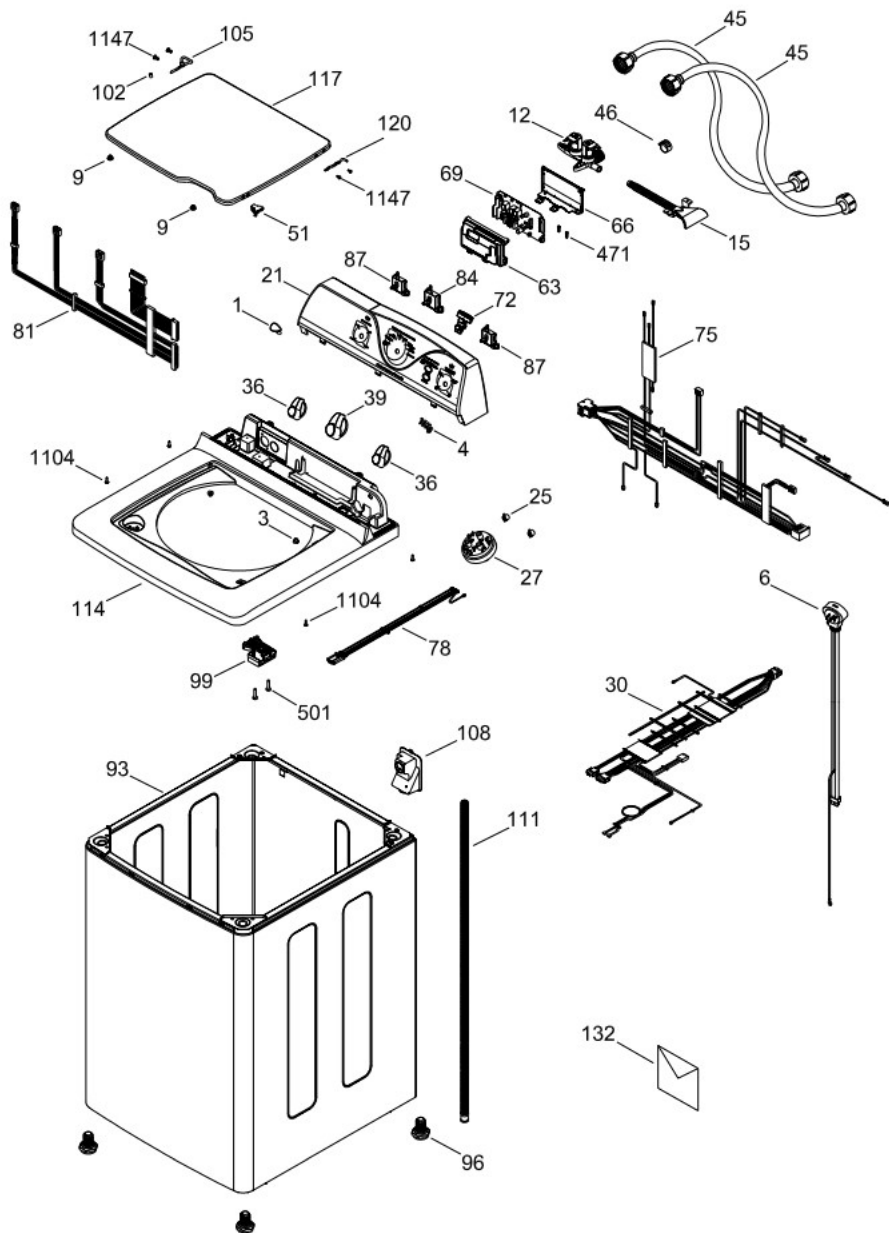

Distribuidor Autorizado

SurteRápido.com

Venta de Refacciones
Electrodomesticas

Lavadora Mabe LAE16300PBB00