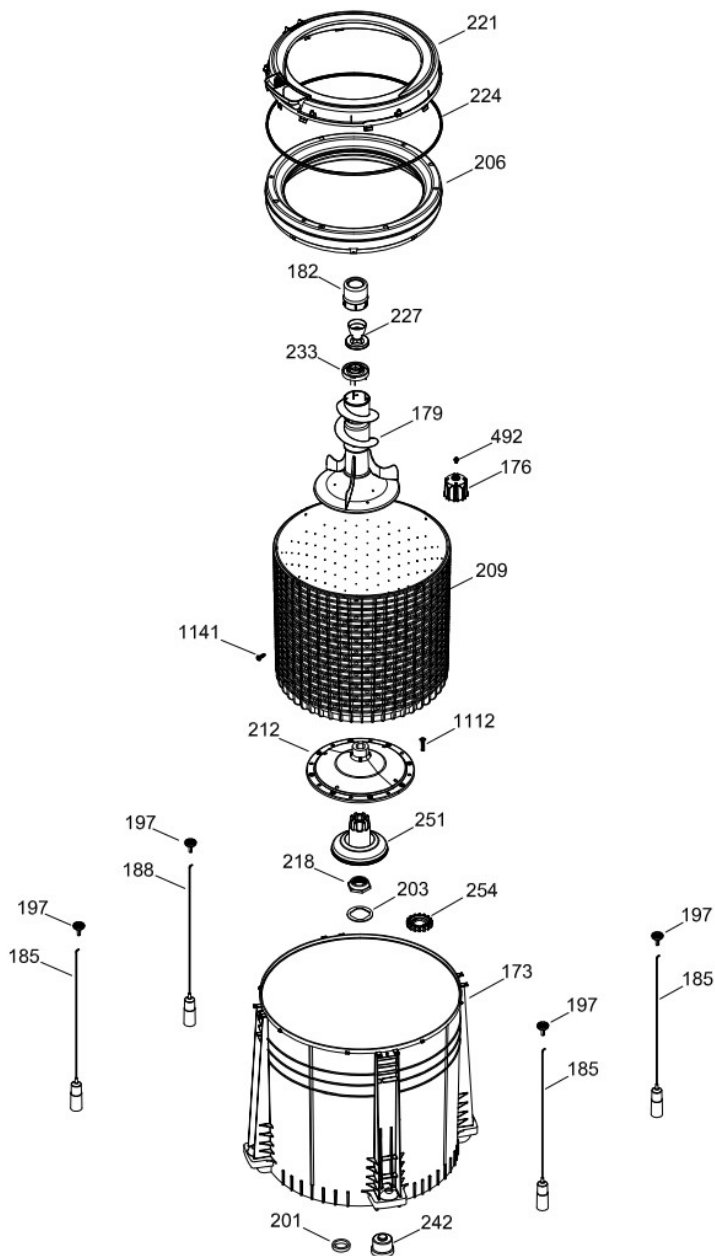

Distribuidor Autorizado

SurteRápido.com

Venta de Refacciones
Electrodomesticas

Lavadora Mabe LAE16300PBB00