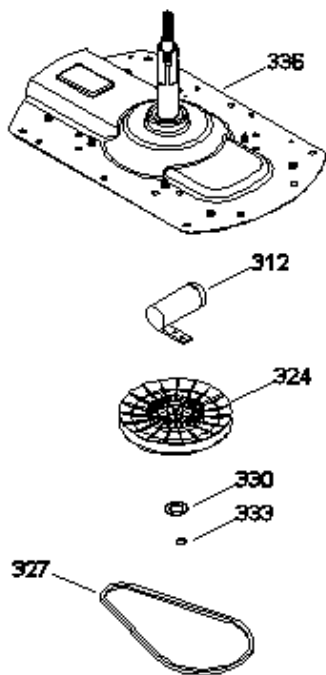

Distribuidor Autorizado

SurteRápido.com

Venta de Refacciones
Electrodomesticas

LAE1650XBB0

LAE16500XBB0

LAE16500XBB0

3	323B2194P001	BUJE BISAGRA
6	189D3208P002	TOMACORRIENTE AMAZ. NUEVO
9	323B1416P001	BUMPER (TAPA METALICA)
12	189D1664G001	VALVULA DE AGUA (127 V)
15	323B2198P006	MANGUERA ENTRADA DE AGUA
18	109B8787P014	ABRAZADERA ENTRADA DE AGUA
21	189D4315G007	ENS. COPETE HEAT TRANSFER
27	228C2084P006	PRESOSTATO MECANICO AMAZONA
30	189D3983G002	ARNES GABINETE
36	189D3778G001	ENS. PERILLA ROTATOR SPLASH B
39	189D3777G001	ENS. PERILLA CONTROL SPLASH B.
45	175D4683G001	MANGUERA LLENADO
51	228C2243P001	ACTUADOR TAPA UL
63	189D5009P001	PROTECTOR TARJETA (PARA TARJET
66	189D5319P001	BASE PROTECTOR TARJETA
69	T26G04R05	TARJETA TNT LOW COST
72	189D2762G012	TARJETA BOTONES ECO BCO AURA S
75	189D3830G012	ARNES CUBIERTA ID 12 KG
78	189D3652G002	ARNES PRESOSTATO
81	189D3653G013	ARNES SELECTOR
84	228C1256G005	SELECTOR 8 POSICIONES CERRADO
87	228C1256G003	SELECTOR 4 POSICIONES
93	189D2655G009	GABINETE ENSAMBLE
96	228C2081P001	PATA NIVELADORA
99	228C2107P002N	BLOCAPUERTAS C/SLIDER
102	323B1294P001	TAPON BISAGRA
105	123C8025P005	BISAGRA DE ALAMBRE (LARGA)
108	189D2637P001	TAPA MANGUERRA DE SALIDA
111	228C2206G001	MANGUERA DE DRENADO
114	189D2868P003F	ENSAMBLE CUBIERTA ECONO. BCA
117	189D4112G001	ENSAMBLE TAPA BLANCA SUBLIMADO
120	123C8029P001	BISAGRA DE ALAMBRE (CORTA)
173	189D2668P002	TINA 13 KG