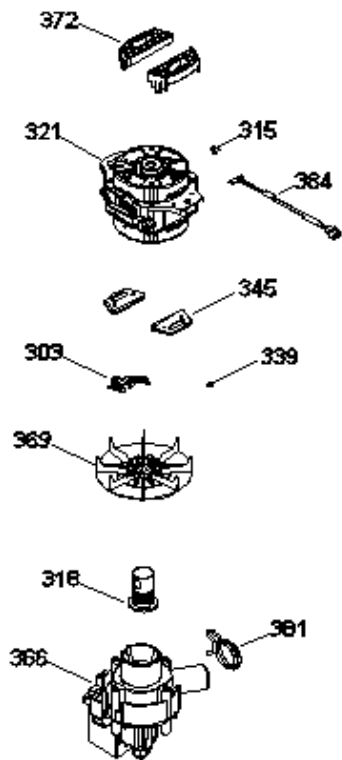

Distribuidor Autorizado

SurteRápido.com

Venta de Refacciones
Electrodomesticas

LAE1650XBB0

LAE16500XBB0

LAE16500XBB0

3	323B2194P001	BUJE BISAGRA
6	189D3208P002	TOMACORRIENTE AMAZ. NUEVO
9	323B1416P001	BUMPER (TAPA METALICA)
12	189D1664G001	VALVULA DE AGUA (127 V)
15	323B2198P006	MANGUERA ENTRADA DE AGUA
18	109B8787P014	ABRAZADERA ENTRADA DE AGUA
21	189D4315G007	ENS. COPETE HEAT TRANSFER
27	228C2084P006	PRESOSTATO MECANICO AMAZONA
30	189D3983G002	ARNES GABINETE
36	189D3778G001	ENS. PERILLA ROTATOR SPLASH B
39	189D3777G001	ENS. PERILLA CONTROL SPLASH B.
45	175D4683G001	MANGUERA LLENADO
51	228C2243P001	ACTUADOR TAPA UL
63	189D5009P001	PROTECTOR TARJETA (PARA TARJET
66	189D5319P001	BASE PROTECTOR TARJETA
69	T26G04R05	TARJETA TNT LOW COST
72	189D2762G012	TARJETA BOTONES ECO BCO AURA S
75	189D3830G012	ARNES CUBIERTA ID 12 KG
78	189D3652G002	ARNES PRESOSTATO
81	189D3653G013	ARNES SELECTOR
84	228C1256G005	SELECTOR 8 POSICIONES CERRADO
87	228C1256G003	SELECTOR 4 POSICIONES
93	189D2655G009	GABINETE ENSAMBLE
96	228C2081P001	PATA NIVELADORA
99	228C2107P002N	BLOCAPUERTAS C/SLIDER
102	323B1294P001	TAPON BISAGRA
105	123C8025P005	BISAGRA DE ALAMBRE (LARGA)
108	189D2637P001	TAPA MANGUERRA DE SALIDA
111	228C2206G001	MANGUERA DE DRENADO
114	189D2868P003F	ENSAMBLE CUBIERTA ECONO. BCA
117	189D4112G001	ENSAMBLE TAPA BLANCA SUBLIMADO
120	123C8029P001	BISAGRA DE ALAMBRE (CORTA)
173	189D2668P002	TINA 13 KG