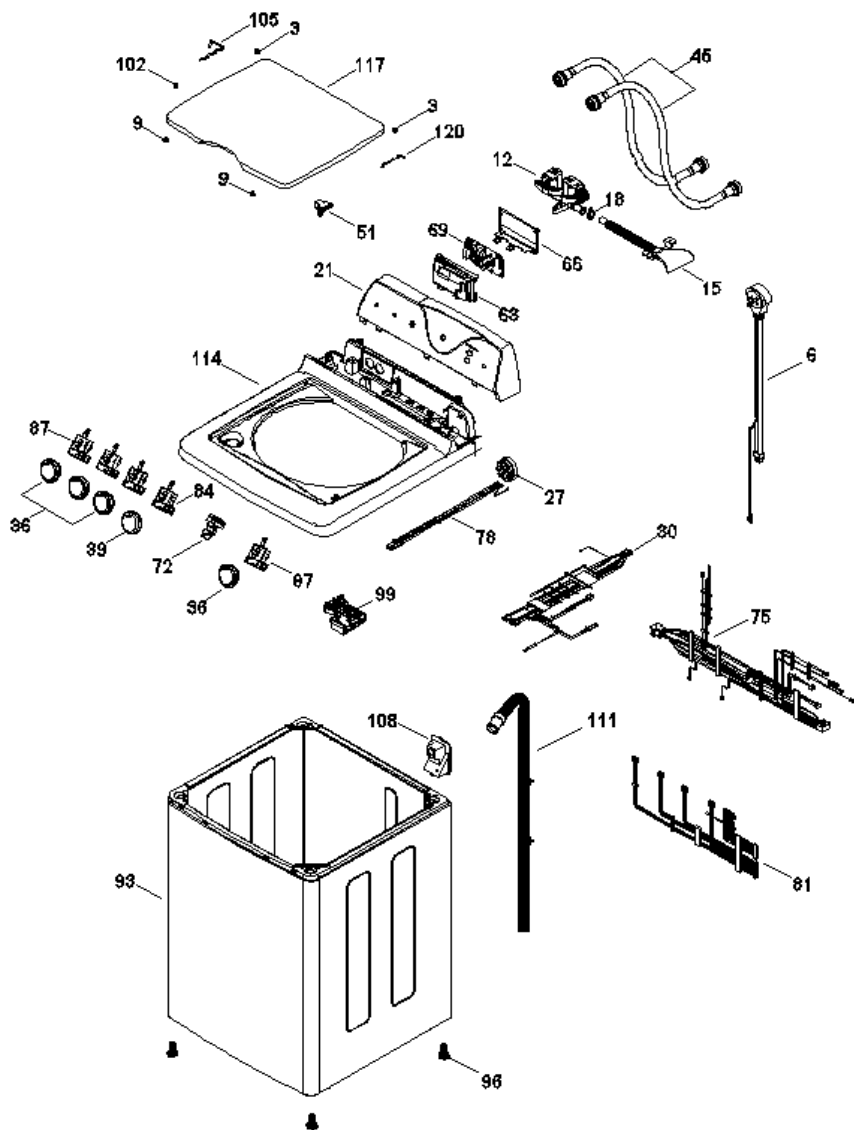

Distribuidor Autorizado

SurteRápido.com

Venta de Refacciones
Electrodomesticas

LAE1650XBB0

LAE16500XBB0

LAE16500XBB0

3	323B2194P001	BUJE BISAGRA
6	189D3208P002	TOMACORRIENTE AMAZ. NUEVO
9	323B1416P001	BUMPER (TAPA METALICA)
12	189D1664G001	VALVULA DE AGUA (127 V)
15	323B2198P006	MANGUERA ENTRADA DE AGUA
18	109B8787P014	ABRAZADERA ENTRADA DE AGUA
21	189D4315G007	ENS. COPETE HEAT TRANSFER
27	228C2084P006	PRESOSTATO MECANICO AMAZONA
30	189D3983G002	ARNES GABINETE
36	189D3778G001	ENS. PERILLA ROTATOR SPLASH B
39	189D3777G001	ENS. PERILLA CONTROL SPLASH B.
45	175D4683G001	MANGUERA LLENADO
51	228C2243P001	ACTUADOR TAPA UL
63	189D5009P001	PROTECTOR TARJETA (PARA TARJET
66	189D5319P001	BASE PROTECTOR TARJETA
69	T26G04R05	TARJETA TNT LOW COST
72	189D2762G012	TARJETA BOTONES ECO BCO AURA S
75	189D3830G012	ARNES CUBIERTA ID 12 KG
78	189D3652G002	ARNES PRESOSTATO
81	189D3653G013	ARNES SELECTOR
84	228C1256G005	SELECTOR 8 POSICIONES CERRADO
87	228C1256G003	SELECTOR 4 POSICIONES
93	189D2655G009	GABINETE ENSAMBLE
96	228C2081P001	PATA NIVELADORA
99	228C2107P002N	BLOCAPUERTAS C/SLIDER
102	323B1294P001	TAPON BISAGRA
105	123C8025P005	BISAGRA DE ALAMBRE (LARGA)
108	189D2637P001	TAPA MANGUERRA DE SALIDA
111	228C2206G001	MANGUERA DE DRENADO
114	189D2868P003F	ENSAMBLE CUBIERTA ECONO. BCA
117	189D4112G001	ENSAMBLE TAPA BLANCA SUBLIMADO
120	123C8029P001	BISAGRA DE ALAMBRE (CORTA)
173	189D2668P002	TINA 13 KG