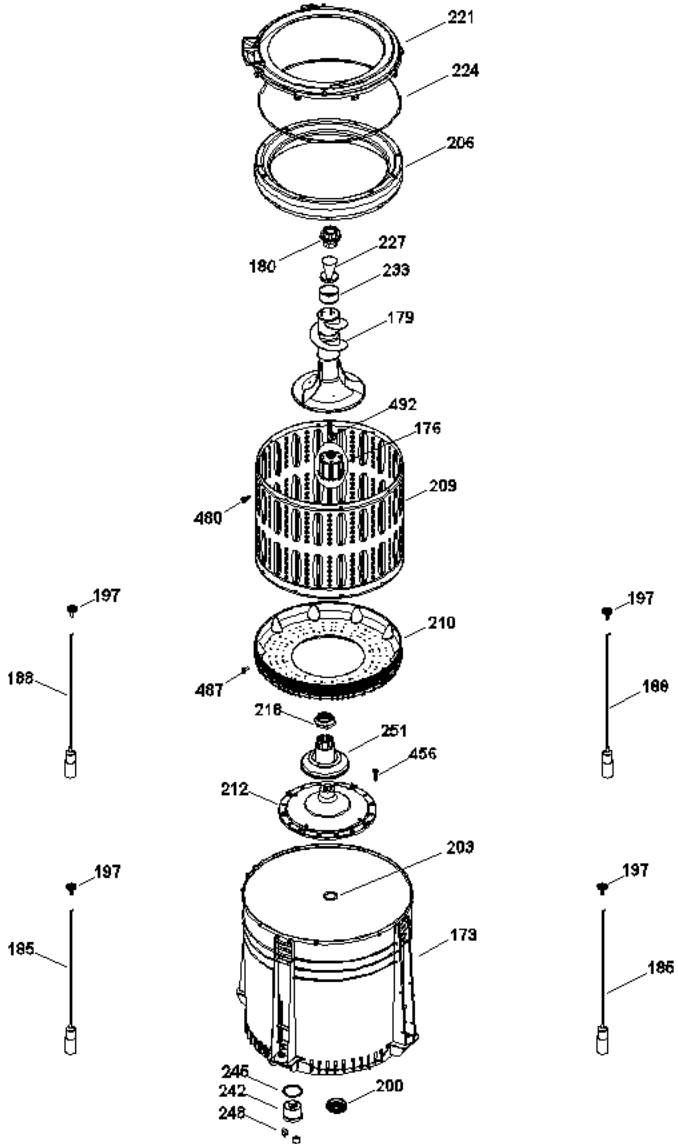

Distribuidor Autorizado

SurteRápido.com

Venta de Refacciones
Electrodomesticas

LAE1650XBB0

LAE16500XBB0

LAE16500XBB0

3	323B2194P001	BUJE BISAGRA
6	189D3208P002	TOMACORRIENTE AMAZ. NUEVO
9	323B1416P001	BUMPER (TAPA METALICA)
12	189D1664G001	VALVULA DE AGUA (127 V)
15	323B2198P006	MANGUERA ENTRADA DE AGUA
18	109B8787P014	ABRAZADERA ENTRADA DE AGUA
21	189D4315G007	ENS. COPETE HEAT TRANSFER
27	228C2084P006	PRESOSTATO MECANICO AMAZONA
30	189D3983G002	ARNES GABINETE
36	189D3778G001	ENS. PERILLA ROTATOR SPLASH B
39	189D3777G001	ENS. PERILLA CONTROL SPLASH B.
45	175D4683G001	MANGUERA LLENADO
51	228C2243P001	ACTUADOR TAPA UL
63	189D5009P001	PROTECTOR TARJETA (PARA TARJET
66	189D5319P001	BASE PROTECTOR TARJETA
69	T26G04R05	TARJETA TNT LOW COST
72	189D2762G012	TARJETA BOTONES ECO BCO AURA S
75	189D3830G012	ARNES CUBIERTA ID 12 KG
78	189D3652G002	ARNES PRESOSTATO
81	189D3653G013	ARNES SELECTOR
84	228C1256G005	SELECTOR 8 POSICIONES CERRADO
87	228C1256G003	SELECTOR 4 POSICIONES
93	189D2655G009	GABINETE ENSAMBLE
96	228C2081P001	PATA NIVELADORA
99	228C2107P002N	BLOCAPUERTAS C/SLIDER
102	323B1294P001	TAPON BISAGRA
105	123C8025P005	BISAGRA DE ALAMBRE (LARGA)
108	189D2637P001	TAPA MANGUERRA DE SALIDA
111	228C2206G001	MANGUERA DE DRENADO
114	189D2868P003F	ENSAMBLE CUBIERTA ECONO. BCA
117	189D4112G001	ENSAMBLE TAPA BLANCA SUBLIMADO
120	123C8029P001	BISAGRA DE ALAMBRE (CORTA)
173	189D2668P002	TINA 13 KG