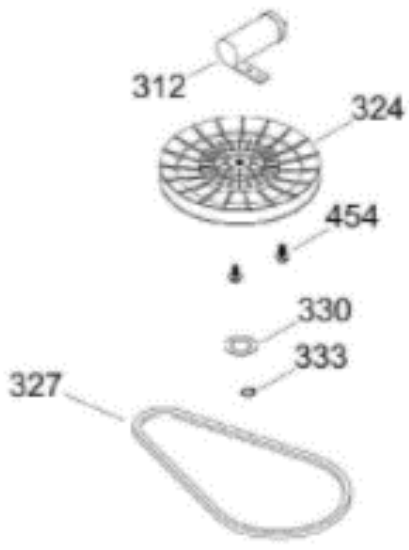

LAVADORA LAE16500XPB0

COPETE / BACKSPLASH
 GABINETE Y CUBIERTA / CABINET & COVER

LAE16500XPB0

LAVADORA LAE16500XPB0

PARTES PARA TINA / TUB, BASKET & AGITATOR

LAE16500XPB0

LAVADORA LAE1650XPB0

LAVADORA LAE16500XPB0

LAVADORA LAE16500XPB0

Guia	Refacción	Descripción
117	WW01L00979	ENS. TAPA
120	WW01L00002	BISAGRA
173	WW01L00436	TINA
173	WW01L01119	TINA
176	WW01F00360	COPLA AGITADOR LOW COS
179	WW01L00945	ENS. AGITADOR
180	WW01L00484	ENS. DESPACHADOR SUAVIZANTE
185	WW01L00495	ENS. VARILLA
188	WW01L00496	ENS. VARILLA
197	WW01F00265	ROTULA
200	WW01L00471	SELLO TINA
200	WW02F00547	SELLO TINA
203	WW01A00080	ARANDELA
206	WW01L00949	ENS. ANILLO BALANCEO
206	WW01L01503	ENS. ANILLO BALANCEO
209	WW01L01113	CANASTA
209	WW01L00153	CANASTA
210	WW01L00156	FONDO PLASTICO
210	WW01L00154	FONDO PLASTICO
210	WW01L00154	FONDO PLASTICO
212	WW01L01015	FONDO CANASTA FLOTADOR
212	WW01L00449	FONDO CANASTA FLOTADOR
212	WW01A00572	FONDO CANASTA
218	WW01A00048	TUERCA AMAZ IZQ.
221	WW01F00066	CUBIERTA TINA
221	WW01F00066	CUBIERTA TINA
224	WW01L00467	SELLO CUBIERTA TINA
227	WW01L00483	COPA SUAVIZANTE
233	WW01F00352	RETARDANTE SUAVIZANTE
242	WW01L00287	TAPON CAJA PRESOSTATO
245	WW01F00277	O-RING
248	WW01A00079	CLIP TAPON PRESOSTATO
251	WW01L00157	ENS. FLOTADOR
254	WW01F00347	EMBRAGUE FIJO
303	WW01A00046	SOPORTE TARJETA
303	WW01F01172	SOPORTE TARJETA
303	WW02F00224	SOPORTE TARJETA