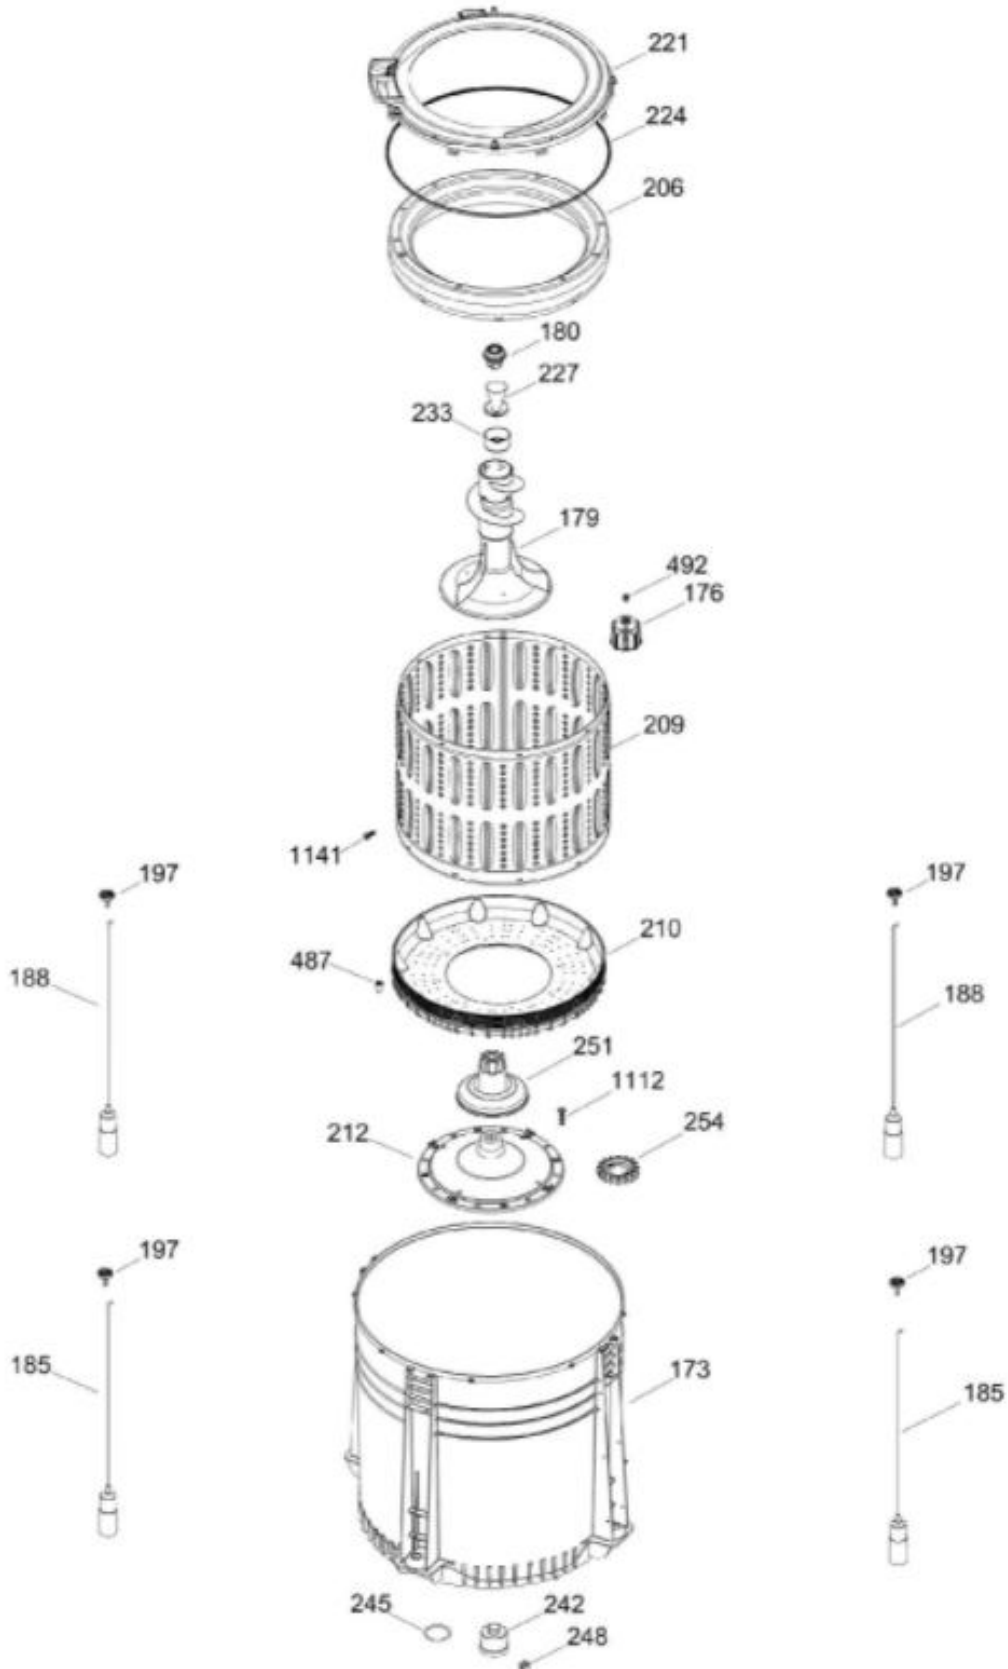

LAVADORA LAE16500XPB0

COPETE / BACKSPLASH
 GABINETE Y CUBIERTA / CABINET & COVER

LAE16500XPB0

LAVADORA LAE16500XPB0

PARTES PARA TINA / TUB, BASKET & AGITATOR

LAE16500XPB0

LAVADORA LAE1650XPB0

LAVADORA LAE16500XPB0

LAVADORA LAE16500XPB0

Guia	Refacción	Descripción
117	WW01L00979	ENS. TAPA
120	WW01L00002	BISAGRA
173	WW01L00436	TINA
173	WW01L01119	TINA
176	WW01F00360	COPLA AGITADOR LOW COS
179	WW01L00945	ENS. AGITADOR
180	WW01L00484	ENS. DESPACHADOR SUAVIZANTE
185	WW01L00495	ENS. VARILLA
188	WW01L00496	ENS. VARILLA
197	WW01F00265	ROTULA
200	WW01L00471	SELLO TINA
200	WW02F00547	SELLO TINA
203	WW01A00080	ARANDELA
206	WW01L00949	ENS. ANILLO BALANCEO
206	WW01L01503	ENS. ANILLO BALANCEO
209	WW01L01113	CANASTA
209	WW01L00153	CANASTA
210	WW01L00156	FONDO PLASTICO
210	WW01L00154	FONDO PLASTICO
210	WW01L00154	FONDO PLASTICO
212	WW01L01015	FONDO CANASTA FLOTADOR
212	WW01L00449	FONDO CANASTA FLOTADOR
212	WW01A00572	FONDO CANASTA
218	WW01A00048	TUERCA AMAZ IZQ.
221	WW01F00066	CUBIERTA TINA
221	WW01F00066	CUBIERTA TINA
224	WW01L00467	SELLO CUBIERTA TINA
227	WW01L00483	COPA SUAVIZANTE
233	WW01F00352	RETARDANTE SUAVIZANTE
242	WW01L00287	TAPON CAJA PRESOSTATO
245	WW01F00277	O-RING
248	WW01A00079	CLIP TAPON PRESOSTATO
251	WW01L00157	ENS. FLOTADOR
254	WW01F00347	EMBRAGUE FIJO
303	WW01A00046	SOPORTE TARJETA
303	WW01F01172	SOPORTE TARJETA
303	WW02F00224	SOPORTE TARJETA