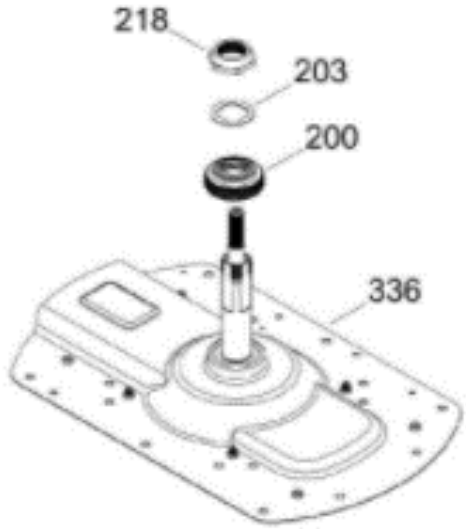

LAVADORA LAE16500XPB0

COPETE / BACKSPLASH
 GABINETE Y CUBIERTA / CABINET & COVER

LAE16500XPB0

LAVADORA LAE16500XPB0

PARTES PARA TINA / TUB, BASKET & AGITATOR

LAE16500XPB0

LAVADORA LAE1650XPB0

LAVADORA LAE16500XPB0

Guia	Refacción	Descripción
3	WW01A00085	BUJE BISAGRA
6	WW01F00113	CABLE TOMACORRIENTE
9	WW01A00105	PROTECTOR TAPA
12	WW01F00321	ENS. VALVULA DE AGUA
15	WW01L00359	ENTRADA DE AGUA
21	189D3761G028	ENS. COPETE HEAT TRANS
25	WW01A00068	ABRAZADERA MANGUERA
27	WW01F00252	PRESOSTATO
30	WW01F00809	ARNES GABINETE
30	WW01F01470	ARNES GABINETE
36	189D3778G008	ENS. PERILLA ROTAT. SP
39	189D3777G008	ENS. PERILLA CTRL SPLA
45	WW01L00500	MANGUERA
45	WW01F00597	MANGUERA
45	WW01F01987	MANGUERA
51	WW01F00346	ACTUADOR
63	WW01L00251	PROTECTOR CUBIERTA TARJETA
66	WW01L00269	BASE PROTECTOR TARJETA
69	WW01F00372	TARJETA TNT
72	WW01F00063	BOTON SELECTOR
72	WW01F01503	BOTON SELECTOR
75	189D3830G012	ARNES CUBIERTA ID 12 KG
78	WW01F00166	ARNES PRESOSTATO
81	WW01F00174	ARNES SELECTOR
84	WW01F00341	SELECTOR PROGRAMA
87	WW01F00339	SELECTOR PROGRAMA
93	WW01L00942	ENS. GABINETE 10KG CURVO
93	WW01L00498	ENS. GABINETE 10KG CURVO
96	WW01L00468	PATA NIVELADORA
99	WW01L00469	ENS. BLOCAPUERTAS
99	WW01F01553	ENS. BLOCAPUERTAS
102	WW01L00335	TAPON BISAGRA
105	WW01L00001	BISAGRA
108	WW01L00079	TAPA MANGUERA
111	WW01L00470	MANGUERA
114	WW01L00101	ENSAMBLE CUBIERTA ECONO. BCA
114	WW01L00101	ENSAMBLE CUBIERTA ECONO. BCA