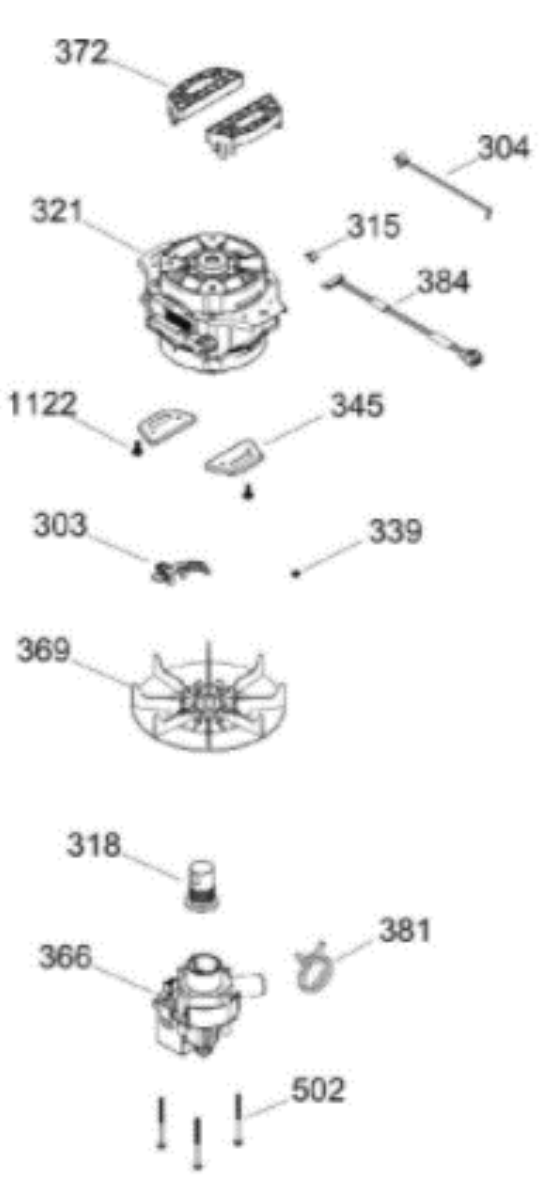

LAVADORA LAE16500XPB0

COPETE / BACKSPLASH
 GABINETE Y CUBIERTA / CABINET & COVER

LAE16500XPB0

LAVADORA LAE16500XPB0

PARTES PARA TINA / TUB, BASKET & AGITATOR

LAE16500XPB0

LAVADORA LAE1650XPB0

LAVADORA LAE16500XPB0

Guia	Refacción	Descripción
3	WW01A00085	BUJE BISAGRA
6	WW01F00113	CABLE TOMACORRIENTE
9	WW01A00105	PROTECTOR TAPA
12	WW01F00321	ENS. VALVULA DE AGUA
15	WW01L00359	ENTRADA DE AGUA
21	189D3761G028	ENS. COPETE HEAT TRANS
25	WW01A00068	ABRAZADERA MANGUERA
27	WW01F00252	PRESOSTATO
30	WW01F00809	ARNES GABINETE
30	WW01F01470	ARNES GABINETE
36	189D3778G008	ENS. PERILLA ROTAT. SP
39	189D3777G008	ENS. PERILLA CTRL SPLA
45	WW01L00500	MANGUERA
45	WW01F00597	MANGUERA
45	WW01F01987	MANGUERA
51	WW01F00346	ACTUADOR
63	WW01L00251	PROTECTOR CUBIERTA TARJETA
66	WW01L00269	BASE PROTECTOR TARJETA
69	WW01F00372	TARJETA TNT
72	WW01F00063	BOTON SELECTOR
72	WW01F01503	BOTON SELECTOR
75	189D3830G012	ARNES CUBIERTA ID 12 KG
78	WW01F00166	ARNES PRESOSTATO
81	WW01F00174	ARNES SELECTOR
84	WW01F00341	SELECTOR PROGRAMA
87	WW01F00339	SELECTOR PROGRAMA
93	WW01L00942	ENS. GABINETE 10KG CURVO
93	WW01L00498	ENS. GABINETE 10KG CURVO
96	WW01L00468	PATA NIVELADORA
99	WW01L00469	ENS. BLOCAPUERTAS
99	WW01F01553	ENS. BLOCAPUERTAS
102	WW01L00335	TAPON BISAGRA
105	WW01L00001	BISAGRA
108	WW01L00079	TAPA MANGUERA
111	WW01L00470	MANGUERA
114	WW01L00101	ENSAMBLE CUBIERTA ECONO. BCA
114	WW01L00101	ENSAMBLE CUBIERTA ECONO. BCA