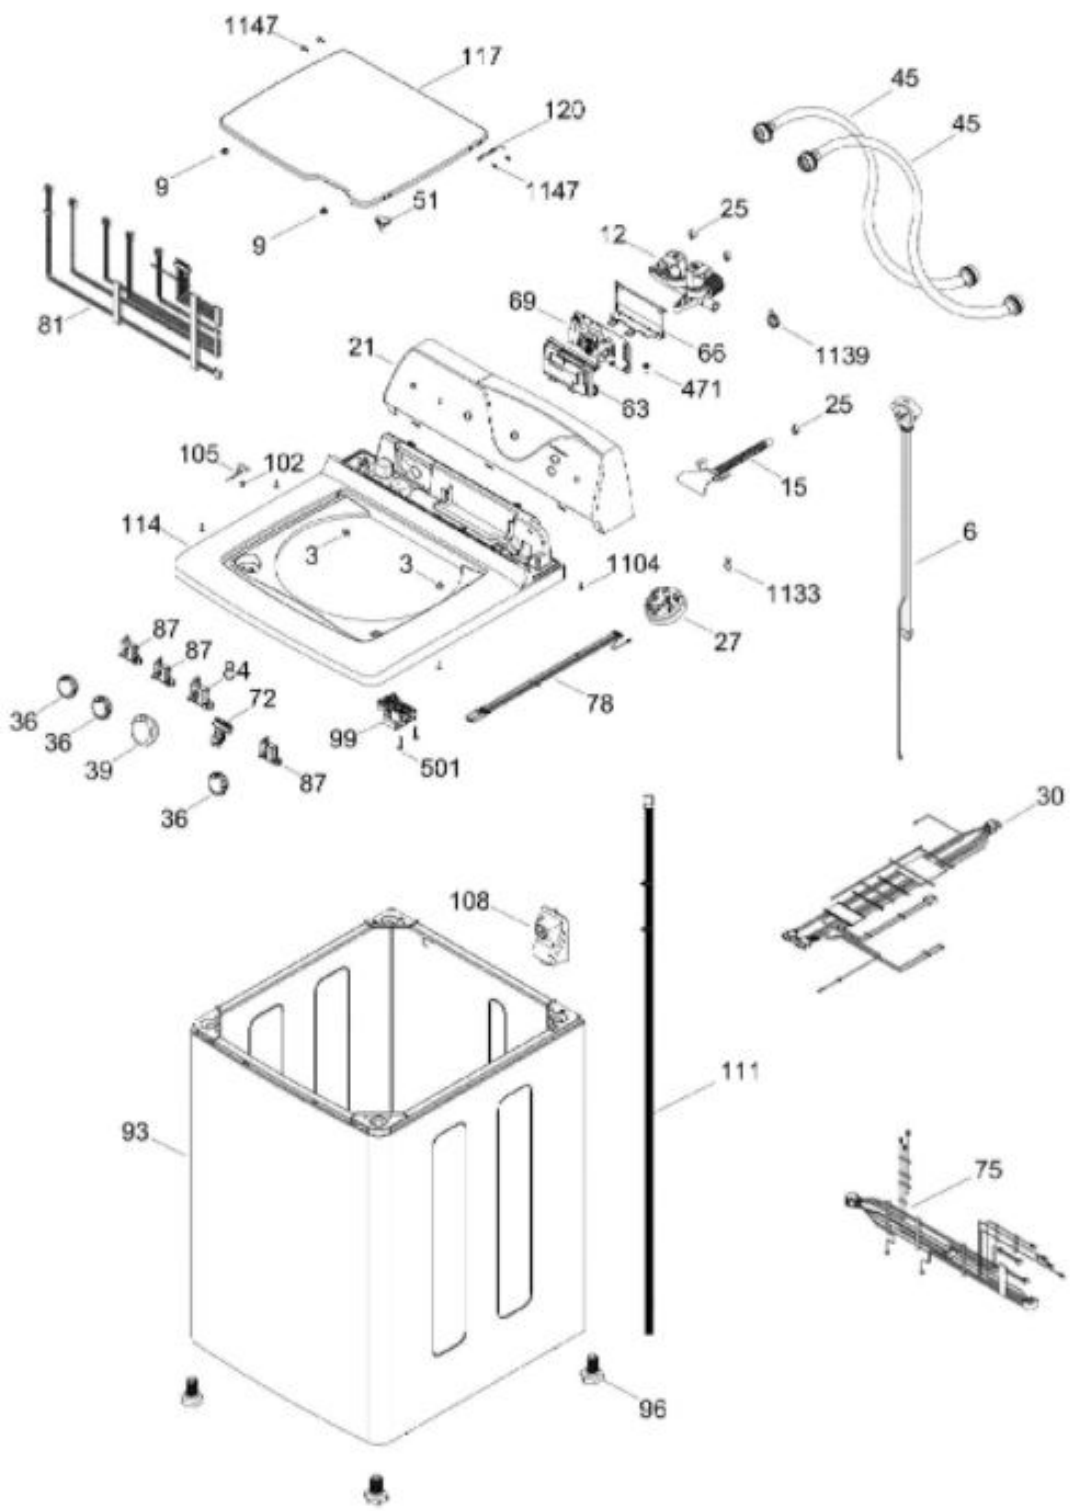

LAVADORA LAE16500XPB0

COPETE / BACKSPLASH
 GABINETE Y CUBIERTA / CABINET & COVER

LAE16500XPB0

LAVADORA LAE16500XPB0

PARTES PARA TINA / TUB, BASKET & AGITATOR

LAE16500XPB0

LAVADORA LAE1650XPB0

LAVADORA LAE16500XPB0

Guia	Refacción	Descripción
3	WW01A00085	BUJE BISAGRA
6	WW01F00113	CABLE TOMACORRIENTE
9	WW01A00105	PROTECTOR TAPA
12	WW01F00321	ENS. VALVULA DE AGUA
15	WW01L00359	ENTRADA DE AGUA
21	189D3761G028	ENS. COPETE HEAT TRANS
25	WW01A00068	ABRAZADERA MANGUERA
27	WW01F00252	PRESOSTATO
30	WW01F00809	ARNES GABINETE
30	WW01F01470	ARNES GABINETE
36	189D3778G008	ENS. PERILLA ROTAT. SP
39	189D3777G008	ENS. PERILLA CTRL SPLA
45	WW01L00500	MANGUERA
45	WW01F00597	MANGUERA
45	WW01F01987	MANGUERA
51	WW01F00346	ACTUADOR
63	WW01L00251	PROTECTOR CUBIERTA TARJETA
66	WW01L00269	BASE PROTECTOR TARJETA
69	WW01F00372	TARJETA TNT
72	WW01F00063	BOTON SELECTOR
72	WW01F01503	BOTON SELECTOR
75	189D3830G012	ARNES CUBIERTA ID 12 KG
78	WW01F00166	ARNES PRESOSTATO
81	WW01F00174	ARNES SELECTOR
84	WW01F00341	SELECTOR PROGRAMA
87	WW01F00339	SELECTOR PROGRAMA
93	WW01L00942	ENS. GABINETE 10KG CURVO
93	WW01L00498	ENS. GABINETE 10KG CURVO
96	WW01L00468	PATA NIVELADORA
99	WW01L00469	ENS. BLOCAPUERTAS
99	WW01F01553	ENS. BLOCAPUERTAS
102	WW01L00335	TAPON BISAGRA
105	WW01L00001	BISAGRA
108	WW01L00079	TAPA MANGUERA
111	WW01L00470	MANGUERA
114	WW01L00101	ENSAMBLE CUBIERTA ECONO. BCA
114	WW01L00101	ENSAMBLE CUBIERTA ECONO. BCA