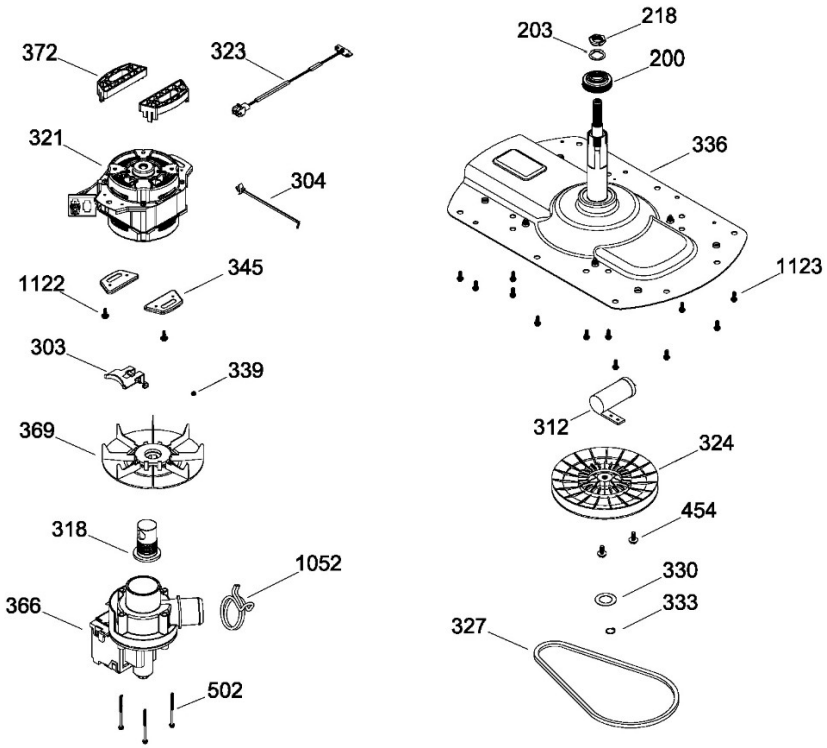

COPETE, GABINETE Y CUBIERTA

LAE17300PBB0

Lavadora Mabe LAE17300PBB00

PARTES PARA TINA

LAE17300PBB00

SISTEMA MOTRIZ

LAE17300PBB0

Guia	Componente	Descripción
1	323B1443P001	LOGO GOTA EASY
3	323B2194P001	BUJE BISAGRA
4	277B1241P006	LOGO 17KG
6	189D3208P002	CABLE TOMACORRIENTE
9	323B1416P001	PROTECTOR TAPA
12	189D1664G001	ENS. VALVULA DE AGUA
15	323B2198P005	ENTRADA DE AGUA
21	233D1546G008	COPETE Y GRAFICOS ENS(BCO)
25	323B1408P001	ABRAZADERA MANGUERA
27	228C2084P006	PRESOSTATO
30	189D3983G008	ARNES GABINETE
30	189D3983G009	ARNES GABINETE
36	189D3778G001	ENS. PERILLA ROTATORIA SPLASH
39	189D3777G001	ENS. PERILLA CONTROL SPLASH B.
45	233D1368G001	MANGUERA
45	233D2851G001	MANGUERA
46	277B1146P002	ABRAZADERA MANGUERA
51	228C2243P001	ACTUADOR
63	189D5009P001	PROTECTOR CUBIERTA TARJETA
66	189D5319P001	BASE PROTECTOR TARJETA
69	T26G12R13	TARJETA TNT
72	189D2762G012	BOTON SELECTOR
72	189D2762G016	BOTON SELECTOR
75	189D3830G022	ARNES CUBIERTA
78	189D3652G002	ARNES PRESOSTATO
81	189D3653G015	ARNES SELECTOR
84	228C1256G005	SELECTOR PROGRAMA