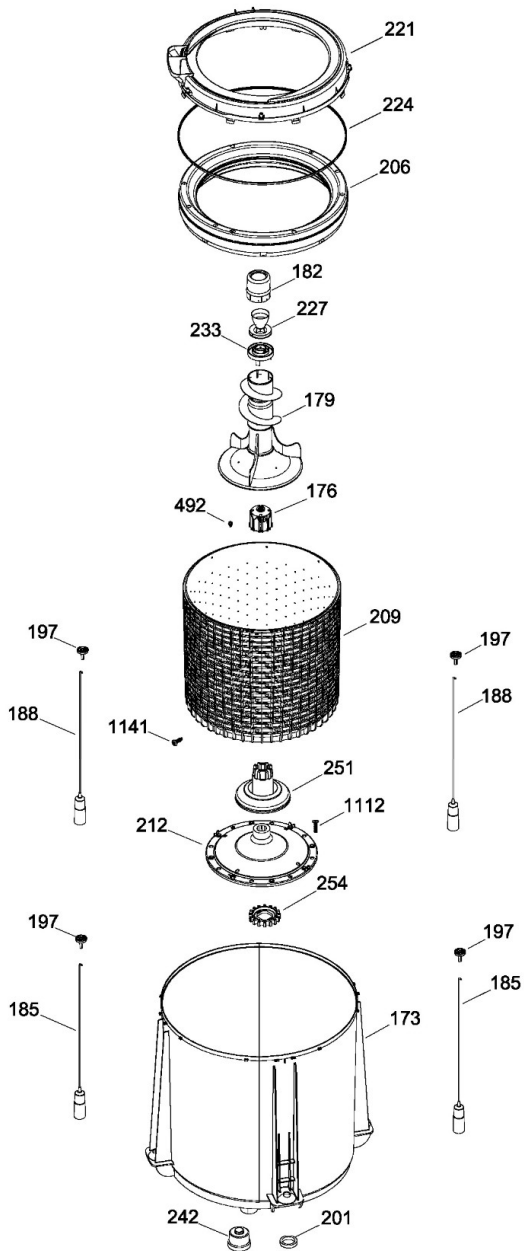

COPETE, GABINETE Y CUBIERTA

LAE17300PBB0

Lavadora Mabe LAE17300PBB00

PARTES PARA TINA

LAE17300PBB00

SISTEMA MOTRIZ

LAE17300PBB0

Guia	Componente	Descripción
1	323B1443P001	LOGO GOTA EASY
3	323B2194P001	BUJE BISAGRA
4	277B1241P006	LOGO 17KG
6	189D3208P002	CABLE TOMACORRIENTE
9	323B1416P001	PROTECTOR TAPA
12	189D1664G001	ENS. VALVULA DE AGUA
15	323B2198P005	ENTRADA DE AGUA
21	233D1546G008	COPETE Y GRAFICOS ENS(BCO)
25	323B1408P001	ABRAZADERA MANGUERA
27	228C2084P006	PRESOSTATO
30	189D3983G008	ARNES GABINETE
30	189D3983G009	ARNES GABINETE
36	189D3778G001	ENS. PERILLA ROTATORIA SPLASH
39	189D3777G001	ENS. PERILLA CONTROL SPLASH B.
45	233D1368G001	MANGUERA
45	233D2851G001	MANGUERA
46	277B1146P002	ABRAZADERA MANGUERA
51	228C2243P001	ACTUADOR
63	189D5009P001	PROTECTOR CUBIERTA TARJETA
66	189D5319P001	BASE PROTECTOR TARJETA
69	T26G12R13	TARJETA TNT
72	189D2762G012	BOTON SELECTOR
72	189D2762G016	BOTON SELECTOR
75	189D3830G022	ARNES CUBIERTA
78	189D3652G002	ARNES PRESOSTATO
81	189D3653G015	ARNES SELECTOR
84	228C1256G005	SELECTOR PROGRAMA

Lavadora Mabe LAE17300PBB00

Guia	Componente	Descripción
339	323B1279P002	OPRESOR POLEA
345	323B2167P001	REFUERZO MOTOR
366	233D2229P001	BOMBA
369	189D2645G002	ENS. POLEA MOTOR
369	189D2645G002L	ENS. POLEA MOTOR
372	253C1092P002	GROMMET INF MOTOR
454	323B2186P001	TORNILLO VALVULA
454	8911201P341	TORNILLO VALVULA
471	8911201P338	TORNILLO
492	323B1346P004	TORNILLO
501	323B2092P001	TORNILLO LID LOCK
502	323B2145P001	TORNILLO BOMBA
1052	323B2665P002	ABRAZADERA
1104	8911201P341	TORNILLO 8-18 X 7/16 AB FENIX
1112	8911238P041	TORNILLO FONDO CANASTA
1121	109B3403P052	TORNILLO
1122	323B2094P001	TORNILLO SUJECION
1123	323B2190P002	TORNILLO
1141	323B1193P001	TORNILLO
1147	8911200P283	TORNILLO 6-32 MCH FLP 340 SS