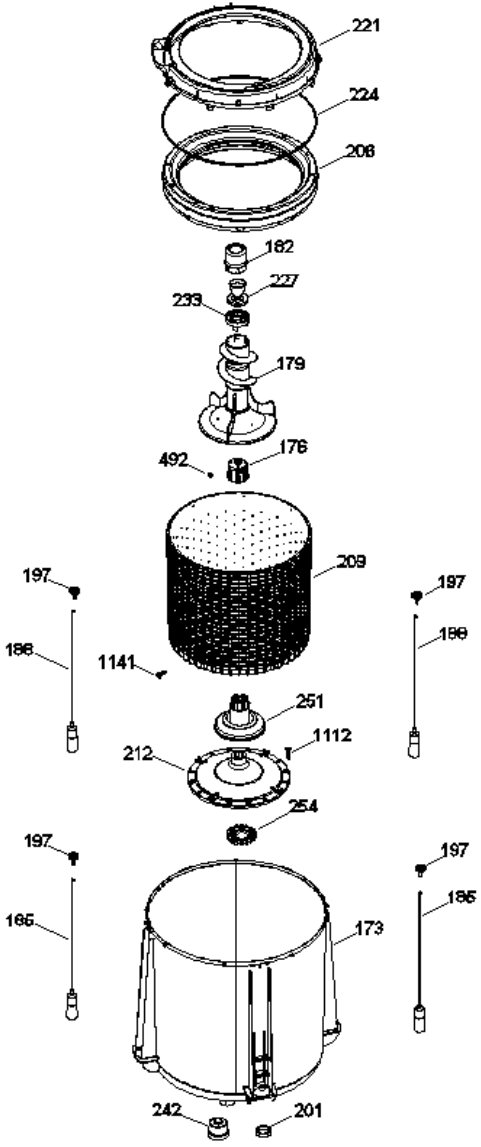

Distribuidor Autorizado

SurteRápido.com

Venta de Refacciones
Electrodomesticas

LAE17300PBB0

LAE17300PBB00

LAE17300PBB0

LAE17300PBB00

1	WW01L00497	LOGO GOTA EASY
3	WW01A00085	BUJE BISAGRA
4	WW01A00363	LOGO CAPACIDAD 17KG
6	WW01F00113	TOMACORRIENTE AMAZ. NUEVO
9	WW01A00105	BUMPER (TAPA METALICA)
12	WW01F00321	VALVULA DE AGUA (127 V)
15	WW01L00359	MANGUERA ENTRADA DE AGUA
21	WW03L00131	COPETE Y GRAFICOS ENS(BCO)
25	WW01A00068	ABRAZADERA MANGUERA PRESOSTATO
27	WW01F00252	PRESOSTATO MECANICO AMAZONA
30	WW03F00116	ARNES GABINETE
36	WW01L00178	ENS. PERILLA ROTATOR SPLASH B
39	WW01L00174	ENS. PERILLA CONTROL SPLASH B.
45	WW01F00597	MANGUERA LLENADO C/COPLES PLAS
46	WW01A00113	ABRAZADERA MANGUERA
51	WW01F00346	ACTUADOR TAPA UL
63	WW01L00251	PROTECTOR TARJETA (PARA TARJET
66	WW01L00269	BASE PROTECTOR TARJETA
69	WW01F00372	TARJETA ELECTRONICA
72	WW01F00064	TARJETA BOTONES ECO BCO AURA S
75	WW01F00187	ARNES CUBIERTA ID 12 KG
78	WW01F00166	ARNES PRESOSTATO
81	WW01F00175	ARNES SELECTOR
84	WW01F00341	SELECTOR 8 POSICIONES CERRADO
87	WW01F00339	SELECTOR 4 POSICIONES
93	WW01L00942	GABINETE ENSAMBLE
96	WW01L00468	PATA NIVELADORA AMAZONAS
99	WW01L00469	BLOCAPUERTAS C/SLIDER
102	WW01L00335	TAPON BISAGRA
105	WW01L00001	BISAGRA DE ALAMBRE (LARGA)
108	WW01L00491	TAPA MANGUERA (BCO)
111	WW01L00316	MANGUERA DE DRENADO C/CINCHOS
114	WW01L00101	ENSAMBLE CUBIERTA ECONO. BCA