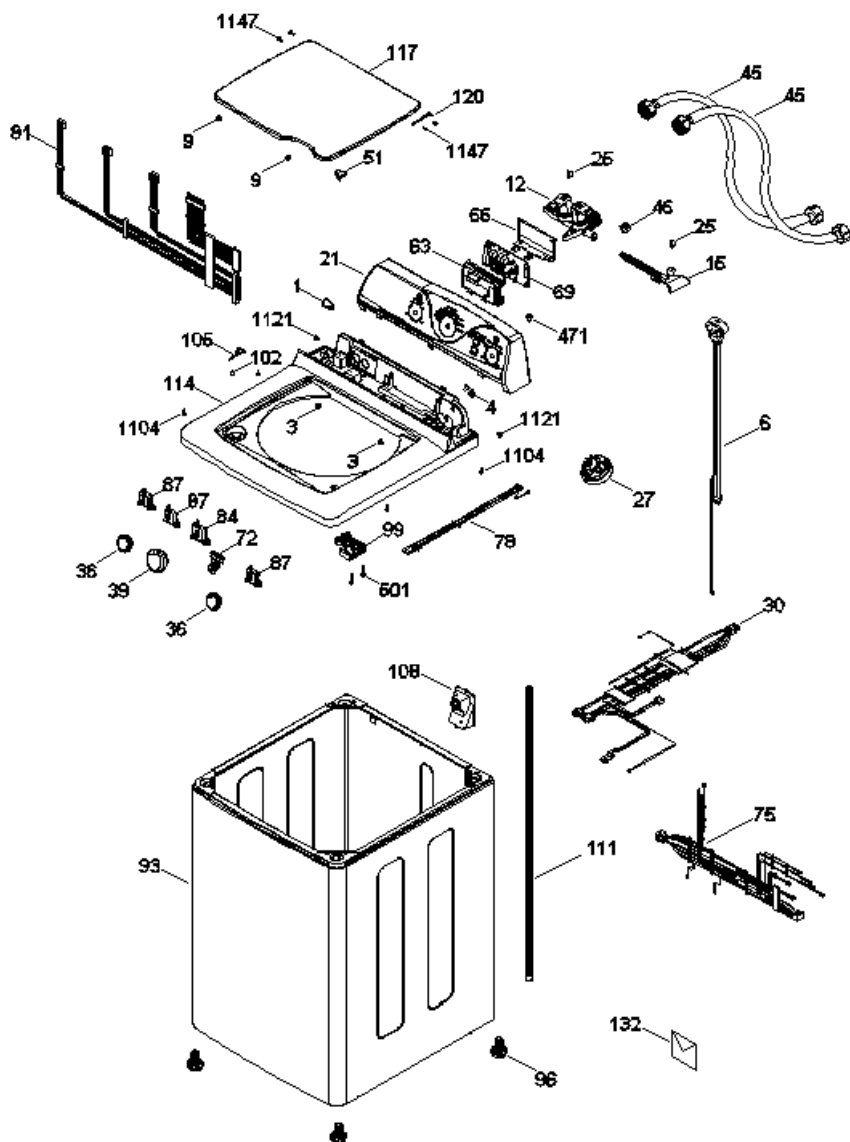

Distribuidor Autorizado

SurteRápido.com

Venta de Refacciones
Electrodomesticas

LAE17300PBB0

LAE17300PBB00

LAE17300PBB0

LAE17300PBB00

1	WW01L00497	LOGO GOTA EASY
3	WW01A00085	BUJE BISAGRA
4	WW01A00363	LOGO CAPACIDAD 17KG
6	WW01F00113	TOMACORRIENTE AMAZ. NUEVO
9	WW01A00105	BUMPER (TAPA METALICA)
12	WW01F00321	VALVULA DE AGUA (127 V)
15	WW01L00359	MANGUERA ENTRADA DE AGUA
21	WW03L00131	COPETE Y GRAFICOS ENS(BCO)
25	WW01A00068	ABRAZADERA MANGUERA PRESOSTATO
27	WW01F00252	PRESOSTATO MECANICO AMAZONA
30	WW03F00116	ARNES GABINETE
36	WW01L00178	ENS. PERILLA ROTATOR SPLASH B
39	WW01L00174	ENS. PERILLA CONTROL SPLASH B.
45	WW01F00597	MANGUERA LLENADO C/COPLES PLAS
46	WW01A00113	ABRAZADERA MANGUERA
51	WW01F00346	ACTUADOR TAPA UL
63	WW01L00251	PROTECTOR TARJETA (PARA TARJET
66	WW01L00269	BASE PROTECTOR TARJETA
69	WW01F00372	TARJETA ELECTRONICA
72	WW01F00064	TARJETA BOTONES ECO BCO AURA S
75	WW01F00187	ARNES CUBIERTA ID 12 KG
78	WW01F00166	ARNES PRESOSTATO
81	WW01F00175	ARNES SELECTOR
84	WW01F00341	SELECTOR 8 POSICIONES CERRADO
87	WW01F00339	SELECTOR 4 POSICIONES
93	WW01L00942	GABINETE ENSAMBLE
96	WW01L00468	PATA NIVELADORA AMAZONAS
99	WW01L00469	BLOCAPUERTAS C/SLIDER
102	WW01L00335	TAPON BISAGRA
105	WW01L00001	BISAGRA DE ALAMBRE (LARGA)
108	WW01L00491	TAPA MANGUERA (BCO)
111	WW01L00316	MANGUERA DE DRENADO C/CINCHOS
114	WW01L00101	ENSAMBLE CUBIERTA ECONO. BCA