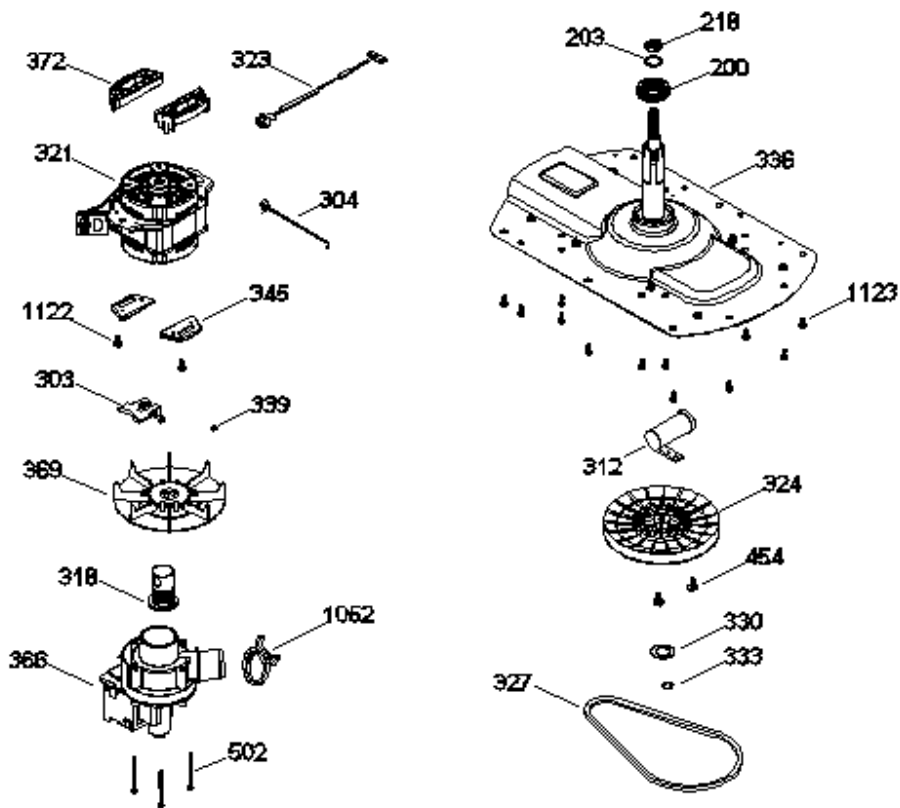

Distribuidor Autorizado

SurteRápido.com

Venta de Refacciones
Electrodomesticas

LAE17300PBB0

LAE17300PBB00

LAE17300PBB0

LAE17300PBB00

1	WW01L00497	LOGO GOTA EASY
3	WW01A00085	BUJE BISAGRA
4	WW01A00363	LOGO CAPACIDAD 17KG
6	WW01F00113	TOMACORRIENTE AMAZ. NUEVO
9	WW01A00105	BUMPER (TAPA METALICA)
12	WW01F00321	VALVULA DE AGUA (127 V)
15	WW01L00359	MANGUERA ENTRADA DE AGUA
21	WW03L00131	COPETE Y GRAFICOS ENS(BCO)
25	WW01A00068	ABRAZADERA MANGUERA PRESOSTATO
27	WW01F00252	PRESOSTATO MECANICO AMAZONA
30	WW03F00116	ARNES GABINETE
36	WW01L00178	ENS. PERILLA ROTATOR SPLASH B
39	WW01L00174	ENS. PERILLA CONTROL SPLASH B.
45	WW01F00597	MANGUERA LLENADO C/COPLES PLAS
46	WW01A00113	ABRAZADERA MANGUERA
51	WW01F00346	ACTUADOR TAPA UL
63	WW01L00251	PROTECTOR TARJETA (PARA TARJET
66	WW01L00269	BASE PROTECTOR TARJETA
69	WW01F00372	TARJETA ELECTRONICA
72	WW01F00064	TARJETA BOTONES ECO BCO AURA S
75	WW01F00187	ARNES CUBIERTA ID 12 KG
78	WW01F00166	ARNES PRESOSTATO
81	WW01F00175	ARNES SELECTOR
84	WW01F00341	SELECTOR 8 POSICIONES CERRADO
87	WW01F00339	SELECTOR 4 POSICIONES
93	WW01L00942	GABINETE ENSAMBLE
96	WW01L00468	PATA NIVELADORA AMAZONAS
99	WW01L00469	BLOCAPUERTAS C/SLIDER
102	WW01L00335	TAPON BISAGRA
105	WW01L00001	BISAGRA DE ALAMBRE (LARGA)
108	WW01L00491	TAPA MANGUERA (BCO)
111	WW01L00316	MANGUERA DE DRENADO C/CINCHOS
114	WW01L00101	ENSAMBLE CUBIERTA ECONO. BCA