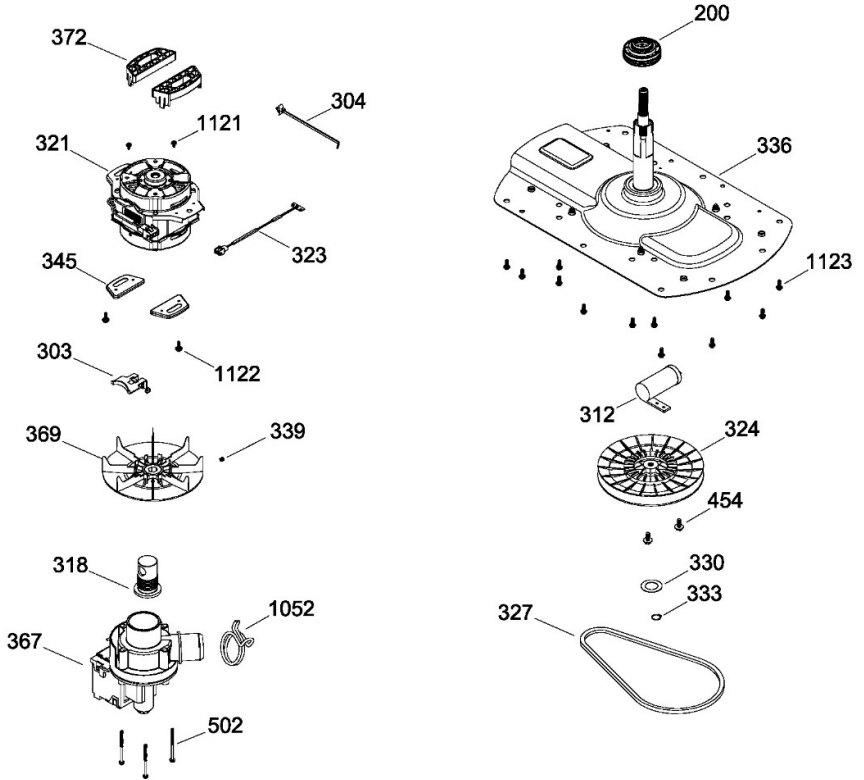

SISTEMA MOTRIZ / PUMP & DRIVE COMPONENTS

LAE17400PBB00

Distribuidor Autorizado

SurteRápido.com

Venta de Refacciones
Electrodomesticas

Lavadora Mabe LAE17400PBB00

Guía	Componente	Descripción
1	323B1443P001	LOGO GOTA EASY
3	323B2194P001	BUJE BISAGRA
4	277B1241P006	LOGO 17KG
6	189D3208P002	CABLE TOMACORRIENTE
9	323B1416P001	PROTECTOR TAPA
12	189D1664G001	ENS. VALVULA DE AGUA
15	323B2198P005	ENTRADA DE AGUA
21	233D1546G016	COPETE Y GRAFICOS ENS
25	323B1408P001	ABRAZADERA MANGUERA
27	228C2084P006	PRESOSTATO
30	189D3983G009	ARNES GABINETE
36	323B2369G001	ENS. PERILLA ROTATORIA
39	323B2370G009	PERILLA CONTROL
45	233D1368G001	MANGUERA
45	233D2851G001	MANGUERA
46	277B1146P002	ABRAZADERA MANGUERA
51	228C2243P001	ACTUADOR
63	189D5009P001	PROTECTOR CUBIERTA TARJETA
66	189D5319P001	BASE PROTECTOR TARJETA
69	PT02G01R00	TARJETA CONTROL
69	PT02G02R01	TARJETA CONTROL
72	189D2762G016	BOTON SELECTOR
75	189D3830G017	ARNES CUBIERTA
78	189D3652G002	ARNES PRESOSTATO
81	189D3653G012	ARNES CAJA QUEMADORES
84	228C1256G005	SELECTOR PROGRAMA
87	228C1256G003	SELECTOR PROGRAMA