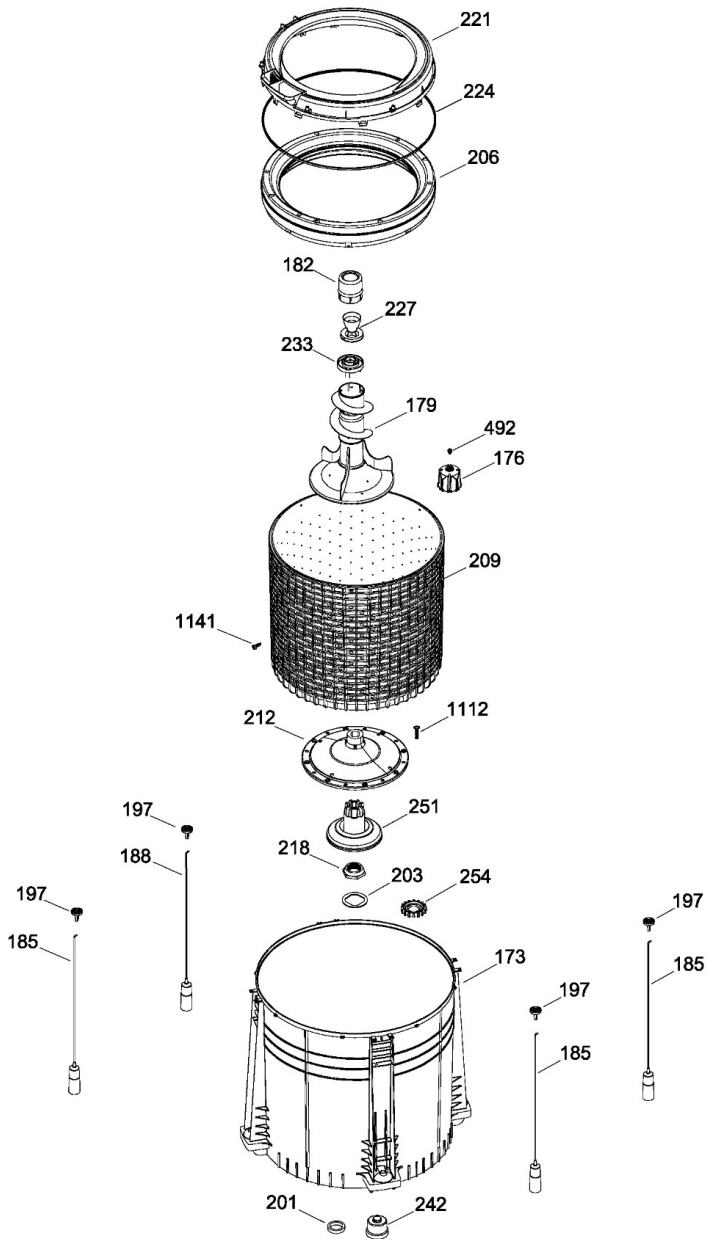

Distribuidor Autorizado

SurteRápido.com

Venta de Refacciones
Electrodomesticas

Lavadora Mabe LAE17400PBB00

PARTES PARA TINA / TUB, BASKET & AGITATOR

LAE17400PBB00