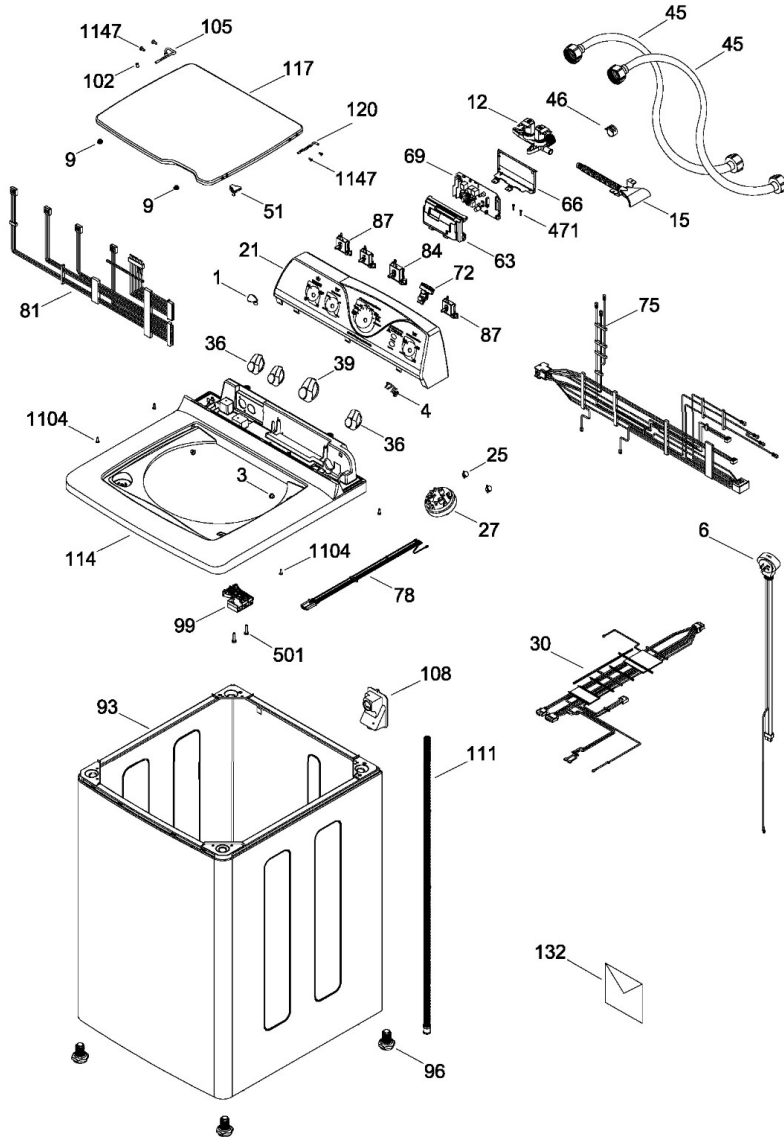

Distribuidor Autorizado

SurteRápido.com

Venta de Refacciones
Electrodomesticas

Lavadora Mabe LAE17400PBB00

COPETE / BACKSPLASH
GABINETE Y CUBIERTA / CABINET & COVER

LAE17400PBB00