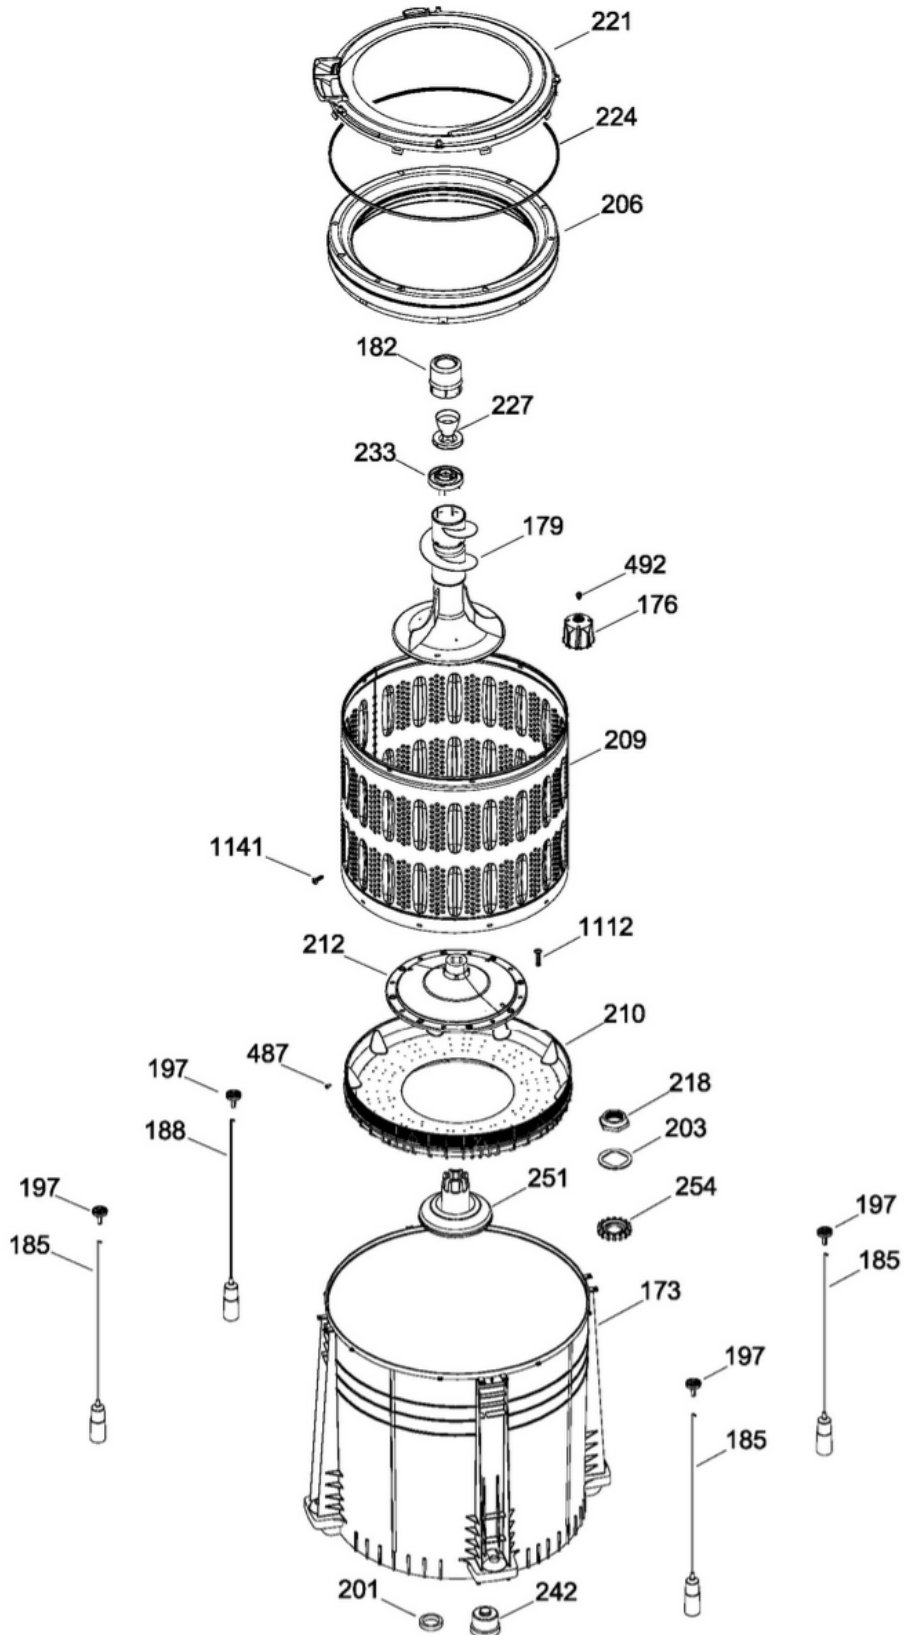

LAVADORA LAE17400XBB00

LAVADORA LAE17400XBB00

LAVADORA LAE17400XBB00

LAVADORA LAE17400XBB00

Guía	Componente	Descripción
1	323B1443P001	LOGO GOTA EASY
4	277B1241P006	LOGO 17KG
6	189D3208P002	CABLE TOMACORRIENTE
12	189D1664G001	ENS. VALVULA DE AGUA
15	323B2198P005	ENTRADA DE AGUA
21	233D1546G016	COPETE Y GRAFICOS ENS
25	323B1408P001	ABRAZADERA MANGUERA
27	228C2084P006	PRESOSTATO
30	189D3983G009	ARNES GABINETE
36	323B2369G001	ENS. PERILLA ROTATORIA
39	323B2370G009	PERILLA CONTROL
45	233D1368G001	MANGUERA
46	277B1146P002	ABRAZADERA MANGUERA
51	253C1100P001	ACTUADOR TAPA
52	228C2385P003	SOPORTE CONECTOR
63	189D5009P001	PROTECTOR CUBIERTA TARJETA
66	189D5319P001	BASE PROTECTOR TARJETA
69	PT02G01R00	TARJETA CONTROL
72	189D2762G016	BOTON SELECTOR
75	189D3830G018	ARNES CUBIERTA
78	189D3652G002	ARNES PRESOSTATO
81	189D3653G012	ARNES CAJA QUEMADORES
84	228C1256G005	SELECTOR PROGRAMA
87	228C1256G003	SELECTOR PROGRAMA
91	253C1112P002	SOPORTE DAMPER DERECHO
92	253C1112P001	SOPORTE DAMPER IZQUIERDO
93	189D2655G009	ENS. GABINETE 10KG CURVO
96	228C1202P001	PATA NIVELADORA
99	253C1098P001	BLOCAPUERTA
103	253C1114P001	BISAGRA AMORTIGUADOR IZQUIERDA
104	253C1113P001	BISAGRA DAMPER DERECHA
106	253C1170P001	AMORTIGUADOR
107	253C1170P004	DAMPER
108	323B2659P001	TAPA MANGUERA
111	253C1066G002	MANGUERA
114	233D1487P002	CUBIERTA