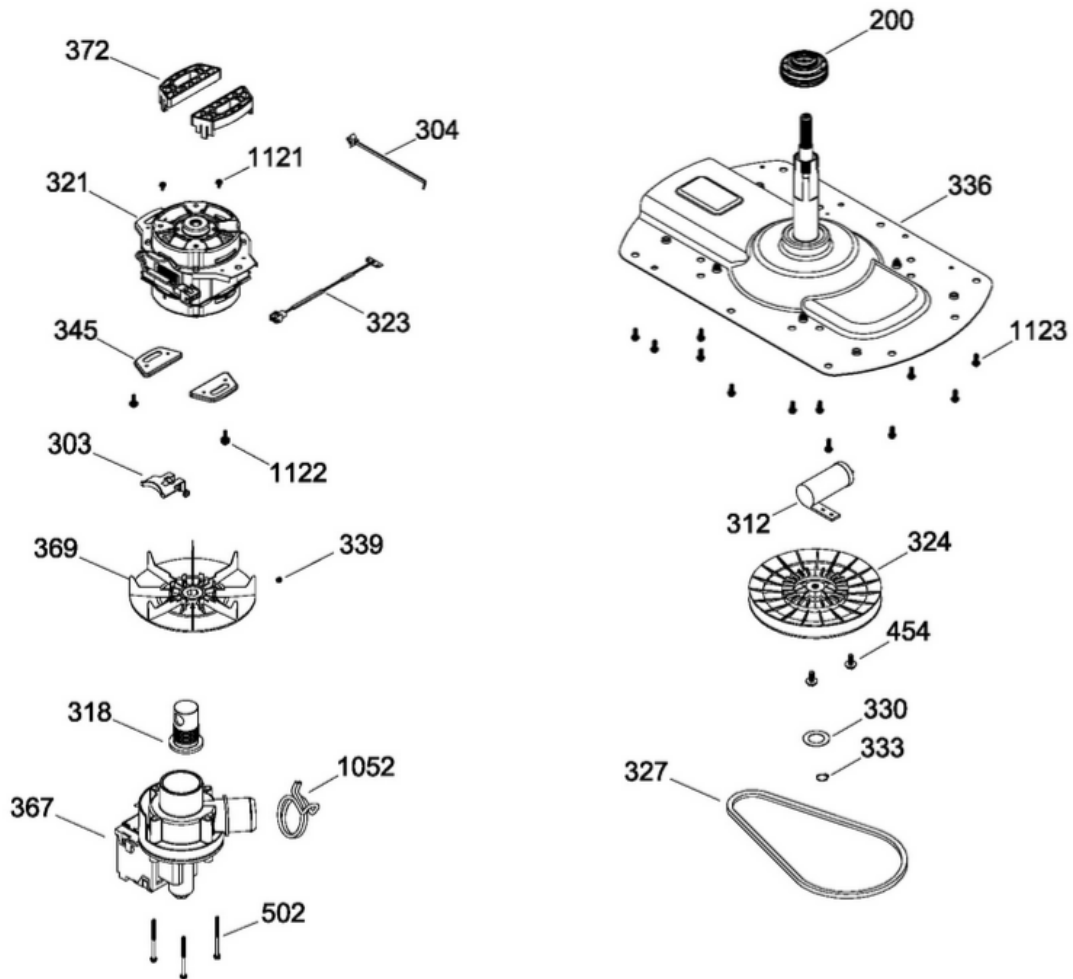

LAVADORA LAE17400XBB00

LAVADORA LAE17400XBB00

LAVADORA LAE17400XBB00

LAVADORA LAE17400XBB00

Guía	Componente	Descripción
1	323B1443P001	LOGO GOTA EASY
4	277B1241P006	LOGO 17KG
6	189D3208P002	CABLE TOMACORRIENTE
12	189D1664G001	ENS. VALVULA DE AGUA
15	323B2198P005	ENTRADA DE AGUA
21	233D1546G016	COPETE Y GRAFICOS ENS
25	323B1408P001	ABRAZADERA MANGUERA
27	228C2084P006	PRESOSTATO
30	189D3983G009	ARNES GABINETE
36	323B2369G001	ENS. PERILLA ROTATORIA
39	323B2370G009	PERILLA CONTROL
45	233D1368G001	MANGUERA
46	277B1146P002	ABRAZADERA MANGUERA
51	253C1100P001	ACTUADOR TAPA
52	228C2385P003	SOPORTE CONECTOR
63	189D5009P001	PROTECTOR CUBIERTA TARJETA
66	189D5319P001	BASE PROTECTOR TARJETA
69	PT02G01R00	TARJETA CONTROL
72	189D2762G016	BOTON SELECTOR
75	189D3830G018	ARNES CUBIERTA
78	189D3652G002	ARNES PRESOSTATO
81	189D3653G012	ARNES CAJA QUEMADORES
84	228C1256G005	SELECTOR PROGRAMA
87	228C1256G003	SELECTOR PROGRAMA
91	253C1112P002	SOPORTE DAMPER DERECHO
92	253C1112P001	SOPORTE DAMPER IZQUIERDO
93	189D2655G009	ENS. GABINETE 10KG CURVO
96	228C1202P001	PATA NIVELADORA
99	253C1098P001	BLOCAPUERTA
103	253C1114P001	BISAGRA AMORTIGUADOR IZQUIERDA
104	253C1113P001	BISAGRA DAMPER DERECHA
106	253C1170P001	AMORTIGUADOR
107	253C1170P004	DAMPER
108	323B2659P001	TAPA MANGUERA
111	253C1066G002	MANGUERA
114	233D1487P002	CUBIERTA