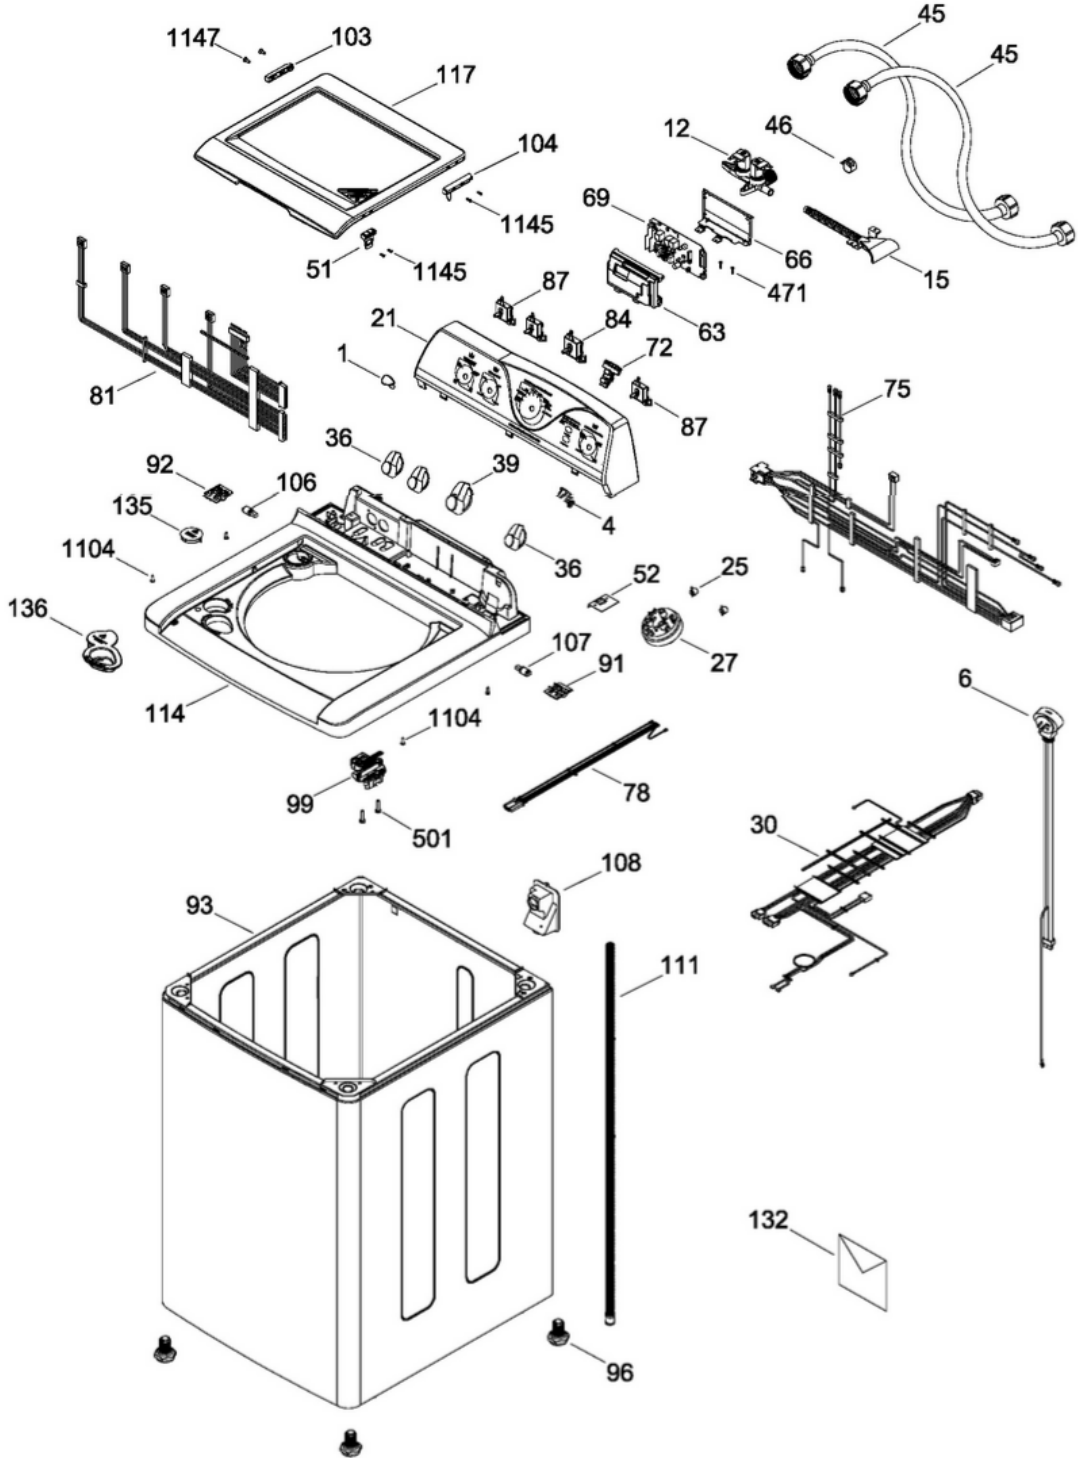

LAVADORA LAE17400XBB00

LAVADORA LAE17400XBB00

LAVADORA LAE17400XBB00

LAVADORA LAE17400XBB00

Guía	Componente	Descripción
1	323B1443P001	LOGO GOTA EASY
4	277B1241P006	LOGO 17KG
6	189D3208P002	CABLE TOMACORRIENTE
12	189D1664G001	ENS. VALVULA DE AGUA
15	323B2198P005	ENTRADA DE AGUA
21	233D1546G016	COPETE Y GRAFICOS ENS
25	323B1408P001	ABRAZADERA MANGUERA
27	228C2084P006	PRESOSTATO
30	189D3983G009	ARNES GABINETE
36	323B2369G001	ENS. PERILLA ROTATORIA
39	323B2370G009	PERILLA CONTROL
45	233D1368G001	MANGUERA
46	277B1146P002	ABRAZADERA MANGUERA
51	253C1100P001	ACTUADOR TAPA
52	228C2385P003	SOPORTE CONECTOR
63	189D5009P001	PROTECTOR CUBIERTA TARJETA
66	189D5319P001	BASE PROTECTOR TARJETA
69	PT02G01R00	TARJETA CONTROL
72	189D2762G016	BOTON SELECTOR
75	189D3830G018	ARNES CUBIERTA
78	189D3652G002	ARNES PRESOSTATO
81	189D3653G012	ARNES CAJA QUEMADORES
84	228C1256G005	SELECTOR PROGRAMA
87	228C1256G003	SELECTOR PROGRAMA
91	253C1112P002	SOPORTE DAMPER DERECHO
92	253C1112P001	SOPORTE DAMPER IZQUIERDO
93	189D2655G009	ENS. GABINETE 10KG CURVO
96	228C1202P001	PATA NIVELADORA
99	253C1098P001	BLOCAPUERTA
103	253C1114P001	BISAGRA AMORTIGUADOR IZQUIERDA
104	253C1113P001	BISAGRA DAMPER DERECHA
106	253C1170P001	AMORTIGUADOR
107	253C1170P004	DAMPER
108	323B2659P001	TAPA MANGUERA
111	253C1066G002	MANGUERA
114	233D1487P002	CUBIERTA