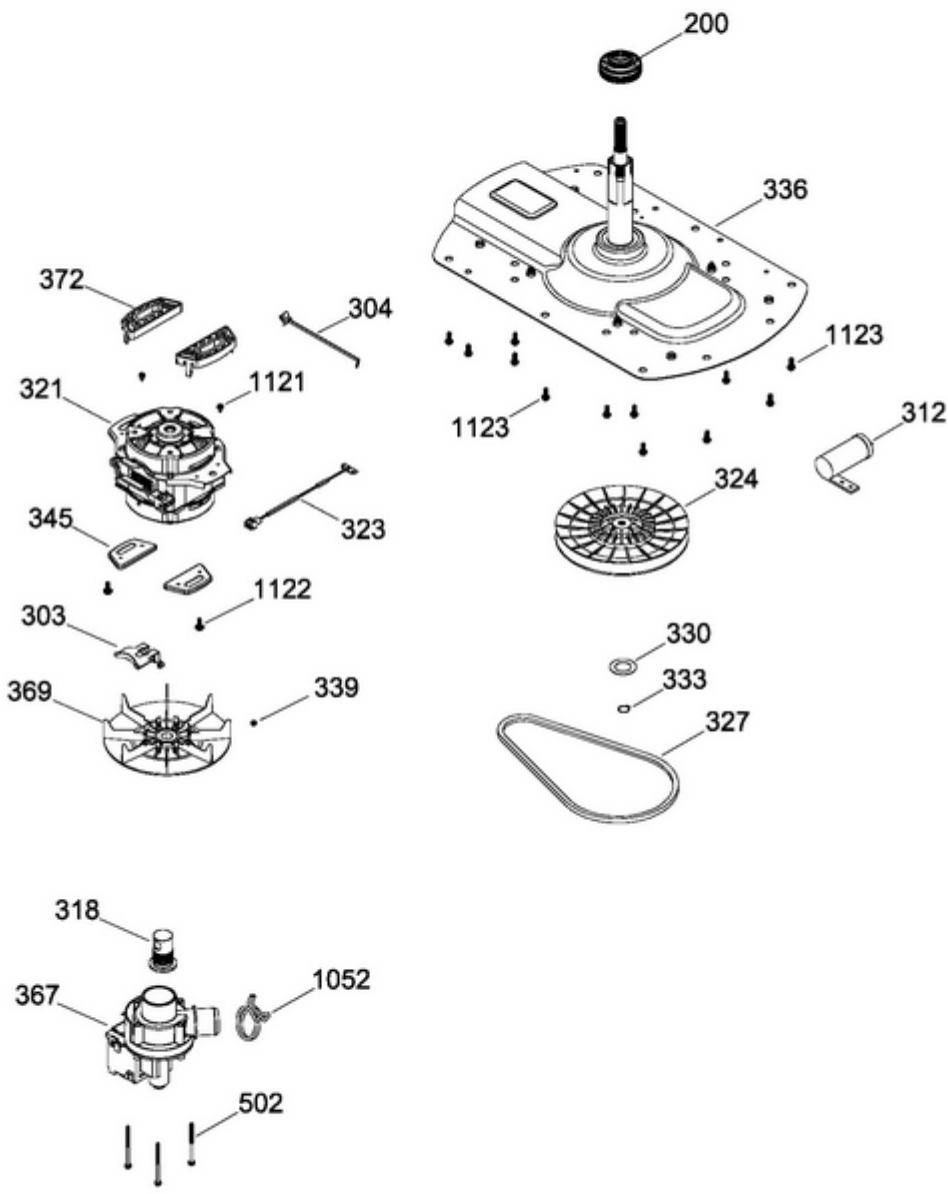

LAVADORA LAE17500XBB00

COPETE / BACKSPASH
 GABINETE Y CUBIERTA / CABINET & COVER

LAE17500XBB00

LAVADORA LAE17500XBB00

PARTES PARA TINA / TUB, BASKET & AGITATOR

LAE17500XBB00

LAVADORA LAE17500XBB00

SISTEMA MOTRIZ / PUMP & DRIVE COMPONENTS

LAE17500XBB00

LAVADORA LAE17500XBB00

Guía	Refacción	Descripción
1	WW01L00497	LOGO GOTA EASY
3	WW01A00085	BUJE BISAGRA
4	WW01L00324	LOGO 17KG EASY
6	WW01F00113	CABLE TOMACORRIENTE
9	WW01A00105	PROTECTOR TAPA
12	WW01F00321	ENS. VALVULA DE AGUA
15	WW01L00359	ENTRADA DE AGUA
21	WW01L00172	ENS. COPETE HEAT TRANSFER
21	WW01L01411	ENS. COPETE HEAT TRANSFER
25	WW01A00068	ABRAZADERA MANGUERA
27	WW01F00252	PRESOSTATO
30	WW01F01470	ARNES GABINETE
36	WW01L00487	ENS. PERILLA ROTATORIA
39	WW01L01317	PERILLA CONTROL
45	WW01F00597	MANGUERA
45	WW01F01987	MANGUERA
46	WW01A00113	ABRAZADERA MANGUERA
51	WW01F00346	ACTUADOR
63	WW01L00251	PROTECTOR CUBIERTA TARJETA
66	WW01L00269	BASE PROTECTOR TARJETA
69	WW01F00372	TARJETA TNT
72	WW01F01503	BOTON SELECTOR
75	WW01F01533	ARNES CUBIERTA
78	WW01F00166	ARNES PRESOSTATO
81	WW01F00174	ARNES SELECTOR
84	WW01F00341	SELECTOR PROGRAMA
87	WW01F00339	SELECTOR PROGRAMA
93	WW01L00498	ENS. GABINETE
96	WW01L00468	PATA NIVELADORA
99	WW01F01553	ENS BLOCAPUERTAS
102	WW01L00335	TAPON BISAGRA
105	WW01L00001	BISAGRA
108	WW01L00491	TAPA MANGUERA
111	WW01L00316	MANGUERA
114	WW01L00101	CUBIERTA
117	WW01L00428	ACABADO TAPA CURVA
120	WW01L00002	BISAGRA