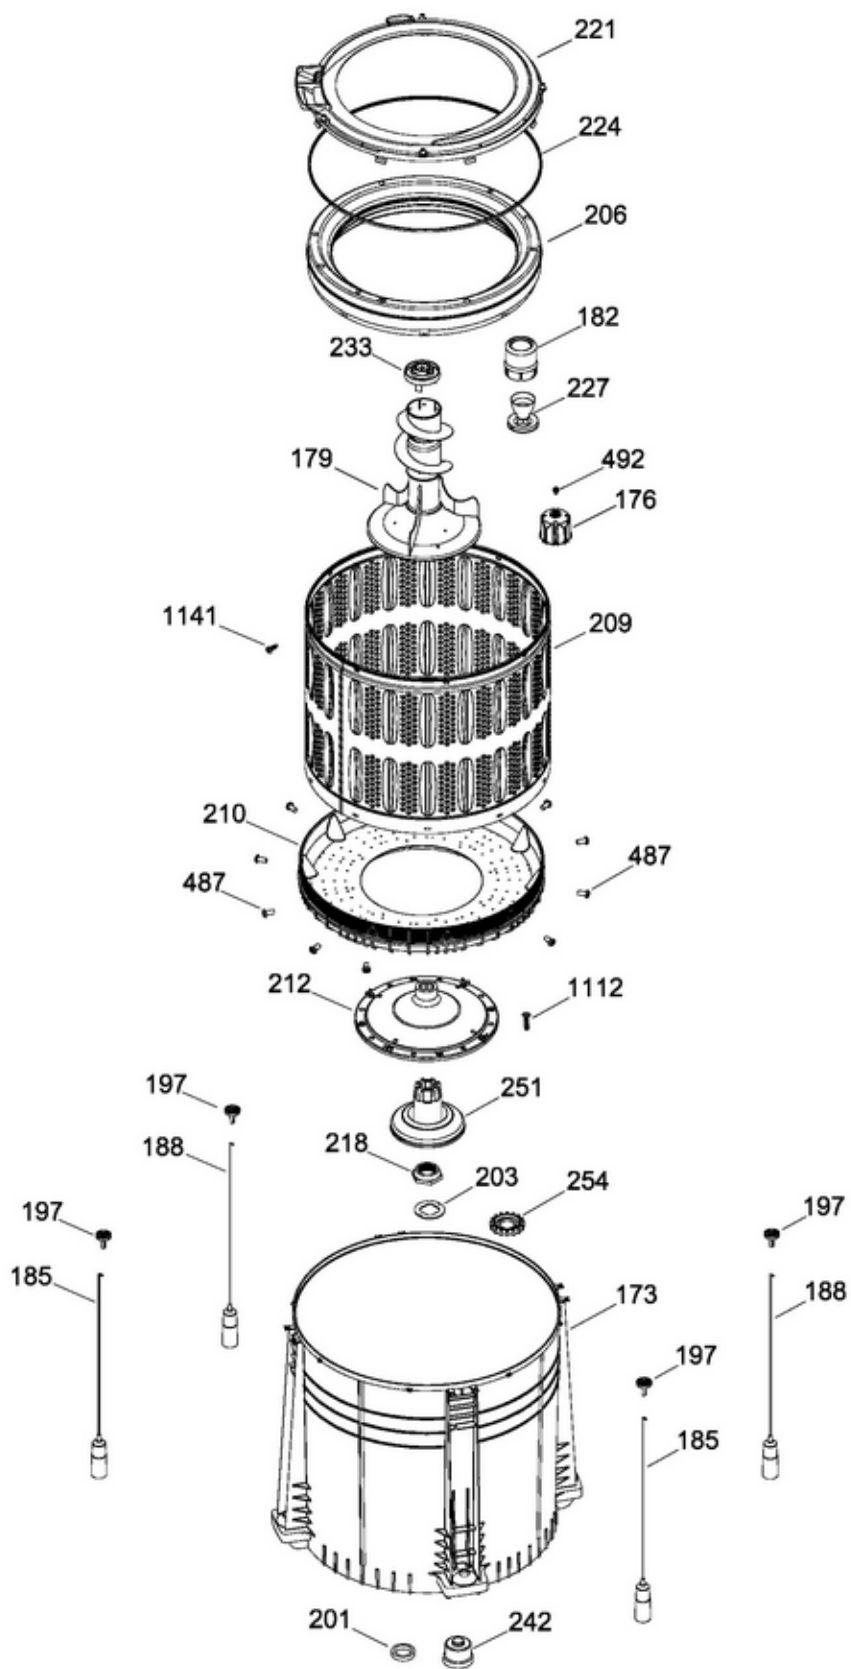

LAVADORA LAE17500XBB00

COPETE / BACKSPASH
 GABINETE Y CUBIERTA / CABINET & COVER

LAE17500XBB00

LAVADORA LAE17500XBB00

PARTES PARA TINA / TUB, BASKET & AGITATOR

LAE17500XBB00

LAVADORA LAE17500XBB00

SISTEMA MOTRIZ / PUMP & DRIVE COMPONENTS

LAE17500XBB00

LAVADORA LAE17500XBB00

Guía	Refacción	Descripción
1	WW01L00497	LOGO GOTA EASY
3	WW01A00085	BUJE BISAGRA
4	WW01L00324	LOGO 17KG EASY
6	WW01F00113	CABLE TOMACORRIENTE
9	WW01A00105	PROTECTOR TAPA
12	WW01F00321	ENS. VALVULA DE AGUA
15	WW01L00359	ENTRADA DE AGUA
21	WW01L00172	ENS. COPETE HEAT TRANSFER
21	WW01L01411	ENS. COPETE HEAT TRANSFER
25	WW01A00068	ABRAZADERA MANGUERA
27	WW01F00252	PRESOSTATO
30	WW01F01470	ARNES GABINETE
36	WW01L00487	ENS. PERILLA ROTATORIA
39	WW01L01317	PERILLA CONTROL
45	WW01F00597	MANGUERA
45	WW01F01987	MANGUERA
46	WW01A00113	ABRAZADERA MANGUERA
51	WW01F00346	ACTUADOR
63	WW01L00251	PROTECTOR CUBIERTA TARJETA
66	WW01L00269	BASE PROTECTOR TARJETA
69	WW01F00372	TARJETA TNT
72	WW01F01503	BOTON SELECTOR
75	WW01F01533	ARNES CUBIERTA
78	WW01F00166	ARNES PRESOSTATO
81	WW01F00174	ARNES SELECTOR
84	WW01F00341	SELECTOR PROGRAMA
87	WW01F00339	SELECTOR PROGRAMA
93	WW01L00498	ENS. GABINETE
96	WW01L00468	PATA NIVELADORA
99	WW01F01553	ENS BLOCAPUERTAS
102	WW01L00335	TAPON BISAGRA
105	WW01L00001	BISAGRA
108	WW01L00491	TAPA MANGUERA
111	WW01L00316	MANGUERA
114	WW01L00101	CUBIERTA
117	WW01L00428	ACABADO TAPA CURVA
120	WW01L00002	BISAGRA