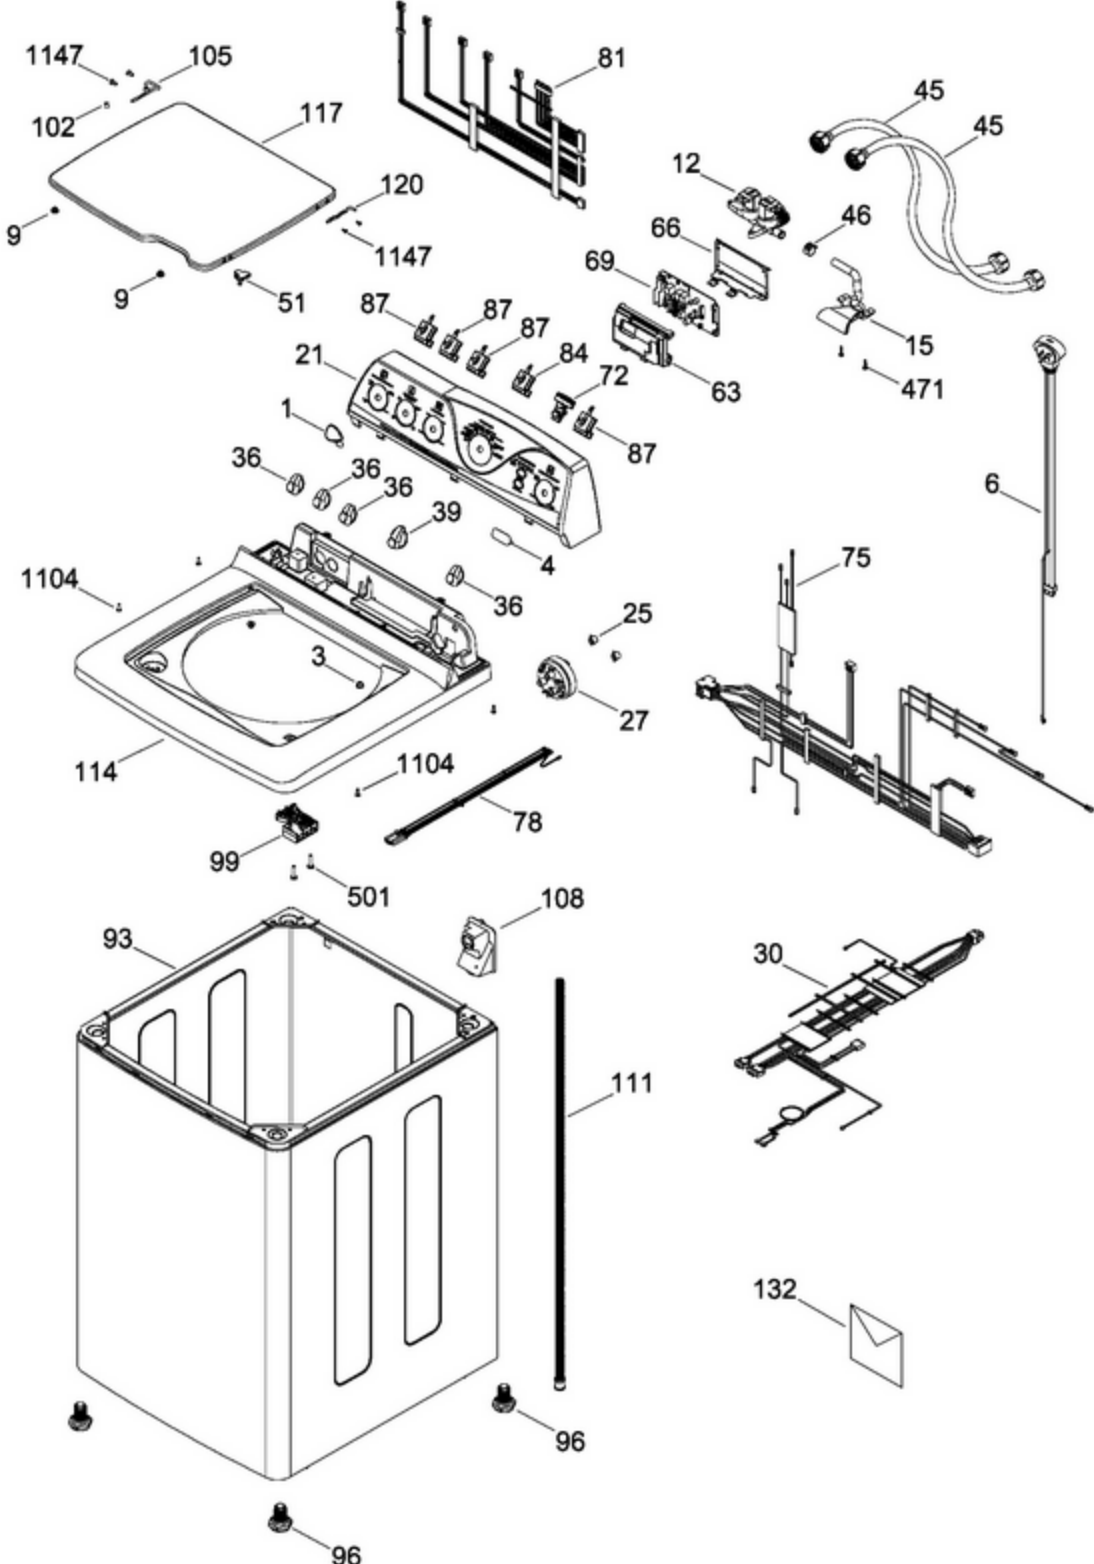

LAVADORA LAE17500XBB00

COPETE / BACKSPASH
 GABINETE Y CUBIERTA / CABINET & COVER

LAE17500XBB00

LAVADORA LAE17500XBB00

PARTES PARA TINA / TUB, BASKET & AGITATOR

LAE17500XBB00

LAVADORA LAE17500XBB00

SISTEMA MOTRIZ / PUMP & DRIVE COMPONENTS

LAE17500XBB00

LAVADORA LAE17500XBB00

Guía	Refacción	Descripción
1	WW01L00497	LOGO GOTA EASY
3	WW01A00085	BUJE BISAGRA
4	WW01L00324	LOGO 17KG EASY
6	WW01F00113	CABLE TOMACORRIENTE
9	WW01A00105	PROTECTOR TAPA
12	WW01F00321	ENS. VALVULA DE AGUA
15	WW01L00359	ENTRADA DE AGUA
21	WW01L00172	ENS. COPETE HEAT TRANSFER
21	WW01L01411	ENS. COPETE HEAT TRANSFER
25	WW01A00068	ABRAZADERA MANGUERA
27	WW01F00252	PRESOSTATO
30	WW01F01470	ARNES GABINETE
36	WW01L00487	ENS. PERILLA ROTATORIA
39	WW01L01317	PERILLA CONTROL
45	WW01F00597	MANGUERA
45	WW01F01987	MANGUERA
46	WW01A00113	ABRAZADERA MANGUERA
51	WW01F00346	ACTUADOR
63	WW01L00251	PROTECTOR CUBIERTA TARJETA
66	WW01L00269	BASE PROTECTOR TARJETA
69	WW01F00372	TARJETA TNT
72	WW01F01503	BOTON SELECTOR
75	WW01F01533	ARNES CUBIERTA
78	WW01F00166	ARNES PRESOSTATO
81	WW01F00174	ARNES SELECTOR
84	WW01F00341	SELECTOR PROGRAMA
87	WW01F00339	SELECTOR PROGRAMA
93	WW01L00498	ENS. GABINETE
96	WW01L00468	PATA NIVELADORA
99	WW01F01553	ENS BLOCAPUERTAS
102	WW01L00335	TAPON BISAGRA
105	WW01L00001	BISAGRA
108	WW01L00491	TAPA MANGUERA
111	WW01L00316	MANGUERA
114	WW01L00101	CUBIERTA
117	WW01L00428	ACABADO TAPA CURVA
120	WW01L00002	BISAGRA