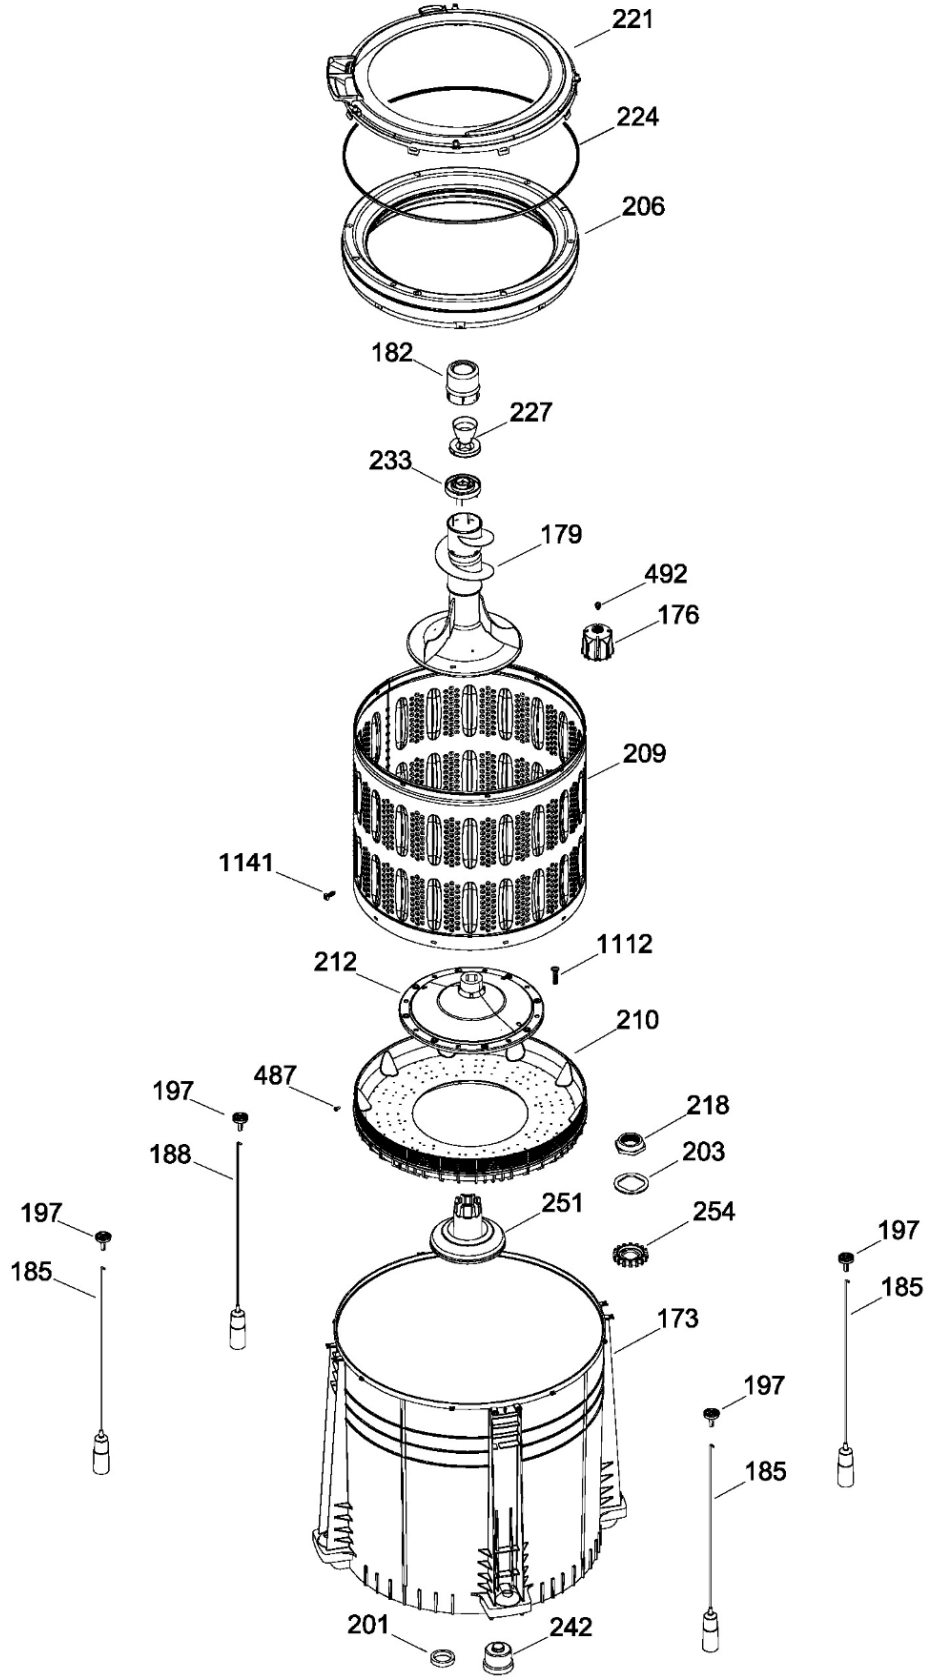

LAVADORA LAE19500XBB00

LAVADORA LAE19500XBB00

LAVADORA LAE19500XBB00

LAVADORA LAE19500XBB00

Guía	Componente	Descripción
1	323B1443P001	LOGO GOTA EASY
4	277B1241P008	LOGO 19KG
6	189D3208P002	CABLE TOMACORRIENTE
12	189D1664G001	ENS. VALVULA DE AGUA
15	323B2198P005	ENTRADA DE AGUA
21	233D1546G017	COPETE Y GRAFICOS ENS
25	323B1408P001	ABRAZADERA MANGUERA
27	228C2084P006	PRESOSTATO
30	189D3983G009	ARNES GABINETE
36	323B2369G001	ENS. PERILLA ROTATORIA
39	323B2370G009	PERILLA CONTROL
45	233D1368G001	MANGUERA
46	277B1146P002	ABRAZADERA MANGUERA
51	253C1100P001	ACTUADOR TAPA
52	228C2385P003	SOPORTE CONECTOR
63	189D5009P001	PROTECTOR CUBIERTA TARJETA
66	189D5319P001	BASE PROTECTOR TARJETA
69	PT01G02R01	TARJETA CONTROL
72	189D2762G016	BOTON SELECTOR
75	189D3830G018	ARNES CUBIERTA
78	189D3652G002	ARNES PRESOSTATO
81	189D3653G013	ARNES SELECTOR
84	228C1256G005	SELECTOR PROGRAMA
87	228C1256G003	SELECTOR PROGRAMA
91	253C1112P002	SOPORTE DAMPER DERECHO
92	253C1112P001	SOPORTE DAMPER IZQUIERDO
93	189D2655G009	ENS. GABINETE 10KG CURVO
93	189D2655G011	ENS. GABINETE 10KG CURVO
96	228C1202P001	PATA NIVELADORA
99	253C1098P001	BLOCAPUERTA
103	253C1114P001	BISAGRA AMORTIGUADOR IZQUIERDA
104	253C1113P001	BISAGRA DAMPER DERECHA
106	253C1170P001	AMORTIGUADOR
107	253C1170P004	DAMPER
108	323B2659P001	TAPA MANGUERA