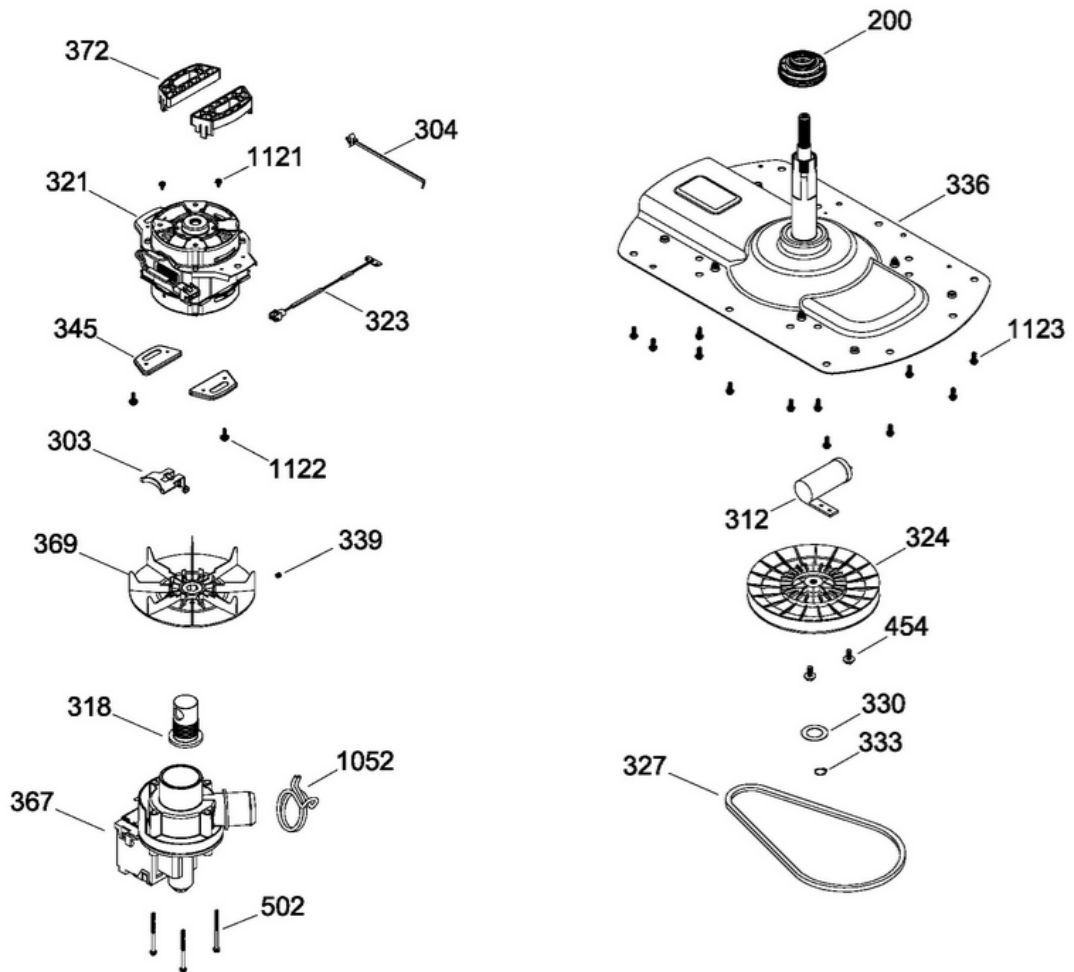

LAVADORA LAE19500XBB00

LAVADORA LAE19500XBB00

LAVADORA LAE19500XBB00

LAVADORA LAE19500XBB00

Guía	Componente	Descripción
1	323B1443P001	LOGO GOTA EASY
4	277B1241P008	LOGO 19KG
6	189D3208P002	CABLE TOMACORRIENTE
12	189D1664G001	ENS. VALVULA DE AGUA
15	323B2198P005	ENTRADA DE AGUA
21	233D1546G017	COPETE Y GRAFICOS ENS
25	323B1408P001	ABRAZADERA MANGUERA
27	228C2084P006	PRESOSTATO
30	189D3983G009	ARNES GABINETE
36	323B2369G001	ENS. PERILLA ROTATORIA
39	323B2370G009	PERILLA CONTROL
45	233D1368G001	MANGUERA
46	277B1146P002	ABRAZADERA MANGUERA
51	253C1100P001	ACTUADOR TAPA
52	228C2385P003	SOPORTE CONECTOR
63	189D5009P001	PROTECTOR CUBIERTA TARJETA
66	189D5319P001	BASE PROTECTOR TARJETA
69	PT01G02R01	TARJETA CONTROL
72	189D2762G016	BOTON SELECTOR
75	189D3830G018	ARNES CUBIERTA
78	189D3652G002	ARNES PRESOSTATO
81	189D3653G013	ARNES SELECTOR
84	228C1256G005	SELECTOR PROGRAMA
87	228C1256G003	SELECTOR PROGRAMA
91	253C1112P002	SOPORTE DAMPER DERECHO
92	253C1112P001	SOPORTE DAMPER IZQUIERDO
93	189D2655G009	ENS. GABINETE 10KG CURVO
93	189D2655G011	ENS. GABINETE 10KG CURVO
96	228C1202P001	PATA NIVELADORA
99	253C1098P001	BLOCAPUERTA
103	253C1114P001	BISAGRA AMORTIGUADOR IZQUIERDA
104	253C1113P001	BISAGRA DAMPER DERECHA
106	253C1170P001	AMORTIGUADOR
107	253C1170P004	DAMPER
108	323B2659P001	TAPA MANGUERA