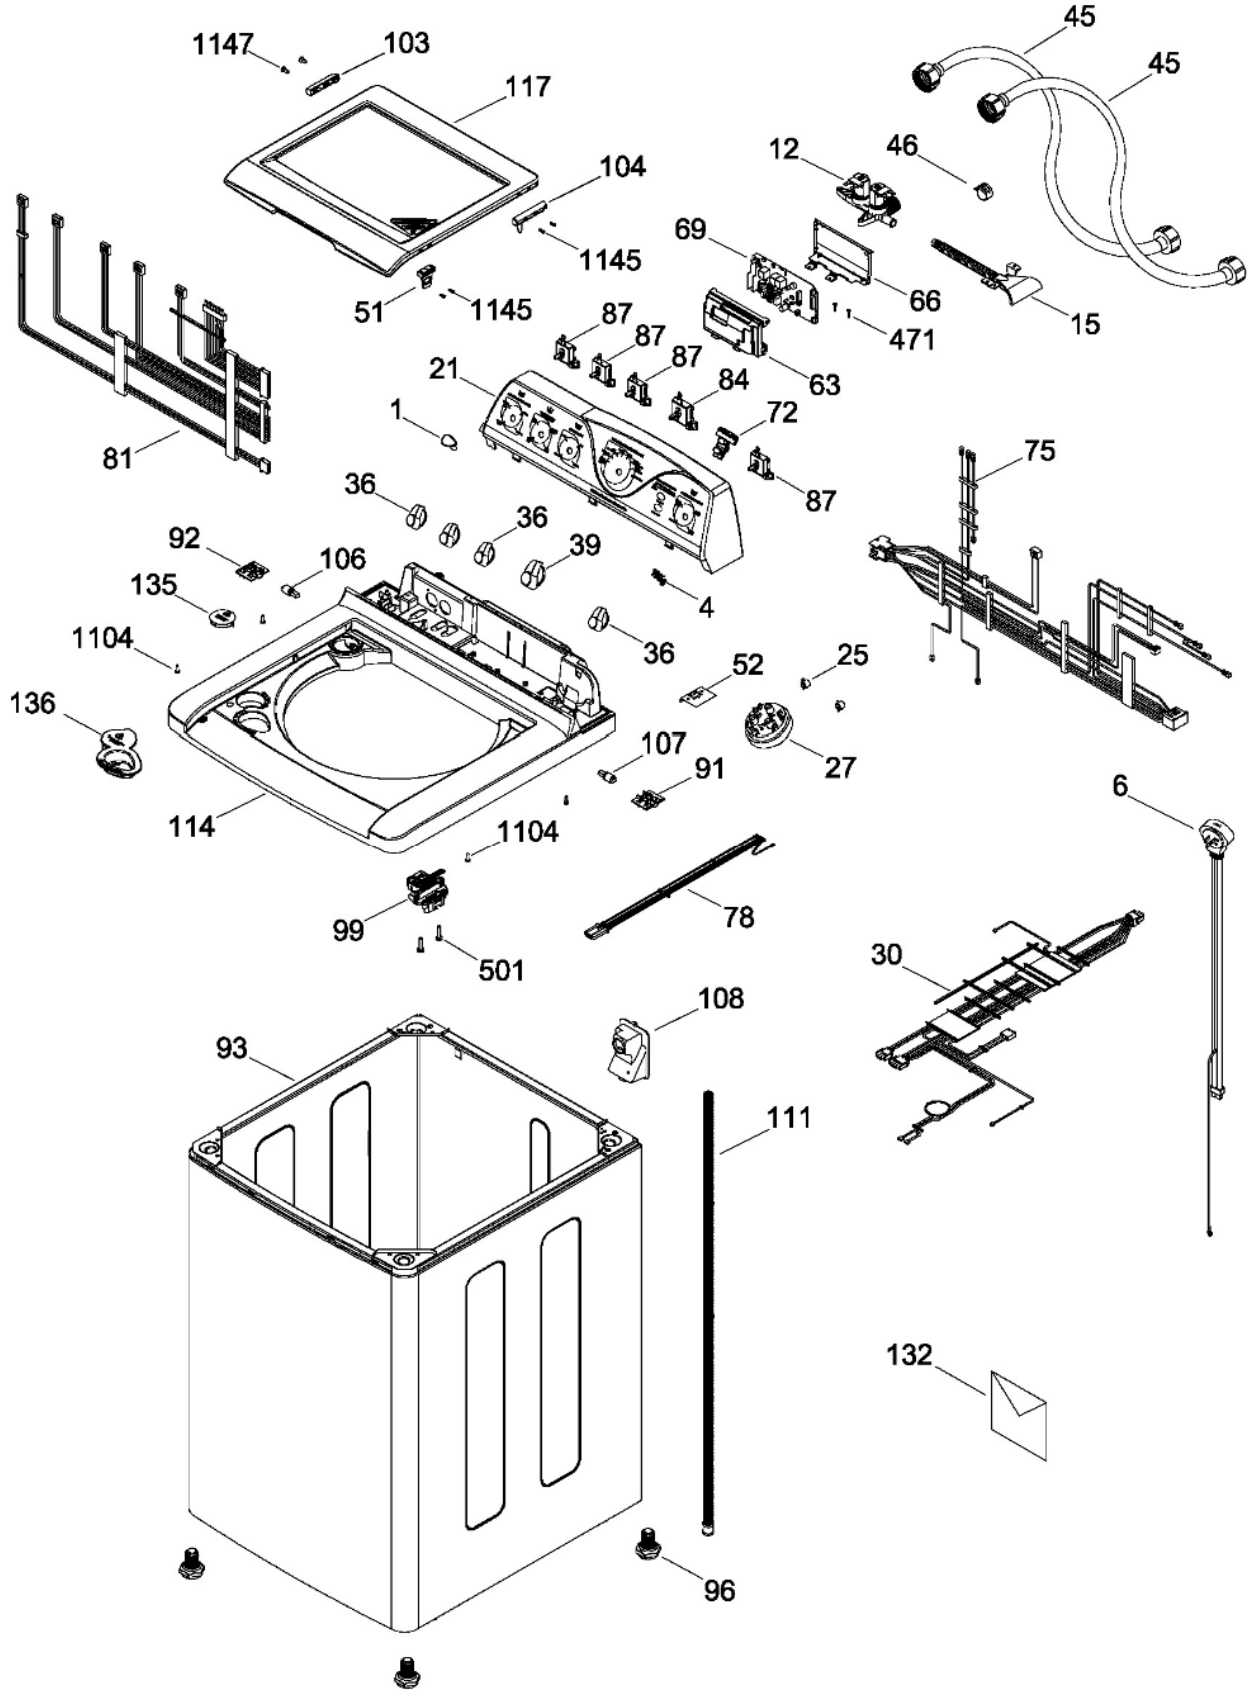

LAVADORA LAE19500XBB00

LAVADORA LAE19500XBB00

LAVADORA LAE19500XBB00

LAVADORA LAE19500XBB00

Guía	Componente	Descripción
1	323B1443P001	LOGO GOTA EASY
4	277B1241P008	LOGO 19KG
6	189D3208P002	CABLE TOMACORRIENTE
12	189D1664G001	ENS. VALVULA DE AGUA
15	323B2198P005	ENTRADA DE AGUA
21	233D1546G017	COPETE Y GRAFICOS ENS
25	323B1408P001	ABRAZADERA MANGUERA
27	228C2084P006	PRESOSTATO
30	189D3983G009	ARNES GABINETE
36	323B2369G001	ENS. PERILLA ROTATORIA
39	323B2370G009	PERILLA CONTROL
45	233D1368G001	MANGUERA
46	277B1146P002	ABRAZADERA MANGUERA
51	253C1100P001	ACTUADOR TAPA
52	228C2385P003	SOPORTE CONECTOR
63	189D5009P001	PROTECTOR CUBIERTA TARJETA
66	189D5319P001	BASE PROTECTOR TARJETA
69	PT01G02R01	TARJETA CONTROL
72	189D2762G016	BOTON SELECTOR
75	189D3830G018	ARNES CUBIERTA
78	189D3652G002	ARNES PRESOSTATO
81	189D3653G013	ARNES SELECTOR
84	228C1256G005	SELECTOR PROGRAMA
87	228C1256G003	SELECTOR PROGRAMA
91	253C1112P002	SOPORTE DAMPER DERECHO
92	253C1112P001	SOPORTE DAMPER IZQUIERDO
93	189D2655G009	ENS. GABINETE 10KG CURVO
93	189D2655G011	ENS. GABINETE 10KG CURVO
96	228C1202P001	PATA NIVELADORA
99	253C1098P001	BLOCAPUERTA
103	253C1114P001	BISAGRA AMORTIGUADOR IZQUIERDA
104	253C1113P001	BISAGRA DAMPER DERECHA
106	253C1170P001	AMORTIGUADOR
107	253C1170P004	DAMPER
108	323B2659P001	TAPA MANGUERA