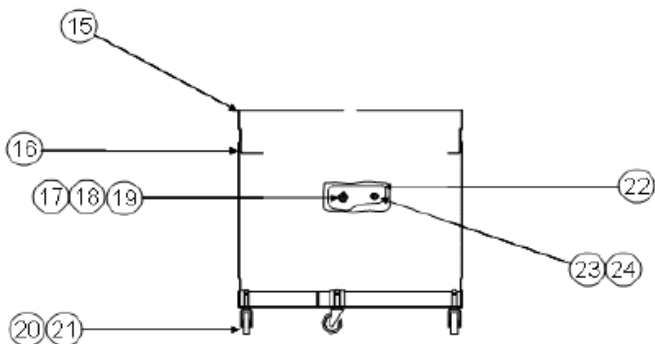

LAP2235VG1

LAP2235VG1

1	8568149	CONJUNTO CUERPO AGITADOR
2	8567935	TAPON AGITADOR S/P
3	3400061	TORNILLO AGITADOR S/P
4	8317473	TACO BASE MACHO S/P
5	8567942	EMPAQUE TAPA VOLCAN S/P
6	92311114	CASQUILLO MANGUERA S/P
7	8567931	PROTECTOR TINA S/P
8	8568033	CONJUNTO MANG.DE DESAGUE S/P
9	8567856	JALADERA TAPA VOLCAN S/P
10	8567938	CONJUNTO TAPA TINA S/P
11	W10189994	CONJUNTO TINAS S/P
	8547066	HOLDER SUJETADOR CONJ MANG. S/P
12	92311108	TUERCA POSTE
13	64127000	ARANDELA 41 H 1 7/8 S/P
14	64227001	ARANDELA PLANA HULE 17/8 S/P
15	8567925	SELLO FALDON TINA S/P
16	8568284	CONJUNTO FALDON S/P
17	8568258	TIMER 15 MIN/ IBC
18	8317813	TORNILLO 6-20 X 5/16 PN CR/TIMER S/P
19	8567840	PERILLA TIMER 15 MIN S/P
20	8567621	CONJUNTO CASQUILLO RODAJA 2.5" S/P
21	8567729	C-RING FOR CASTER/VOLCAN S/P
22	W10184221	PANEL DE CONTROL S/P
23	3954129	SWITCH SELECTOR
24	8567841	PERILLA SWITCH S/P
25	8568288	CABLE TOMACORRIENTE S/P

LAP2235VG1

1	8568032	ENSAMBLE FLECHA AGITADOR
2	64227001	ARANDELA PLANA HULE 17/8 S/P
3	8317812	PIJA21 H 1/4 14X 3/4 S/P
4	8317473	BUJE BALERO S/P
5	8057844	ARANDELA PLANA S/P
6	8057819	ARANDELA DE PRESION S/P
7	8057808	TUERCA HEX 7/16 S/P
8	8057828	ESPACIADOR SOP MOTOR VOLCAN S/P
9	8057843	TORNILLO 5/16 18X3 S/P
10	W10245809	MOTOR ASM / PULLEY S/P
11	3934662	TUERCA HEX 5/16 S/P
12	8546894	TORNILLO 1/4 S/P
13	8567668	WIRE TIE S/P
14	W10190197	CAPACITOR
15	8057755	BALERO RADIAL S/P
16	8547063	AGITADOR POST ASSY S/P
17	W10178961	AGITADOR PULLEY W / INSERT
18	8057747	BASE TRANSMISION VOLCAN
19	8057749	SOPORTE MOTOR IZQ VOLCAN S/P
20	8057750	SOPORTE MOTOR DER VOLCAN S/P
21	W10181970	BELT 320 JT S/P
22	8547081	TARJETA DE CONTROL
23	8568287	ARNES ENSAMBLE S/P