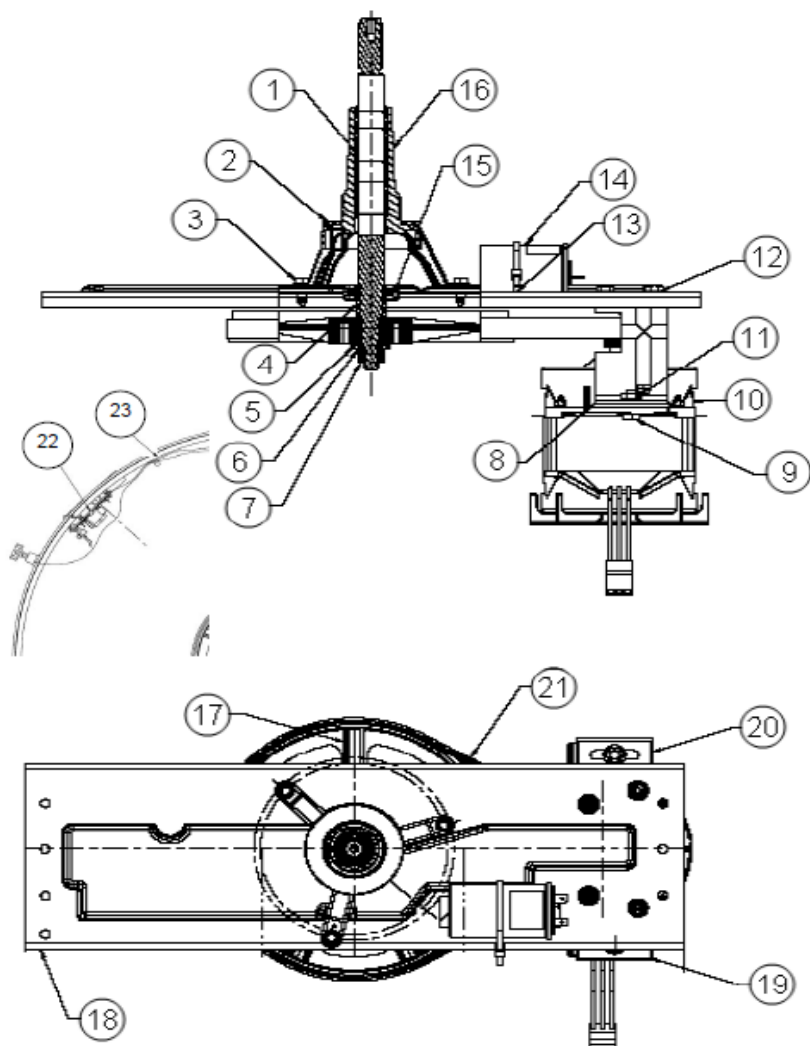

LAP2235VG1

LAP2235VG1

1	8568149	CONJUNTO CUERPO AGITADOR
2	8567935	TAPON AGITADOR S/P
3	3400061	TORNILLO AGITADOR S/P
4	8317473	TACO BASE MACHO S/P
5	8567942	EMPAQUE TAPA VOLCAN S/P
6	92311114	CASQUILLO MANGUERA S/P
7	8567931	PROTECTOR TINA S/P
8	8568033	CONJUNTO MANG.DE DESAGUE S/P
9	8567856	JALADERA TAPA VOLCAN S/P
10	8567938	CONJUNTO TAPA TINA S/P
11	W10189994	CONJUNTO TINAS S/P
	8547066	HOLDER SUJETADOR CONJ MANG. S/P
12	92311108	TUERCA POSTE
13	64127000	ARANDELA 41 H 1 7/8 S/P
14	64227001	ARANDELA PLANA HULE 17/8 S/P
15	8567925	SELLO FALDON TINA S/P
16	8568284	CONJUNTO FALDON S/P
17	8568258	TIMER 15 MIN/ IBC
18	8317813	TORNILLO 6-20 X 5/16 PN CR/TIMER S/P
19	8567840	PERILLA TIMER 15 MIN S/P
20	8567621	CONJUNTO CASQUILLO RODAJA 2.5" S/P
21	8567729	C-RING FOR CASTER/VOLCAN S/P
22	W10184221	PANEL DE CONTROL S/P
23	3954129	SWITCH SELECTOR
24	8567841	PERILLA SWITCH S/P
25	8568288	CABLE TOMACORRIENTE S/P

LAP2235VG1

1	8568032	ENSAMBLE FLECHA AGITADOR
2	64227001	ARANDELA PLANA HULE 17/8 S/P
3	8317812	PIJA21 H 1/4 14X 3/4 S/P
4	8317473	BUJE BALERO S/P
5	8057844	ARANDELA PLANA S/P
6	8057819	ARANDELA DE PRESION S/P
7	8057808	TUERCA HEX 7/16 S/P
8	8057828	ESPACIADOR SOP MOTOR VOLCAN S/P
9	8057843	TORNILLO 5/16 18X3 S/P
10	W10245809	MOTOR ASM / PULLEY S/P
11	3934662	TUERCA HEX 5/16 S/P
12	8546894	TORNILLO 1/4 S/P
13	8567668	WIRE TIE S/P
14	W10190197	CAPACITOR
15	8057755	BALERO RADIAL S/P
16	8547063	AGITADOR POST ASSY S/P
17	W10178961	AGITADOR PULLEY W / INSERT
18	8057747	BASE TRANSMISION VOLCAN
19	8057749	SOPORTE MOTOR IZQ VOLCAN S/P
20	8057750	SOPORTE MOTOR DER VOLCAN S/P
21	W10181970	BELT 320 JT S/P
22	8547081	TARJETA DE CONTROL
23	8568287	ARNES ENSAMBLE S/P