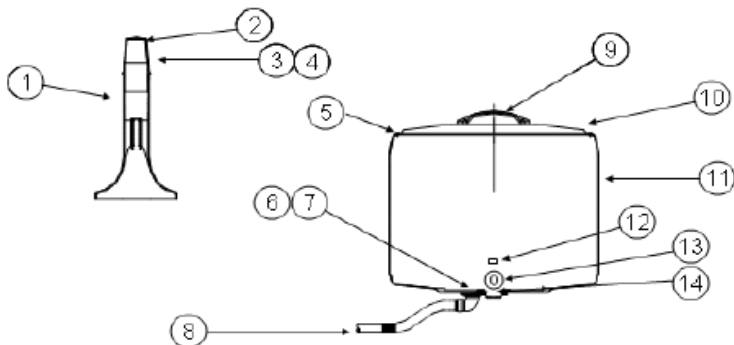

LAP2235VG1

LAP2235VG1

1	8568149	CONJUNTO CUERPO AGITADOR
2	8567935	TAPON AGITADOR S/P
3	3400061	TORNILLO AGITADOR S/P
4	8317473	TACO BASE MACHO S/P
5	8567942	EMPAQUE TAPA VOLCAN S/P
6	92311114	CASQUILLO MANGUERA S/P
7	8567931	PROTECTOR TINA S/P
8	8568033	CONJUNTO MANG.DE DESAGUE S/P
9	8567856	JALADERA TAPA VOLCAN S/P
10	8567938	CONJUNTO TAPA TINA S/P
11	W10189994	CONJUNTO TINAS S/P
	8547066	HOLDER SUJETADOR CONJ MANG. S/P
12	92311108	TUERCA POSTE
13	64127000	ARANDELA 41 H 1 7/8 S/P
14	64227001	ARANDELA PLANA HULE 17/8 S/P
15	8567925	SELLO FALDON TINA S/P
16	8568284	CONJUNTO FALDON S/P
17	8568258	TIMER 15 MIN/ IBC
18	8317813	TORNILLO 6-20 X 5/16 PN CR/TIMER S/P
19	8567840	PERILLA TIMER 15 MIN S/P
20	8567621	CONJUNTO CASQUILLO RODAJA 2.5" S/P
21	8567729	C-RING FOR CASTER/VOLCAN S/P
22	W10184221	PANEL DE CONTROL S/P
23	3954129	SWITCH SELECTOR
24	8567841	PERILLA SWITCH S/P
25	8568288	CABLE TOMACORRIENTE S/P

LAP2235VG1

1	8568032	ENSAMBLE FLECHA AGITADOR
2	64227001	ARANDELA PLANA HULE 17/8 S/P
3	8317812	PIJA21 H 1/4 14X 3/4 S/P
4	8317473	BUJE BALERO S/P
5	8057844	ARANDELA PLANA S/P
6	8057819	ARANDELA DE PRESION S/P
7	8057808	TUERCA HEX 7/16 S/P
8	8057828	ESPACIADOR SOP MOTOR VOLCAN S/P
9	8057843	TORNILLO 5/16 18X3 S/P
10	W10245809	MOTOR ASM / PULLEY S/P
11	3934662	TUERCA HEX 5/16 S/P
12	8546894	TORNILLO 1/4 S/P
13	8567668	WIRE TIE S/P
14	W10190197	CAPACITOR
15	8057755	BALERO RADIAL S/P
16	8547063	AGITADOR POST ASSY S/P
17	W10178961	AGITADOR PULLEY W / INSERT
18	8057747	BASE TRANSMISION VOLCAN
19	8057749	SOPORTE MOTOR IZQ VOLCAN S/P
20	8057750	SOPORTE MOTOR DER VOLCAN S/P
21	W10181970	BELT 320 JT S/P
22	8547081	TARJETA DE CONTROL
23	8568287	ARNES ENSAMBLE S/P