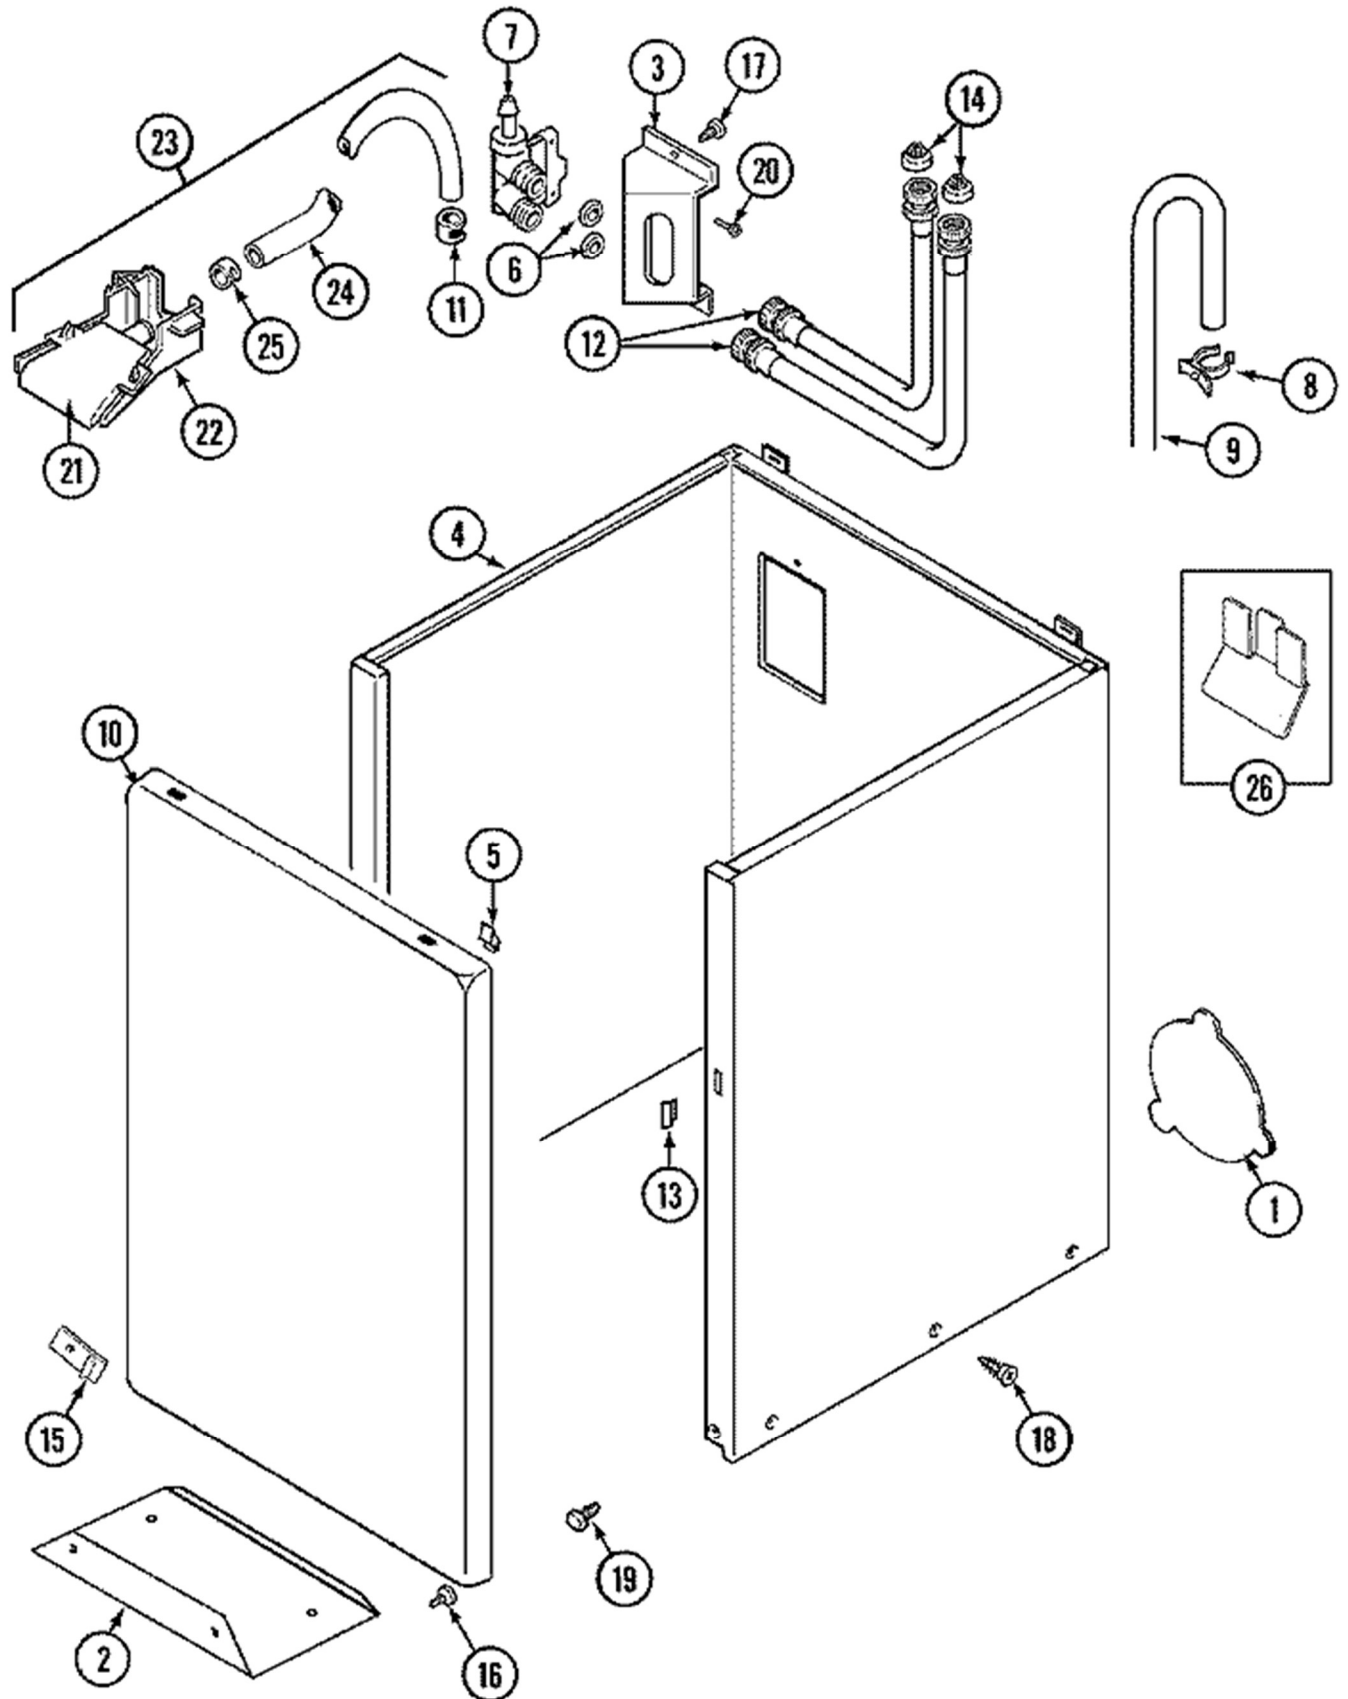

LAVADORA LAT9416AAE

Guía	N.P.	Descripción
38	214956	MOUNT-MOT
39	Y054867	WASHER-LO
40	211100	WASHER-CU
41	12112425	BELT KIT
42	12112425	BELT KIT

Distribuidor Autorizado

SurteRápido.com

Venta de Refacciones
Electrodomesticas

LAVADORA LAT9416AAE

Distribuidor Autorizado

SurteRápido.com

Venta de Refacciones
Electrodomesticas

LAVADORA LAT9416AAE

Guía	N.P.	Descripción
1	WP90767	SCREW
1	211878	PLATE, ACCESS
1	22002924	PLATE- COV
2	213846	GUARD- BEL
3	22002361	BRACKET- V
3	WP489128	SCREW
4	22004425	CABINET WHITE
5	WP22001650	SPRING RETAINING CLIP
6	WPY013783	INLET HOSE WASHER
7	WP96160	SCREEN
7	WP22001274	WATER INLET VALVE (SERIE 10)
7	WP22002360	WATER INLET VALVE (SERIE 20)
8	WP22002765	CLIP- HOSE
9	WP22003410	CORRUGATED DRAIN HOSE
9	WP22003814	RETAINER
9	22001816	HOSE DRAI
10	22002366	PANEL FRONT WHT
10	WP22001817	SHEET- SOU
11	WP596669	HOSE CLAMP
12	202860	INLET JOSE KIT
13	22002331	SPACER
14	12001413	HOSE WASHER AND SCREEN INSERT KIT
15	12001341	SCREW
15	22002376	CLIP
15	22002377	CLIP- RETA
15	WP22001995	SCREW
15	WP27001200	SCREW
16	WP90767	SCREW
17	WP90767	SCREW
17	22002372	SCREW
18	213007	SCREW
19	WPW10346892	SCREW
19	WP27001200	SCREW
20	WPY313561	SCREW
21	WP22001187	UPPER FILL INJECTOR
22	WP22001186	LOWER FILL INJECTOR