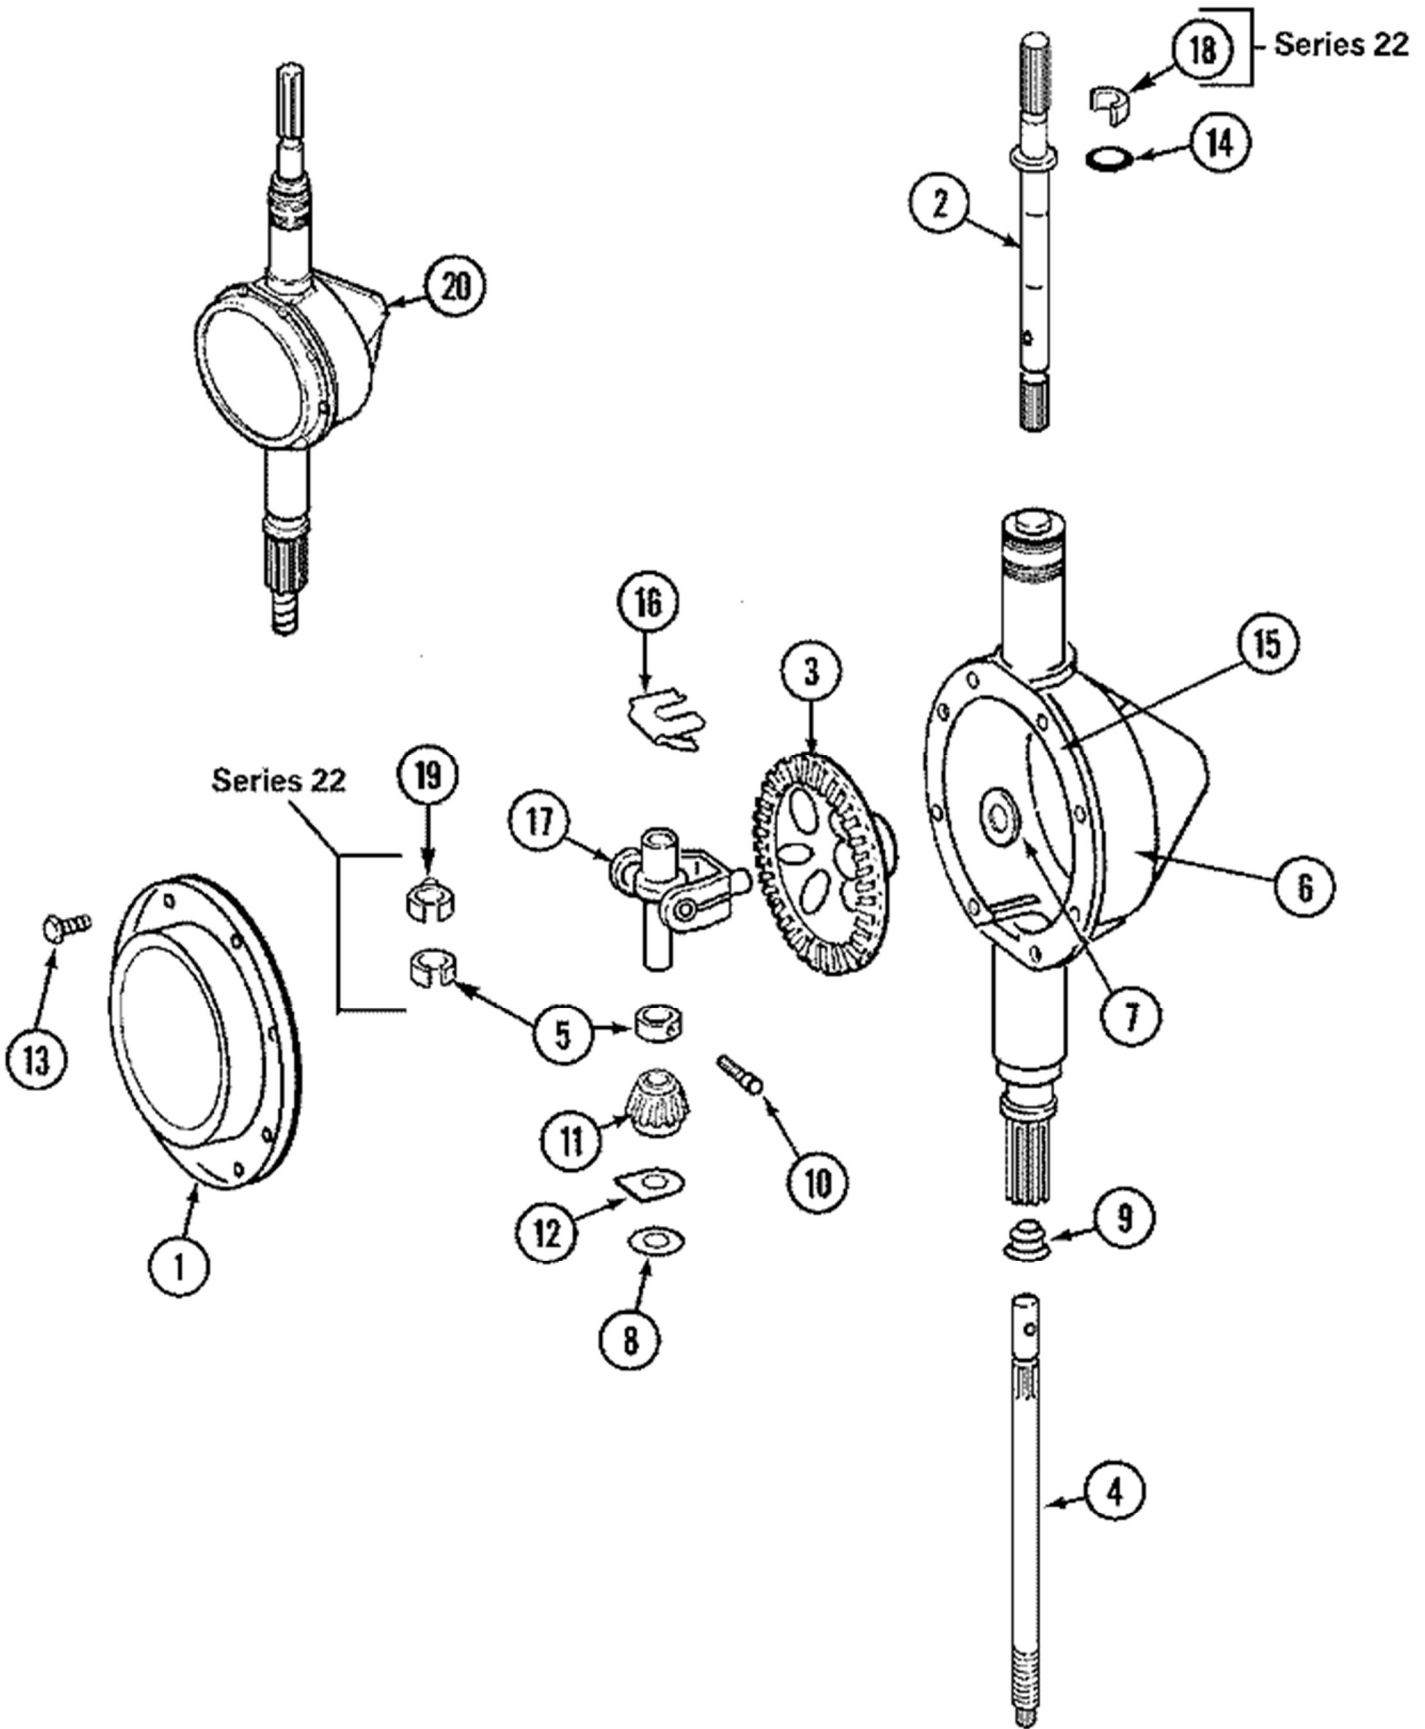

Distribuidor Autorizado

SurteRápido.com

Venta de Refacciones
Electrodomesticas

LAVADORA LAT9416AAE

Distribuidor Autorizado

SurteRápido.com

Venta de Refacciones
Electrodomesticas

LAVADORA LAT9416AAE

Guía	N.P.	Descripción
1	206628	COVER- TRA
2	6-2097820	DRIVE SHAFT KIT (SERIE 10)
2	22002415	USE WPL 6-2168983 (SERIE 22)
3	206713	USE WPL 6-2067130
4	12001450	CTR SHAFT
4	22002342	SHAFT- CEN
5	215415	DISCONTINUED
5	WP22002353	COLLAR- CE
6	6-2097750	ORBITAL TRANSS KIT -DEEP TUB (SERIE 10)
6	6-2300100	ASSEMBLY- (SERIE 22)
7	215394	WASHER- BE
8	WP6-2114830	WASHER- SP
9	207843	TRANSMISSION LOWER LIP SEAL KIT
10	WPY206629	PIN- COLLA (SERIE10)
10	W10124350	TRANSFORMER, STEP-DOWN (SERIE 22)
11	WPW10221114	GEAR PINION
12	WP215395	PLATE- CLU
13	215417	SCREW, TRANSMISSION COVER
14	210690	RUBBER SEAL
14	WP22002417	AGITADOR SHAFT O-RING
15	W10841140	HEAT RESISTANT ADHESIVE
16	W10124350	AGITATOR SHAFT SPRING
17	WP6-2066850	YOKE
18	WP22002340	AGITATOR SHAFT COLLAR
19	WP22002341	COLLAR- LO
20	6-2097750	ORBITAL TRANSS KIT -DEEP TUB (SERIE 22)
20	6-2097750	ORBITAL TRANSS KIT -DEEP TUB (SERIE 10)