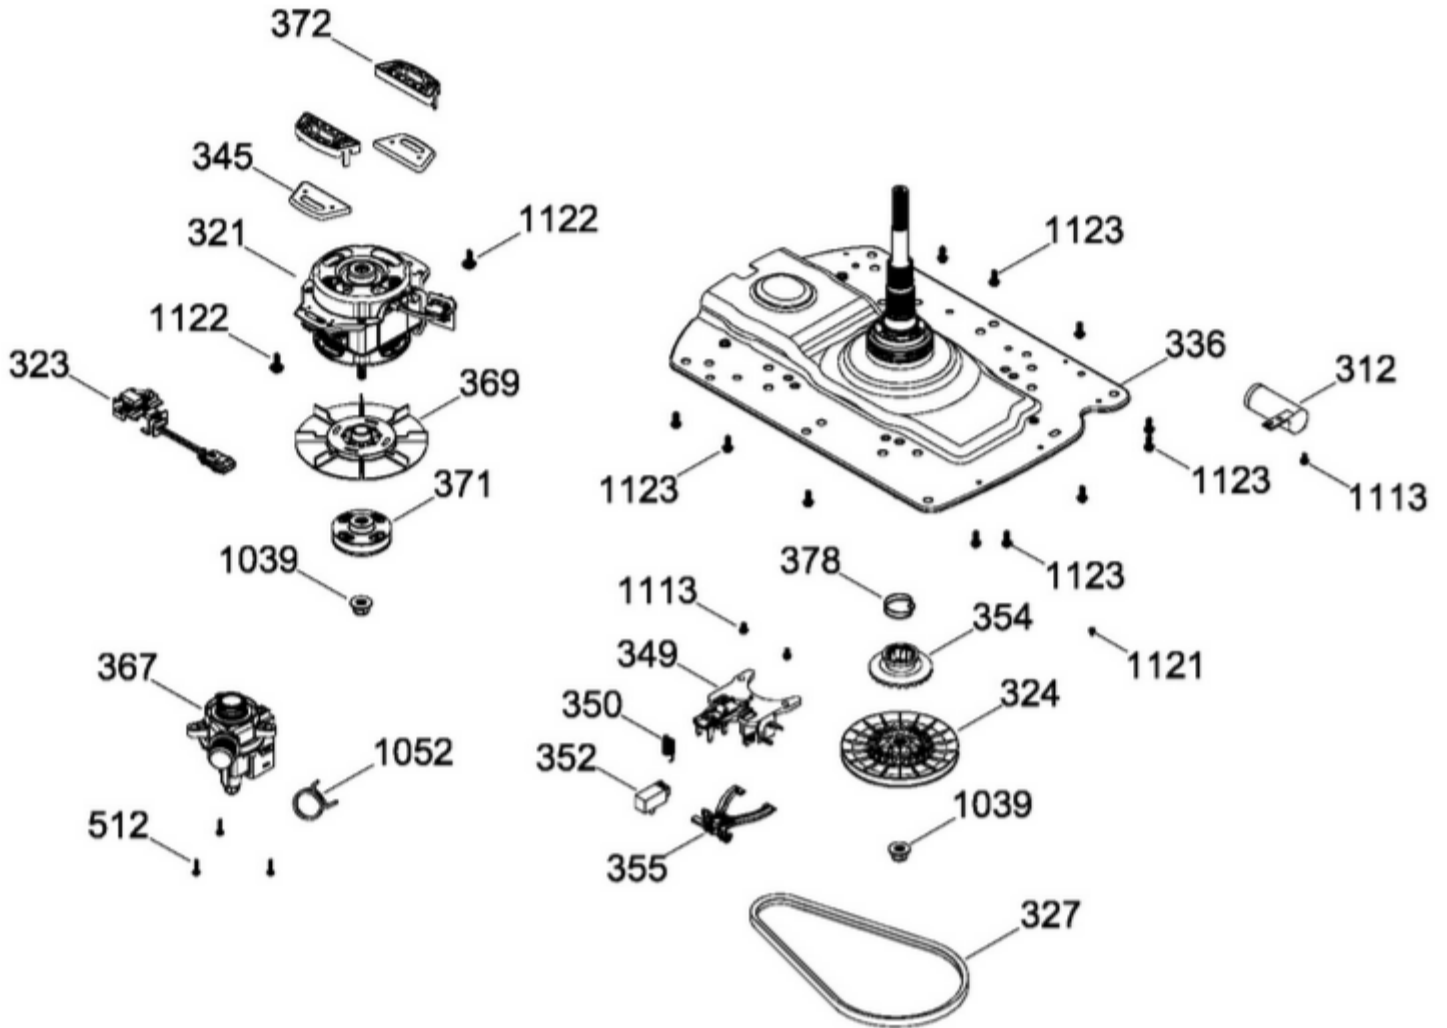

LAVADORA LEA76102CBAB00

LAVADORA LEA76102CBAB00

LAVADORA LEA76102CBAB00

LAVADORA LEA76102CBAB00

Guía	Componente	Descripción
6	233D2095G001	ENSAMBLE TOMACORRIENTE
9	277B2275P001	GOMA TAPA
12	277B2500P001	UNIVALVULA
15	253C1218P001	ENTRADA DE AGUA
21	233D2440G002	COPETE IML ENSAMBLE
30	233D2336G001	ARNES PRINCIPAL ESAMBLE
34	233D2309P001	SELLO COPETE
36	253C1271P001	PERILLA ROTATORIA
39	253C1272P001	PERILLA CONTROL
44	253C1196P001	PIN ALINEAMINETO
45	233D1368G001	MANGUERA
49	234D2296P003	PANEL POSTERIOR COPETE
56	233D2056G001	ARNES SEGURO TAPA
59	253C1303P001	CLIP CABLE
62	253C1242P001	BOTON INICIO
69	EMX1741P001R000	TARJETA CONTROL
78	233D2055G003	ARNES VALVULAS
85	233D2296G001	SELECTOR ENSAMBLE
93	233D2157G008	GABINETE ENSAMBLE
96	253C1245P001	PATA NIVELADORA
98	277B2259P001	BISEL BLOCAPUERTAS
99	233D2274P002	SEGURO TAPA
103	253C1182P001	BISAGRA IZQUIERDA
104	253C1236P001	BISAGRA DERECHA
106	253C1180P003	BUJE
107	253C1180P004	BUJE
108	233D1956P001	CUBIERTA MANGUERA
111	253C1194G002	MANGUERA DRENADO ENSAMBLE
114	233D1995P004	CUBIERTA SUPERIOR
117	233D2071P002	TAPA METALICA
120	277B2263G001	ENSAMBLE ACTUADOR
124	253C1301P001	SOPORTE CUBIERTA
132	233D1397G002	BOLSA ACCESORIOS
155	253C1177P002	DESPACHADOR DE CLORO
173	233D2314G001	TINA ENSAMBLE
179	233D2195P001	INFUSOR