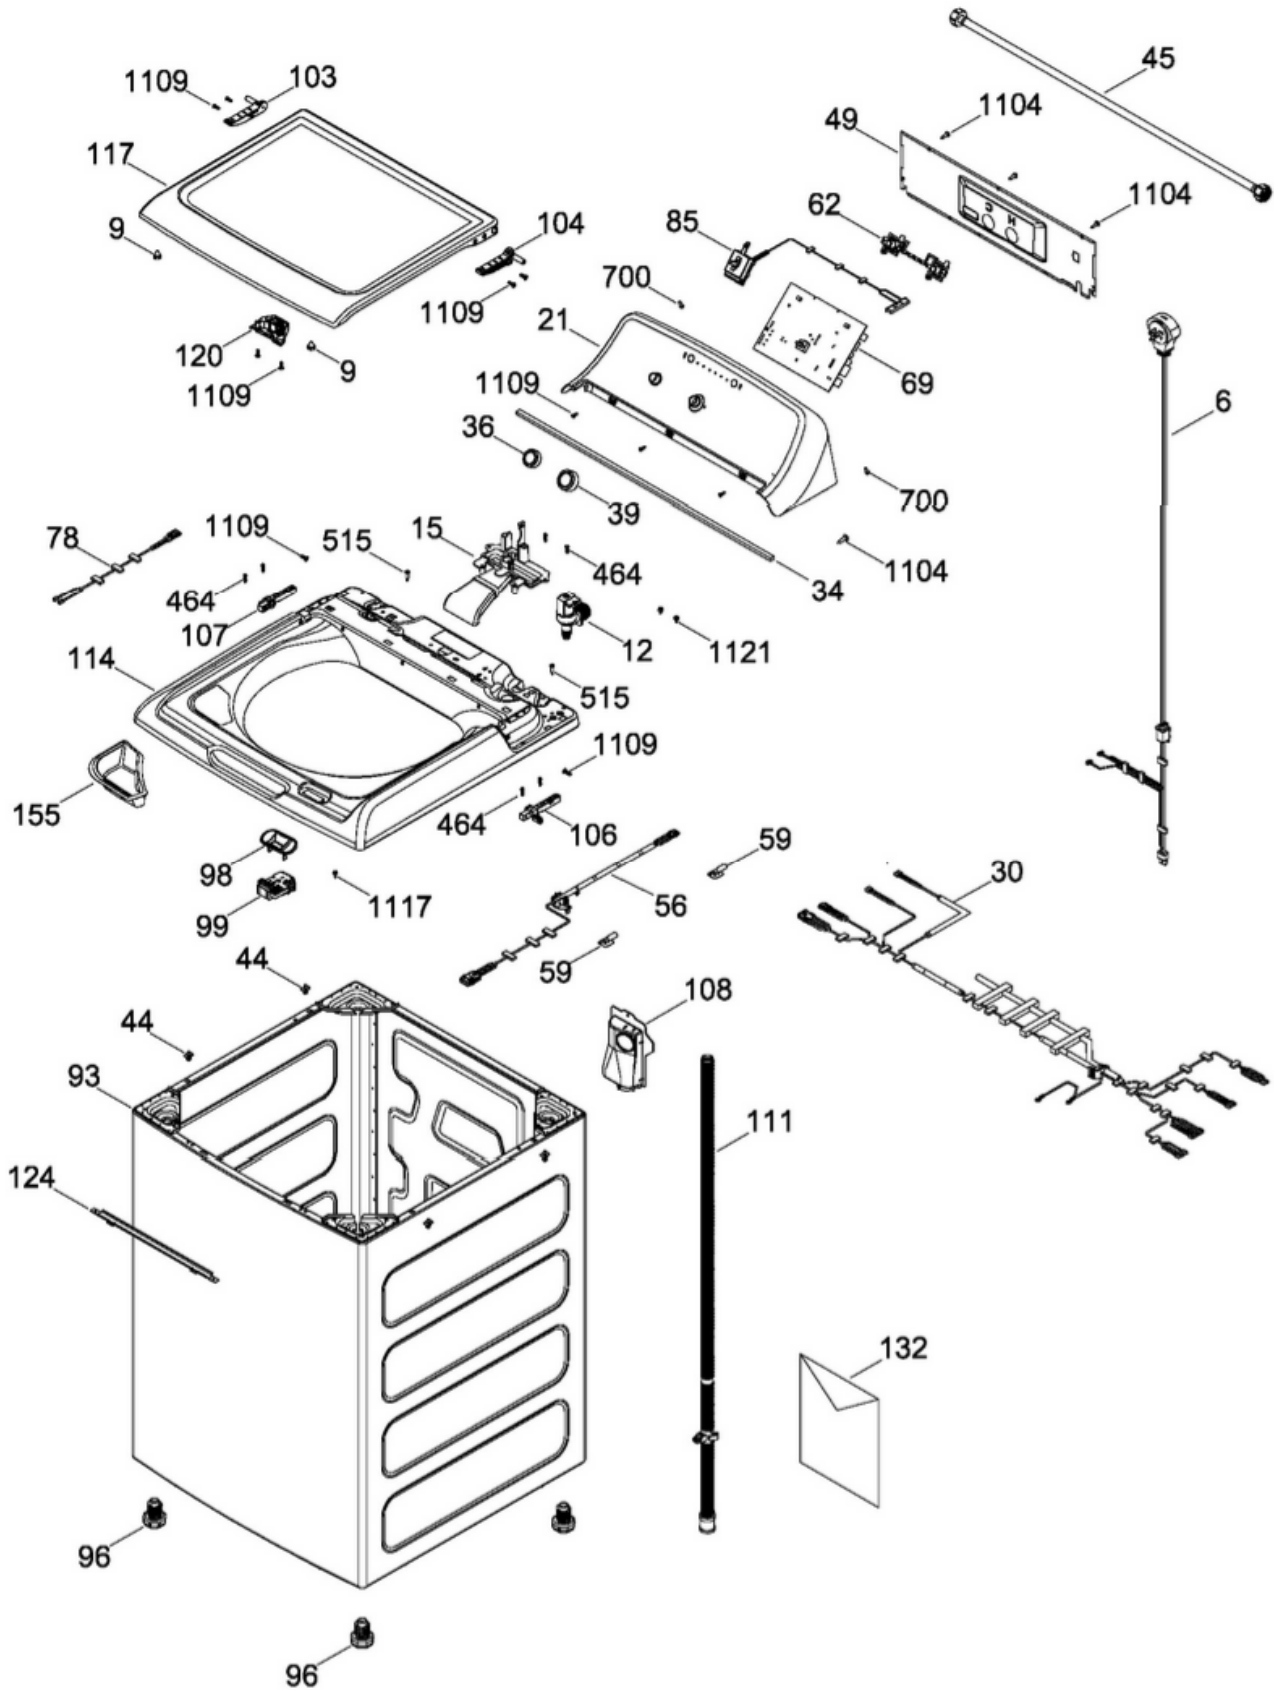

LAVADORA LEA76102CBAB00

LAVADORA LEA76102CBAB00

LAVADORA LEA76102CBAB00

LAVADORA LEA76102CBAB00

Guía	Componente	Descripción
6	233D2095G001	ENSAMBLE TOMACORRIENTE
9	277B2275P001	GOMA TAPA
12	277B2500P001	UNIVALVULA
15	253C1218P001	ENTRADA DE AGUA
21	233D2440G002	COPETE IML ENSAMBLE
30	233D2336G001	ARNES PRINCIPAL ESAMBLE
34	233D2309P001	SELLO COPETE
36	253C1271P001	PERILLA ROTATORIA
39	253C1272P001	PERILLA CONTROL
44	253C1196P001	PIN ALINEAMINETO
45	233D1368G001	MANGUERA
49	234D2296P003	PANEL POSTERIOR COPETE
56	233D2056G001	ARNES SEGURO TAPA
59	253C1303P001	CLIP CABLE
62	253C1242P001	BOTON INICIO
69	EMX1741P001R000	TARJETA CONTROL
78	233D2055G003	ARNES VALVULAS
85	233D2296G001	SELECTOR ENSAMBLE
93	233D2157G008	GABINETE ENSAMBLE
96	253C1245P001	PATA NIVELADORA
98	277B2259P001	BISEL BLOCAPUERTAS
99	233D2274P002	SEGURO TAPA
103	253C1182P001	BISAGRA IZQUIERDA
104	253C1236P001	BISAGRA DERECHA
106	253C1180P003	BUJE
107	253C1180P004	BUJE
108	233D1956P001	CUBIERTA MANGUERA
111	253C1194G002	MANGUERA DRENADO ENSAMBLE
114	233D1995P004	CUBIERTA SUPERIOR
117	233D2071P002	TAPA METALICA
120	277B2263G001	ENSAMBLE ACTUADOR
124	253C1301P001	SOPORTE CUBIERTA
132	233D1397G002	BOLSA ACCESORIOS
155	253C1177P002	DESPACHADOR DE CLORO
173	233D2314G001	TINA ENSAMBLE
179	233D2195P001	INFUSOR