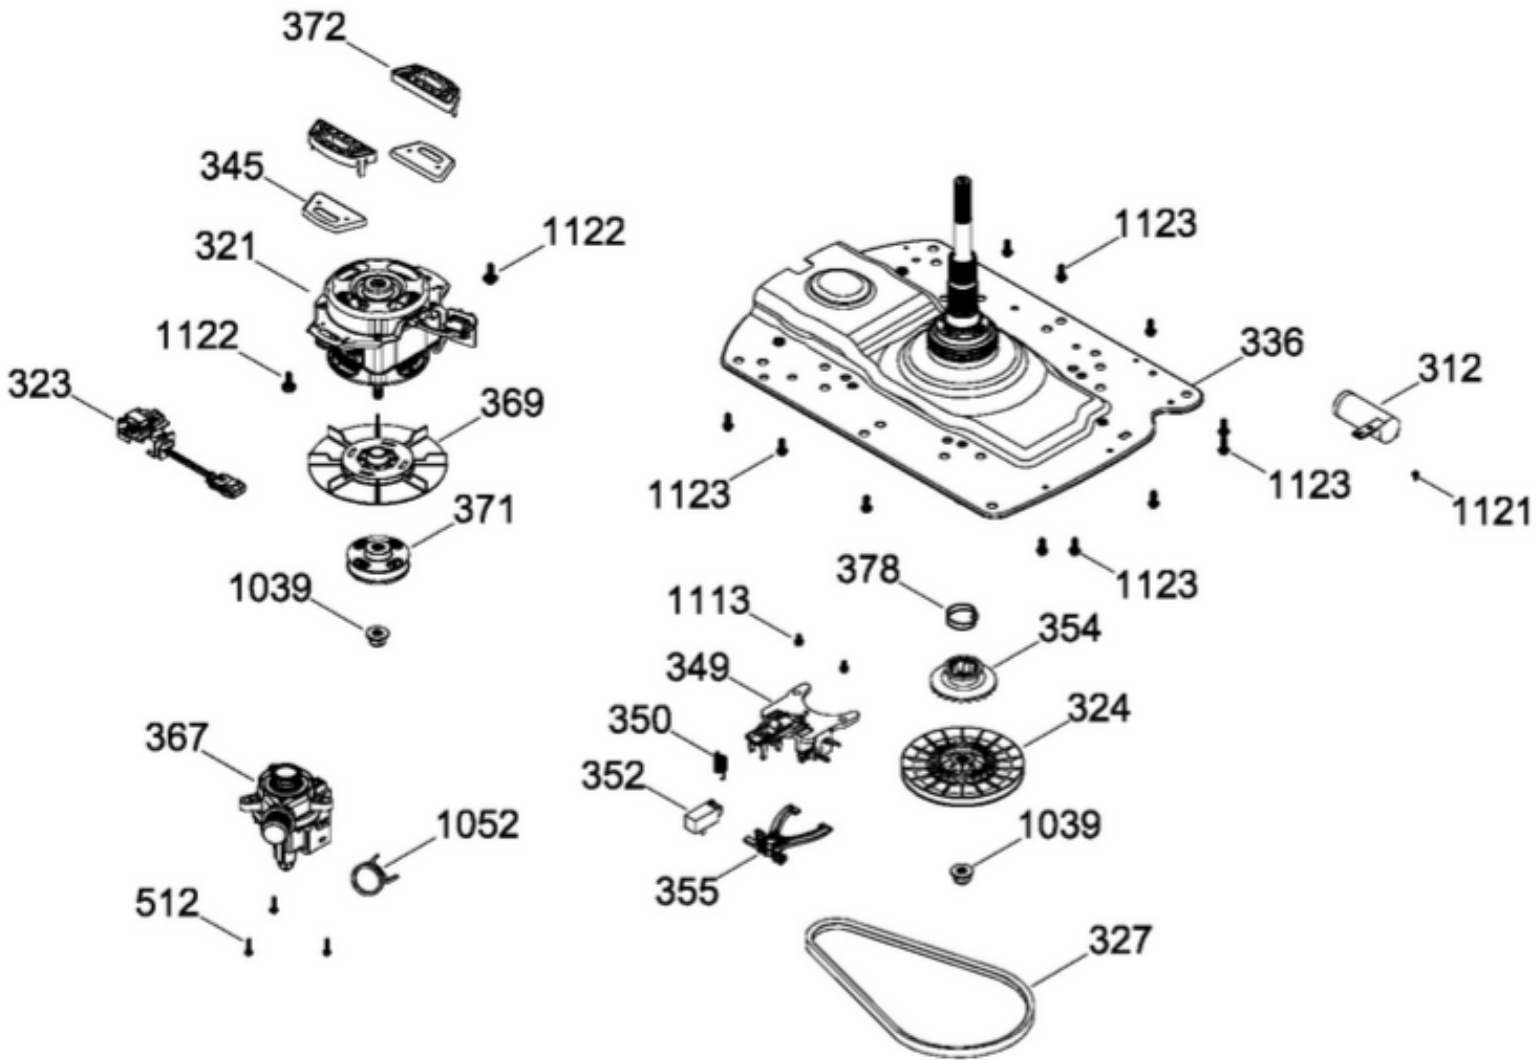

LAVADORA LEA77113CBAB00

LAVADORA LEA77113CBAB00

LAVADORA LEA77113CBAB00

LAVADORA LEA77113CBAB00

Guía	Componente	Descripción
6	233D2095G001	ENSAMBLE TOMACORRIENTE
9	277B2275P001	GOMA TAPA
12	290D1316G004	VALVULA AGUA DOBLE
21	233D2439G001	COPETE IML ENSAMBLE
30	233D2109G001	ARNES PRINCIPAL ENSAMBLE
34	233D2309P001	SELLO COPETE
36	253C1271P001	PERILLA ROTATORIA
39	253C1272P001	PERILLA CONTROL
44	253C1196P001	PIN ALINEAMINETO
45	233D1368G001	MANGUERA
49	234D2296P002	PANEL POSTERIOR COPETE
56	233D2056G001	ARNES SEGURO TAPA
59	253C1303P001	CLIP CABLE
62	253C1242P001	BOTON INICIO
69	EMX1740P001R000	TARJETA CONTROL
78	233D2055G002	ARNES VALVULAS
85	233D2096G001	ENSAMBLE SELECTOR
93	233D2157G008	GABINETE ENSAMBLE
96	253C1245P001	PATA NIVELADORA
98	277B2259P001	BISEL BLOCAPUERTAS
99	233D2274P002	SEGURO TAPA
103	253C1182P001	BISAGRA IZQUIERDA
104	253C1236P001	BISAGRA DERECHA
106	253C1180P003	BUJE
107	253C1180P004	BUJE
108	233D1956P001	CUBIERTA MANGUERA
111	253C1194G002	MANGUERA DRENADO ENSAMBLE
114	233D1995P004	CUBIERTA SUPERIOR
117	233D2071P002	TAPA METALICA
120	277B2263G001	ENSAMBLE ACTUADOR
124	253C1301P001	SOPORTE CUBIERTA
132	233D1397G002	BOLSA ACCESORIOS
155	253C1177P002	DESPACHADOR DE CLORO
173	233D2315G001	TINA ENSAMBLE
179	233D2243P001	AGITADOR
182	233D2131P001	TAPA DESPACHADOR SUAVIZANTE