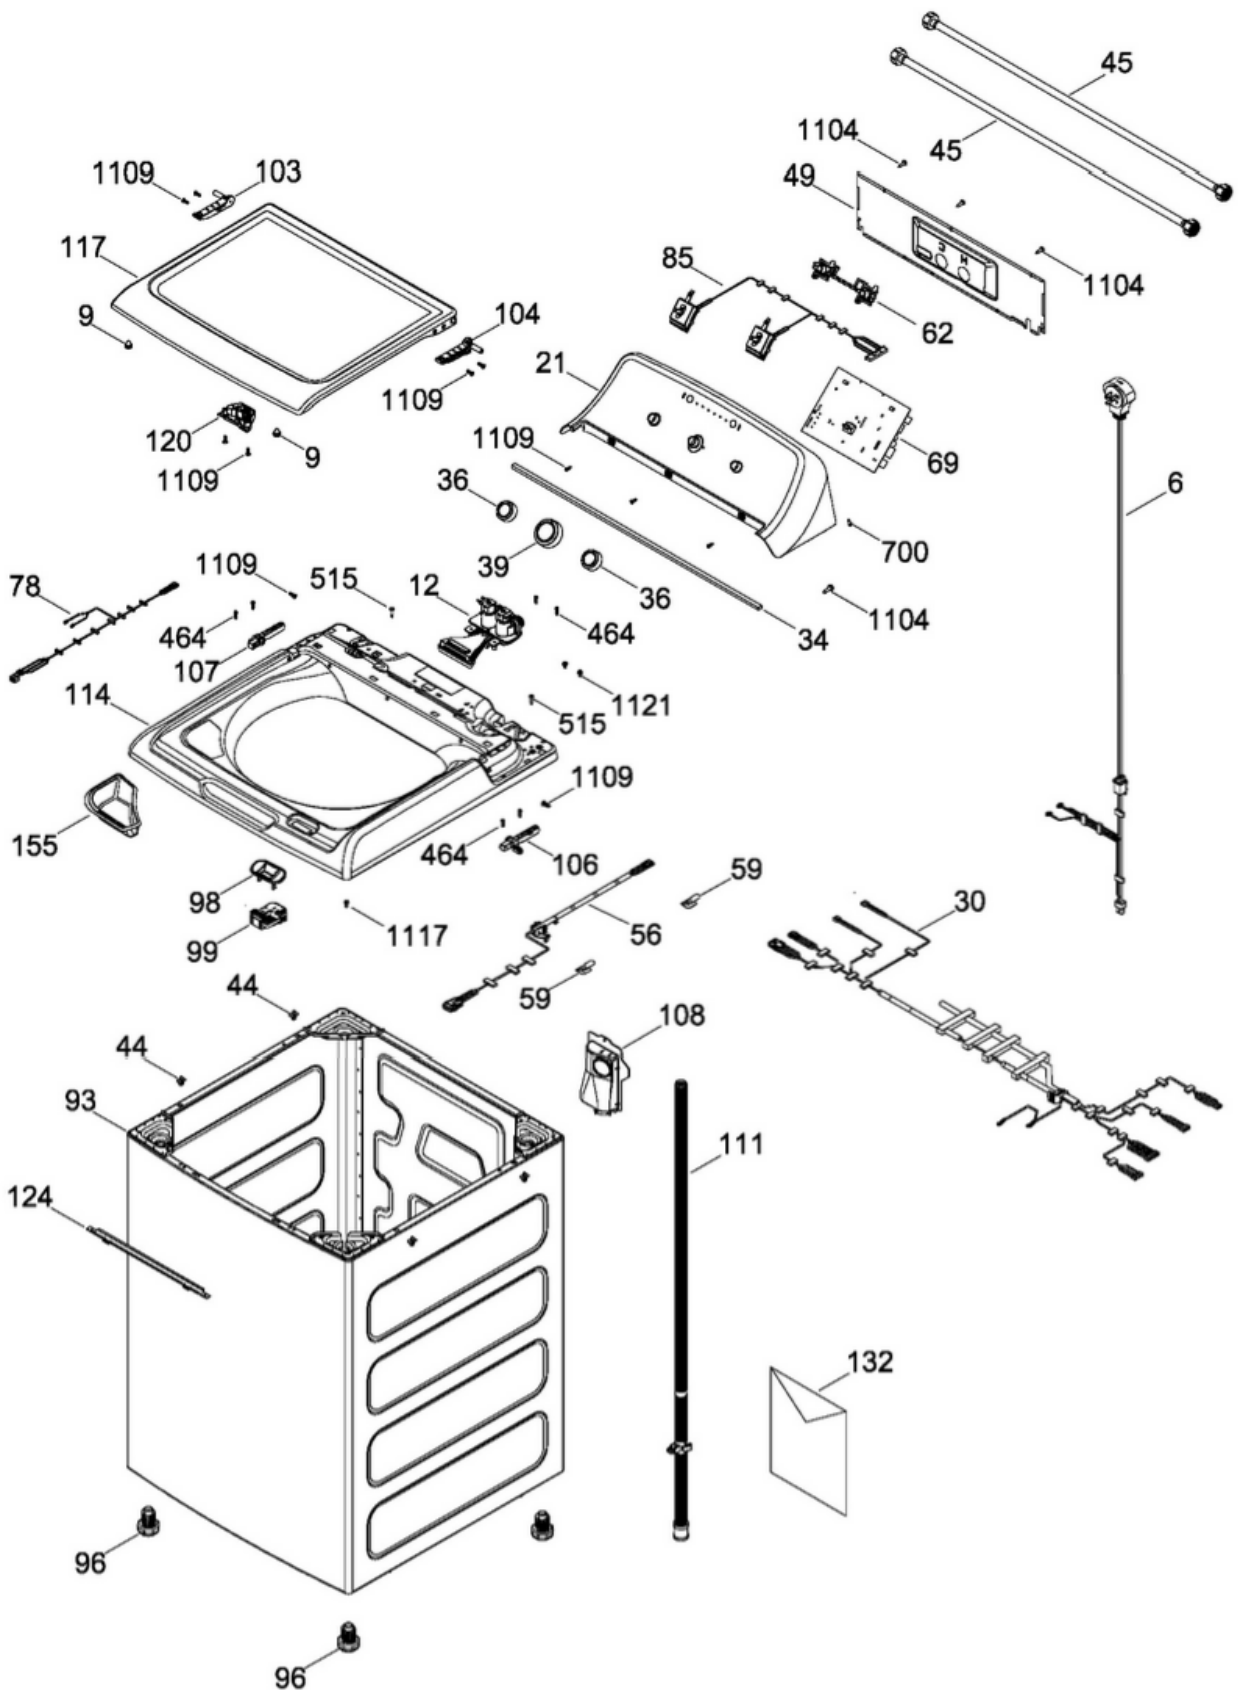

LAVADORA LEA77113CBAB00

LAVADORA LEA77113CBAB00

LAVADORA LEA77113CBAB00

LAVADORA LEA77113CBAB00

Guía	Componente	Descripción
6	233D2095G001	ENSAMBLE TOMACORRIENTE
9	277B2275P001	GOMA TAPA
12	290D1316G004	VALVULA AGUA DOBLE
21	233D2439G001	COPETE IML ENSAMBLE
30	233D2109G001	ARNES PRINCIPAL ENSAMBLE
34	233D2309P001	SELLO COPETE
36	253C1271P001	PERILLA ROTATORIA
39	253C1272P001	PERILLA CONTROL
44	253C1196P001	PIN ALINEAMINETO
45	233D1368G001	MANGUERA
49	234D2296P002	PANEL POSTERIOR COPETE
56	233D2056G001	ARNES SEGURO TAPA
59	253C1303P001	CLIP CABLE
62	253C1242P001	BOTON INICIO
69	EMX1740P001R000	TARJETA CONTROL
78	233D2055G002	ARNES VALVULAS
85	233D2096G001	ENSAMBLE SELECTOR
93	233D2157G008	GABINETE ENSAMBLE
96	253C1245P001	PATA NIVELADORA
98	277B2259P001	BISEL BLOCAPUERTAS
99	233D2274P002	SEGURO TAPA
103	253C1182P001	BISAGRA IZQUIERDA
104	253C1236P001	BISAGRA DERECHA
106	253C1180P003	BUJE
107	253C1180P004	BUJE
108	233D1956P001	CUBIERTA MANGUERA
111	253C1194G002	MANGUERA DRENADO ENSAMBLE
114	233D1995P004	CUBIERTA SUPERIOR
117	233D2071P002	TAPA METALICA
120	277B2263G001	ENSAMBLE ACTUADOR
124	253C1301P001	SOPORTE CUBIERTA
132	233D1397G002	BOLSA ACCESORIOS
155	253C1177P002	DESPACHADOR DE CLORO
173	233D2315G001	TINA ENSAMBLE
179	233D2243P001	AGITADOR
182	233D2131P001	TAPA DESPACHADOR SUAVIZANTE