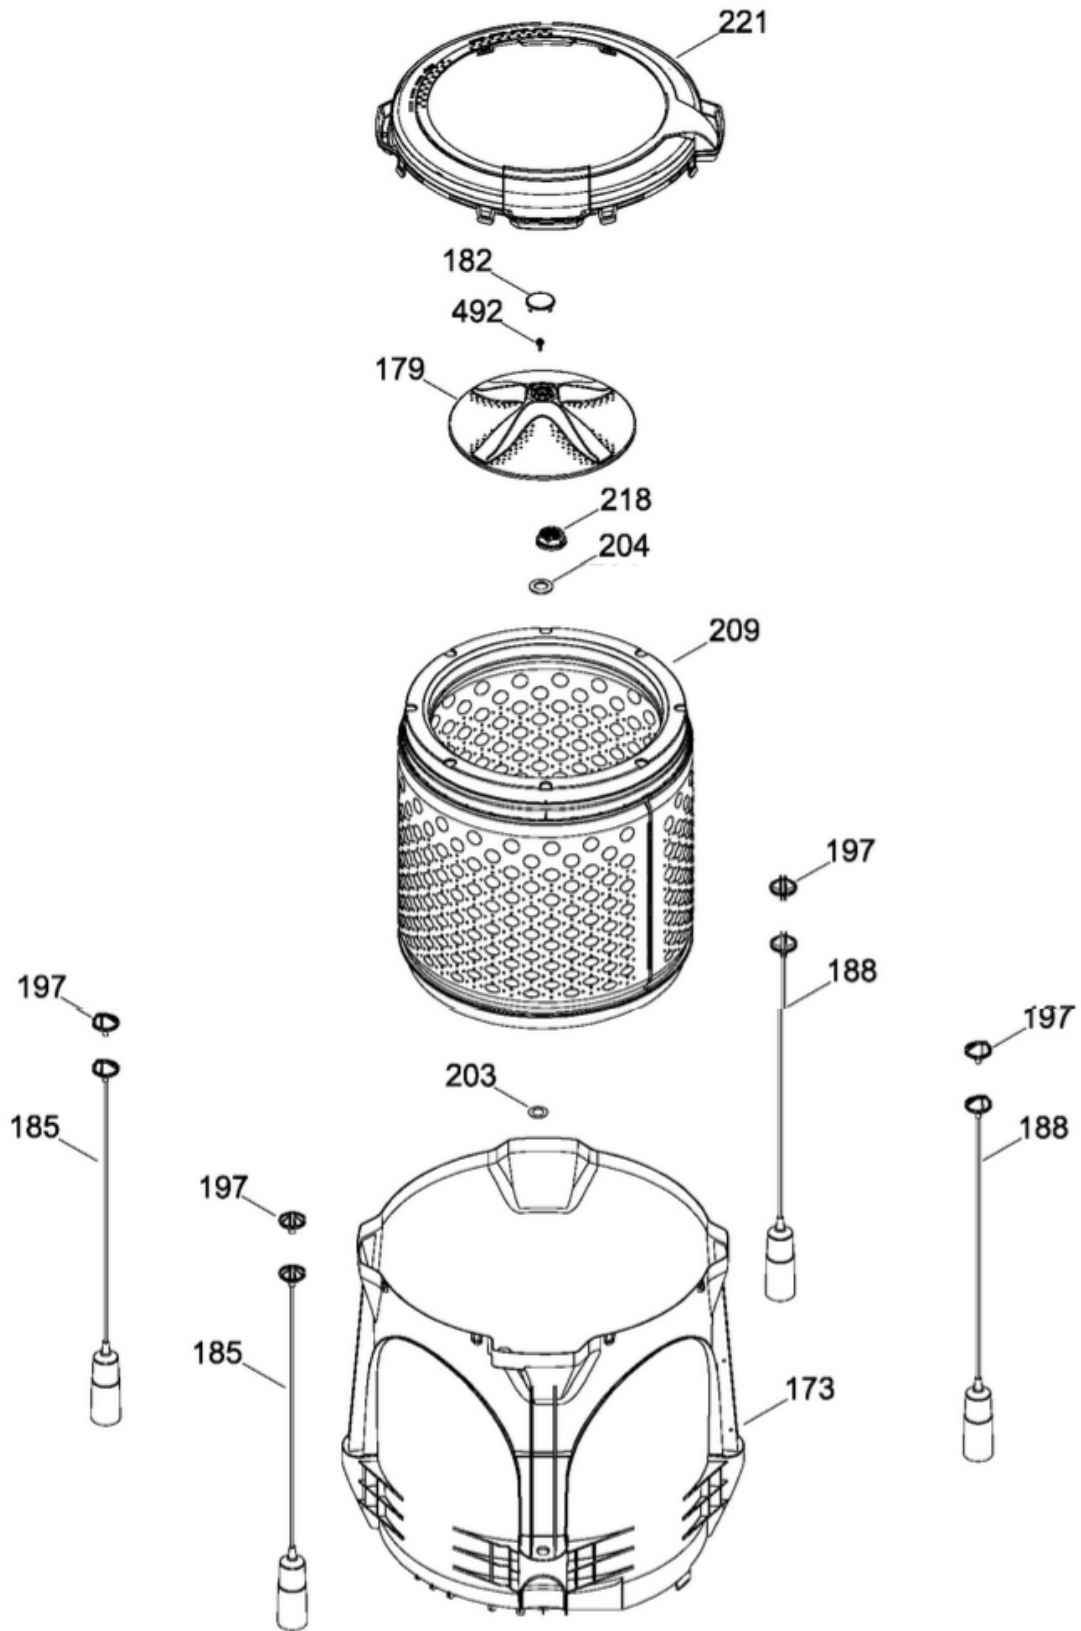

LAVADORA LMH72205WDAB02

LAVADORA LMH72205WDAB02

LAVADORA LMH72205WDAB02

LAVADORA LMH72205WDAB02

Guía	Componente	Descripción
6	233D2095G001	ENSAMBLE TOMACORRIENTE
9	277B2275P001	GOMA TAPA
12	290D1232G001	VALVULA DE AGUA CUADRUPLE
20	233D2443G001	IML Y BEZEL ENSAMBLE
21	233D2257P003	COPETE
30	233D2053G002	ARNES PRINCIPAL
34	233D2309P001	SELLO COPETE
35	233D2308P002	PAPEL TERMOVOLT
36	253C1247G003	PERILLA ROTATORIA
39	253C1252G003	PERILLA CONTROL
44	253C1196P001	PIN ALINEAMINETO
45	233D1368G001	MANGUERA
49	234D2296P002	PANEL POSTERIOR COPETE
56	233D2056G001	ARNES SEGURO TAPA
59	253C1303P001	CLIP CABLE
62	253C1242P001	BOTON INICIO
66	253C1261P001	SOPORTE TARJETA CONTROL
69	EMX1741P004R000	TARJETA CONTROL
78	233D2055G001	ARNES VALVULAS
85	290D2272G001	SELECTOR ENSAMBLE
93	233D2157G013	ENSAMBLE GABINETE
96	253C1245P001	PATA NIVELADORA
98	277B2259P001	BISEL BLOCAPUERTAS
99	233D2274P002	SEGURO TAPA
103	253C1257P002	AMORTIGUADOR Y SOPORTE IZQUIERDO
104	253C1258P001	AMORTIGUADOR Y SOPORTE DERECHO
106	253C1180P001	BUJE DERECHO
107	253C1180P002	BUJE IZQUIERDO
108	233D1956P001	CUBIERTA MANGUERA
111	253C1194G001	MANGUERA DRENADO ENSAMBLE
114	233D1995P007	CUBIERTA SUPERIOR
117	233D2050G003	TAPA VIDRIO ENSAMBLE
118	233D2038P002	REGADERA
120	277B2481G001	ENSAMBLE ACTUADOR
123	277B2011P001	TAPA SIFON