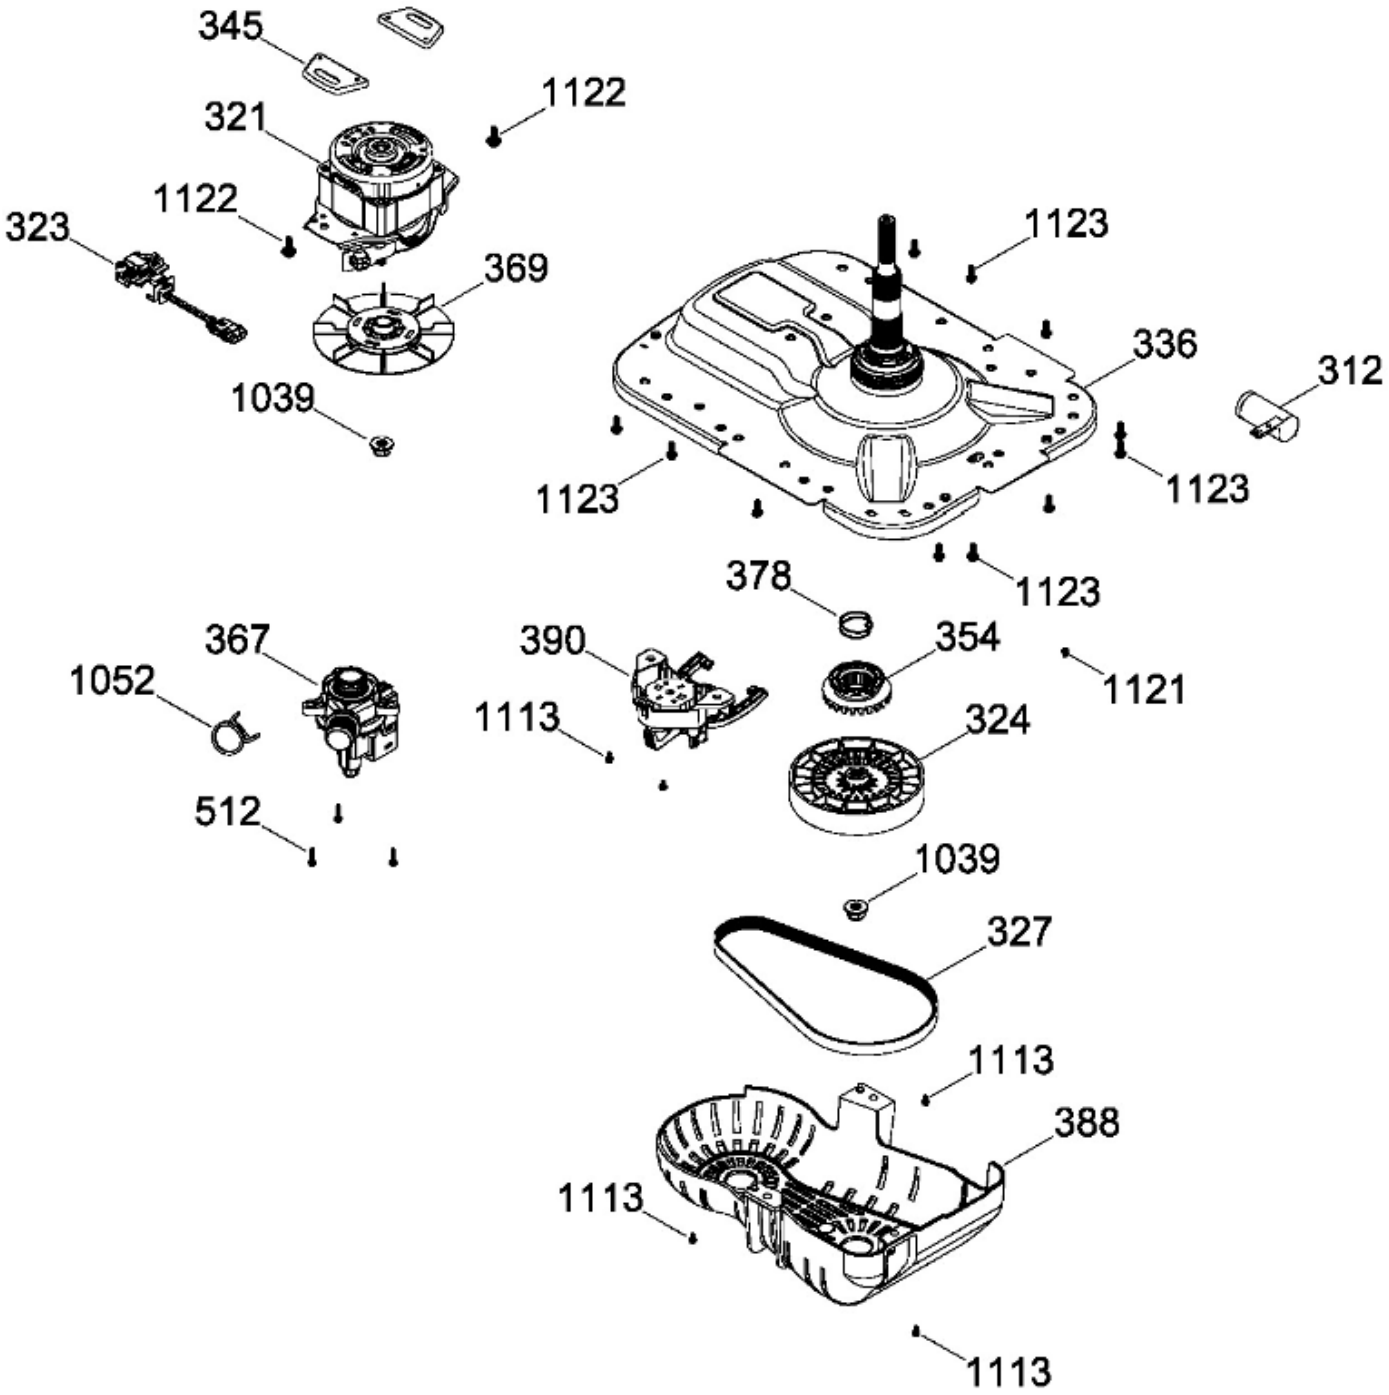

LAVADORA LMH72205WDAB02

LAVADORA LMH72205WDAB02

LAVADORA LMH72205WDAB02

LAVADORA LMH72205WDAB02

Guía	Componente	Descripción
6	233D2095G001	ENSAMBLE TOMACORRIENTE
9	277B2275P001	GOMA TAPA
12	290D1232G001	VALVULA DE AGUA CUADRUPLE
20	233D2443G001	IML Y BEZEL ENSAMBLE
21	233D2257P003	COPETE
30	233D2053G002	ARNES PRINCIPAL
34	233D2309P001	SELLO COPETE
35	233D2308P002	PAPEL TERMOVOLT
36	253C1247G003	PERILLA ROTATORIA
39	253C1252G003	PERILLA CONTROL
44	253C1196P001	PIN ALINEAMINETO
45	233D1368G001	MANGUERA
49	234D2296P002	PANEL POSTERIOR COPETE
56	233D2056G001	ARNES SEGURO TAPA
59	253C1303P001	CLIP CABLE
62	253C1242P001	BOTON INICIO
66	253C1261P001	SOPORTE TARJETA CONTROL
69	EMX1741P004R000	TARJETA CONTROL
78	233D2055G001	ARNES VALVULAS
85	290D2272G001	SELECTOR ENSAMBLE
93	233D2157G013	ENSAMBLE GABINETE
96	253C1245P001	PATA NIVELADORA
98	277B2259P001	BISEL BLOCAPUERTAS
99	233D2274P002	SEGURO TAPA
103	253C1257P002	AMORTIGUADOR Y SOPORTE IZQUIERDO
104	253C1258P001	AMORTIGUADOR Y SOPORTE DERECHO
106	253C1180P001	BUJE DERECHO
107	253C1180P002	BUJE IZQUIERDO
108	233D1956P001	CUBIERTA MANGUERA
111	253C1194G001	MANGUERA DRENADO ENSAMBLE
114	233D1995P007	CUBIERTA SUPERIOR
117	233D2050G003	TAPA VIDRIO ENSAMBLE
118	233D2038P002	REGADERA
120	277B2481G001	ENSAMBLE ACTUADOR
123	277B2011P001	TAPA SIFON