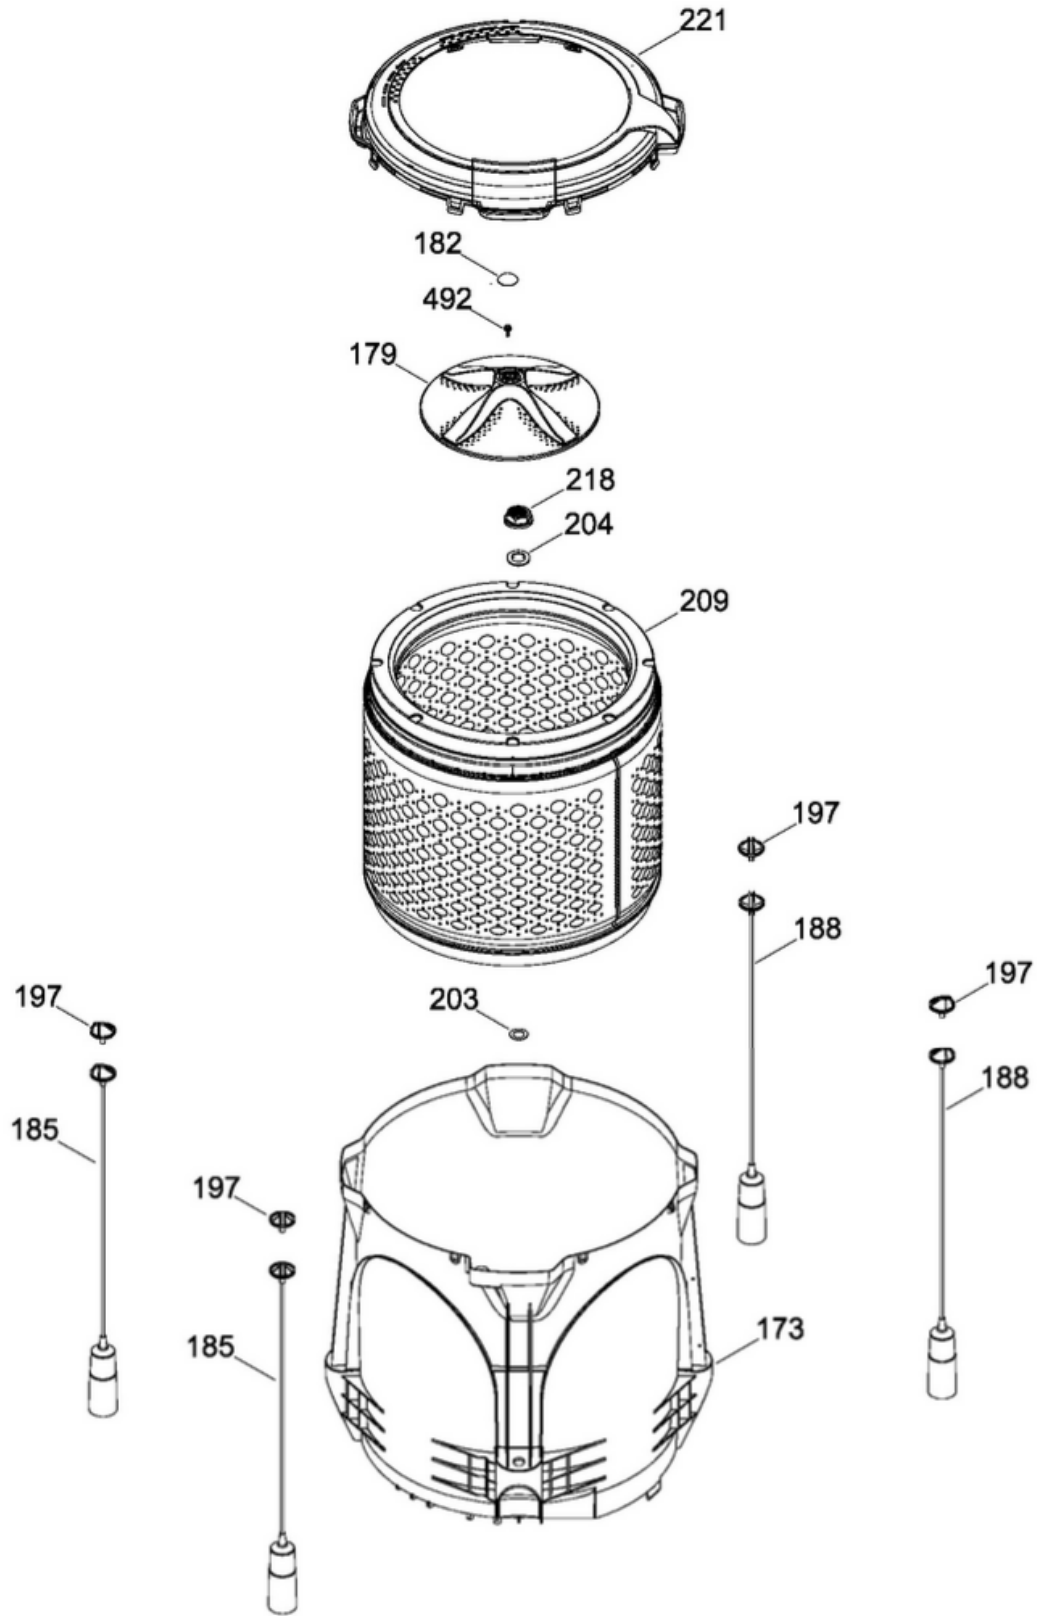

LAVADORA LMH79104WBAB02