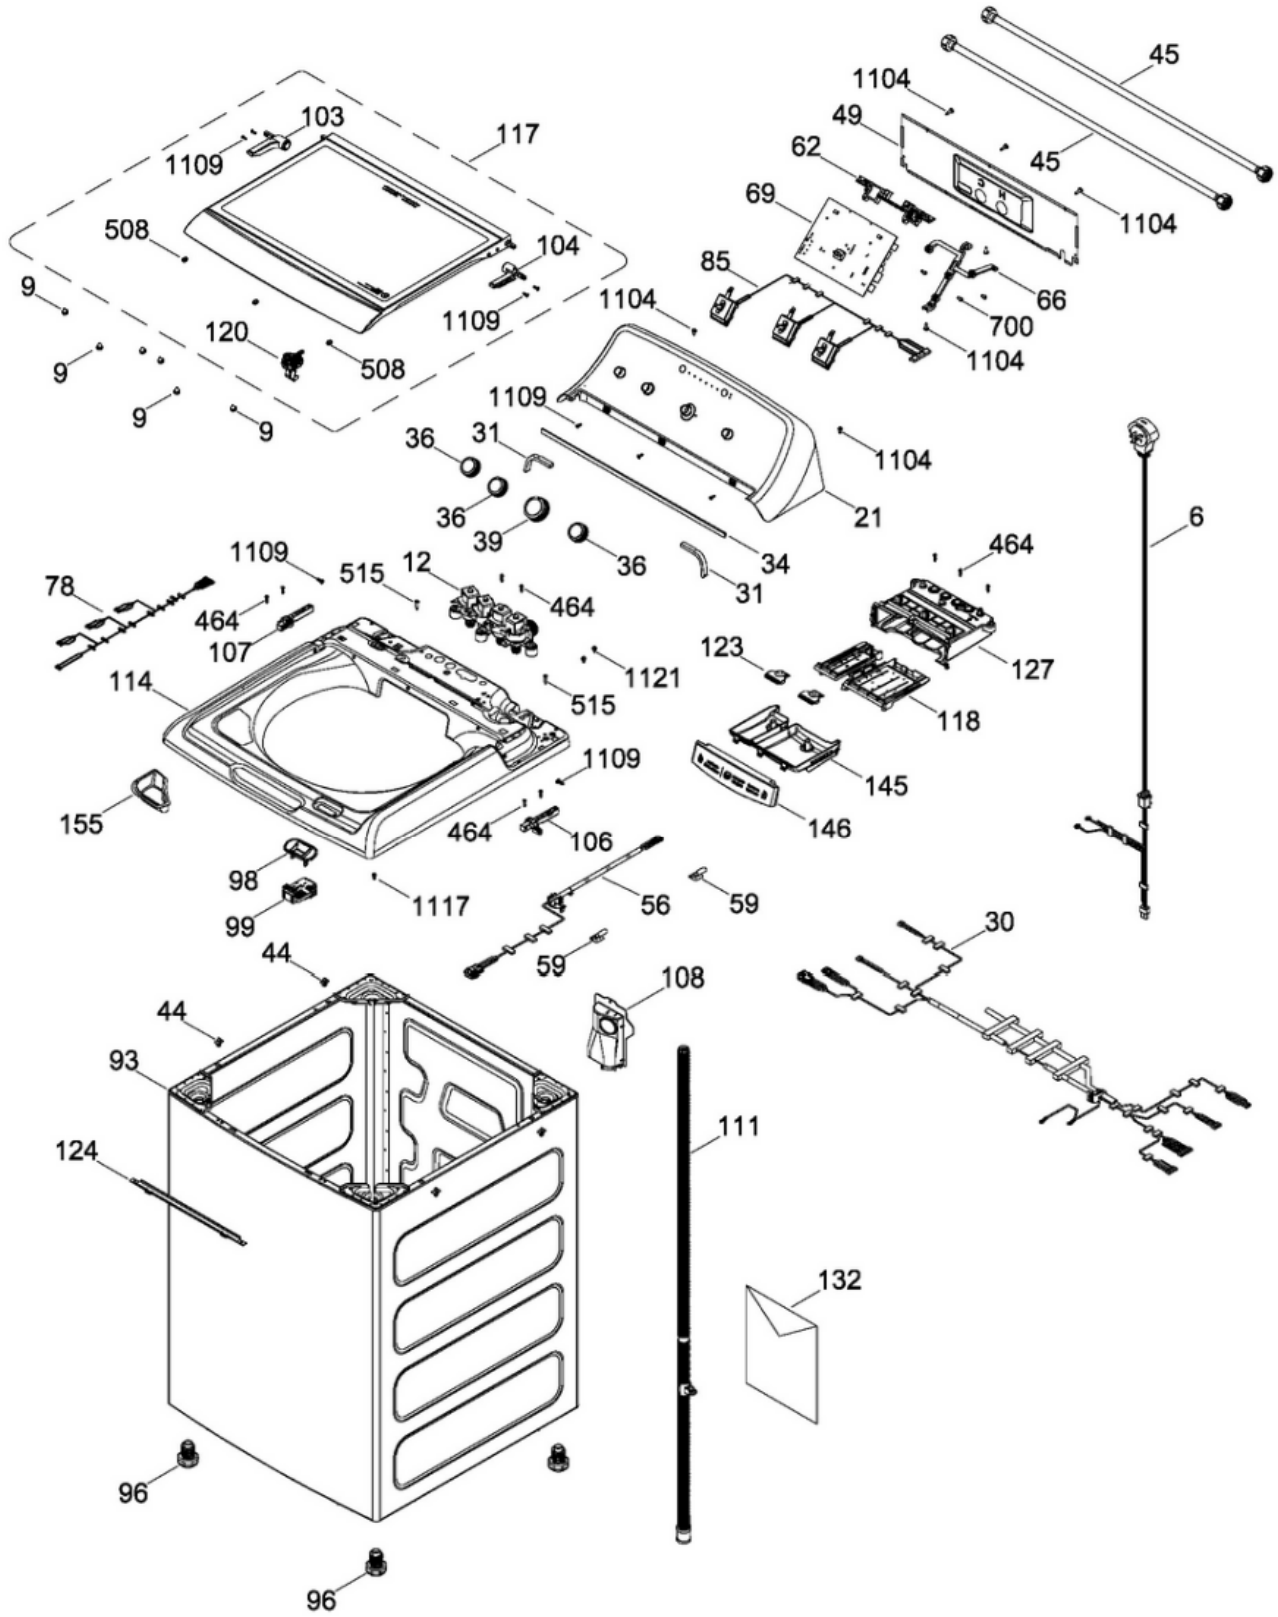

# LAVADORA LMH79104WBAB02

## LAVADORA LMH79104WBAB02

Guía	Componente	Descripción
6	233D2095G001	ENSAMBLE TOMACORRIENTE
9	277B2275P001	GOMA TAPA
12	290D1232G001	VALVULA DE AGUA CUADRUPLE
21	233D2589G006	ETIQUETA Y COPETE ENS
30	233D2053G001	ARNES PRINCIPAL
31	233D2309P002	SELLADOR COPETE
34	233D2309P003	SELLADOR COPETE
36	253C1247G003	PERILLA ROTATORIA
39	253C1252G003	PERILLA CONTROL
44	253C1196P001	PIN ALINEAMINETO
45	233D1368G001	MANGUERA
49	234D2296P002	PANEL POSTERIOR COPETE
56	233D2056G001	ARNES SEGURO TAPA
59	253C1303P001	CLIP CABLE
62	253C1242P002	BOTON INICIO / PAUSA
66	253C1261P001	SOPORTE TARJETA CONTROL
69	EMX1741P006R000	TARJETA CONTROL
78	233D2055G001	ARNES VALVULAS
85	290D2271G001	SELECTOR ENSAMBLE
93	233D2157G008	GABINETE ENSAMBLE
96	253C1245P001	PATA NIVELADORA
98	277B2259P001	BISEL BLOCAPUERTAS
99	233D2274P002	SEGURO TAPA
103	253C1257P002	AMORTIGUADOR Y SOPORTE IZQUIERDO
104	253C1258P001	AMORTIGUADOR Y SOPORTE DERECHO
106	253C1180P001	BUJE DERECHO
107	253C1180P002	BUJE IZQUIERDO
108	233D1956P001	CUBIERTA MANGUERA
111	253C1194G001	MANGUERA DRENADO ENSAMBLE
114	233D1995P003	CUBIERTA SUPERIOR
117	233D2050G003	TAPA VIDRIO ENSAMBLE
118	233D2038P001	REGADERA
120	277B2481G001	ENSAMBLE ACTUADOR
123	277B2011P001	TAPA SIFON
124	253C1301P001	SOPORTE CUBIERTA
127	233D2037P001	CAJA DISPENSADOR

## LAVADORA LMH79104WBAB02

Guía	Componente	Descripción
1104	8911201P341	TORNILLO 8-18 X 7/16 AB FENIX
1109	277B1126P001	TO 2RNILLO 8-16B FLP .525 S ZN
1113	323B2148P001	TORNILLO SOPORTE
1117	277B1076P001	TORNILLO
1121	109B3403P052	TORNILLO
1122	323B2094P004	TORNILLO MOTOR
1123	323B2190P002	TORNILLO