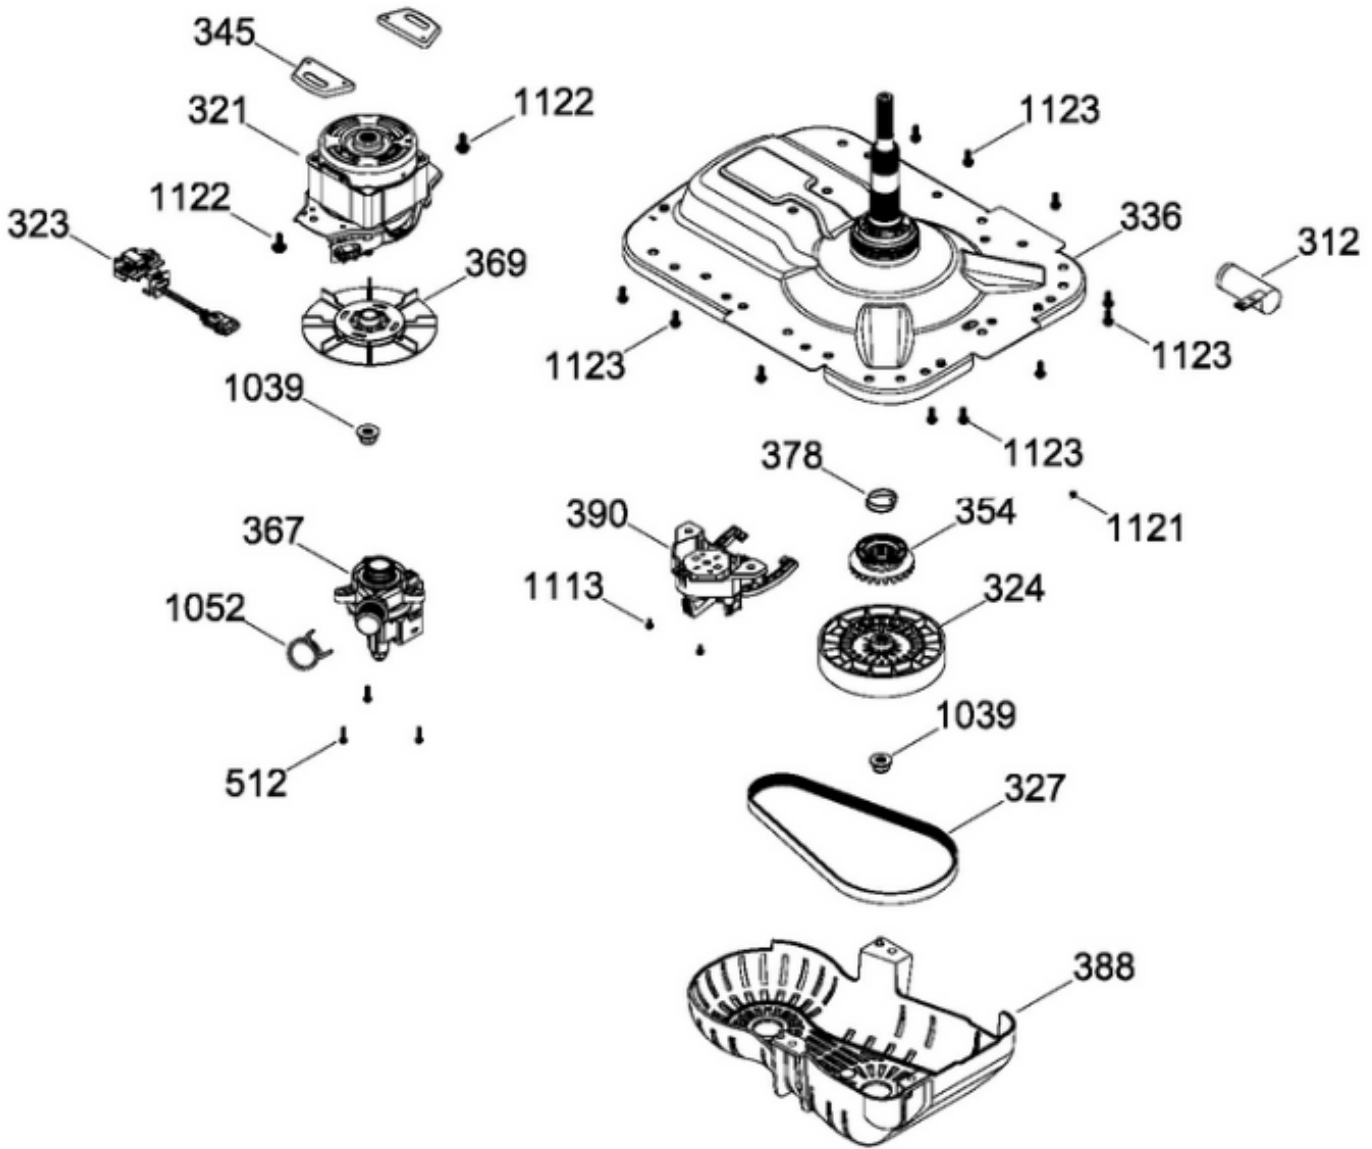

## LAVADORA LMH79104WBAB02

Guía	Componente	Descripción
6	233D2095G001	ENSAMBLE TOMACORRIENTE
9	277B2275P001	GOMA TAPA
12	290D1232G001	VALVULA DE AGUA CUADRUPLE
21	233D2589G006	ETIQUETA Y COPETE ENS
30	233D2053G001	ARNES PRINCIPAL
31	233D2309P002	SELLADOR COPETE
34	233D2309P003	SELLADOR COPETE
36	253C1247G003	PERILLA ROTATORIA
39	253C1252G003	PERILLA CONTROL
44	253C1196P001	PIN ALINEAMINETO
45	233D1368G001	MANGUERA
49	234D2296P002	PANEL POSTERIOR COPETE
56	233D2056G001	ARNES SEGURO TAPA
59	253C1303P001	CLIP CABLE
62	253C1242P002	BOTON INICIO / PAUSA
66	253C1261P001	SOPORTE TARJETA CONTROL
69	EMX1741P006R000	TARJETA CONTROL
78	233D2055G001	ARNES VALVULAS
85	290D2271G001	SELECTOR ENSAMBLE
93	233D2157G008	GABINETE ENSAMBLE
96	253C1245P001	PATA NIVELADORA
98	277B2259P001	BISEL BLOCAPUERTAS
99	233D2274P002	SEGURO TAPA
103	253C1257P002	AMORTIGUADOR Y SOPORTE IZQUIERDO
104	253C1258P001	AMORTIGUADOR Y SOPORTE DERECHO
106	253C1180P001	BUJE DERECHO
107	253C1180P002	BUJE IZQUIERDO
108	233D1956P001	CUBIERTA MANGUERA
111	253C1194G001	MANGUERA DRENADO ENSAMBLE
114	233D1995P003	CUBIERTA SUPERIOR
117	233D2050G003	TAPA VIDRIO ENSAMBLE
118	233D2038P001	REGADERA
120	277B2481G001	ENSAMBLE ACTUADOR
123	277B2011P001	TAPA SIFON
124	253C1301P001	SOPORTE CUBIERTA
127	233D2037P001	CAJA DISPENSADOR