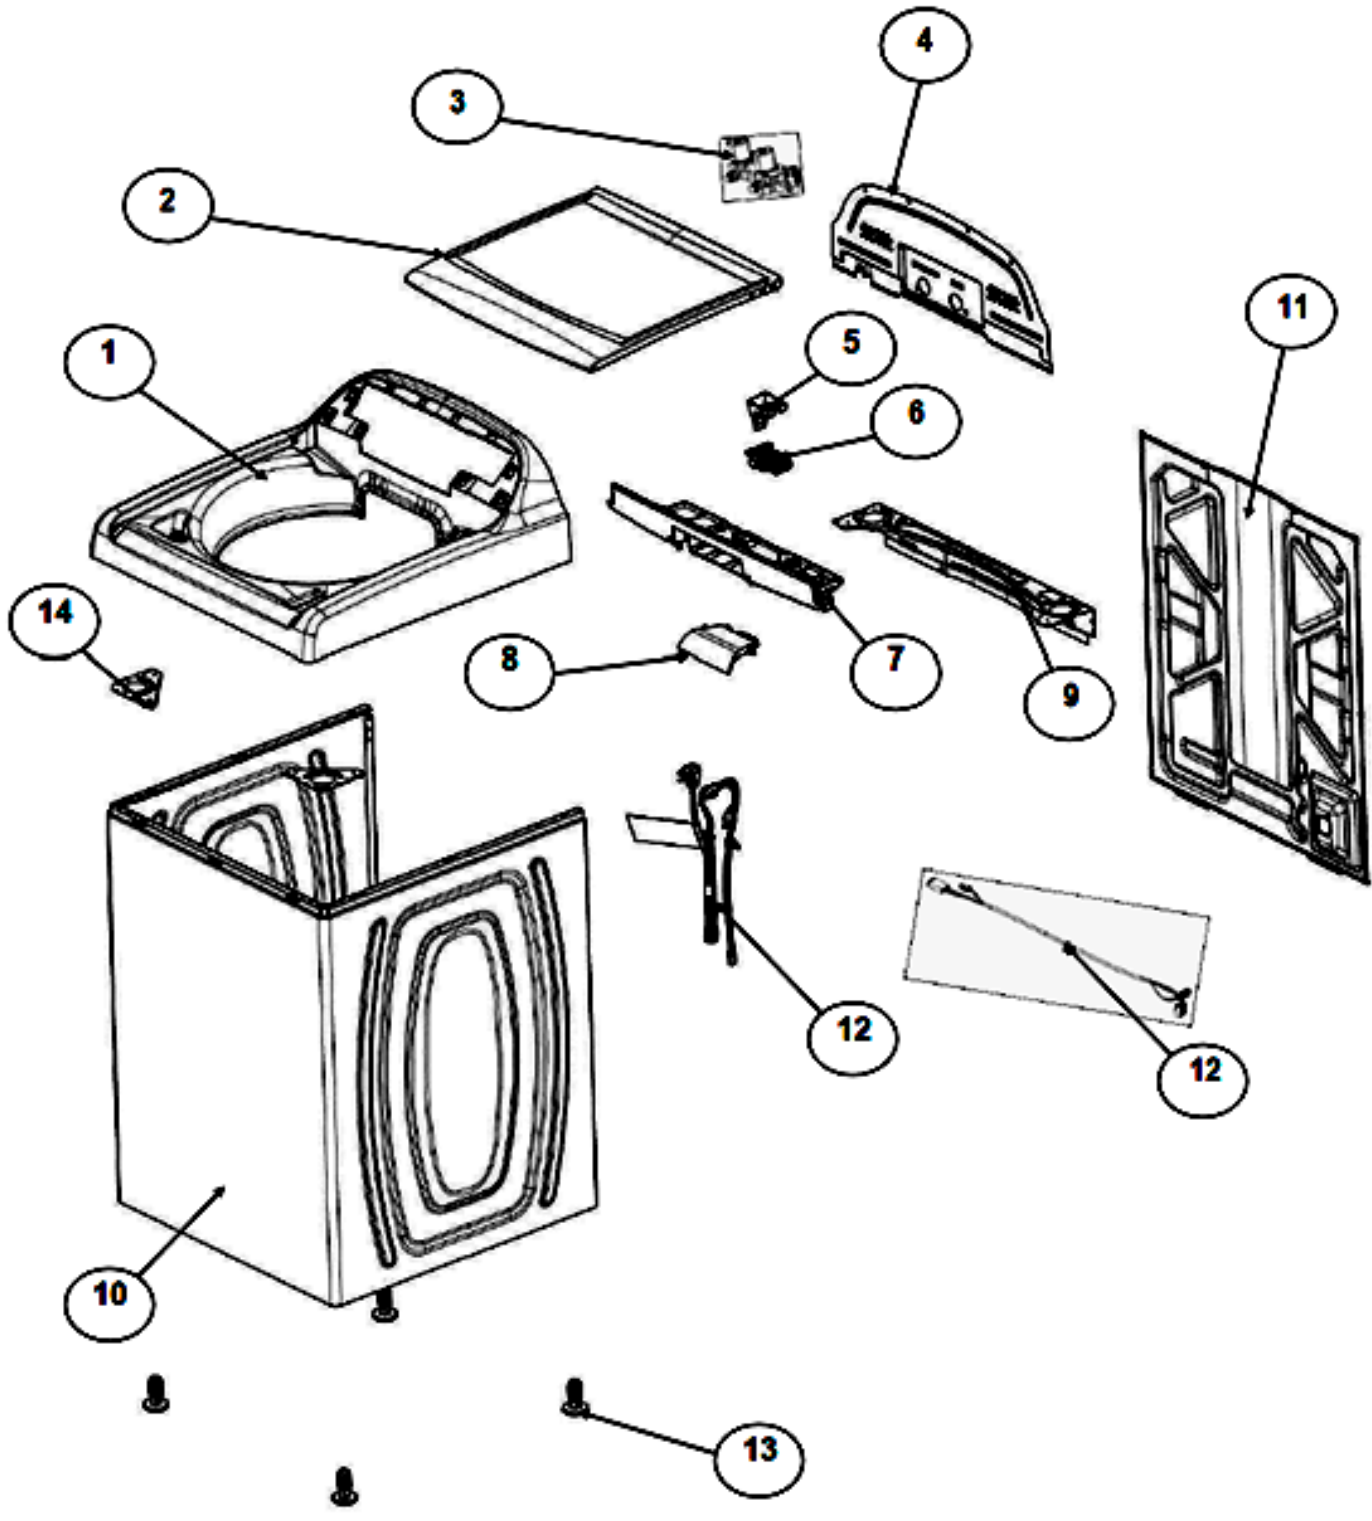

LAVADORA 8MWTW1711EQ0

LAVADORA 8MWTW1711EQ0

<u>No. Ilus.</u>	<u>DESCRIPCIÓN</u>	<u>Cant.</u>	<u>No. de Parte</u>
1	Panel Superior	1	W10785696
2	Tapa	1	W10522508
3	Válvula de Llenado	1	W10530081
4	Cubierta trasera, Panel	1	W10587506
5	Gancho Candado, Tapa	1	W10666092
6	Candado, Tapa	1	W10707441
7	Soporte, Cubierta	1	W10515799
8	Distribuidor de Agua	1	W10774958
9	Canal, Trasero	1	W10515817
10	Gabinete	No Serviceable	
11	Cubierta, Gabinete	No Serviceable	
12	Cable Tomacorriente	1	W10741055
13	Nivelador Individual	1	W10556332
14	Escudete	2	No Serviceable

LAVADORA 8MWTW1711EQ0

<u>No. Ilus.</u>	<u>DESCRIPCIÓN</u>	<u>Cant.</u>	<u>No. de Parte</u>
1	Perilla, Timer	1	W10743994
2	Perilla, Encoder	2	W10743997
3	Fascia, Panel	1	W10801529
4	Encoder 4Pos	1	W10414398
5	Encoder 3Pos	1	W10414397
6	Tarjeta Control	1	W10747314
7	Switch Nivelador	1	W10531662
8	Arnés	1	W10715325

LAVADORA 8MWTW1711EQ0

LAVADORA 8MWTW1711EQ0

No. Ilus.	DESCRIPCIÓN	Cant.	No. de Parte
1	Tapa Agitador	1	W10589573
2	Agitador	1	W10531691
3	Aro, Cesta	1	W10821259
4	Canasta, Ensamble	1	W10794464
5	Tina	1	W10532537
6	Sello, Tina	1	W10006371
7	Filtro, Bomba de Drenado	1	W10215093
8	Suspensión individual	1	W10748952
9	Rueda, Suspensión Individual	1	W10583768
10	Arnés Inferior con manguera de presión	1	W10715338
11	Manguera, Switch de Presión	1	W10429300
12	Abrazadera	1	8317496
13	Atadura Cable	1	No Serviceable