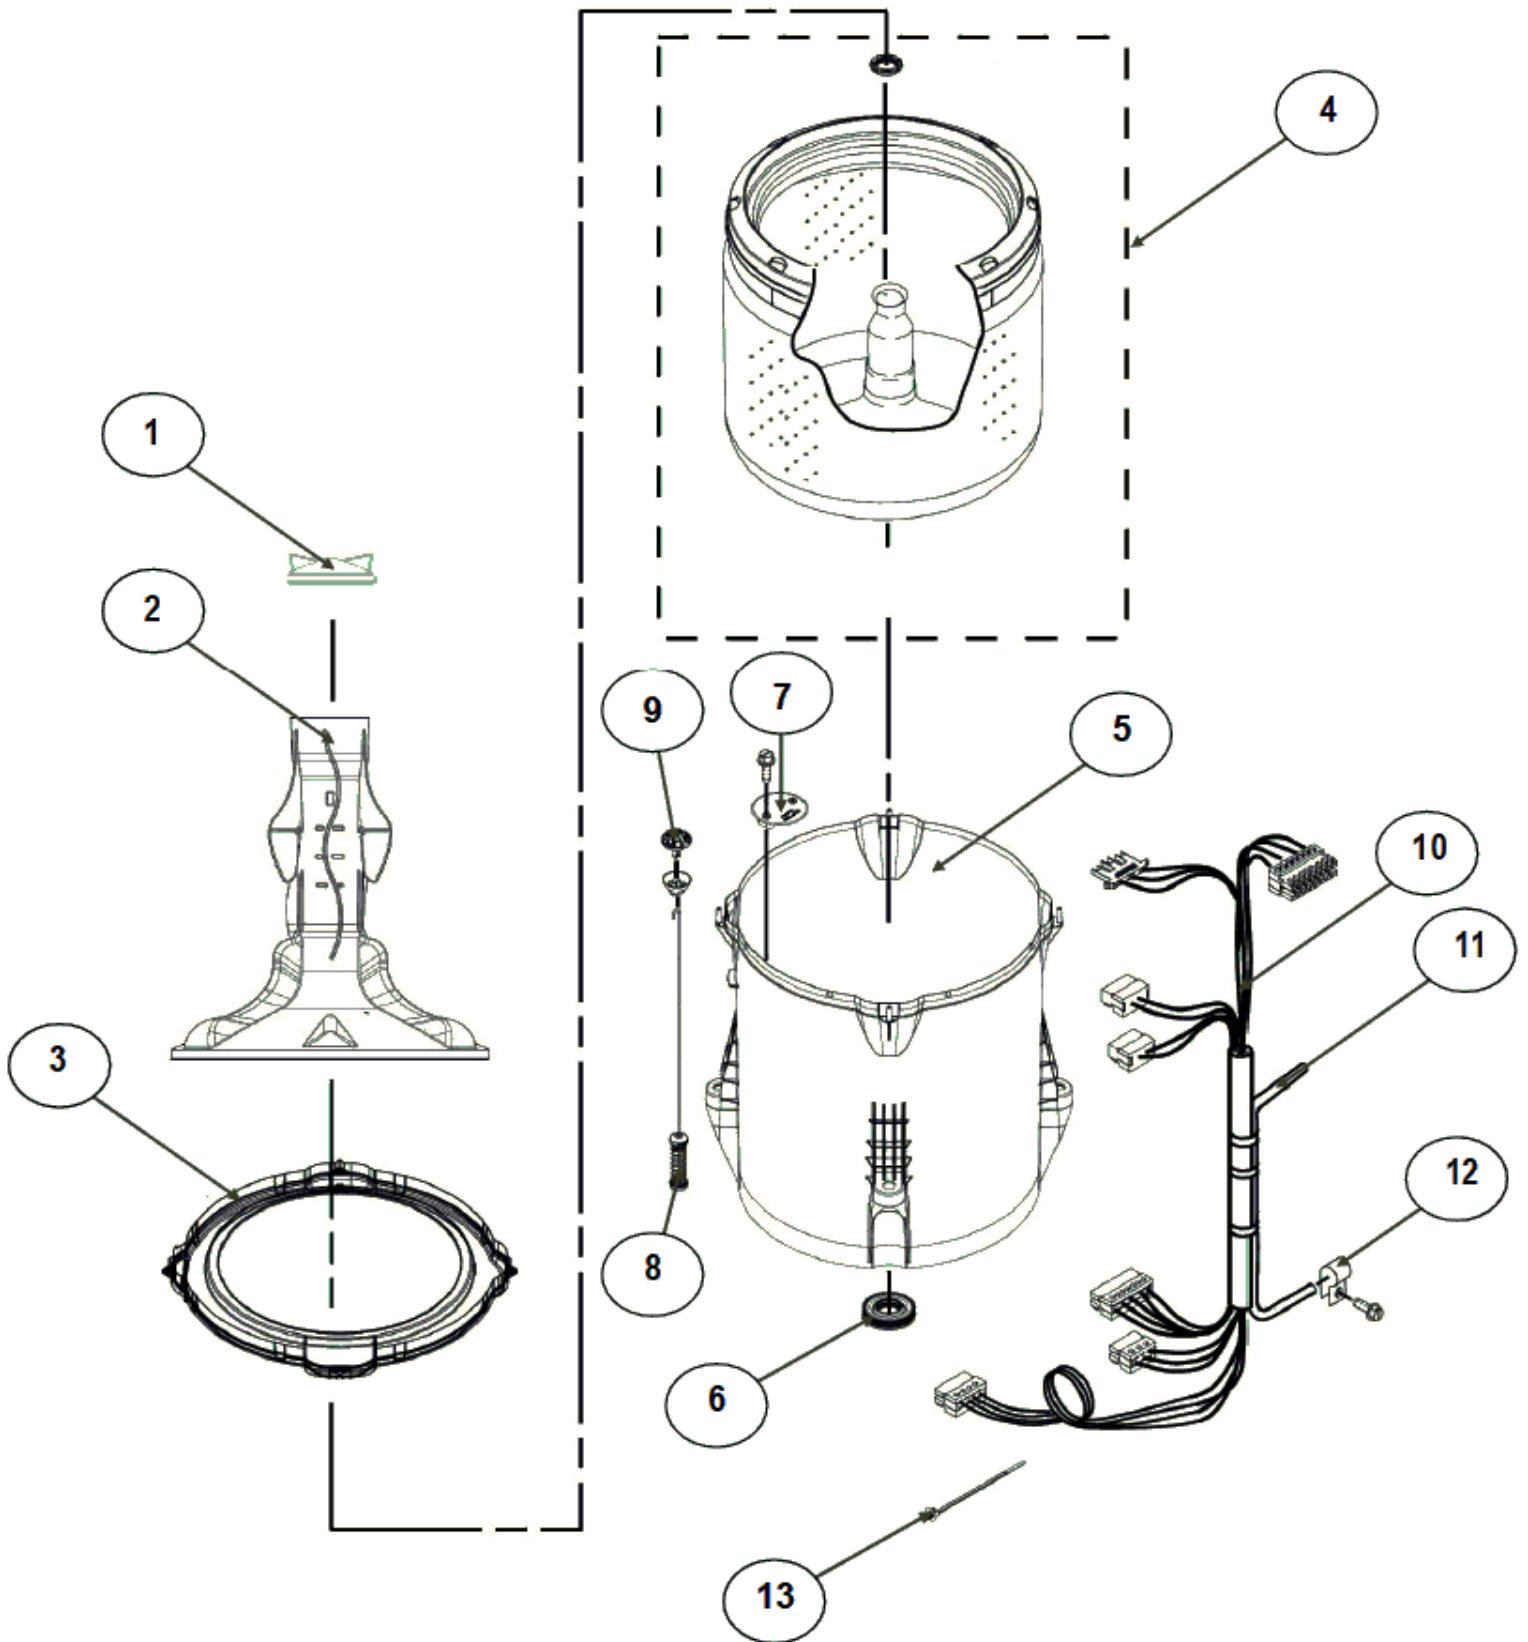

LAVADORA 8MWTW1711EQ0

LAVADORA 8MWTW1711EQ0

<u>No. Ilus.</u>	<u>DESCRIPCIÓN</u>	<u>Cant.</u>	<u>No. de Parte</u>
1	Panel Superior	1	W10785696
2	Tapa	1	W10522508
3	Válvula de Llenado	1	W10530081
4	Cubierta trasera, Panel	1	W10587506
5	Gancho Candado, Tapa	1	W10666092
6	Candado, Tapa	1	W10707441
7	Soporte, Cubierta	1	W10515799
8	Distribuidor de Agua	1	W10774958
9	Canal, Trasero	1	W10515817
10	Gabinete	No Serviceable	
11	Cubierta, Gabinete	No Serviceable	
12	Cable Tomacorriente	1	W10741055
13	Nivelador Individual	1	W10556332
14	Escudete	2	No Serviceable

LAVADORA 8MWTW1711EQ0

<u>No. Ilus.</u>	<u>DESCRIPCIÓN</u>	<u>Cant.</u>	<u>No. de Parte</u>
1	Perilla, Timer	1	W10743994
2	Perilla, Encoder	2	W10743997
3	Fascia, Panel	1	W10801529
4	Encoder 4Pos	1	W10414398
5	Encoder 3Pos	1	W10414397
6	Tarjeta Control	1	W10747314
7	Switch Nivelador	1	W10531662
8	Arnés	1	W10715325

LAVADORA 8MWTW1711EQ0

LAVADORA 8MWTW1711EQ0

No. Ilus.	DESCRIPCIÓN	Cant.	No. de Parte
1	Tapa Agitador	1	W10589573
2	Agitador	1	W10531691
3	Aro, Cesta	1	W10821259
4	Canasta, Ensamble	1	W10794464
5	Tina	1	W10532537
6	Sello, Tina	1	W10006371
7	Filtro, Bomba de Drenado	1	W10215093
8	Suspensión individual	1	W10748952
9	Rueda, Suspensión Individual	1	W10583768
10	Arnés Inferior con manguera de presión	1	W10715338
11	Manguera, Switch de Presión	1	W10429300
12	Abrazadera	1	8317496
13	Atadura Cable	1	No Serviceable