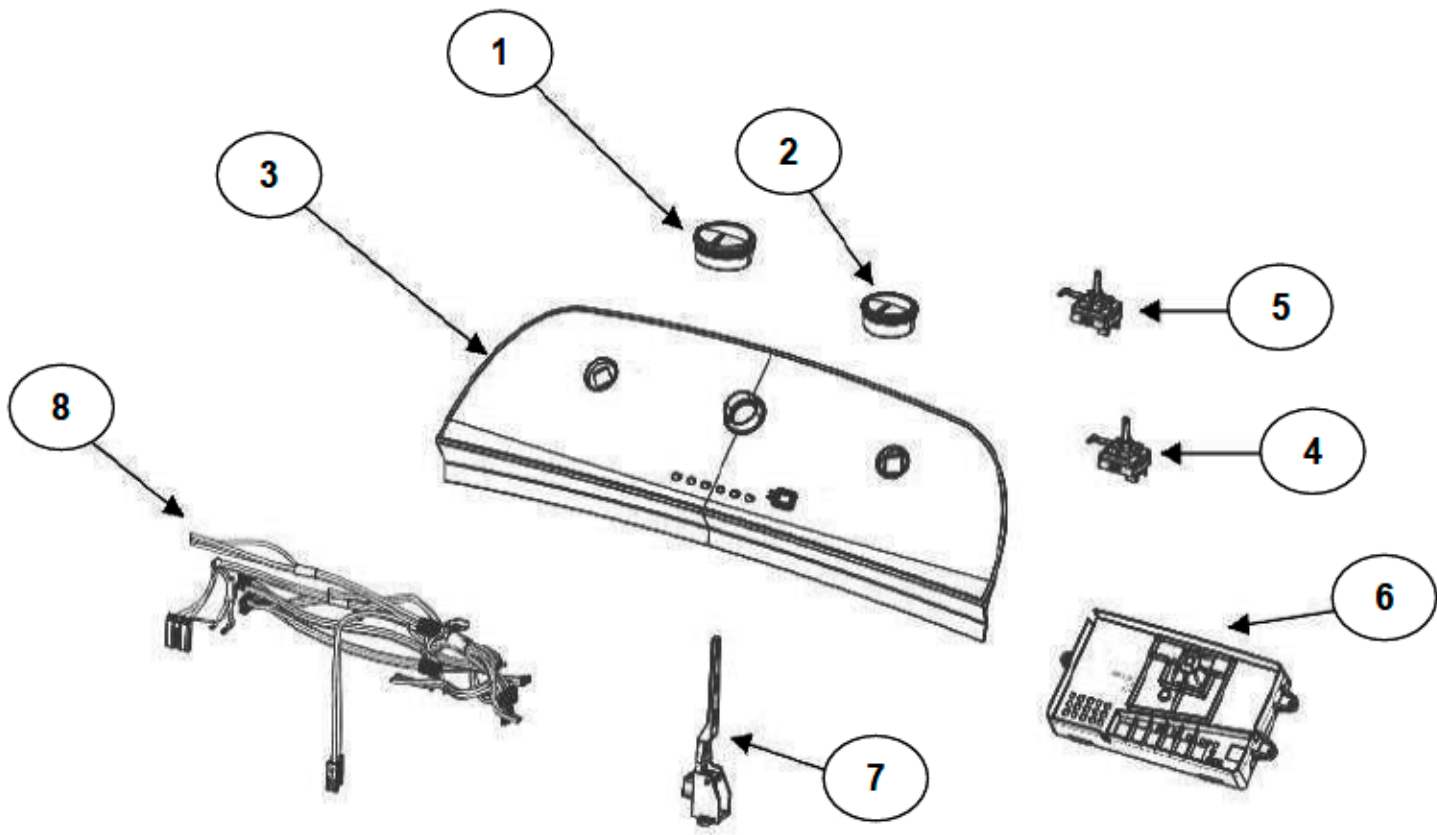

LAVADORA 8MWTW1711EQ0

LAVADORA 8MWTW1711EQ0

<u>No. Ilus.</u>	<u>DESCRIPCIÓN</u>	<u>Cant.</u>	<u>No. de Parte</u>
1	Panel Superior	1	W10785696
2	Tapa	1	W10522508
3	Válvula de Llenado	1	W10530081
4	Cubierta trasera, Panel	1	W10587506
5	Gancho Candado, Tapa	1	W10666092
6	Candado, Tapa	1	W10707441
7	Soporte, Cubierta	1	W10515799
8	Distribuidor de Agua	1	W10774958
9	Canal, Trasero	1	W10515817
10	Gabinete	No Serviceable	
11	Cubierta, Gabinete	No Serviceable	
12	Cable Tomacorriente	1	W10741055
13	Nivelador Individual	1	W10556332
14	Escudete	2	No Serviceable

LAVADORA 8MWTW1711EQ0

<u>No. Ilus.</u>	<u>DESCRIPCIÓN</u>	<u>Cant.</u>	<u>No. de Parte</u>
1	Perilla, Timer	1	W10743994
2	Perilla, Encoder	2	W10743997
3	Fascia, Panel	1	W10801529
4	Encoder 4Pos	1	W10414398
5	Encoder 3Pos	1	W10414397
6	Tarjeta Control	1	W10747314
7	Switch Nivelador	1	W10531662
8	Arnés	1	W10715325

LAVADORA 8MWTW1711EQ0

LAVADORA 8MWTW1711EQ0

No. Ilus.	DESCRIPCIÓN	Cant.	No. de Parte
1	Tapa Agitador	1	W10589573
2	Agitador	1	W10531691
3	Aro, Cesta	1	W10821259
4	Canasta, Ensamble	1	W10794464
5	Tina	1	W10532537
6	Sello, Tina	1	W10006371
7	Filtro, Bomba de Drenado	1	W10215093
8	Suspensión individual	1	W10748952
9	Rueda, Suspensión Individual	1	W10583768
10	Arnés Inferior con manguera de presión	1	W10715338
11	Manguera, Switch de Presión	1	W10429300
12	Abrazadera	1	8317496
13	Atadura Cable	1	No Serviceable