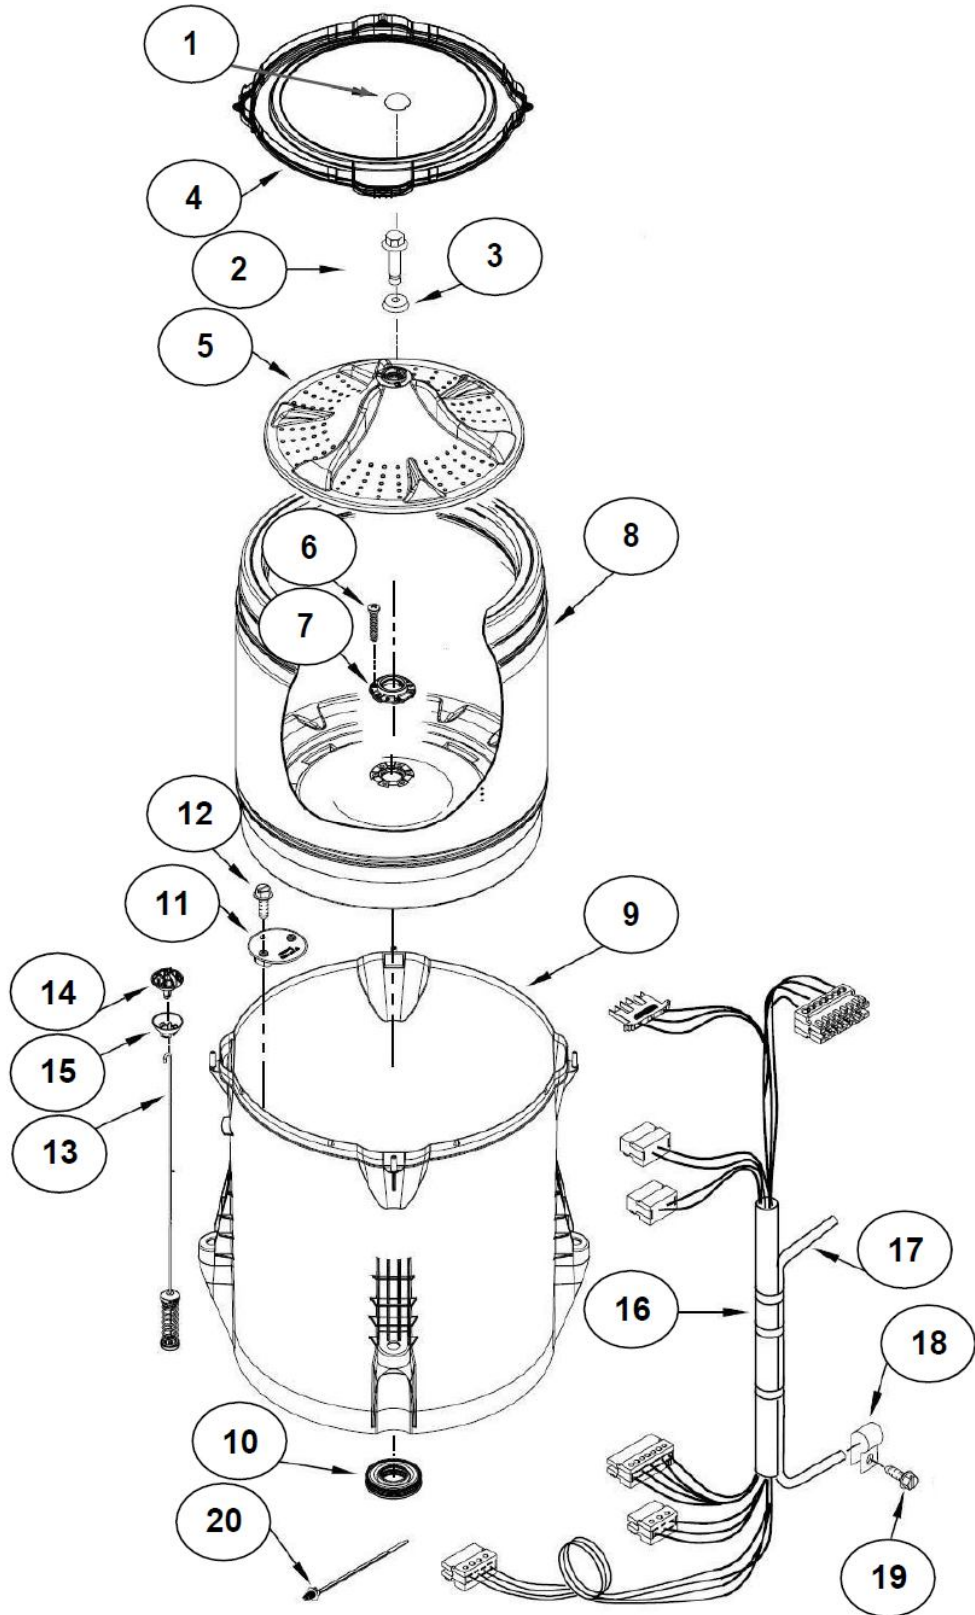

# LAVADORA 8MWTW1714EIO

<u>No. Ilus.</u>	<u>DESCRIPCIÓN</u>	<u>Cant.</u>	<u>No. de Parte</u>
1	Panel Superior	1	W10785696
2	Tapa (incluye Gancho)	1	W10813191
3	Válvula de Llenado	1	W10530084
4	Cubierta trasera, Panel	1	W10515818
5	Gancho Candado, Tapa	1	W10844073
6	Candado, Tapa	1	W10707441
7	Soporte, Cubierta	1	W10515799
8	Dispensador	1	W10783277
9	Canal, Trasero	1	W10515817
10	Gabinete		<u>No Servicable</u>
11	Cubierta, Gabinete		<u>No Servicable</u>
12	Cable Tomacorriente	1	W10741055
13	Nivelador Individual	1	W10556332
14	Escudete	2	<u>No Servicable</u>
15	Arnés, Candado Puerta	1	W10715340
16	Soporte, Dispensador	1	W10782852

# LAVADORA 8MWTW1714EI0

No. Ilus.	DESCRIPCIÓN	Cant	No. de Parte
1	Perilla, Timer	1	W10777242
2	Tarjeta Control	1	W10747301
3	Fascia, Panel	1	W10716430
4	Interfaz de Usuario	1	W10781580
5	Interfaz de Usuario	1	W10754592
6	Switch desbalance	1	W10531662
7	Arnés	1	W10715328

# LAVADORA 8MWTW1714EIO

No. Ilus.	DESCRIPCIÓN	Cant.	No. de Parte
1	Tapa Impeller	1	W10305259
2	Tornillo		<i>No Servicable</i>
3	Arandela	1	3949550
4	Aro, Cesta	1	W10821259
5	Impeller	1	W10215115
6	Tornillo		<i>No Servicable</i>
7	Bloque, Canasta	1	W10396887
8	Canasta, Ensamble	1	W10794465
9	Tina, Ensamble	1	W10532537
10	Sello, Tina	1	W10006371
11	Filtro, Bomba de Drenado	1	W10215093
12	Tornillo		<i>No Servicable</i>
13	Suspensión, Individual	1	W10748952
14	Rueda, Suspensión Individual	1	W10583768
15	Cojinete, Suspensión		<i>No Servicable</i>
16	Arnés Inferior (4 pines)	1	W10715338
	Arnés Inferior (6 pines)	1	W10919335
17	Manguera, Switch de Presión	1	W10429300
18	Abrazadera	1	8317496
19	Tornillo		<i>No Servicable</i>
20	Atadura Cable	1	W10620399