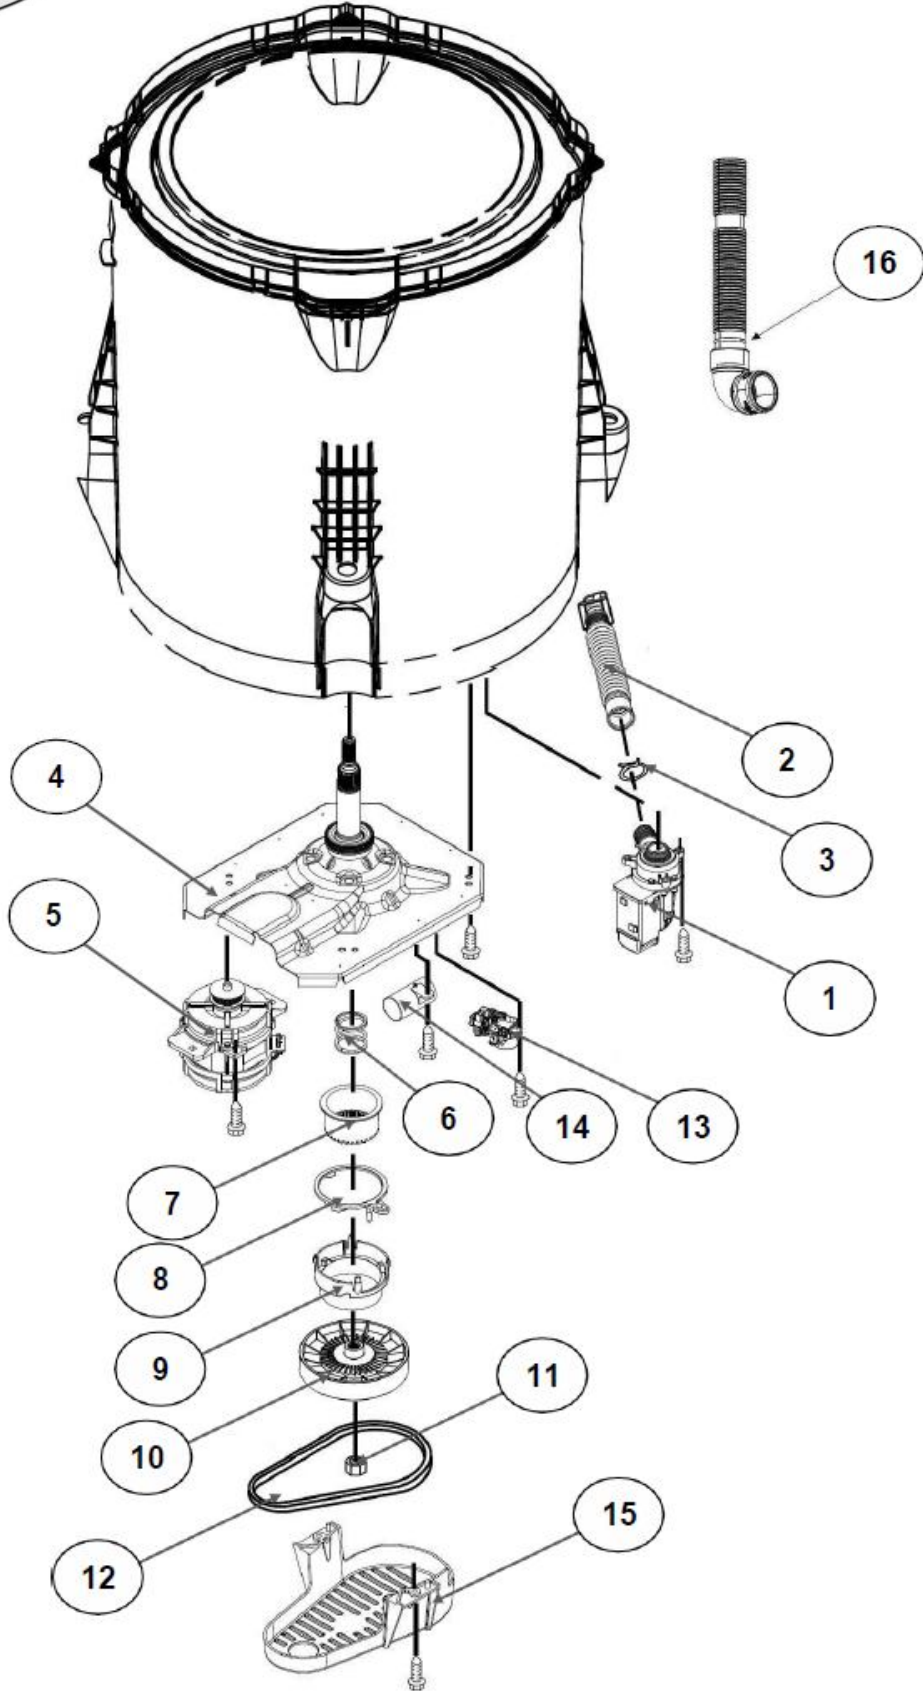

LAVADORA 8MWTW1714EI0

LAVADORA 8MWTW1714EIO

<u>No.</u>	<u>DESCRIPCIÓN</u>	<u>Cant.</u>	<u>No. de Parte</u>
1	Bomba de Drenado, Ensamble	1	W10465543
2	Manguera, Bomba de Drenado	1	W10444123
3	Abrazadera	1	8317496
4	Transmisión, Ensamble	1	W10628823
	Transmisión, Ensamble (Con rin para sensor)	1	W10715767
5	Motor	1	W10677715
6	Resorte, Splutch	1	W10326374
7	Deslizador, Splutch	1	W10239971
8	Anillo de Leva, Splutch	1	W10006353
9	Leva, Splutch	1	W10006354
10	Polea	1	W10239973
11	Tuerca, Polea	1	W10604214
12	Banda, Motor	1	W10006384
13	Actuador (4 pines)	1	W10538766
	Actuador (6 pines)	1	W10815026
14	Capacitor, Motor	1	W10625045
15	Cubierta, Motor	1	W10550173
16	Manguera, drenado externa	1	W10575403