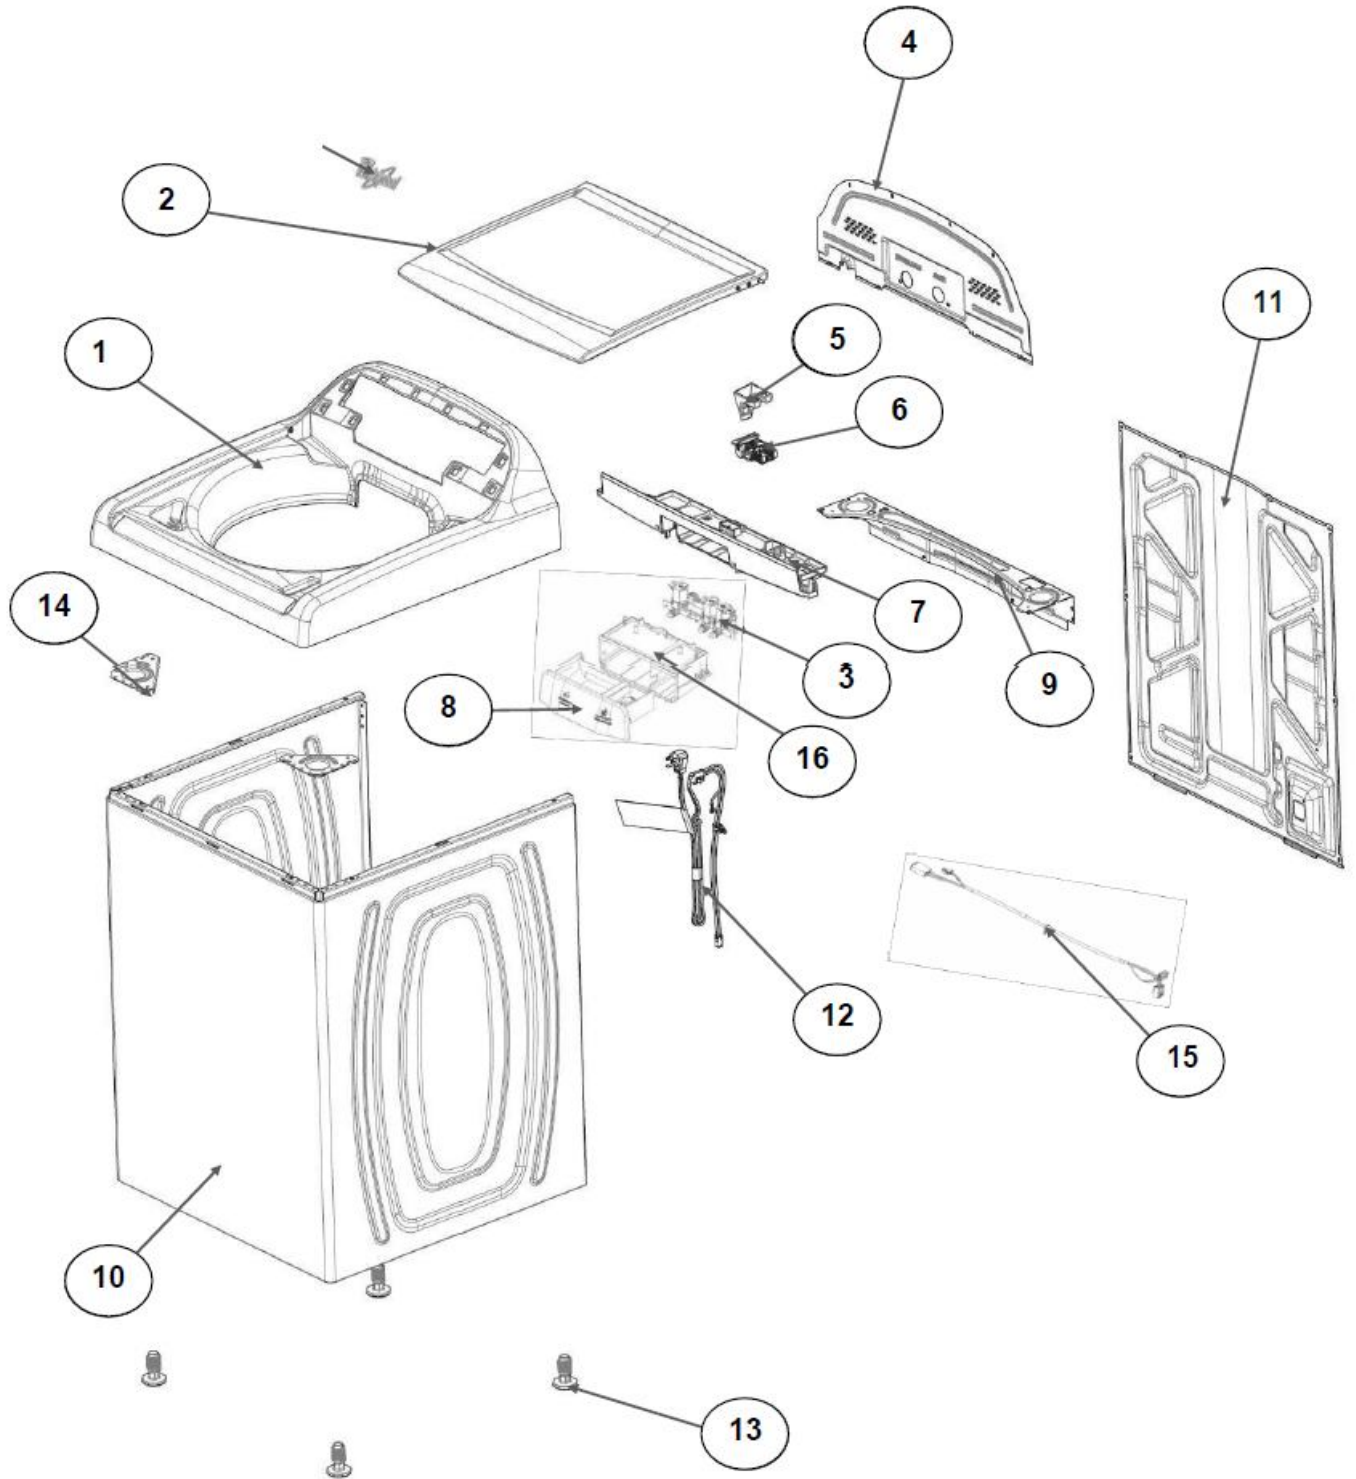

# LAVADORA 8MWTW1714EIO

<u>No. Ilus.</u>	<u>DESCRIPCIÓN</u>	<u>Cant.</u>	<u>No. de Parte</u>
1	Panel Superior	1	W10785696
2	Tapa (incluye Gancho)	1	W10813191
3	Válvula de Llenado	1	W10530084
4	Cubierta trasera, Panel	1	W10515818
5	Gancho Candado, Tapa	1	W10844073
6	Candado, Tapa	1	W10707441
7	Soporte, Cubierta	1	W10515799
8	Dispensador	1	W10783277
9	Canal, Trasero	1	W10515817
10	Gabinete		<u>No Servicable</u>
11	Cubierta, Gabinete		<u>No Servicable</u>
12	Cable Tomacorriente	1	W10741055
13	Nivelador Individual	1	W10556332
14	Escudete	2	<u>No Servicable</u>
15	Arnés, Candado Puerta	1	W10715340
16	Soporte, Dispensador	1	W10782852

# LAVADORA 8MWTW1714EI0

No. Ilus.	DESCRIPCIÓN	Cant	No. de Parte
1	Perilla, Timer	1	W10777242
2	Tarjeta Control	1	W10747301
3	Fascia, Panel	1	W10716430
4	Interfaz de Usuario	1	W10781580
5	Interfaz de Usuario	1	W10754592
6	Switch desbalance	1	W10531662
7	Arnés	1	W10715328

# LAVADORA 8MWTW1714EIO

No. Ilus.	DESCRIPCIÓN	Cant.	No. de Parte
1	Tapa Impeller	1	W10305259
2	Tornillo		<i>No Servicable</i>
3	Arandela	1	3949550
4	Aro, Cesta	1	W10821259
5	Impeller	1	W10215115
6	Tornillo		<i>No Servicable</i>
7	Bloque, Canasta	1	W10396887
8	Canasta, Ensamble	1	W10794465
9	Tina, Ensamble	1	W10532537
10	Sello, Tina	1	W10006371
11	Filtro, Bomba de Drenado	1	W10215093
12	Tornillo		<i>No Servicable</i>
13	Suspensión, Individual	1	W10748952
14	Rueda, Suspensión Individual	1	W10583768
15	Cojinete, Suspensión		<i>No Servicable</i>
16	Arnés Inferior (4 pines)	1	W10715338
	Arnés Inferior (6 pines)	1	W10919335
17	Manguera, Switch de Presión	1	W10429300
18	Abrazadera	1	8317496
19	Tornillo		<i>No Servicable</i>
20	Atadura Cable	1	W10620399

# LAVADORA 8MWTW1714EI0