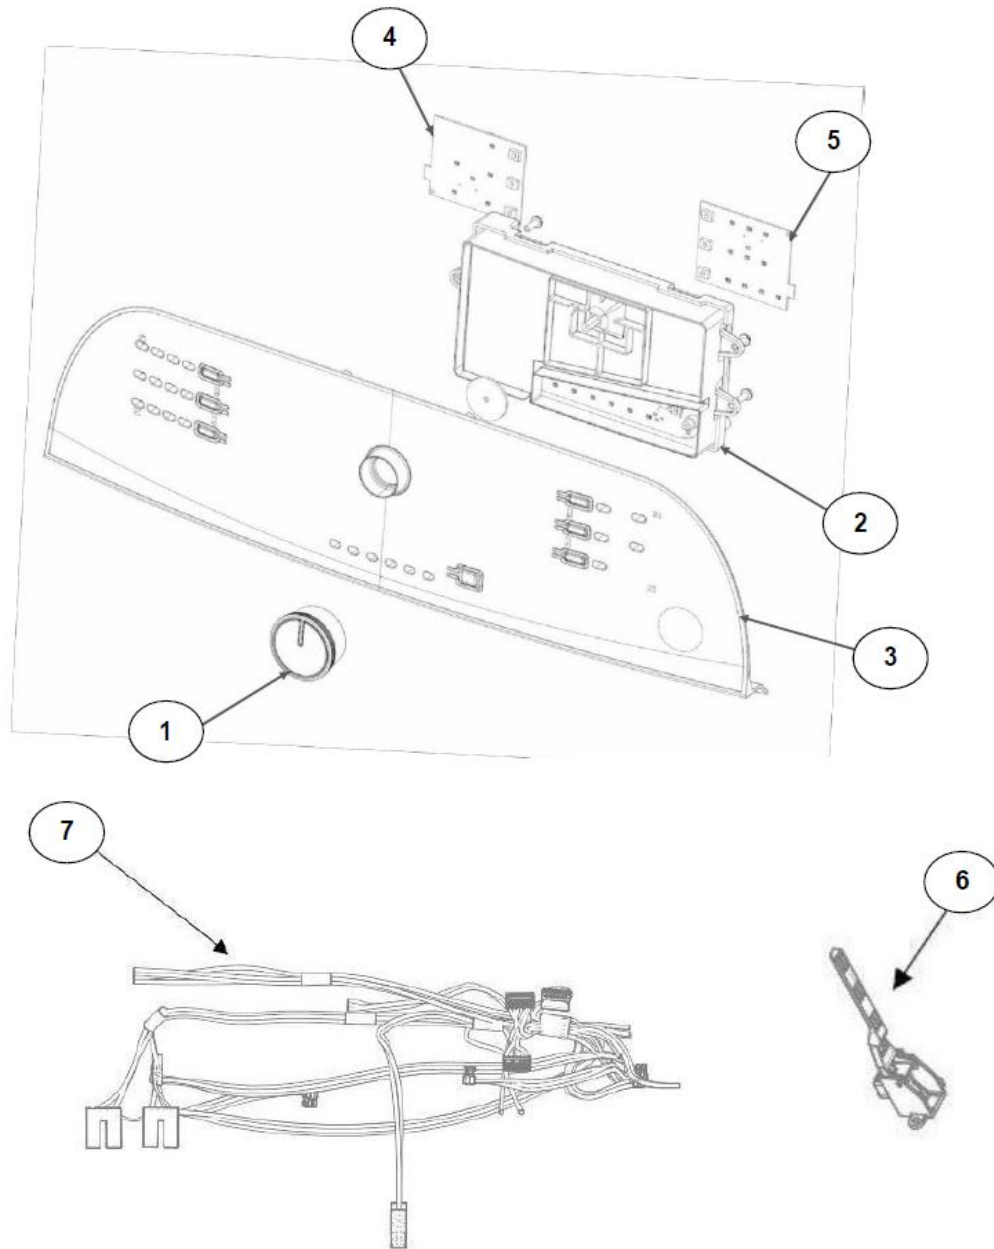

# LAVADORA 8MWTW1714EIO

<u>No. Ilus.</u>	<u>DESCRIPCIÓN</u>	<u>Cant.</u>	<u>No. de Parte</u>
1	Panel Superior	1	W10785696
2	Tapa (incluye Gancho)	1	W10813191
3	Válvula de Llenado	1	W10530084
4	Cubierta trasera, Panel	1	W10515818
5	Gancho Candado, Tapa	1	W10844073
6	Candado, Tapa	1	W10707441
7	Soporte, Cubierta	1	W10515799
8	Dispensador	1	W10783277
9	Canal, Trasero	1	W10515817
10	Gabinete		<u>No Servicable</u>
11	Cubierta, Gabinete		<u>No Servicable</u>
12	Cable Tomacorriente	1	W10741055
13	Nivelador Individual	1	W10556332
14	Escudete	2	<u>No Servicable</u>
15	Arnés, Candado Puerta	1	W10715340
16	Soporte, Dispensador	1	W10782852

# LAVADORA 8MWTW1714EI0

No. Ilus.	DESCRIPCIÓN	Cant	No. de Parte
1	Perilla, Timer	1	W10777242
2	Tarjeta Control	1	W10747301
3	Fascia, Panel	1	W10716430
4	Interfaz de Usuario	1	W10781580
5	Interfaz de Usuario	1	W10754592
6	Switch desbalance	1	W10531662
7	Arnés	1	W10715328

# LAVADORA 8MWTW1714EIO

No. Ilus.	DESCRIPCIÓN	Cant.	No. de Parte
1	Tapa Impeller	1	W10305259
2	Tornillo		<i>No Servicable</i>
3	Arandela	1	3949550
4	Aro, Cesta	1	W10821259
5	Impeller	1	W10215115
6	Tornillo		<i>No Servicable</i>
7	Bloque, Canasta	1	W10396887
8	Canasta, Ensamble	1	W10794465
9	Tina, Ensamble	1	W10532537
10	Sello, Tina	1	W10006371
11	Filtro, Bomba de Drenado	1	W10215093
12	Tornillo		<i>No Servicable</i>
13	Suspensión, Individual	1	W10748952
14	Rueda, Suspensión Individual	1	W10583768
15	Cojinete, Suspensión		<i>No Servicable</i>
16	Arnés Inferior (4 pines)	1	W10715338
	Arnés Inferior (6 pines)	1	W10919335
17	Manguera, Switch de Presión	1	W10429300
18	Abrazadera	1	8317496
19	Tornillo		<i>No Servicable</i>
20	Atadura Cable	1	W10620399