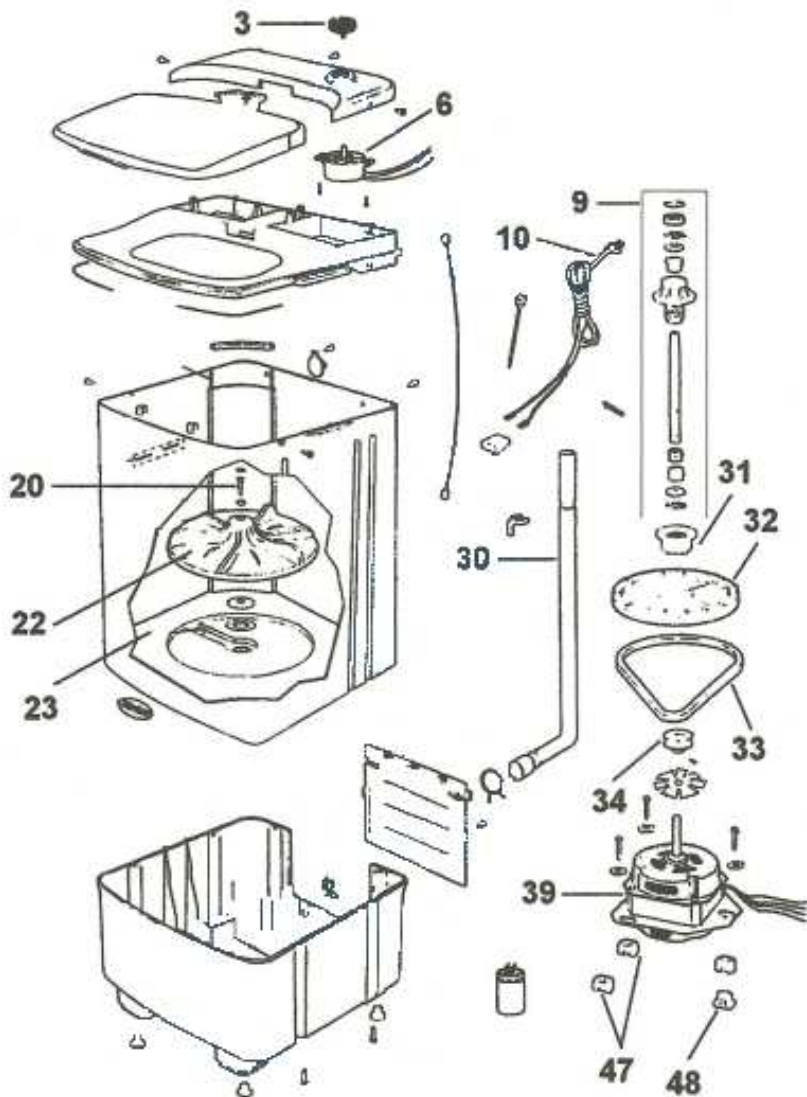

Distribuidor Autorizado

SurteRápido.com

Venta de Refacciones
Electrodomesticas

LC4525A

LC4525A

3	406005	PERILLA RELOJ
6	C721700	RELOJ REVERSIBLE (S/P)
9	406015	CHUMACERA CON FELCHA (S/P)
10	D910	CABLE ELECTRICO
20	406012	TORNILLO IMPULSOR (S/P)
22	406010	DISCO AGITADOR (S/P)
23	406014	RONDANA (S/P)
30	991000	MANGUERA DESAGUE
31	406020	TUERCA CHUMACERA (S/P)
32	406025	POLEA IMPULSOR
33	406027	BANDA (S/P)
34	406030	POLEA MOTOR ALUMINIO (S/P)
39	406035	MOTOR REVERSIBLE (S/P)
47	406037	SOPORTE MOTOR (S/P)
48	406039	INSERTO SOPORTE MOTOR (S/P)