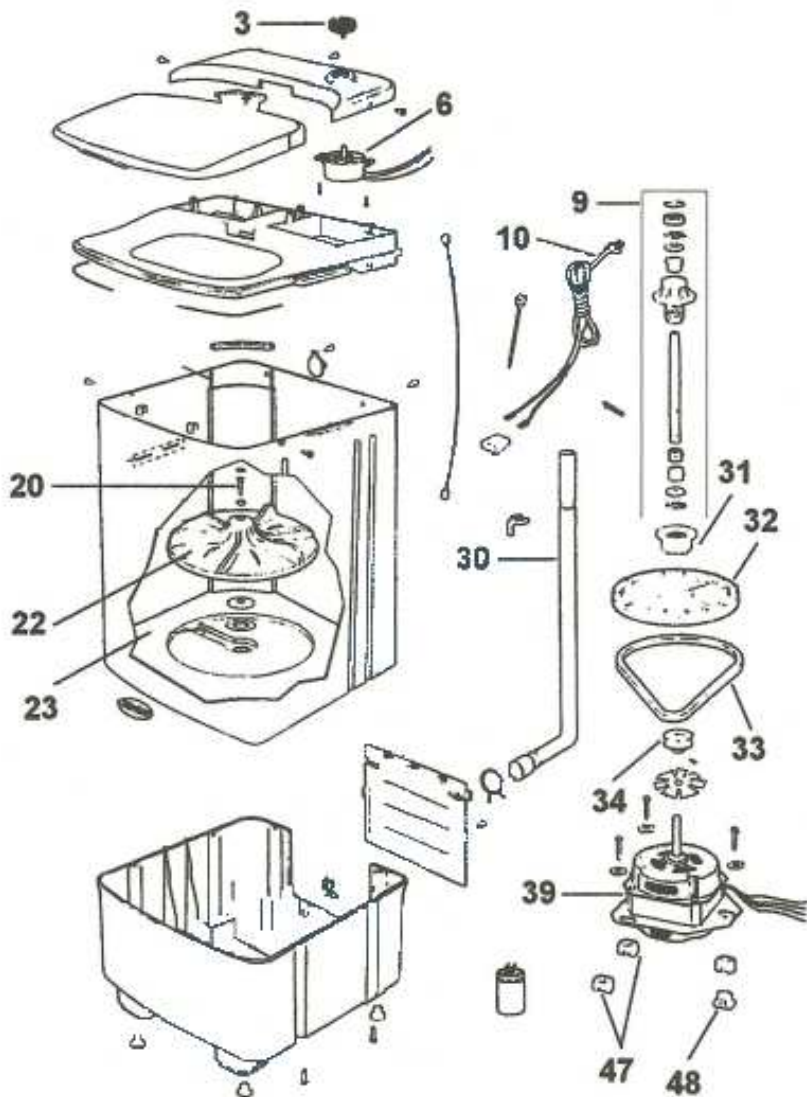

Distribuidor Autorizado

SurteRápido.com

Venta de Refacciones
Electrodomesticas

LC4525B

LC4525B

3	406005	PERILLA RELOJ
6	C721700	RELOJ REVERSIBLE (S/P)
9	406015	CHUMACERA CON FELCHA (S/P)
10	D910	CABLE ELECTRICO
20	406012	TORNILLO IMPULSOR (S/P)
22	406010	DISCO AGITADOR (S/P)
23	406014	RONDANA (S/P)
30	991000	MANGUERA DESAGUE
31	406020	TUERCA CHUMACERA (S/P)
32	406025	POLEA IMPULSOR
33	406027	BANDA (S/P)
34	406030	POLEA MOTOR ALUMINIO (S/P)
39	406035	MOTOR REVERSIBLE (S/P)
47	406037	SOPORTE MOTOR (S/P)
48	406039	INSERTO SOPORTE MOTOR (S/P)