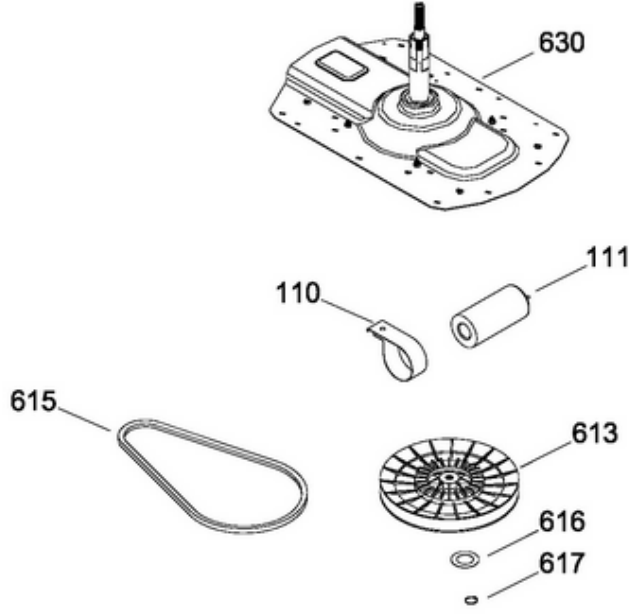

LCA294PLE0

LAVADORA LCA294PLE0

Guía	Refacción	Descripción
3	WW01A00085	BUJE BISAGRA
5	WW01F00113	CABLE TOMACORRIENTE
6	WW01A00105	PROTECTOR TAPA
7	WW01F00321	ENS. VALVULA DE AGUA
8	WW01L00359	ENTRADA DE AGUA
9	WW01A00002	ABRAZADERA
14	WW01F00239	PRESOSTATO ELEC.
14	WW01F00337	PRESOSTATO ELEC.
18	WW01F00155	ARNES GABINETE
20	WW01L00179	ENS. PERILLA ROTATORIA
23	WW01L00175	ENS. PERILLA CONTROL
25	228C1203G001	MANGUERA DE LLENADO HO
27	WW01L00929	ENS. COPETE-HT
33	WW01F00346	ACTUADOR
42	WW01A00046	SOPORTE TARJETA
42	WW01F01172	SOPORTE TARJETA
42	WW02F00224	SOPORTE TARJETA
43	WW01F00144	TARJETA CONTROL PERILLAS
44	WW01F00368	BOTON SELECTOR
44	WW01F01503	BOTON SELECTOR
47	WW01F00807	ARNES CUBIERTA
48	WW01F00022	ARNES PRESOSTATO
49	WW01F00185	ARNES SELECTORES LAE13040PB0
54	WS01A01627	SELECTOR
55	WW01F00926	SELECTOR
55	WW01F00339	SELECTOR
101	WW01L00084	ENS. GABINETE 10KG CURVO
104	WW01L01040	PATA
104	WW01L00468	PATA
110	WW01A00041	ABRAZADERA
110	WW01F00342	ABRAZADERA
111	WW01F00238	CAPACITOR
111	WW01F00342	CAPACITOR
113	WW01A00427	ENS. BLOCAPUERTAS
118	WW01L00335	TAPON BISAGRA
119	WW01L00001	BISAGRA
123	WW01L00079	TAPA MANGUERA