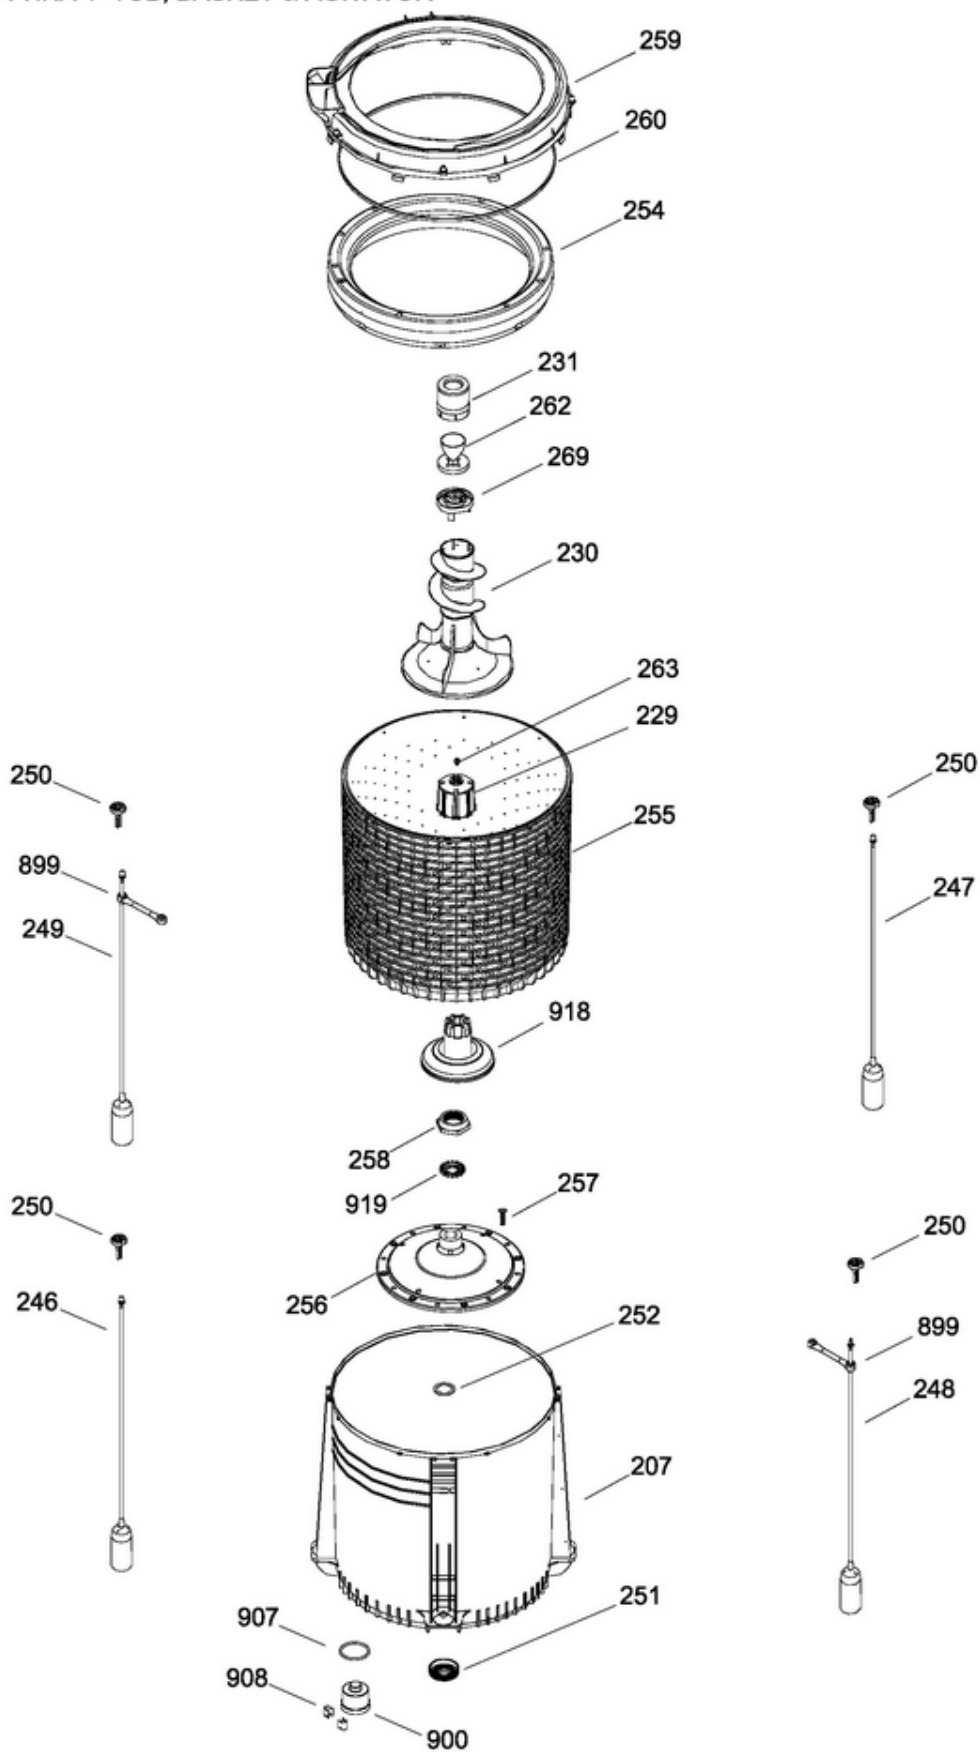

LAVADORA LCA294PLE0

PARTES PARA TINA / TUB, BASKET & AGITATOR

LCA294PLE0