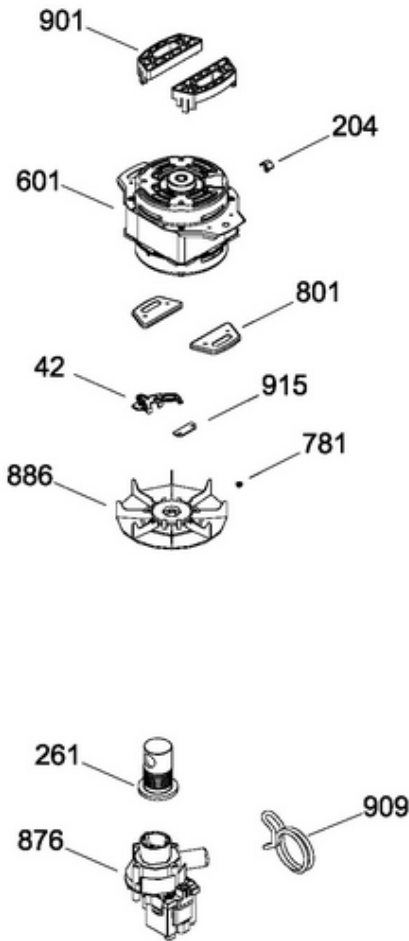

LCA294PLE0

LAVADORA LCA294PLE0

Guía	Refacción	Descripción
3	WW01A00085	BUJE BISAGRA
5	WW01F00113	CABLE TOMACORRIENTE
6	WW01A00105	PROTECTOR TAPA
7	WW01F00321	ENS. VALVULA DE AGUA
8	WW01L00359	ENTRADA DE AGUA
9	WW01A00002	ABRAZADERA
14	WW01F00239	PRESOSTATO ELEC.
14	WW01F00337	PRESOSTATO ELEC.
18	WW01F00155	ARNES GABINETE
20	WW01L00179	ENS. PERILLA ROTATORIA
23	WW01L00175	ENS. PERILLA CONTROL
25	228C1203G001	MANGUERA DE LLENADO HO
27	WW01L00929	ENS. COPETE-HT
33	WW01F00346	ACTUADOR
42	WW01A00046	SOPORTE TARJETA
42	WW01F01172	SOPORTE TARJETA
42	WW02F00224	SOPORTE TARJETA
43	WW01F00144	TARJETA CONTROL PERILLAS
44	WW01F00368	BOTON SELECTOR
44	WW01F01503	BOTON SELECTOR
47	WW01F00807	ARNES CUBIERTA
48	WW01F00022	ARNES PRESOSTATO
49	WW01F00185	ARNES SELECTORES LAE13040PB0
54	WS01A01627	SELECTOR
55	WW01F00926	SELECTOR
55	WW01F00339	SELECTOR
101	WW01L00084	ENS. GABINETE 10KG CURVO
104	WW01L01040	PATA
104	WW01L00468	PATA
110	WW01A00041	ABRAZADERA
110	WW01F00342	ABRAZADERA
111	WW01F00238	CAPACITOR
111	WW01F00342	CAPACITOR
113	WW01A00427	ENS. BLOCAPUERTAS
118	WW01L00335	TAPON BISAGRA
119	WW01L00001	BISAGRA
123	WW01L00079	TAPA MANGUERA