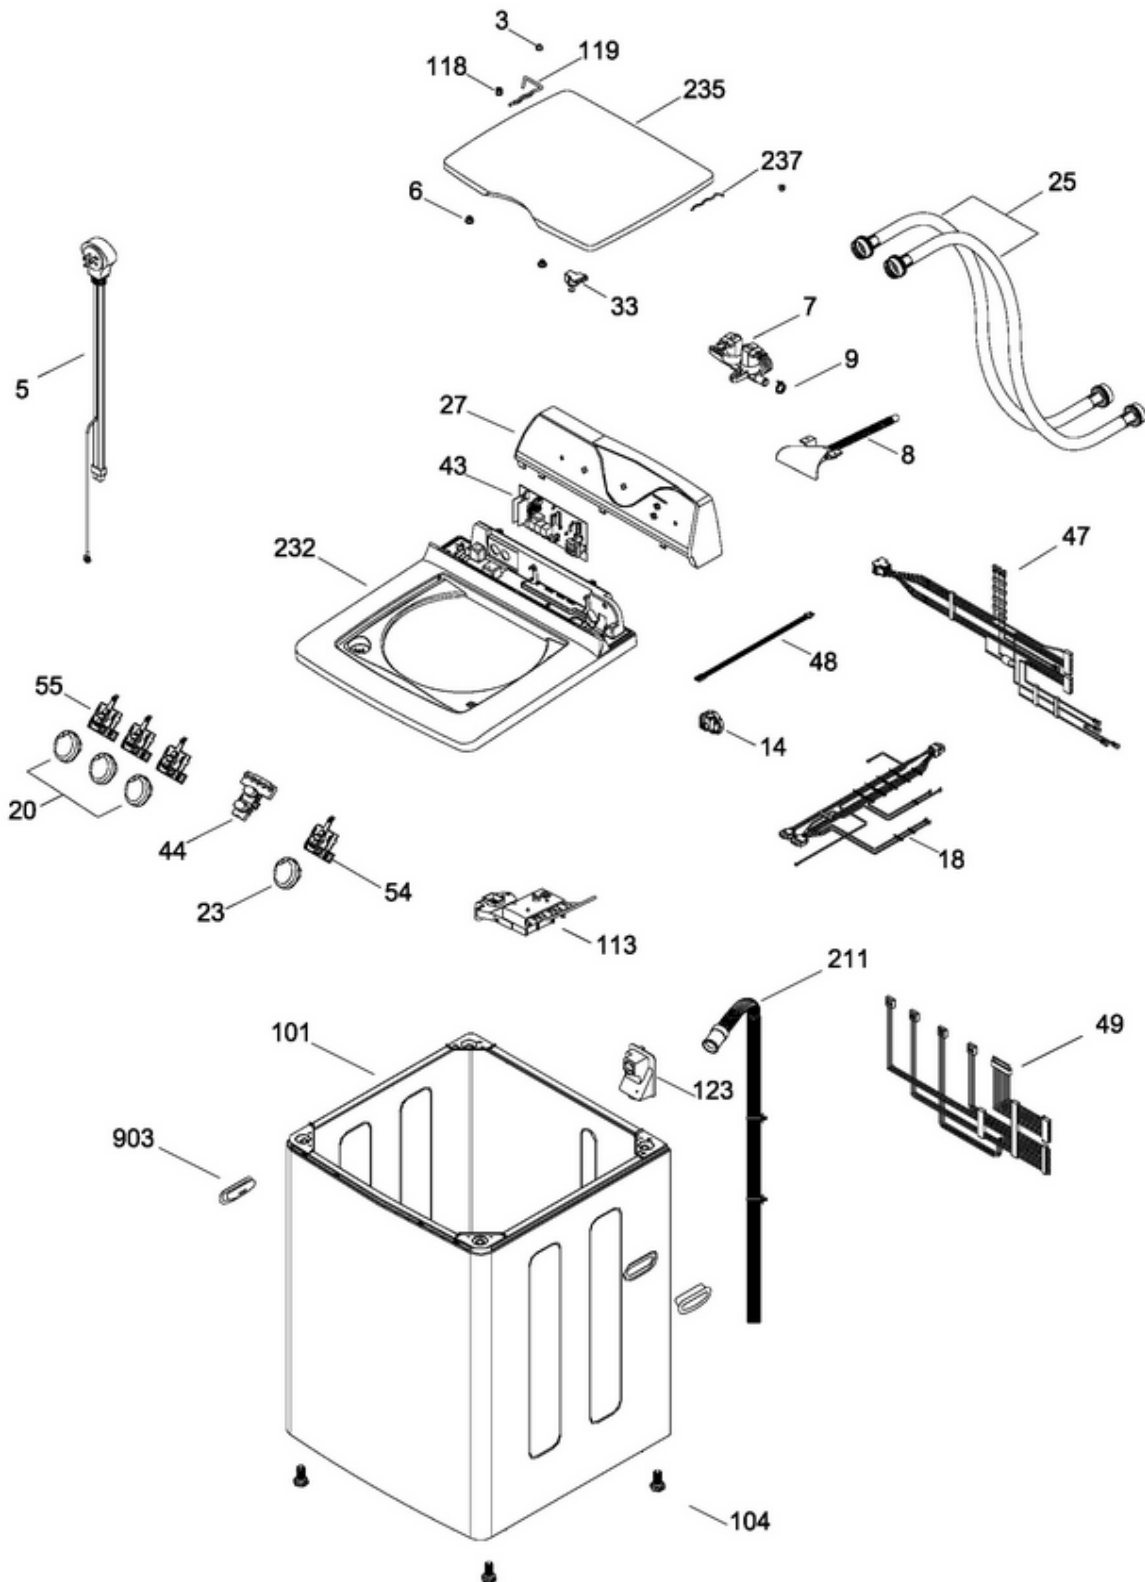

LAVADORA LCA294PLE0

GABINETE Y CUBIERTA / CABINET & COVER

LCA294PLE0

LAVADORA LCA294PLE0

PARTES PARA TINA / TUB, BASKET & AGITATOR

LCA294PLE0

LAVADORA LCA294PLE0

SISTEMA MOTRIZ / PUMP & DRIVE COMPONENTS

LCA294PLE0

LAVADORA LCA294PLE0

Guía	Refacción	Descripción
3	WW01A00085	BUJE BISAGRA
5	WW01F00113	CABLE TOMACORRIENTE
6	WW01A00105	PROTECTOR TAPA
7	WW01F00321	ENS. VALVULA DE AGUA
8	WW01L00359	ENTRADA DE AGUA
9	WW01A00002	ABRAZADERA
14	WW01F00239	PRESOSTATO ELEC.
14	WW01F00337	PRESOSTATO ELEC.
18	WW01F00155	ARNES GABINETE
20	WW01L00179	ENS. PERILLA ROTATORIA
23	WW01L00175	ENS. PERILLA CONTROL
25	228C1203G001	MANGUERA DE LLENADO HO
27	WW01L00929	ENS. COPETE-HT
33	WW01F00346	ACTUADOR
42	WW01A00046	SOPORTE TARJETA
42	WW01F01172	SOPORTE TARJETA
42	WW02F00224	SOPORTE TARJETA
43	WW01F00144	TARJETA CONTROL PERILLAS
44	WW01F00368	BOTON SELECTOR
44	WW01F01503	BOTON SELECTOR
47	WW01F00807	ARNES CUBIERTA
48	WW01F00022	ARNES PRESOSTATO
49	WW01F00185	ARNES SELECTORES LAE13040PB0
54	WS01A01627	SELECTOR
55	WW01F00926	SELECTOR
55	WW01F00339	SELECTOR
101	WW01L00084	ENS. GABINETE 10KG CURVO
104	WW01L01040	PATA
104	WW01L00468	PATA
110	WW01A00041	ABRAZADERA
110	WW01F00342	ABRAZADERA
111	WW01F00238	CAPACITOR
111	WW01F00342	CAPACITOR
113	WW01A00427	ENS. BLOCAPUERTAS
118	WW01L00335	TAPON BISAGRA
119	WW01L00001	BISAGRA
123	WW01L00079	TAPA MANGUERA