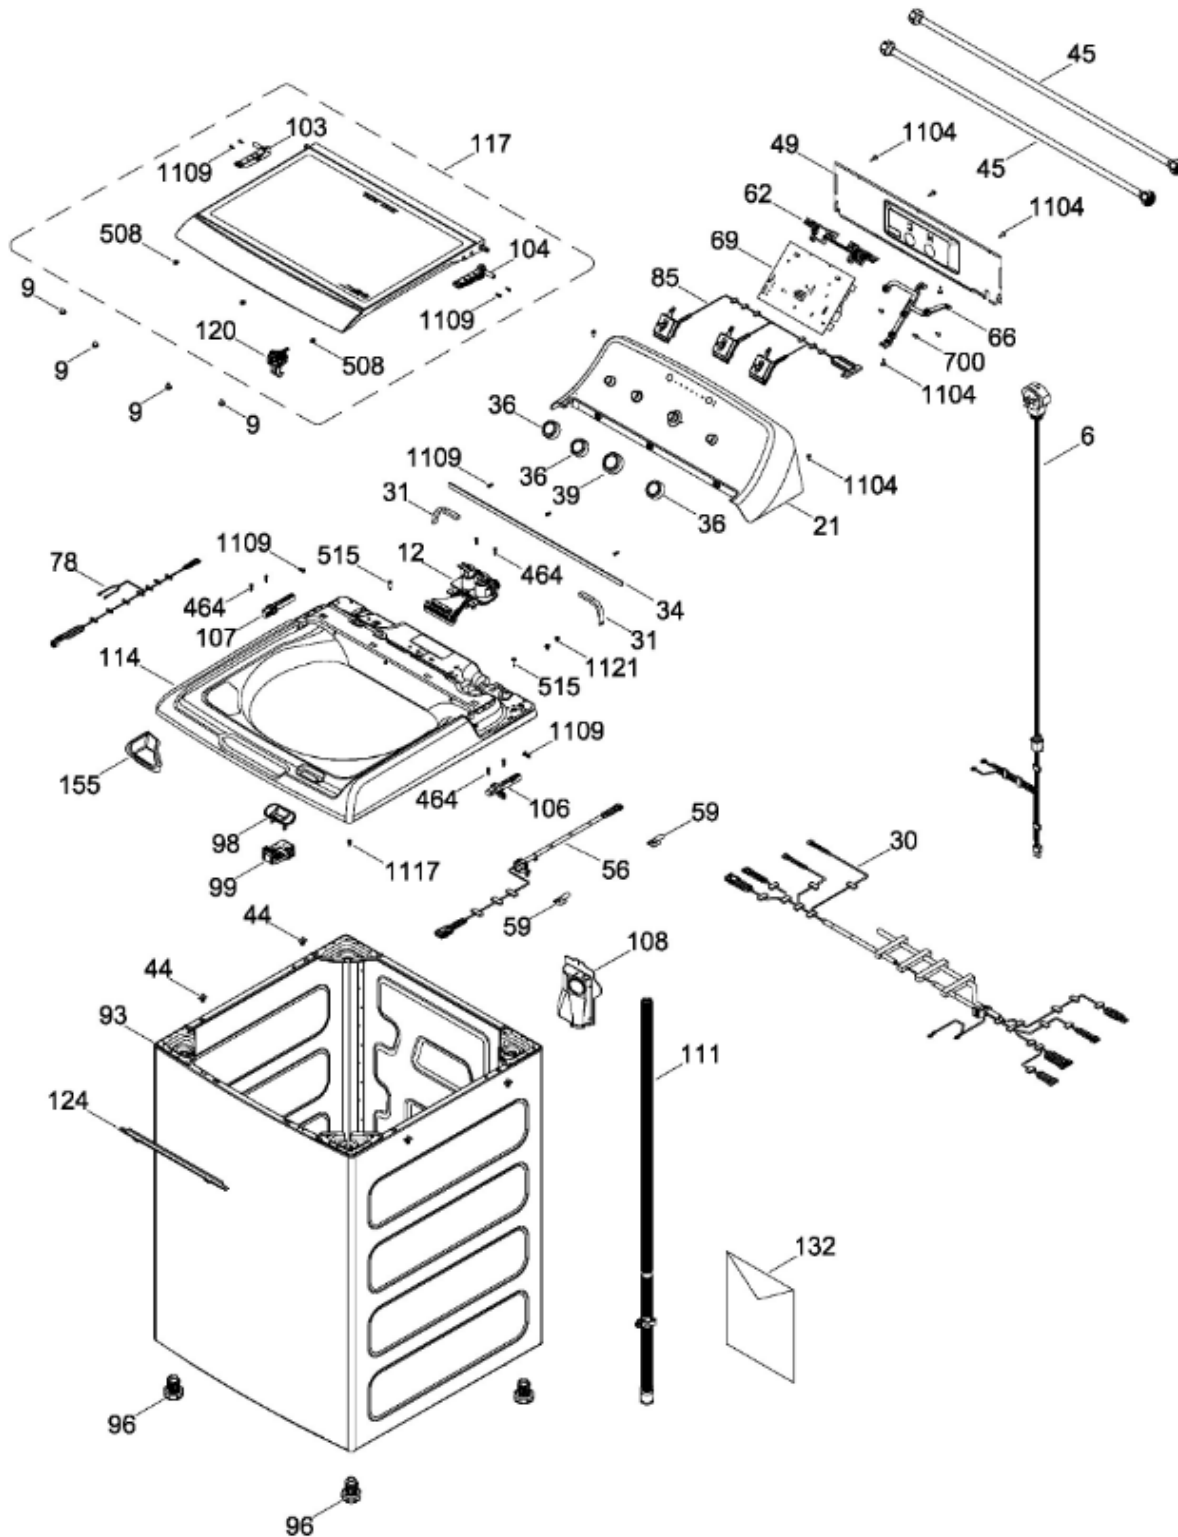

Distribuidor Autorizado

SurteRápido.com

Venta de Refacciones
Electrodomesticas

LAVADORA LCA77104VBAB01

COPETE / BACKSPLASH
GABINETE Y CUBIERTA / CABINET & COVER

LCA77104VBAB01