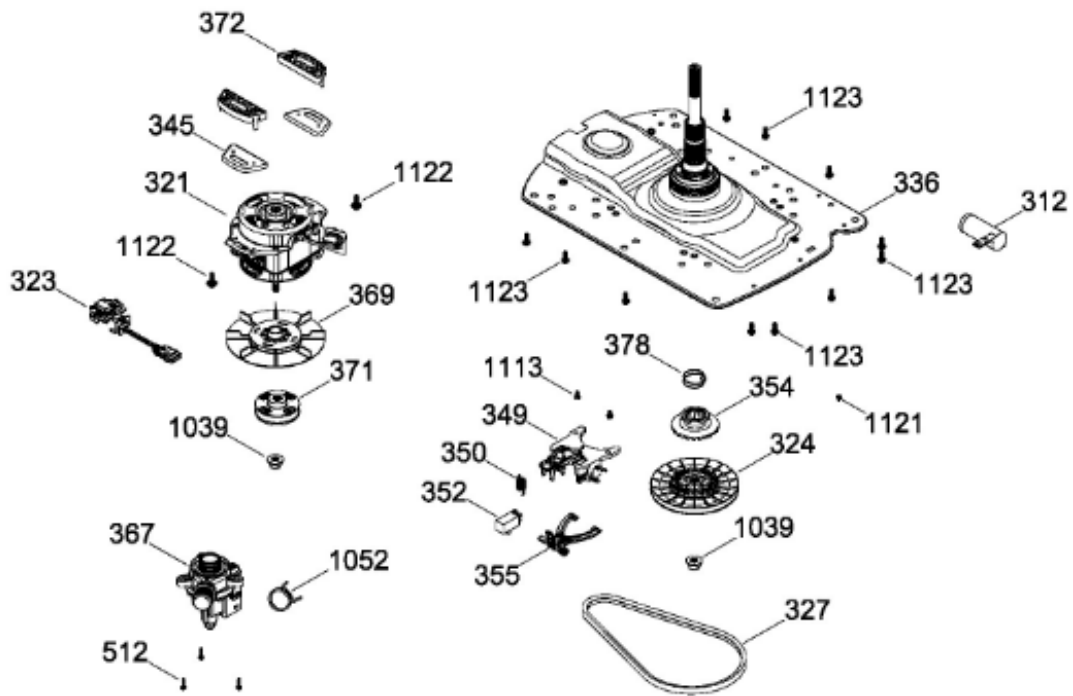

Venta de Refacciones
Electrodomesticas

LAVADORA LCA77104VBAB01

PARTES PARA TINA / TUB, BASKET & AGITATOR

LCA77104VBAB01

Distribuidor Autorizado

SurteRápido.com

Venta de Refacciones
Electrodomesticas

LAVADORA LCA77104VBAB01

SISTEMA MOTRIZ / PUMP & DRIVE COMPONENTS

LCA77104VBAB01

Distribuidor Autorizado

SurteRápido.com

Venta de Refacciones
Electrodomesticas

LAVADORA LCA77104VBAB01

Guía	Refacción	Descripción
6	WW01F01689	ENSAMBLE TOMACORRIENTE
9	WW01A00654	GOMA TAPA
12	WW01F01773	VALVULA AGUA DOBLE
12	WW01F01773	VALVULA AGUA DOBLE
21	WW01L01686	ETIQUETA Y COPETE ENS
30	WW01F01698	ARNES PRINCIPAL ENSAMBLE
31	WW01L01676	SELLADOR COPETE
34	WW01L01675	SELLADOR COPETE
36	WW01L01643	PERILLA ROTATORIA
39	WW01L01645	PERILLA CONTROL
44	WW01A00641	PIN ALINEAMIENTO
45	WW01F00597	MANGUERA
45	WW01F01987	MANGUERA
49	WW01L01624	PANEL POSTERIOR COPETE
56	WW01F01679	ARNES SEGURO TAPA
59	WW01A00651	CLIP CABLE
62	WW01L01703	BOTON INICIO / PAUSA
66	WW02F00735	SOPORTE TARJETA CONTROL
69	WW01F01815	TARJETA Y SOFTWARE
78	WW01F01677	ARNES VALVULAS
78	WW01F01677	ARNES VALVULAS
85	WW01F01777	SELECTOR ENSAMBLE
93	WW01L01529	GABINETE ENSAMBLE
96	WW01F01749	PATA NIVELADORA
96	WW01L01746	PATA NIVELADORA
96	WW01L01746	PATA NIVELADORA
96	WW01L01746	PATA NIVELADORA
98	WW01F01763	BISEL BLOCAPUERTAS
99	WW01L01660	SEGURO TAPA
103	WW01L01632	BISAGRA IZQUIERDA
104	WW01L01633	BISAGRA DERECHA
106	WW01L01630	BUJE
107	WW01L01631	BUJE
108	WW01L01506	CUBIERTA MANGUERA
108	WW01L01506	CUBIERTA MANGUERA