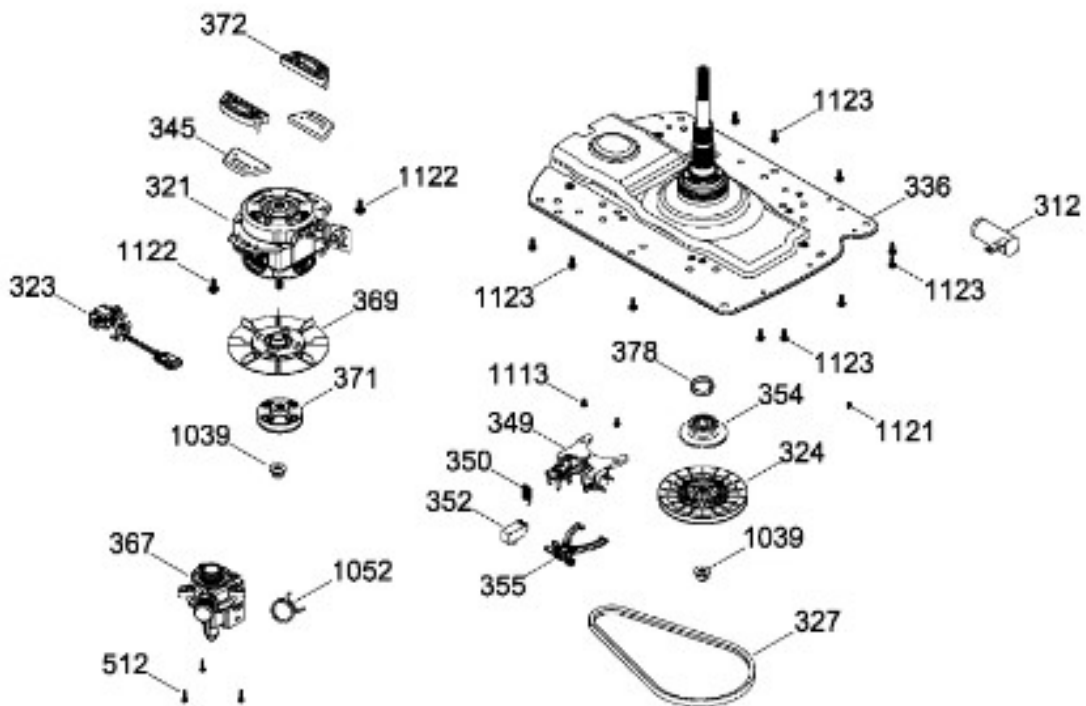

# LAVADORA LCA77104VBAB02

PARTES PARA TINA / TUB, BASKET & AGITATOR

LCA77104VBAB02

Distribuidor Autorizado

SurteRápido.com

Venta de Refacciones  
Electrodomesticas

# LAVADORA LCA77104VBAB02

SISTEMA MOTRIZ / PUMP & DRIVE COMPONENTS

LCA77104VBAB02

Distribuidor Autorizado

**SurteRápido.com**

Venta de Refacciones  
Electrodomesticas

# LAVADORA LCA77104VBAB02

Guía	Refacción	Descripción
6	WW01F01689	ENSAMBLE TOMACORRIENTE
9	WW01A00654	GOMA TAPA
12	WW01F01773	VALVULA AGUA DOBLE
12	WW01F01773	VALVULA AGUA DOBLE
21	WW01L01686	ETIQUETA Y COPETE ENS
30	WW01F01870	ARNES PRINCIPAL
30	WW01F01959	ARNES PRINCIPAL
30	WW01F01981	ARNES PRINCIPAL
31	WW01L01676	SELLADOR COPETE
34	WW01L01675	SELLADOR COPETE
35	WW01L01668	PAPEL TERMOVOLT
36	WW01L01643	PERILLA ROTATORIA
39	WW01L01645	PERILLA CONTROL
44	WW01A00641	PIN ALINEAMIENTO
45	WW01F00597	MANGUERA
45	WW01F01987	MANGUERA
49	WW01L01624	PANEL POSTERIOR COPETE
56	WW01F01679	ARNES SEGURO TAPA
59	WW01A00651	CLIP CABLE
62	WW01L01703	BOTON INICIO / PAUSA
66	WW02F00735	SOPORTE TARJETA CONTROL
69	WW01F01815	TARJETA Y SOFTWARE
78	WW01F01677	ARNES VALVULAS
85	WW01F01777	SELECTOR ENSAMBLE
93	WW01L01529	GABINETE ENSAMBLE
96	WW01F01749	PATA NIVELADORA
96	WW01L01746	PATA NIVELADORA
96	WW01L01746	PATA NIVELADORA
96	WW01L01746	PATA NIVELADORA
98	WW01F01763	BISEL BLOCAPUERTAS
99	WW01L01660	SEGURO TAPA
103	WW01L01632	BISAGRA IZQUIERDA
104	WW01L01633	BISAGRA DERECHA
106	WW01L01630	BUJE
107	WW01L01631	BUJE