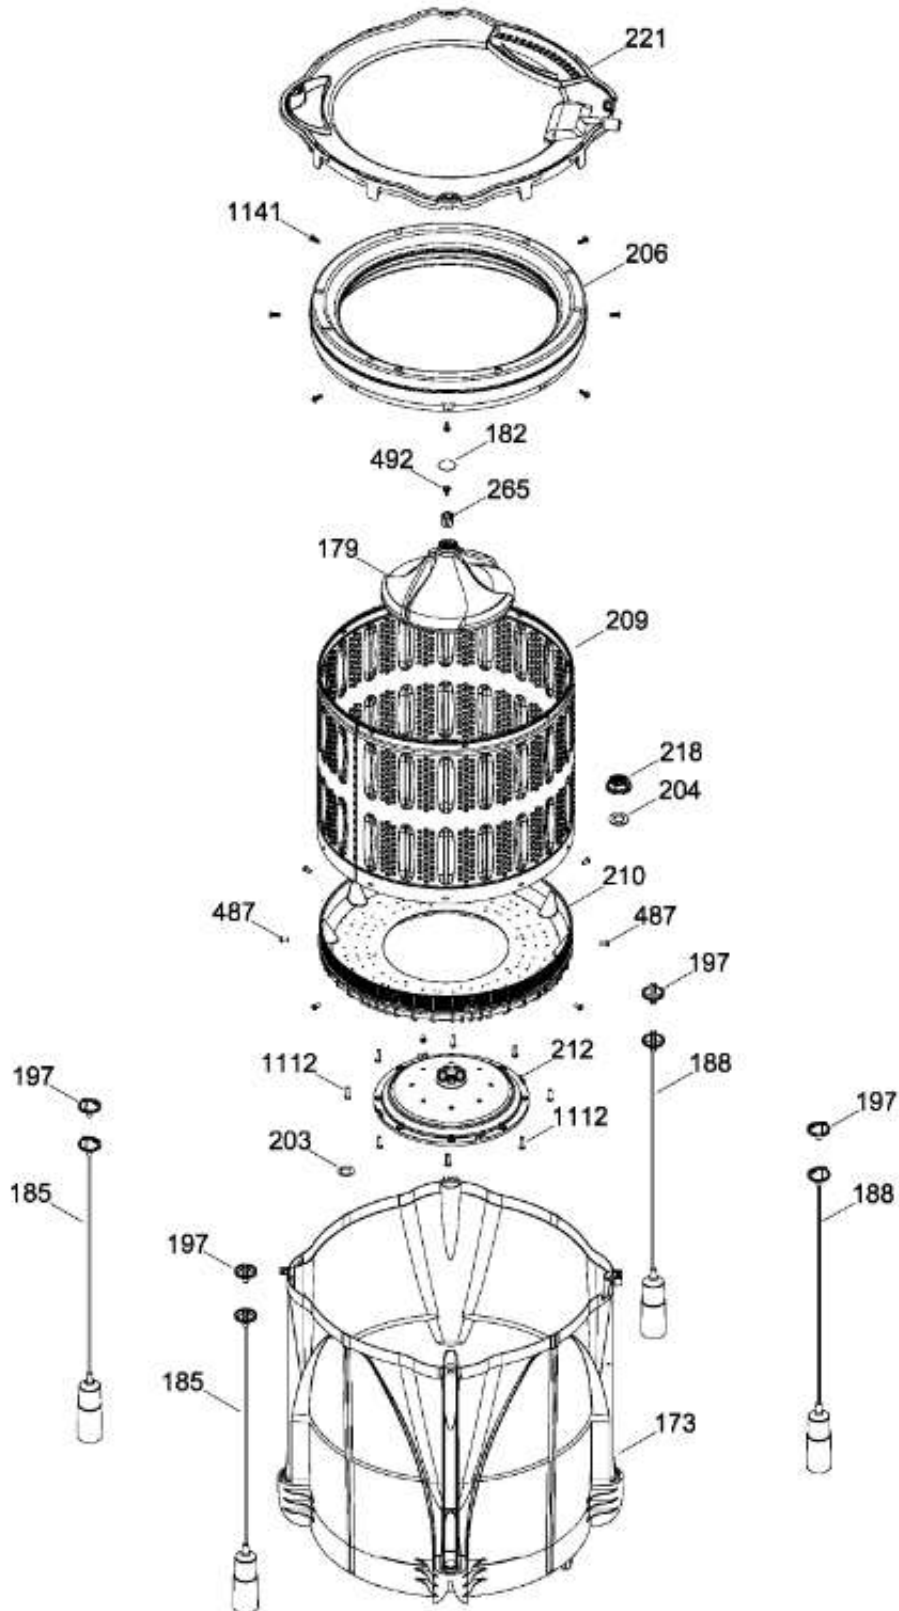

Venta de Refacciones
Electrodomesticas

LAVADORA LCA77104VBAB11

PARTES PARA TINA / TUB, BASKET & AGITATOR

LCA77104VBAB11

Distribuidor Autorizado

SurteRápido.com

Venta de Refacciones
Electrodomesticas

LAVADORA LCA77104VBAB11

SISTEMA MOTRIZ / PUMP & DRIVE COMPONENTS

LCA77104VBAB11

Distribuidor Autorizado

SurteRápido.com

Venta de Refacciones
Electrodomesticas

LAVADORA LCA77104VBAB11

Guía	Refacción	Descripción
6	WW01F01689	ENSAMBLE TOMACORRIENTE
9	WW01A00654	GOMA TAPA
12	WW01F01651	VALVULA DE AGUA CUADRUPLE
12	WW01F01651	VALVULA DE AGUA CUADRUPLE
21	WW01L01686	ETIQUETA Y COPETE ENS
30	WW01F01870	ARNES PRINCIPAL
30	WW01F01959	ARNES PRINCIPAL
30	WW01F01981	ARNES PRINCIPAL
31	WW01L01676	SELLADOR COPETE
34	WW01L01675	SELLADOR COPETE
35	WW01L01668	PAPEL TERMOVOLT
36	WW01L01643	PERILLA ROTATORIA
39	WW01L01645	PERILLA CONTROL
44	WW01A00641	PIN ALINEAMIENTO
45	WW01F00597	MANGUERA
45	WW01F01987	MANGUERA
49	WW01L01624	PANEL POSTERIOR COPETE
56	WW01F01679	ARNES SEGURO TAPA
59	WW01A00651	CLIP CABLE
62	WW01L01703	BOTON INICIO / PAUSA
66	WW02F00735	SOPORTE TARJETA CONTROL
69	WW01F01855	TARJETA CONTROL
78	WW01F01676	ARNES VALVULAS
85	WW01F01777	SELECTOR ENSAMBLE
93	WW01L01529	GABINETE ENSAMBLE
96	WW01F01749	PATA NIVELADORA
96	WW01L01746	PATA NIVELADORA
96	WW01L01746	PATA NIVELADORA
96	WW01L01746	PATA NIVELADORA
98	WW01F01763	BISEL BLOCAPUERTAS
99	WW01L01660	SEGURO TAPA
103	WW01L01632	BISAGRA IZQUIERDA
104	WW01L01633	BISAGRA DERECHA
106	WW01L01630	BUJE
107	WW01L01631	BUJE