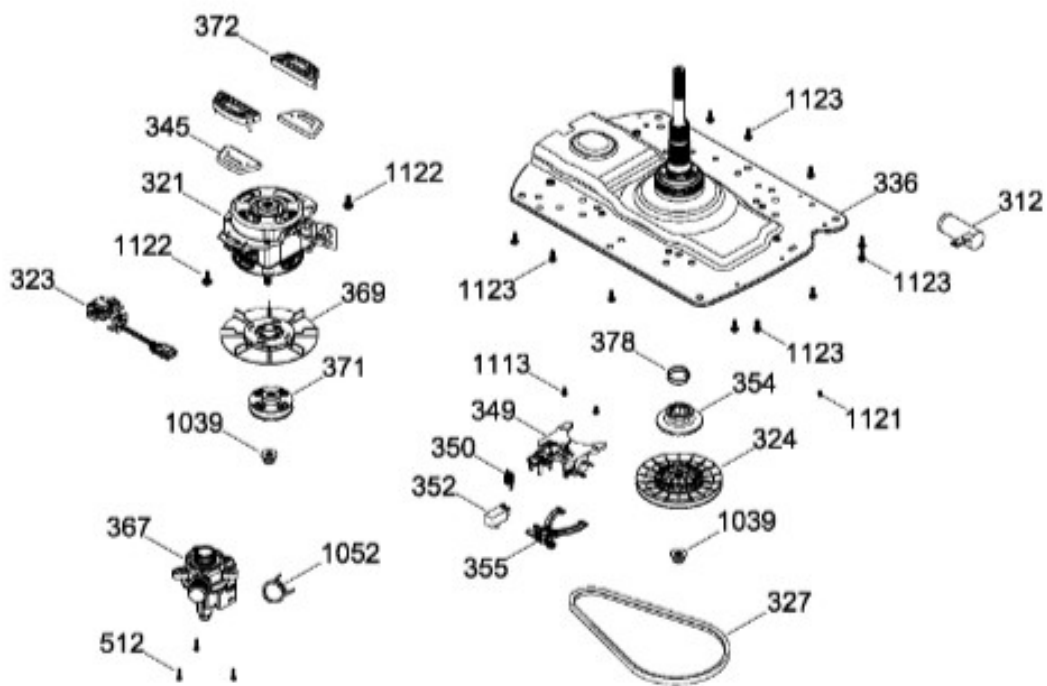

Venta de Refacciones
Electrodomesticas

LAVADORA LCA77104VBAB11

PARTES PARA TINA / TUB, BASKET & AGITATOR

LCA77104VBAB11

Distribuidor Autorizado

SurteRápido.com

Venta de Refacciones
Electrodomesticas

LAVADORA LCA77104VBAB11

SISTEMA MOTRIZ / PUMP & DRIVE COMPONENTS

LCA77104VBAB11

Distribuidor Autorizado

SurteRápido.com

Venta de Refacciones
Electrodomesticas

LAVADORA LCA77104VBAB11

Guía	Refacción	Descripción
6	WW01F01689	ENSAMBLE TOMACORRIENTE
9	WW01A00654	GOMA TAPA
12	WW01F01651	VALVULA DE AGUA CUADRUPLE
12	WW01F01651	VALVULA DE AGUA CUADRUPLE
21	WW01L01686	ETIQUETA Y COPETE ENS
30	WW01F01870	ARNES PRINCIPAL
30	WW01F01959	ARNES PRINCIPAL
30	WW01F01981	ARNES PRINCIPAL
31	WW01L01676	SELLADOR COPETE
34	WW01L01675	SELLADOR COPETE
35	WW01L01668	PAPEL TERMOVOLT
36	WW01L01643	PERILLA ROTATORIA
39	WW01L01645	PERILLA CONTROL
44	WW01A00641	PIN ALINEAMIENTO
45	WW01F00597	MANGUERA
45	WW01F01987	MANGUERA
49	WW01L01624	PANEL POSTERIOR COPETE
56	WW01F01679	ARNES SEGURO TAPA
59	WW01A00651	CLIP CABLE
62	WW01L01703	BOTON INICIO / PAUSA
66	WW02F00735	SOPORTE TARJETA CONTROL
69	WW01F01855	TARJETA CONTROL
78	WW01F01676	ARNES VALVULAS
85	WW01F01777	SELECTOR ENSAMBLE
93	WW01L01529	GABINETE ENSAMBLE
96	WW01F01749	PATA NIVELADORA
96	WW01L01746	PATA NIVELADORA
96	WW01L01746	PATA NIVELADORA
96	WW01L01746	PATA NIVELADORA
98	WW01F01763	BISEL BLOCAPUERTAS
99	WW01L01660	SEGURO TAPA
103	WW01L01632	BISAGRA IZQUIERDA
104	WW01L01633	BISAGRA DERECHA
106	WW01L01630	BUJE
107	WW01L01631	BUJE