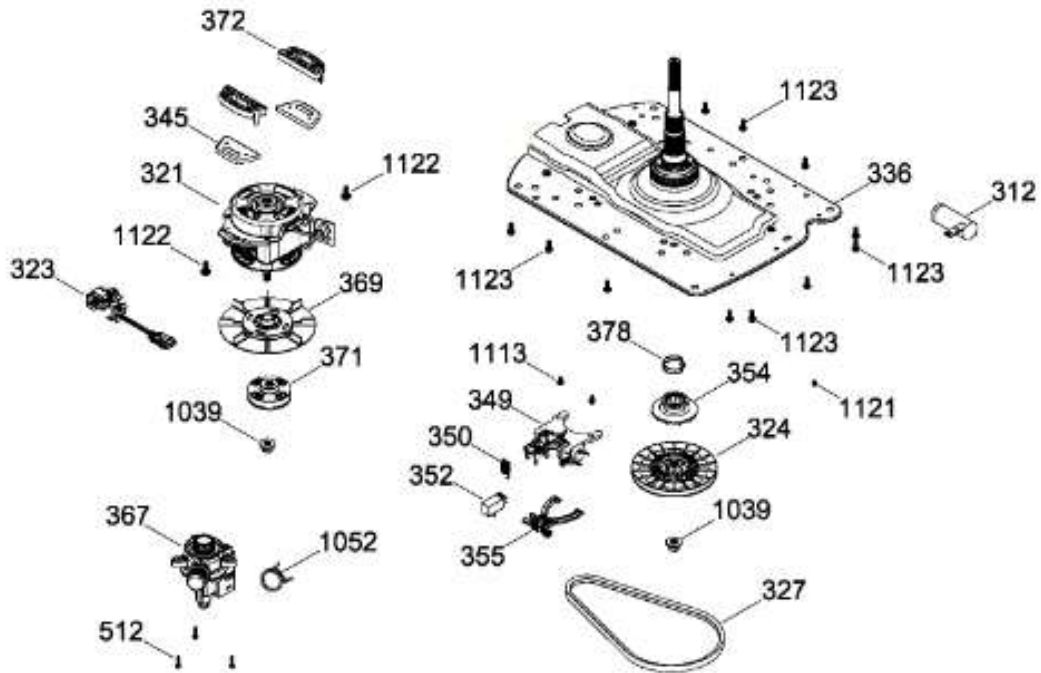

# LAVADORA LCA77104VGAB01

PARTES PARA TINA / TUB, BASKET & AGITATOR

LCA77104VGAB01

Distribuidor Autorizado

SurteRápido.com

Venta de Refacciones  
Electrodomesticas

# LAVADORA LCA77104VGAB01

SISTEMA MOTRIZ / PUMP & DRIVE COMPONENTS

LCA77104VGAB01

Distribuidor Autorizado

**SurteRápido.com**

Venta de Refacciones  
Electrodomesticas

# LAVADORA LCA77104VGAB01

Guía	Refacción	Descripción
6	WW01F01689	ENSAMBLE TOMACORRIENTE
9	WW01A00654	GOMA TAPA
12	WW01F01773	VALVULA AGUA DOBLE
12	WW01F01773	VALVULA AGUA DOBLE
20	WW01L01615	IML Y BEZEL ENSAMBLE
21	WW01L01541	COPETE
30	WW01F01870	ARNES PRINCIPAL
30	WW01F01959	ARNES PRINCIPAL
30	WW01F01981	ARNES PRINCIPAL
34	WW01L01549	SELLO COPETE
35	WW01L01668	PAPEL TERMOVOLT
36	WW01L01644	PERILLA ROTATORIA
39	WW01L01646	PERILLA CONTROL
44	WW01A00641	PIN ALINEAMIENTO
45	WW01F00597	MANGUERA
45	WW01F01987	MANGUERA
49	WW01L01624	PANEL POSTERIOR COPETE
56	WW01F01679	ARNES SEGURO TAPA
59	WW01A00651	CLIP CABLE
62	WW01F01748	BOTON INICIO
66	WW02F00735	SOPORTE TARJETA CONTROL
69	WW01F01815	TARJETA CONTROL
78	WW01F01677	ARNES VALVULAS
85	WW01F01777	SELECTOR ENSAMBLE
93	WW01L01530	GABINETE ENSAMBLE
96	WW01F01749	PATA NIVELADORA
96	WW01L01746	PATA NIVELADORA
96	WW01L01746	PATA NIVELADORA
96	WW01L01746	PATA NIVELADORA
98	WW01F01763	BISEL BLOCAPUERTAS
99	WW01L01660	SEGURO TAPA
103	WW01L01632	BISAGRA IZQUIERDA
104	WW01L01633	BISAGRA DERECHA
106	WW01L01630	BUJE
107	WW01L01631	BUJE