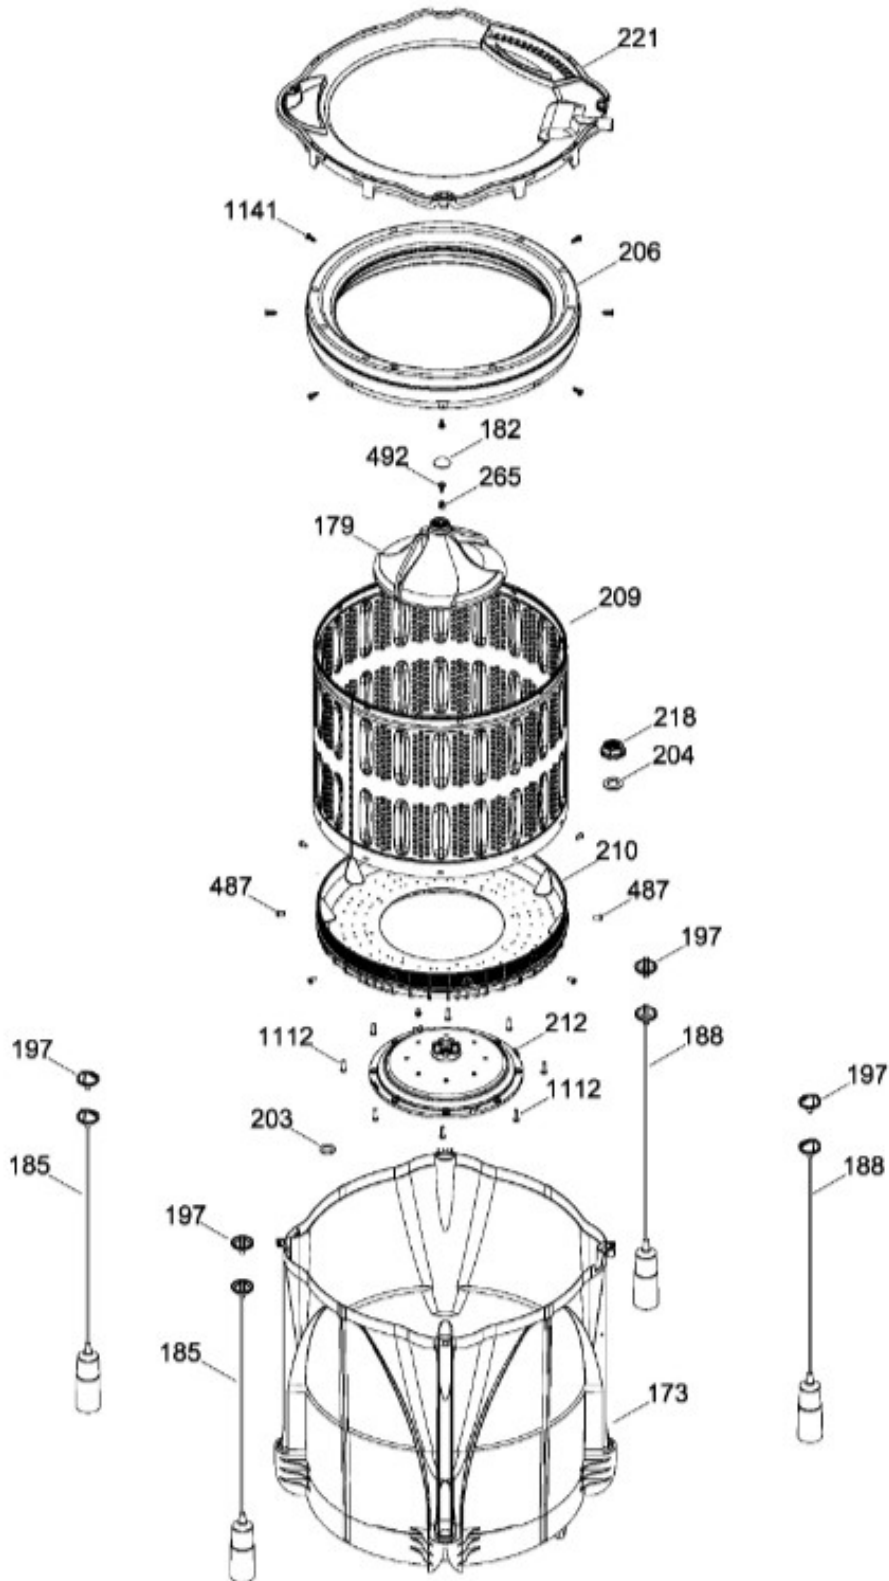

# LAVADORA LCA77104VGAB01

PARTES PARA TINA / TUB, BASKET & AGITATOR

LCA77104VGAB01

Distribuidor Autorizado

SurteRápido.com

Venta de Refacciones  
Electrodomesticas

# LAVADORA LCA77104VGAB01

Guía	Refacción	Descripción
6	WW01F01689	ENSAMBLE TOMACORRIENTE
9	WW01A00654	GOMA TAPA
12	WW01F01773	VALVULA AGUA DOBLE
12	WW01F01773	VALVULA AGUA DOBLE
20	WW01L01615	IML Y BEZEL ENSAMBLE
21	WW01L01541	COPETE
30	WW01F01870	ARNES PRINCIPAL
30	WW01F01959	ARNES PRINCIPAL
30	WW01F01981	ARNES PRINCIPAL
34	WW01L01549	SELLO COPETE
35	WW01L01668	PAPEL TERMOVOLT
36	WW01L01644	PERILLA ROTATORIA
39	WW01L01646	PERILLA CONTROL
44	WW01A00641	PIN ALINEAMIENTO
45	WW01F00597	MANGUERA
45	WW01F01987	MANGUERA
49	WW01L01624	PANEL POSTERIOR COPETE
56	WW01F01679	ARNES SEGURO TAPA
59	WW01A00651	CLIP CABLE
62	WW01F01748	BOTON INICIO
66	WW02F00735	SOPORTE TARJETA CONTROL
69	WW01F01815	TARJETA CONTROL
78	WW01F01677	ARNES VALVULAS
85	WW01F01777	SELECTOR ENSAMBLE
93	WW01L01530	GABINETE ENSAMBLE
96	WW01F01749	PATA NIVELADORA
96	WW01L01746	PATA NIVELADORA
96	WW01L01746	PATA NIVELADORA
96	WW01L01746	PATA NIVELADORA
98	WW01F01763	BISEL BLOCAPUERTAS
99	WW01L01660	SEGURO TAPA
103	WW01L01632	BISAGRA IZQUIERDA
104	WW01L01633	BISAGRA DERECHA
106	WW01L01630	BUJE
107	WW01L01631	BUJE